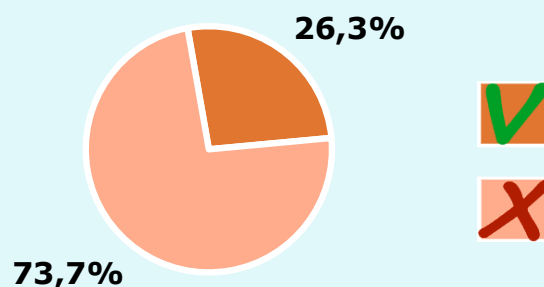

72,7 %
16.873

Univers: Població general

Seguidors de la publicació setmanal

26,3 %
6.104

Univers: Població general

Resultats generals - 24 hores

12,3 %

Share 24h
publicacions periòdiques en paper