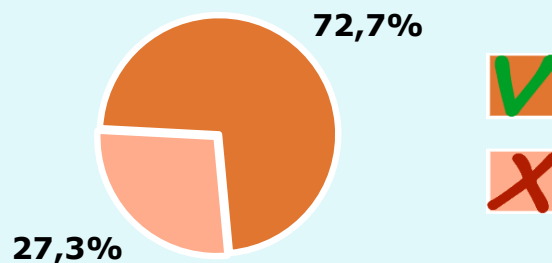

ÀREA

Àrea del estudi: Segarra

Població de l'àrea de l'estudi:

23.209

Poblacions:

Cervera
Guissona
Torà
Sant Guim de Freixenet
Torrefeta i Florejacs
Plans de Sió, els
Sant Ramon
Ribera d'Ondara
Sanaüja
Talavera
Biosca

Massoteres
Montoliu de Segarra
Sant Guim de la Plana
Estaràs
Oluges, les
Granyanella
Tarroja de Segarra
Granyena de Segarra
Ivorra
Montornès de Segarra

R RESULTATS PUBLICACIÓ

Àrea: Segarra

Ha llegit algun cop la publicació

72,7 %
16.873

Univers: Població general

Seguidors de la publicació setmanal

26,3 %
6.104

Univers: Població general

Resultats generals - 24 hores

12,3 %

Share 24h
publicacions periòdiques en paper