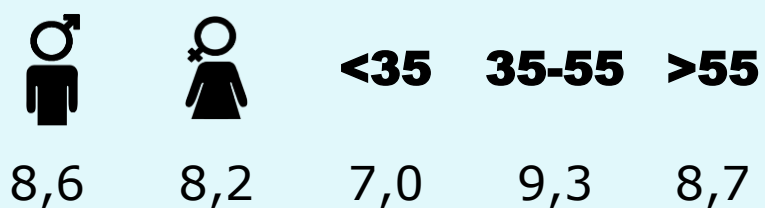

467

Total hores diàries
Població general

SEXE I EDAT

Àrea: Segarra

Ha llegit algun cop la publicació
Resultats per sexe i edat

Univers: Població general

Temps d'audiència per sexe i edat
Minuts setmanals / persona