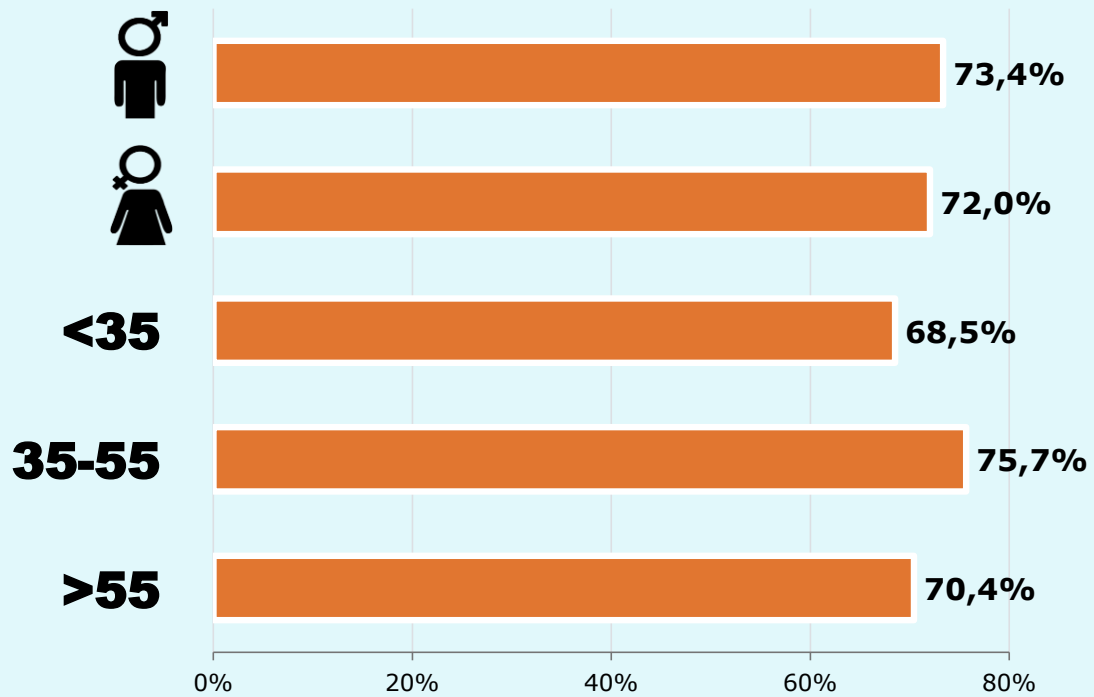

467

Total hores diàries
Població general

SEXE I EDAT

Àrea: Segarra

Ha llegit algun cop la publicació
Resultats per sexe i edat

Univers: Població general

Temps d'audiència per sexe i edat
Minuts setmanals / persona

Univers: Població general