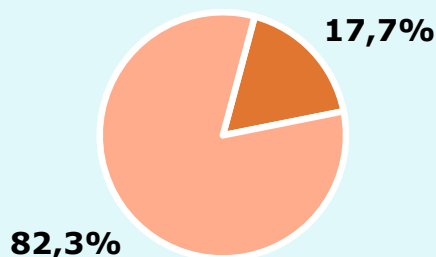

Pot verificar l'autenticitat de les dades del estudi a les webs:
audiencia.org / audiencies.cat / audimedia.net

SÍNTESI

La Vall de Verç, obté una quota de lectors diaris de 117 persones

A l'estudi realitzat de octubre a desembre de 2022, a l'àrea de Sant Just Desvern. El 58,5 per cent de la població ha llegit algun cop la publicació impresa La Vall de Verç. En l'últim mes l'han seguit 3506 persones que li dediquen un temps mitjà d'audiència de 29,7 minuts durant el conjunt del mes. El que equival al 1,8 per cent de share de premsa en paper.

R RESULTATS PUBLICACIÓ

Àrea: Sant Just Desvern

Ha llegit algun cop la publicació

58,5 %
11.587

Univers: Població general

Seguidors de la publicació al mes

17,7 %
3.506

Univers: Població general