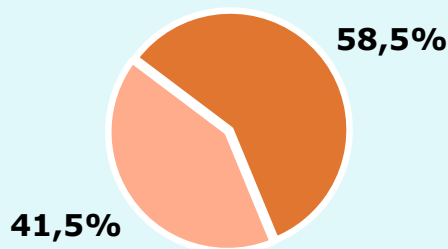

R RESULTATS PUBLICACIÓ

Àrea: Sant Just Desvern

Ha llegit algun cop la publicació

58,5 %
11.587

Univers: Població general

Seguidors de la publicació al mes

17,7 %
3.506

Univers: Població general

Resultats generals - 24 hores

1,8 %

Share 24h
publicacions periòdiques en paper

117

Quota de lectors de la publicació en 24h

Univers: Població general