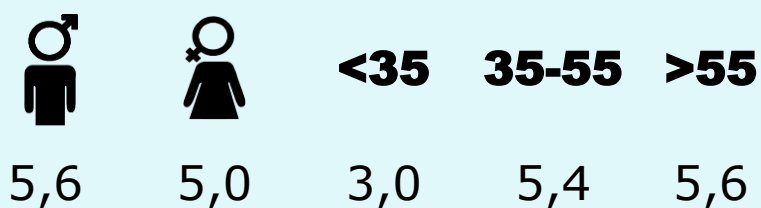

Univers: Població general