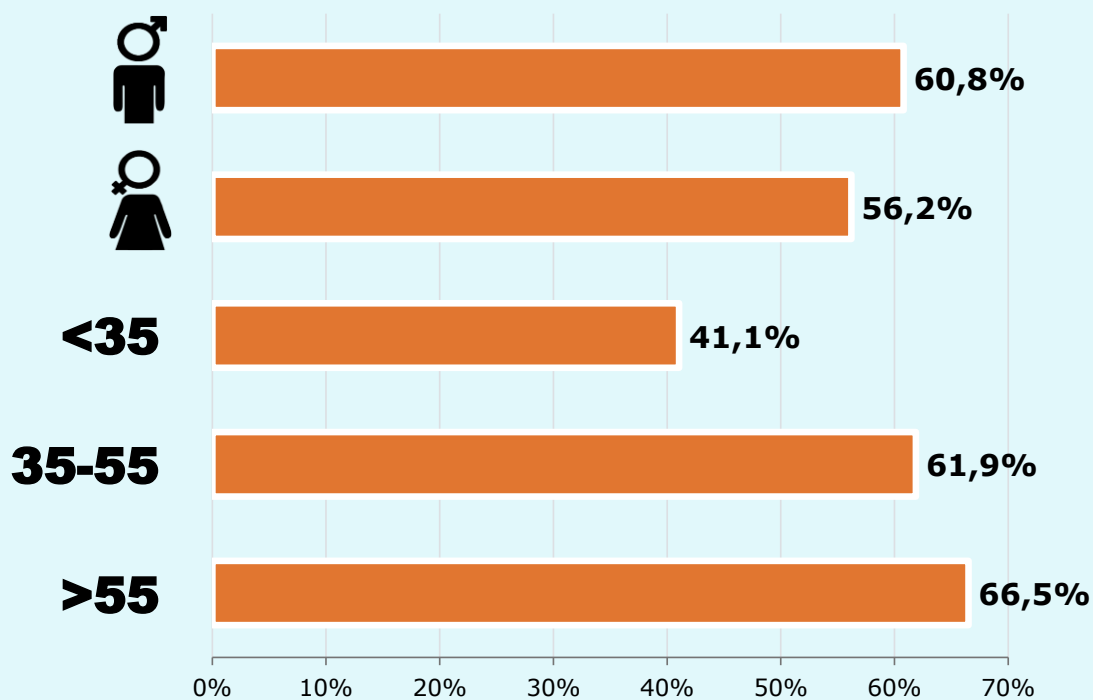

Minuts mensuals / persona
Població general

29,7

Minuts mensuals / persona
Població que segueix la publicació

58

Total hores diàries
Població general

SEXE I EDAT

Àrea: Sant Just Desvern

Ha llegit algun cop la publicació
Resultats per sexe i edat