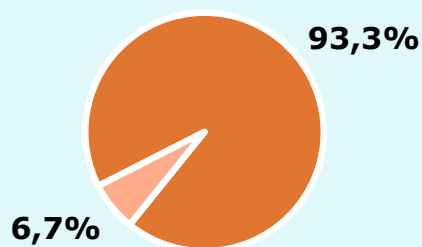

# R

 RESULTATS PUBLICACIÓ

Àrea: Santa Coloma de Queralt

Ha llegit algun cop la publicació

93,3 %

2.570

Univers: Població general

Seguidors de la publicació al mes