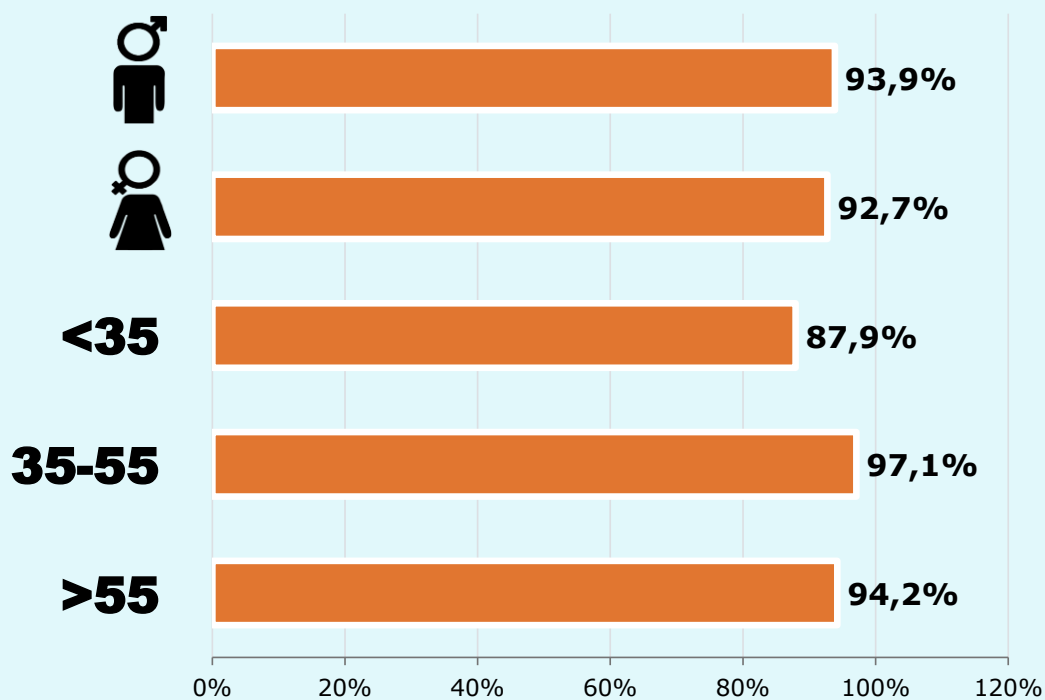

SEXE I EDAT

Àrea: Santa Coloma de Queralt

Ha llegit algun cop la publicació
Resultats per sexe i edat

Univers: Població general

Temps d'audiència per sexe i edat
Minuts mensuals / persona