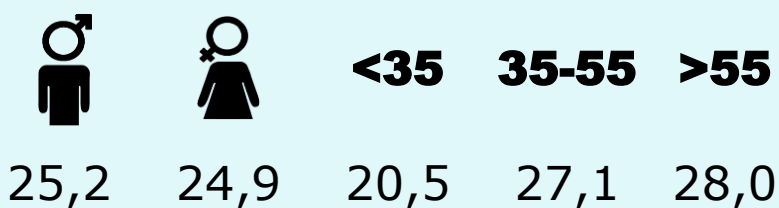

## SEXE I EDAT

Àrea: Santa Coloma de Queralt

Ha llegit algun cop la publicació  
Resultats per sexe i edat

Univers: Població general

Temps d'audiència per sexe i edat  
Minuts mensuals / persona

Univers: Població general