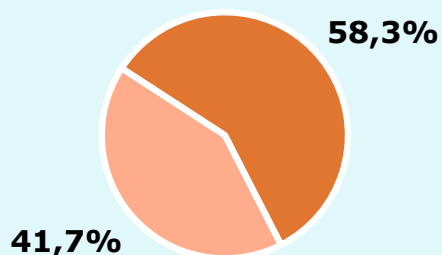

Univers: Població general

Seguidors de la publicació al mes

58,3 %

1.606