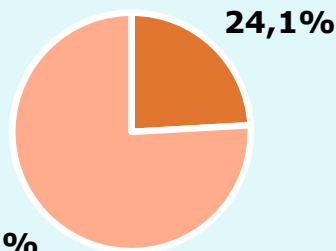

R

 RESULTATS PUBLICACIÓ

Àrea: Vallès Oriental i Vallès Occidental

Ha llegit algun cop la publicació

24,1 %

327.334

Univers: Població general

Seguidors de la publicació al mes

2,1 %

28.523

Univers: Població general

Resultats generals - 24 hores

0,3 %

Share 24h
publicacions periòdiques en paper

951

Quota de lectors de la publicació
en 24h