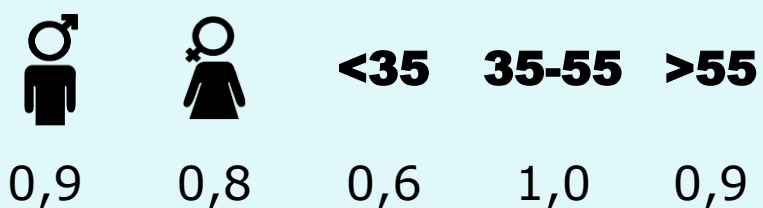

SEXE I EDAT

Àrea: Vallès Oriental i Vallès Occidental

Ha llegit algun cop la publicació
Resultats per sexe i edat

Univers: Població general

Temps d'audiència per sexe i edat
Minuts mensuals / persona

Univers: Població general