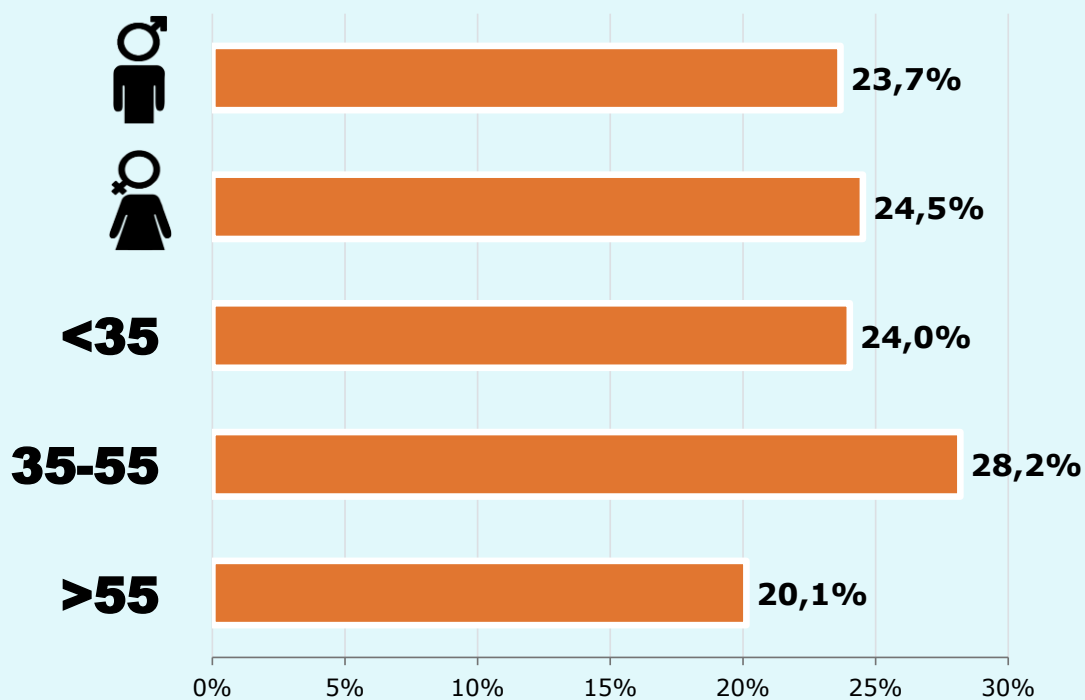

Univers: Població general

Temps d'audiència

0,8

Minuts mensuals / persona
Població general

37,1

Minuts mensuals / persona
Població que segueix la publicació

589

Total hores diàries
Població general

SEXE I EDAT

Àrea: Vallès Oriental i Vallès Occidental

Ha llegit algun cop la publicació
Resultats per sexe i edat

Univers: Població general

Temps d'audiència per sexe i edat
Minuts mensuals / persona

Univers: Població general