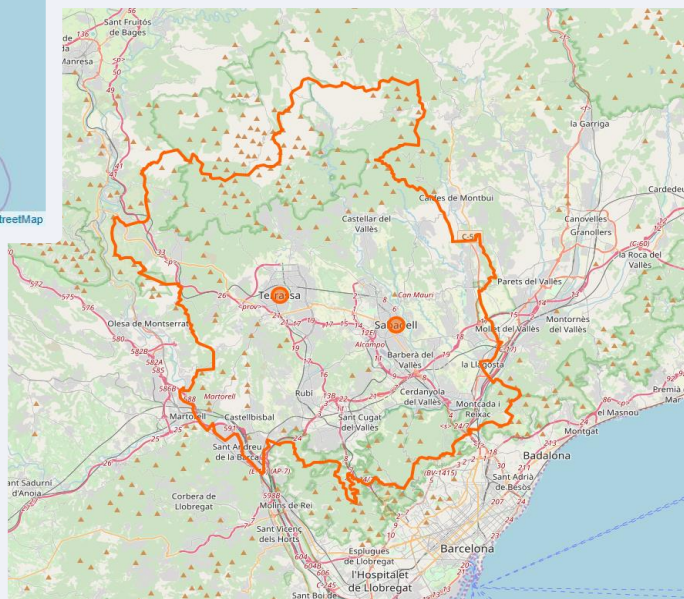

Pot verificar l'autenticitat de les dades del estudi a les webs:
audiencia.org / audiencies.cat / audimedia.net

SÍNTESI

La Portada, obté una quota de lectors diaris de 951 persones

A l'estudi realitzat de octubre a desembre de 2022, a l'àrea de Vallès Oriental i Vallès Occidental. El 24,1 per cent de la població ha llegit algun cop la publicació impresa La Portada. En l'últim mes l'han seguit 28523 persones que li dediquen un temps mitjà d'audiència de 37,1 minuts durant el conjunt del mes. El que equival al 0,3 per cent de share de premsa en paper.

ÀREA

Àrea del estudi: Vallès Oriental i Vallès Occidental

Població de l'àrea de l'estudi:
1.358.234

**Poblacions:****Vallès Occidental**

Terrassa
Sabadell
Sant Cugat del Vallès
Rubí
Cerdanyola del Vallès
Ripollet
Montcada i Reixac
Barberà del Vallès
Santa Perpètua de Mogoda
Castellar del Vallès
Sant Quirze del Vallès
Palau-solità i Plegamans
Badia del Vallès
Castellbisbal
Matadepera
Sentmenat
Polinyà
Viladecavalls
Vacarisses
Sant Llorenç Savall
Ullastrell
Rellinars
Gallifa