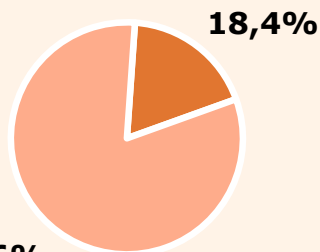

Univers: Població general

Temps d'audiència per sexe i edat
Minuts setmanals / persona

Univers: Població general

R RESULTATS WEB

Àrea: Alt Empordà

Ha visitat algun cop el web

18,4 %

26.023

Univers: Població general

Resultats generals - 24 hores

645

Usuaris dedicats
De l'àrea de l'estudi amb >1 min

848

Usuaris únics globals
Sense limitacions temporals i geogràfiques

Temps d'audiència

1,8 minuts / visita (IP)