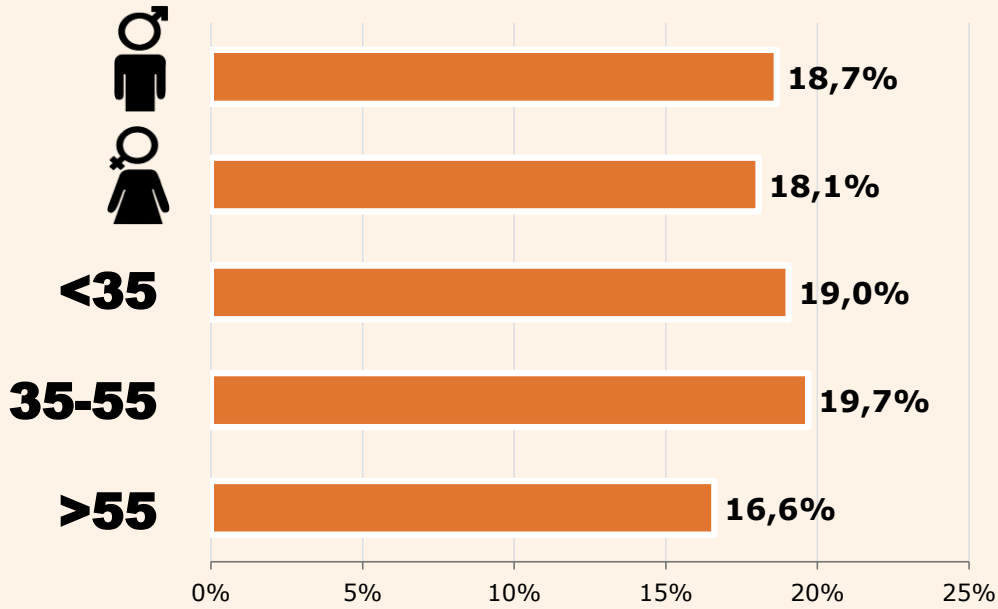

Univers: Població general

Resultats generals - 24 hores

645

Usuaris dedicats
De l'àrea de l'estudi amb >1 min

848

Usuaris únics globals
Sense limitacions temporals i geogràfiques

Temps d'audiència

1,8 minuts / visita (IP)

1.560 Total minuts al dia

46.810 Total minuts al mes

SEXE I EDAT

Àrea: Alt Empordà

Ha visitat algun cop el web
Resultats per sexe i edat

Univers: Població general

RANKING WEB

1.770.139 Al món