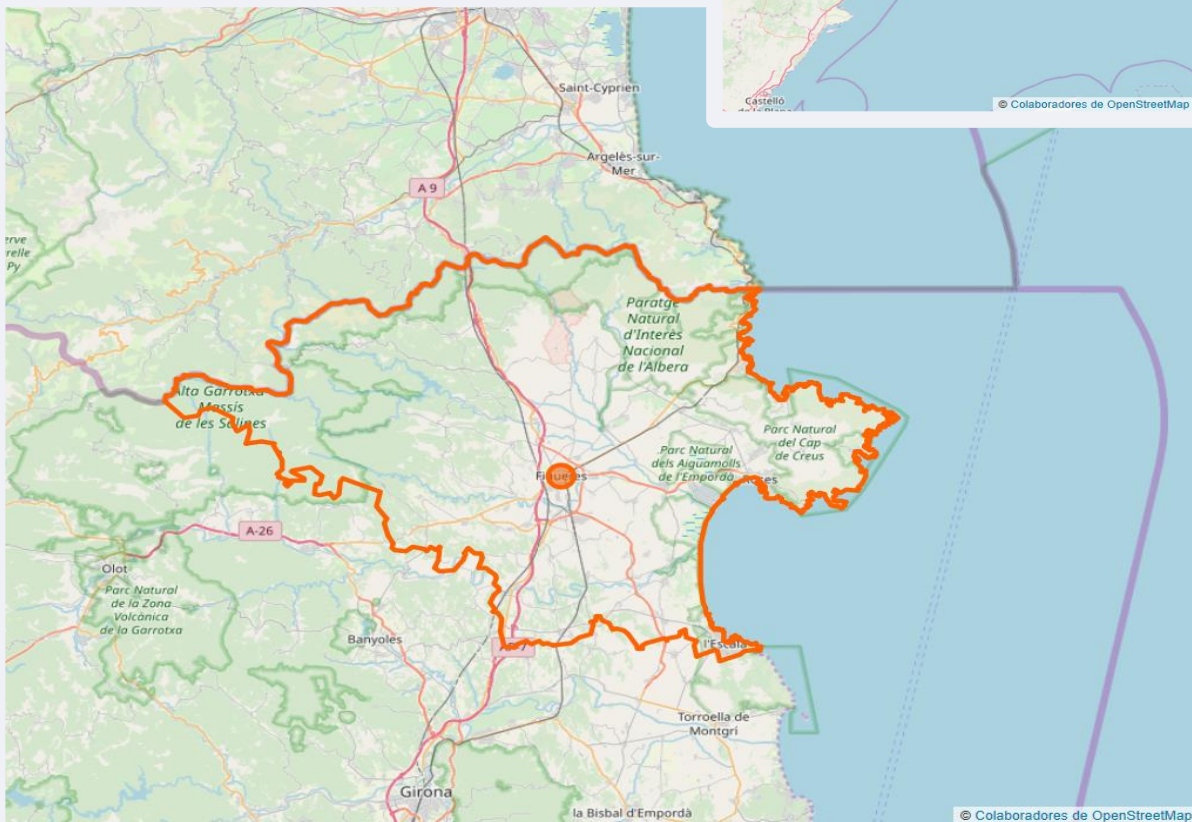

ÀREA

Àrea del estudi: Alt Empordà

Població de l'àrea de l'estudi:
141.432