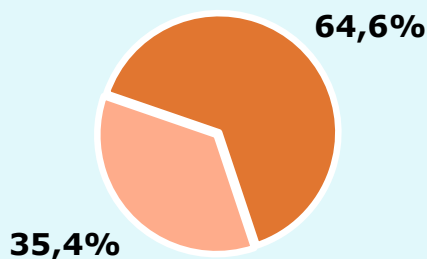

R RESULTATS PUBLICACIÓ

Àrea: Alt Empordà

Ha llegit algun cop la publicació

64,6 %
91.365

Univers: Població general

Seguidors de la publicació setmanal

15,3 %
21.639

Univers: Població general