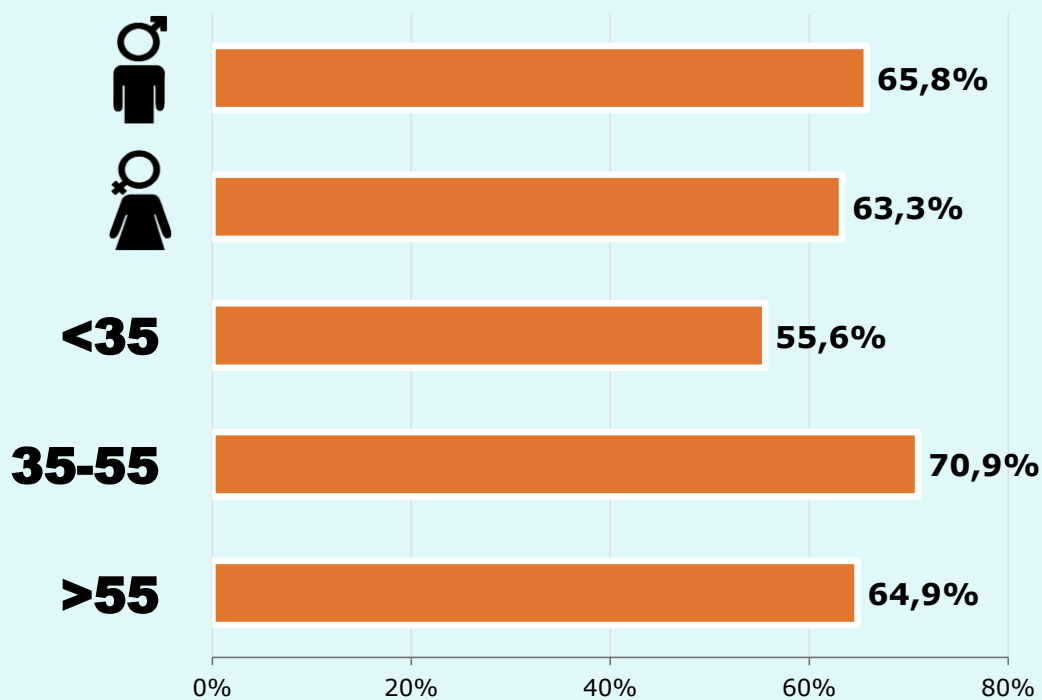

Minuts setmanals / persona
Població general

37,1

Minuts setmanals / persona
Població que segueix la publicació

1.909

Total hores diàries
Població general

SEXE I EDAT

Àrea: Alt Empordà

Ha llegit algun cop la publicació
Resultats per sexe i edat

Univers: Població general

Temps d'audiència per sexe i edat
Minuts setmanals / persona

Univers: Població general

R RESULTATS WEB

Àrea: Alt Empordà

Ha visitat algun cop el web

18,4 %

26.023

Univers: Població general

Resultats generals - 24 hores

645

Usuaris dedicats
De l'àrea de l'estudi amb >1 min

848

Usuaris únics globals
Sense limitacions temporals i geogràfiques

Temps d'audiència

1,8 minuts / visita (IP)