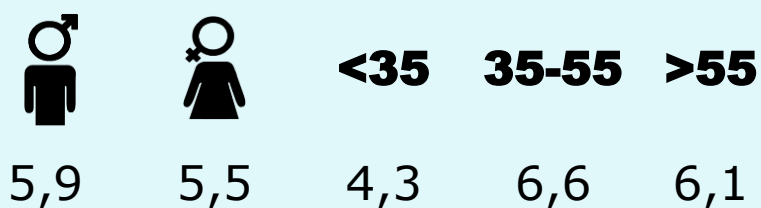

Minuts setmanals / persona
Població general

37,1

Minuts setmanals / persona
Població que segueix la publicació

1.909

Total hores diàries
Població general

SEXE I EDAT

Àrea: Alt Empordà

Ha llegit algun cop la publicació
Resultats per sexe i edat

Univers: Població general

Temps d'audiència per sexe i edat
Minuts setmanals / persona

Univers: Població general

R RESULTATS WEB

Àrea: Alt Empordà

Ha visitat algun cop el web

18,4 %

26.023