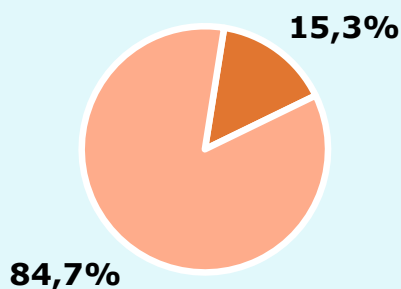

R RESULTATS PUBLICACIÓ

Àrea: Alt Empordà

Ha llegit algun cop la publicació

64,6 %
91.365

Univers: Població general

Seguidors de la publicació setmanal

15,3 %
21.639

Univers: Població general