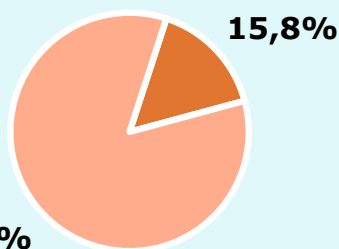

R

RESULTATS PUBLICACIÓ

Àrea: Vallès Oriental i Vallès Occidental

Ha llegit algun cop la publicació

15,8 %

214.601

Univers: Població general

Seguidors de la publicació al mes

1,5 %

20.374

Univers: Població general

Resultats generals - 24 hores

0,2 %

Share 24h
publicacions periòdiques en paper

679

Quota de lectors de la publicació en 24h