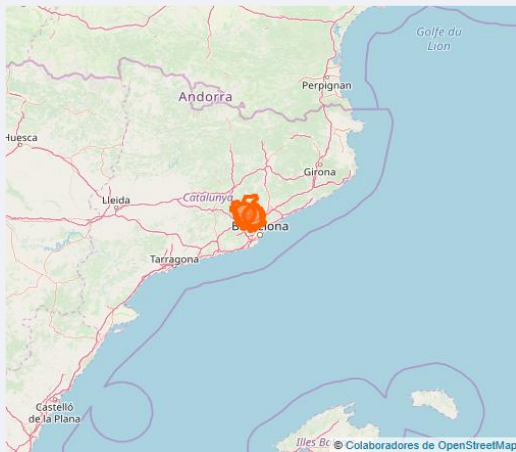

ÀREA

Àrea del estudi: Vallès Oriental i Vallès Occidental

Població de l'àrea de l'estudi:
1.358.234

**Poblacions:****Vallès Occidental**

Terrassa
Sabadell
Sant Cugat del Vallès
Rubí
Cerdanyola del Vallès
Ripollet
Montcada i Reixac
Barberà del Vallès
Santa Perpètua de Mogoda
Castellar del Vallès
Sant Quirze del Vallès
Palau-solità i Plegamans
Badia del Vallès
Castellbisbal
Matadepera
Sentmenat
Polinyà
Viladecavalls
Vacarisses
Sant Llorenç Savall
Ullastrell
Rellinars
Gallifa