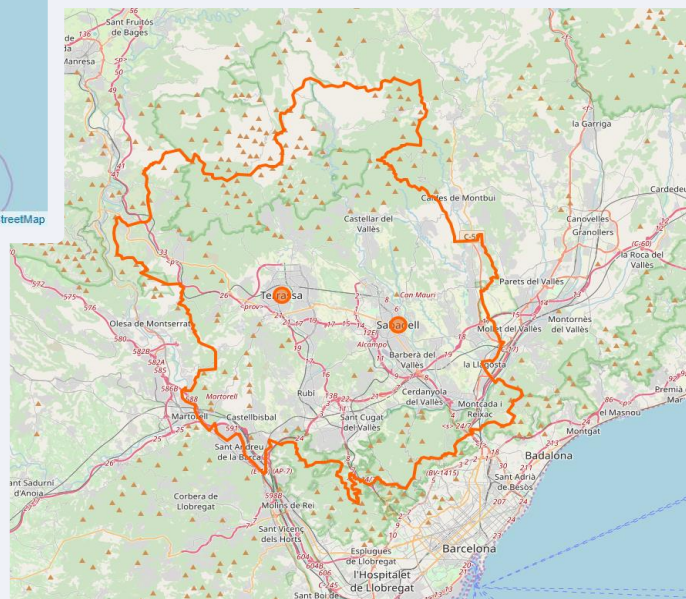

ÀREA

Àrea del estudi: Vallès Oriental i Vallès Occidental

Població de l'àrea de l'estudi:
1.358.234

**Poblacions:****Vallès Occidental**

Terrassa
Sabadell
Sant Cugat del Vallès
Rubí
Cerdanyola del Vallès
Ripollet
Montcada i Reixac
Barberà del Vallès
Santa Perpètua de Mogoda
Castellar del Vallès
Sant Quirze del Vallès
Palau-solità i Plegamans
Badia del Vallès
Castellbisbal
Matadepera
Sentmenat
Polinyà
Viladecavalls
Vacarisses
Sant Llorenç Savall
Ullastrell
Rellinars
Gallifa