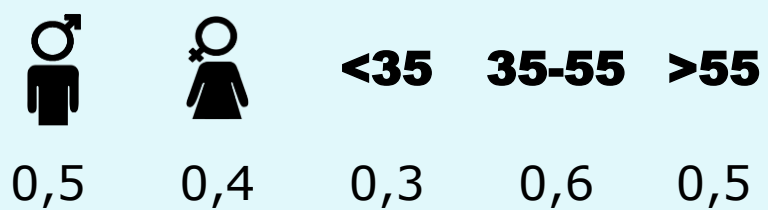

SEXE I EDAT

Àrea: Vallès Oriental i Vallès Occidental

Ha llegit algun cop la publicació
Resultats per sexe i edat

Univers: Població general

Temps d'audiència per sexe i edat
Minuts mensuals / persona

Univers: Població general