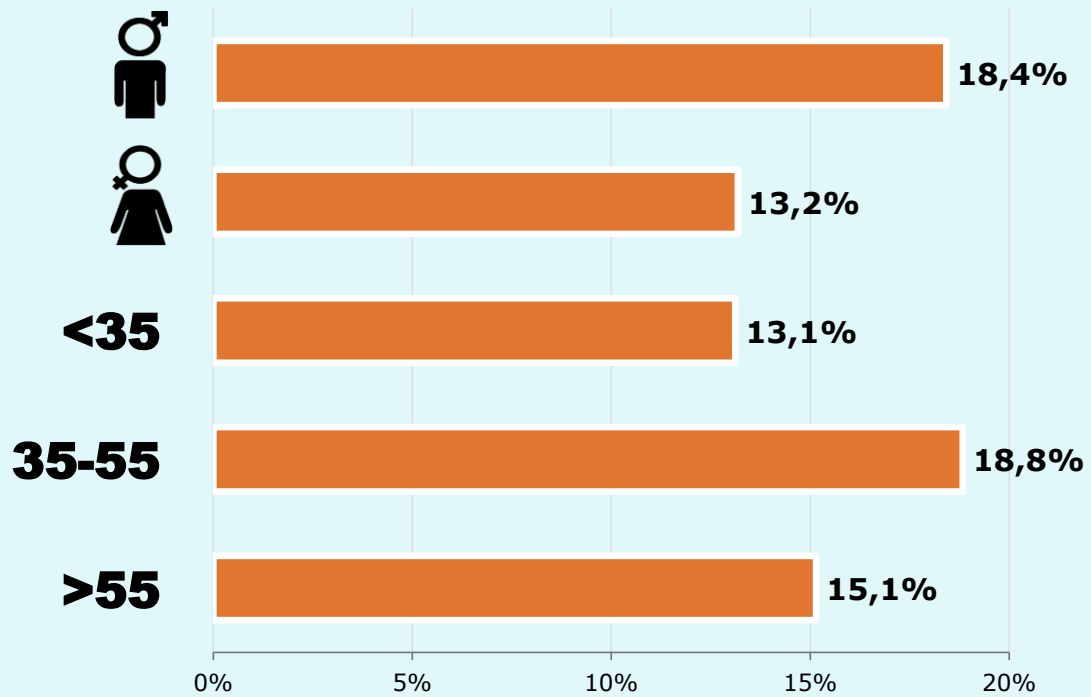

Univers: Població general

Temps d'audiència

0,5

Minuts mensuals / persona
Població general

30,6

Minuts mensuals / persona
Població que segueix la publicació

346

Total hores diàries
Població general

SEXE I EDAT

Àrea: Vallès Oriental i Vallès Occidental

Ha llegit algun cop la publicació
Resultats per sexe i edat

Univers: Població general

Temps d'audiència per sexe i edat
Minuts mensuals / persona

Univers: Població general