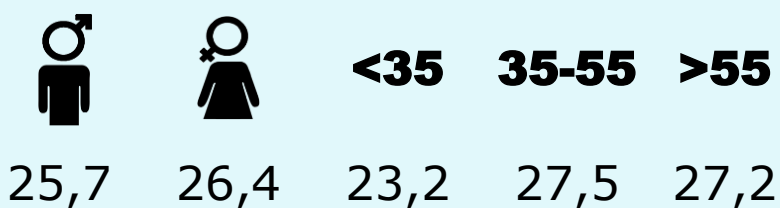

# SEXE I EDAT

Àrea: Súria

Ha llegit algun cop la publicació  
Resultats per sexe i edat

Univers: Població general

Temps d'audiència per sexe i edat  
Minuts mensuals / persona

Univers: Població general