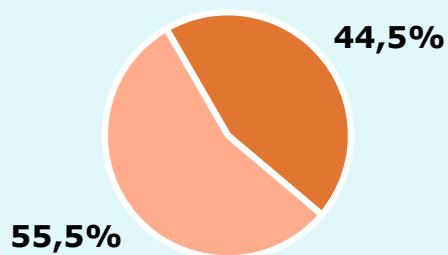

Univers: Població general

Seguidors de la publicació al mes

44,5 %

2.635