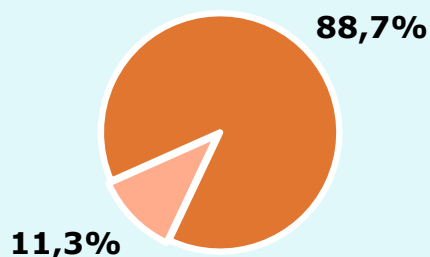

## R RESULTATS PUBLICACIÓ

Àrea: Súria

Ha llegit algun cop la publicació

88,7 %

5.252

**Univers:** Població general

Seguidors de la publicació al mes

44,5 %