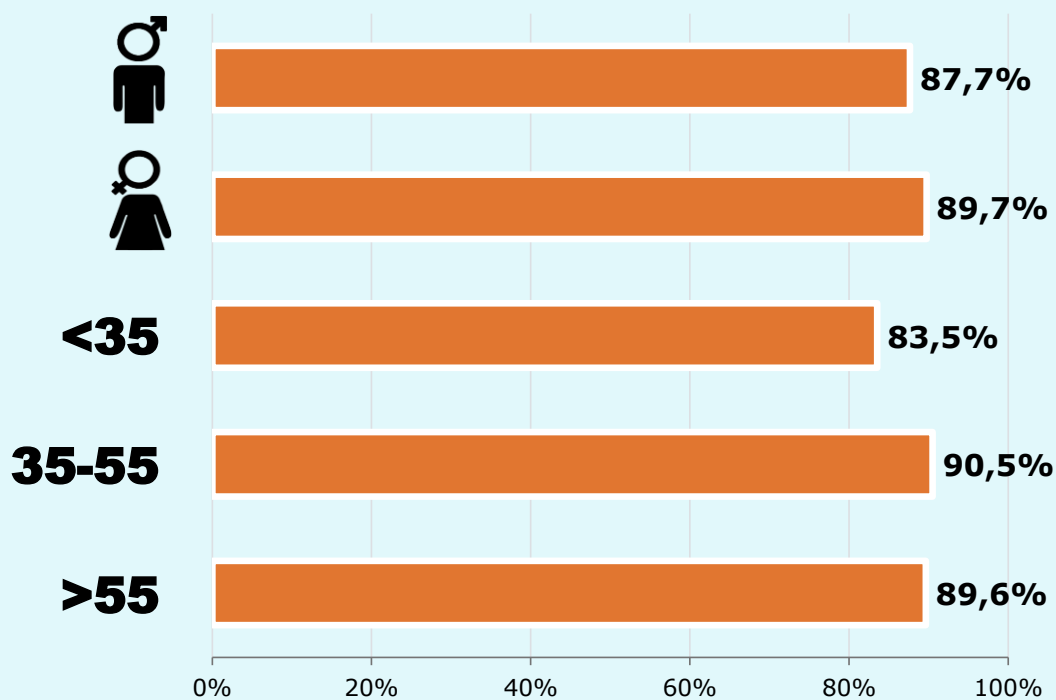

SEXE I EDAT

Àrea: Súria

Ha llegit algun cop la publicació
Resultats per sexe i edat

Univers: Població general

Temps d'audiència per sexe i edat
Minuts mensuals / persona