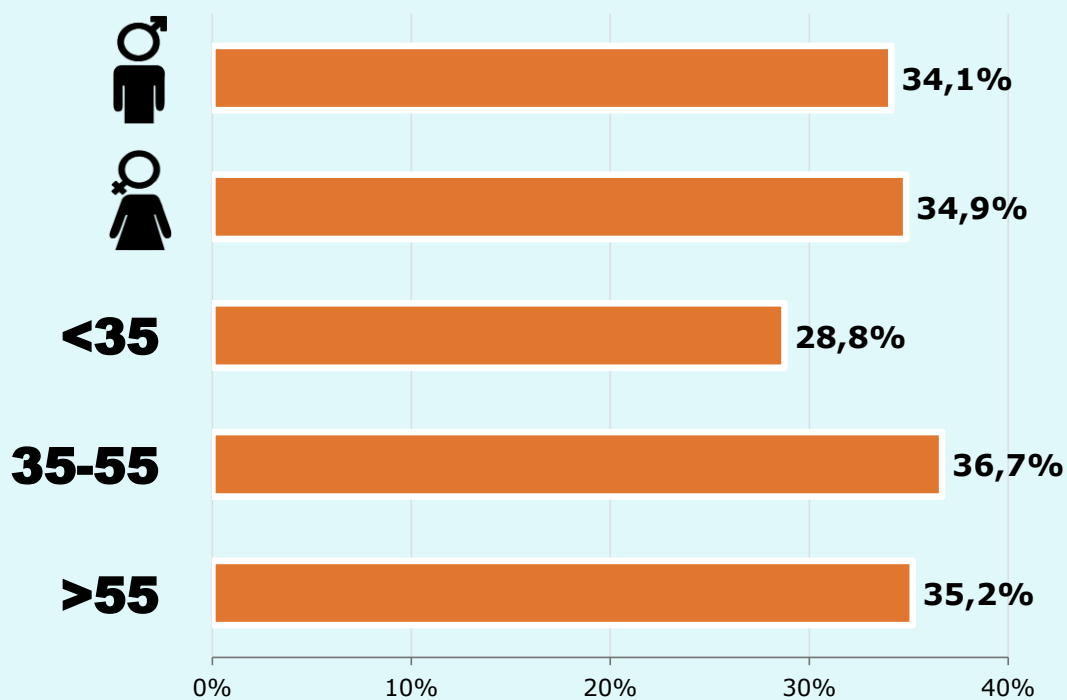

Minuts mensuals / persona
Població general

42,5

Minuts mensuals / persona
Població que segueix la publicació

108

Total hores diàries
Població general

SEXE I EDAT

Àrea: Urgell

Ha llegit algun cop la publicació
Resultats per sexe i edat