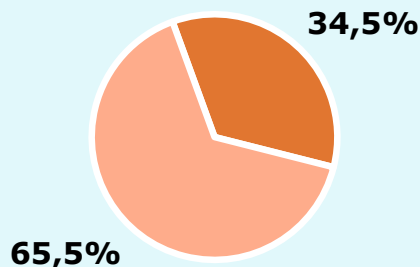

ÀREA

Àrea del estudi: Urgell

Població de l'àrea de l'estudi:
37.366

Poblacions:

Tàrrega
Agramunt
Bellpuig
Anglesola
Fuliola, la
Castellserà
Verdú
Tornabous
Sant Martí de Riucorb
Belianes

Vilagrassa
Preixana
Guimerà
Maldà
Puigverd d'Agramunt
Vallbona de les Monges
Ciutadilla
Ossó de Sió
Omells de na Gaia, els
Nalec

RESULTATS PUBLICACIÓ

Àrea: Urgell

Ha llegit algun cop la publicació

34,5 %
12.891

Univers: Població general

Seguidors de la publicació al mes

12,2 %
4.559

Univers: Població general