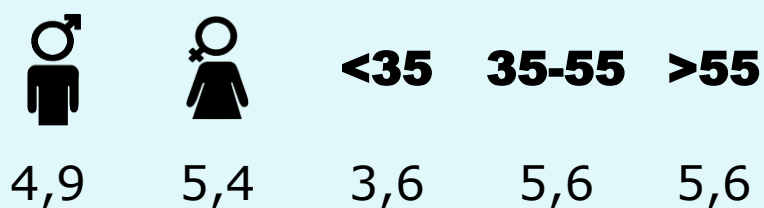

Univers: Població general