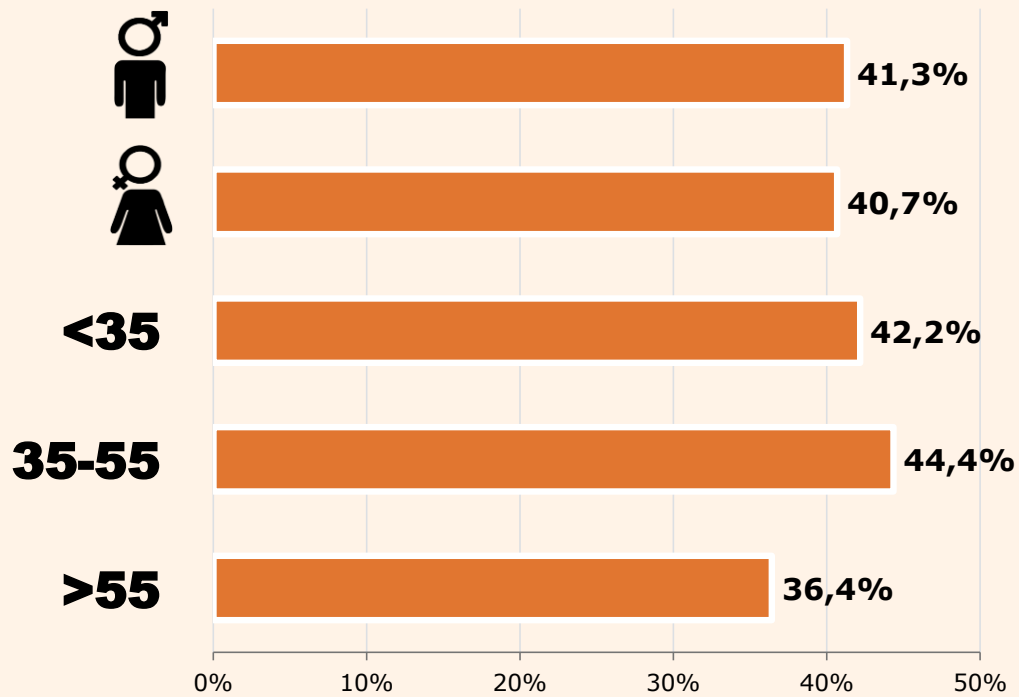

Usuaris dedicats
De l'àrea de l'estudi amb >1 min

15.336

Usuaris únics globals
Sense limitacions temporals i geogràfiques

Temps d'audiència

2,4 minuts / visita (IP)

36.806 Total minuts al dia

1.104.192 Total minuts al mes

SEXE I EDAT

Àrea: Osona i el Ripollès

Ha visitat algun cop el web
Resultats per sexe i edat

Univers: Població general

RANKING WEB

189.143 Al món

709 A Catalunya

14.186 Web de notícies