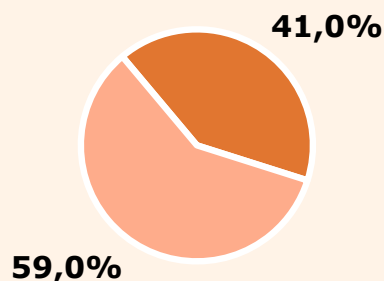

Univers: Població general

RESULTATS WEB

Àrea: Osona i el Ripollès

Ha visitat algun cop el web

41,0 %
77.536

Univers: Població general

Resultats generals - 24 hores

7.740

Usuaris dedicats
De l'àrea de l'estudi amb >1 min

15.336

Usuaris únics globals
Sense limitacions temporals i geogràfiques

Temps d'audiència

2,4 minuts / visita (IP)

36.806 Total minuts al dia

1.104.192 Total minuts al mes