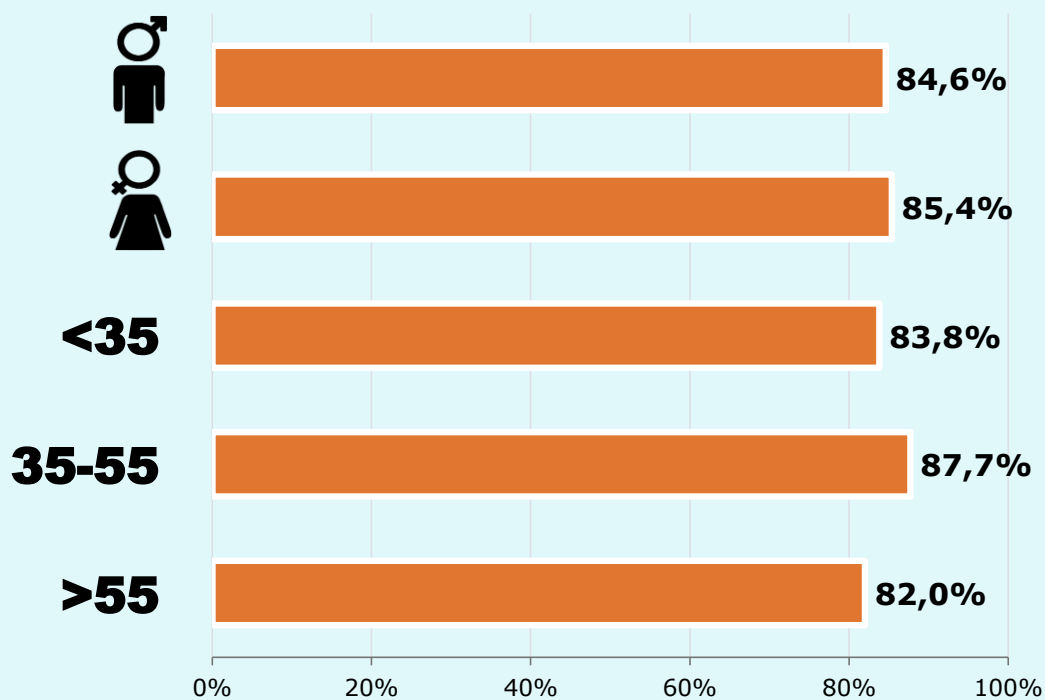

Lectors diaris

 **Univers:** Població general

Temps d'audiència

3,6

Minuts diaris / persona
Població general

7,3

Minuts diaris / persona
Població que segueix la publicació

11.441

Total hores diàries
Població general

SEXE I EDAT

Àrea: Osona i el Ripollès

Ha llegit algun cop la publicació
Resultats per sexe i edat

Univers: Població general

Temps d'audiència per sexe i edat
Minuts diaris / persona