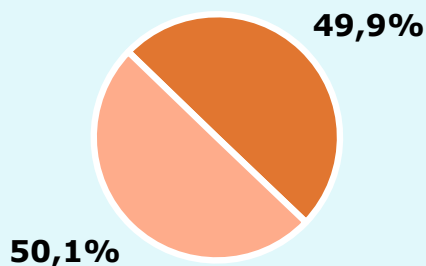

R RESULTATS PUBLICACIÓ

Àrea: Osona i el Ripollès

Ha llegit algun cop la publicació

85,0 %

160.745 

 **Univers:** Població general

Seguidors de la publicació (Durant l'últim mes)

49,9 %

94.367 

 **Univers:** Població general

Resultats generals - 24 hores

37,0 %

Share 24h
publicacions periòdiques en paper

17.323

GRP 24h / Quota de lectors

26.414