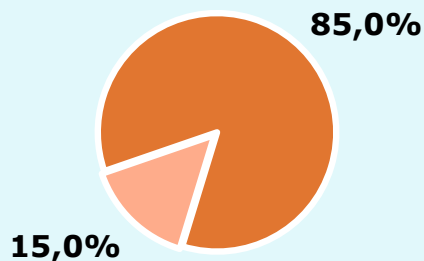

R RESULTATS PUBLICACIÓ

Àrea: Osona i el Ripollès

Ha llegit algun cop la publicació

85,0 %

160.745 

 **Univers:** Població general

Seguidors de la publicació (Durant l'últim mes)

49,9 %

94.367 

 **Univers:** Població general

Resultats generals - 24 hores

37,0 %

Share 24h
publicacions periòdiques en paper

17.323

GRP 24h / Quota de lectors

26.414