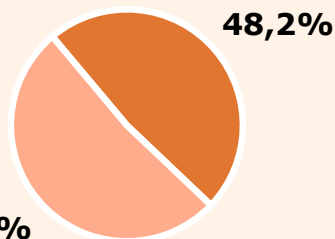

Àrea: província de Lleida

Ha llegit algun cop la publicació
Resultats per sexe i edat

Univers: Població general

Temps d'audiència per sexe i edat
Minuts diaris / persona

Univers: Població general

R

RESULTATS WEB

Àrea: província de Lleida

Ha visitat algun cop el web

48,2 %

211.087

Univers: Població general

Resultats generals - 24 hores

42.016

Usuaris dedicats
De l'àrea de l'estudi amb >1 min