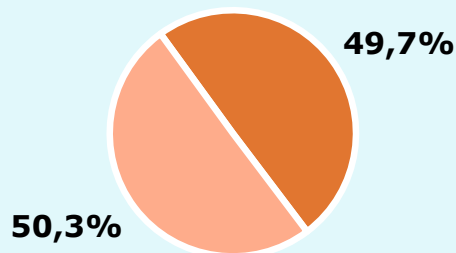

Ha llegit algun cop la publicació

82,9 %

363.051

Univers: Població general

Seguidors de la publicació (Durant l'últim mes)

49,7 %

217.656

Univers: Població general

Resultats generals - 24 hores

53,5 %

Share 24h
publicacions periòdiques en paper

51.239

GRP 24h / Quota de lectors

75.760

Lectors diaris

Univers: Població general