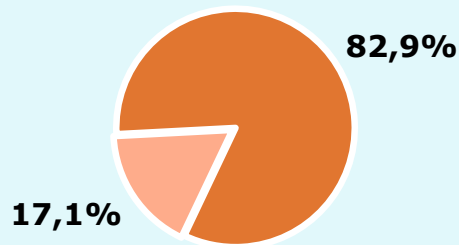

La versió web de Diari Segre, diaridesegre.com, és coneguda pel 48,2 per cent de la població de la seva àrea, on 42015,9 usuaris dedicats visiten el web durant més d'un minut en 24 hores. Del global d'Internet rep una mitjana de 54420 usuaris únics al dia, amb un temps mitjà de 4,4 minuts.

ÀREA

Àrea del estudi: provincia de Lleida

Població de l'àrea de l'estudi:

437.939

Poblacions:

Totes

R RESULTATS PUBLICACIÓ

Àrea: província de Lleida

Ha llegit algun cop la publicació

82,9 %

363.051

Univers: Població general

Seguidors de la publicació (Durant l'últim mes)

49,7 %

217.656

Univers: Població general