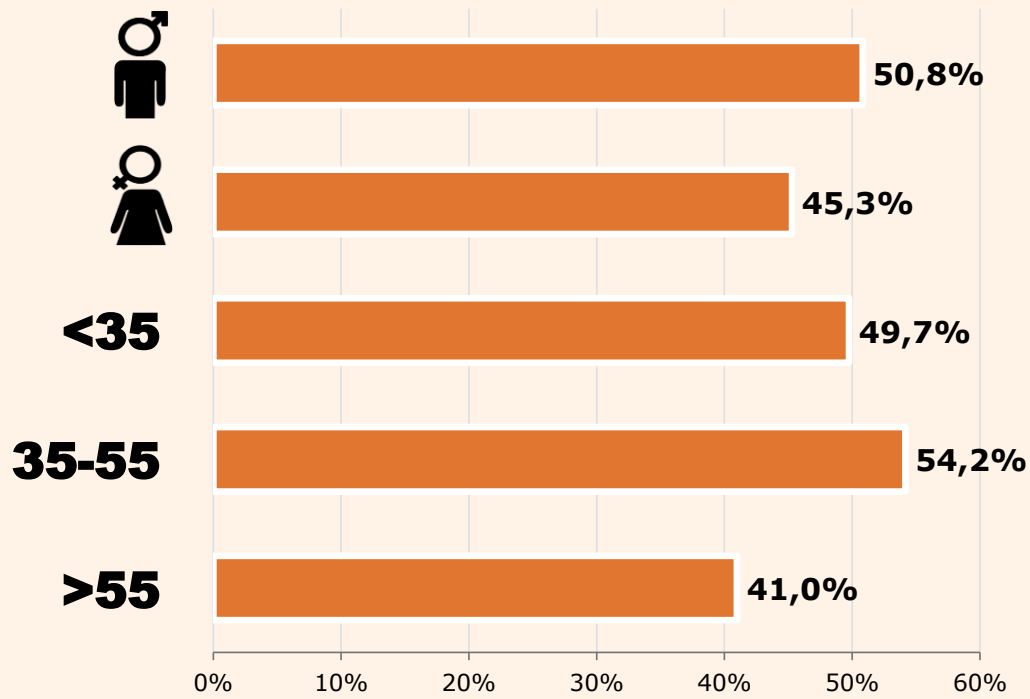

Àrea: província de Lleida

Ha visitat algun cop el web

48,2 %

211.087

Univers: Població general

Resultats generals - 24 hores

42.016

Usuaris dedicats
De l'àrea de l'estudi amb >1 min

54.420

Usuaris únics globals
Sense limitacions temporals i geogràfiques

Temps d'audiència

4,4 minuts / visita (IP)

239.448 Total minuts al dia

7.183.440 Total minuts al mes

SEXE I EDAT

Àrea: província de Lleida

Ha visitat algun cop el web
Resultats per sexe i edat

Univers: Població general

 RANKING WEB

60.488 Al món

195 A Catalunya

5.625 Web de notícies

XARXES SOCIALS

Àrea: global