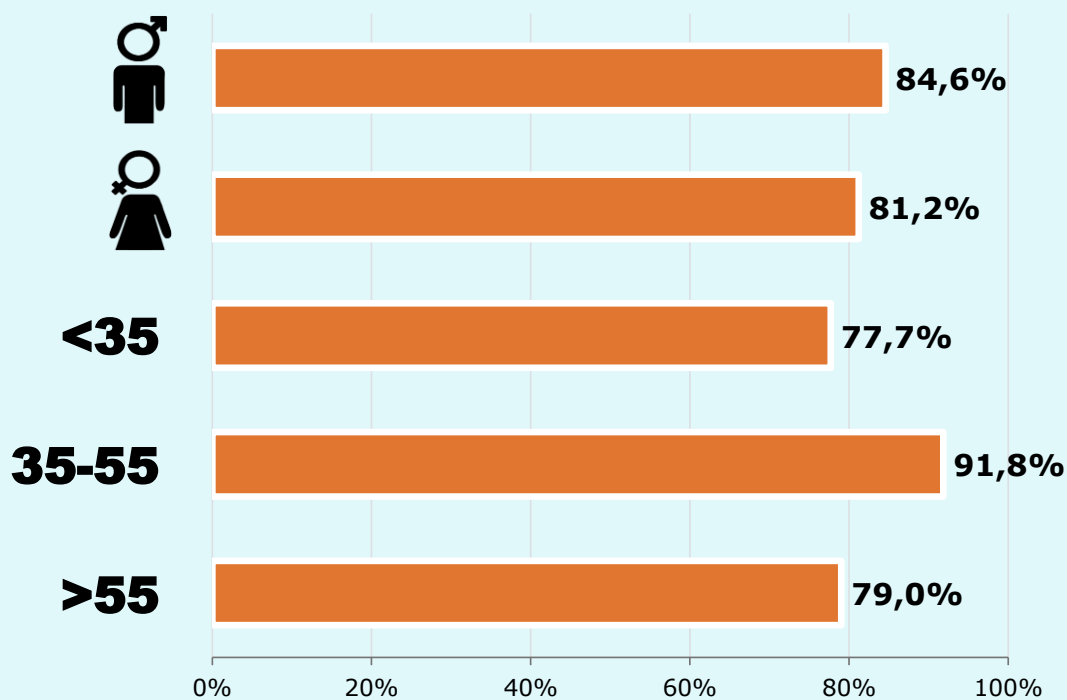

SEXE I EDAT

Àrea: província de Lleida

Ha llegit algun cop la publicació
Resultats per sexe i edat

Univers: Població general

Temps d'audiència per sexe i edat
Minuts diaris / persona