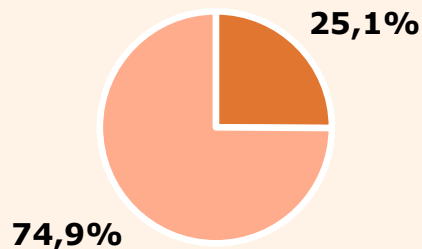

## SEXE I EDAT

Àrea: Sabadell i el Vallès Occidental

Ha llegit algun cop la publicació  
Resultats per sexe i edat

Univers: Població general

Temps d'audiència per sexe i edat  
Minuts diaris / persona

Univers: Població general

## RESULTATS WEB

Àrea: Sabadell i el Vallès Occidental

Ha visitat algun cop el web

25,1 %

236.183

**Univers:** Població general

Resultats generals - 24 hores

8.912

Usuaris dedicats  
De l'àrea de l'estudi amb >1 min

11.010

Usuaris únics globals  
Sense limitacions temporals i geogràfiques

Temps d'audiència

2,6 minuts / visita (IP)

28.626 Total minuts al dia

858.780 Total minuts al mes