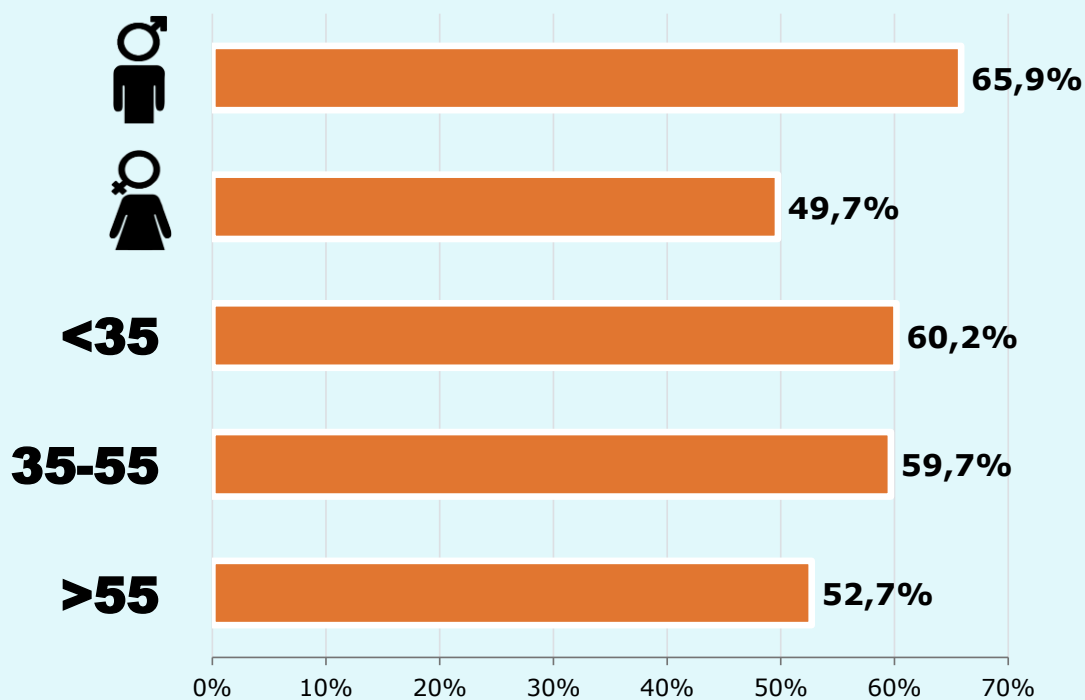

*Lectors diaris*

**Univers:** Població general

### Temps d'audiència

0,8

Minuts diaris / persona  
Població general

5,4

Minuts diaris / persona  
Població que segueix la publicació

12.860

Total hores diàries  
Població general

## SEXE I EDAT

Àrea: Sabadell i el Vallès Occidental

Ha llegit algun cop la publicació  
Resultats per sexe i edat

Univers: Població general

Temps d'audiència per sexe i edat  
Minuts diaris / persona

Univers: Població general