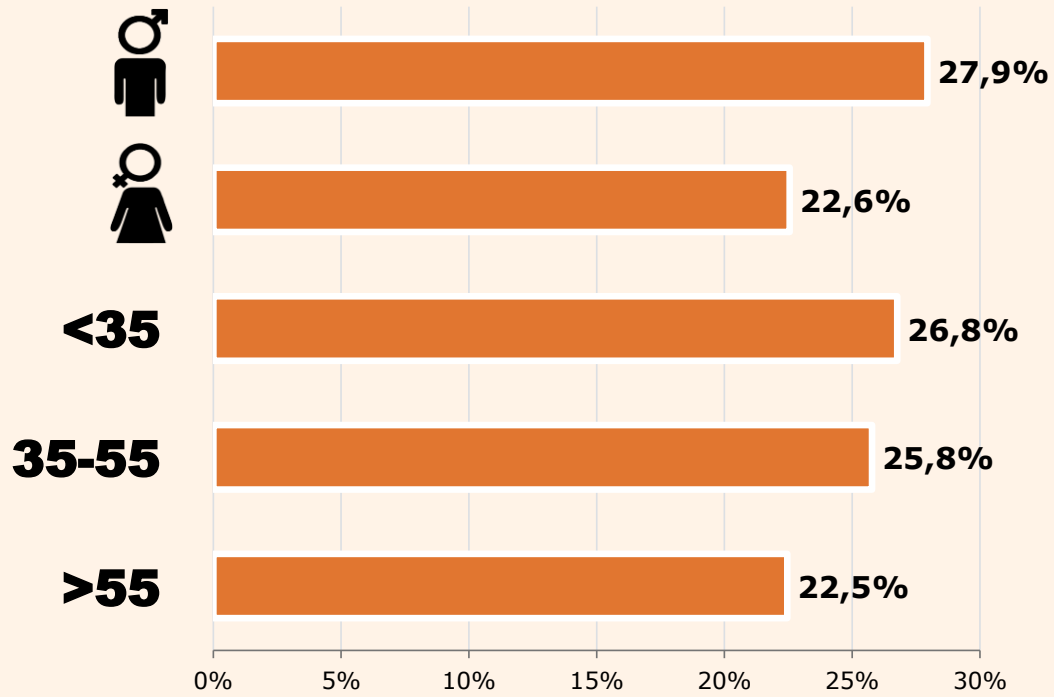

## RESULTATS WEB

Àrea: Sabadell i el Vallès Occidental

Ha visitat algun cop el web

25,1 %

236.183

**Univers:** Població general

Resultats generals - 24 hores

8.912

Usuaris dedicats  
De l'àrea de l'estudi amb >1 min

11.010

Usuaris únics globals  
Sense limitacions temporals i geogràfiques

Temps d'audiència

2,6 minuts / visita (IP)

28.626 Total minuts al dia

858.780 Total minuts al mes

# SEXE I EDAT

Àrea: Sabadell i el Vallès Occidental

Ha visitat algun cop el web  
Resultats per sexe i edat

Univers: Població general