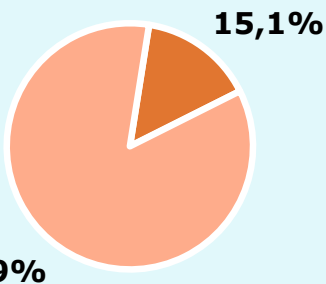

# R RESULTATS PUBLICACIÓ

Àrea: Sabadell i el Vallès Occidental

Ha llegit algun cop la publicació

57,8 %

543.880

**Univers:** Població general

Seguidors de la publicació (Durant l'últim mes)

15,1 %

142.086

**Univers:** Població general

Resultats generals - 24 hores

8,4 %

*Share 24h*  
publicacions periòdiques en paper

16.091

*GRP 24h / Quota de lectors*

24.359