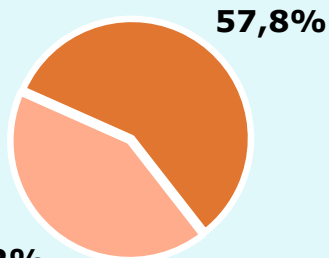

# R RESULTATS PUBLICACIÓ

Àrea: Sabadell i el Vallès Occidental

Ha llegit algun cop la publicació

57,8 %

543.880

**Univers:** Població general

Seguidors de la publicació (Durant l'últim mes)

15,1 %

142.086

**Univers:** Població general

Resultats generals - 24 hores

8,4 %

*Share 24h*  
publicacions periòdiques en paper

16.091

*GRP 24h / Quota de lectors*

24.359