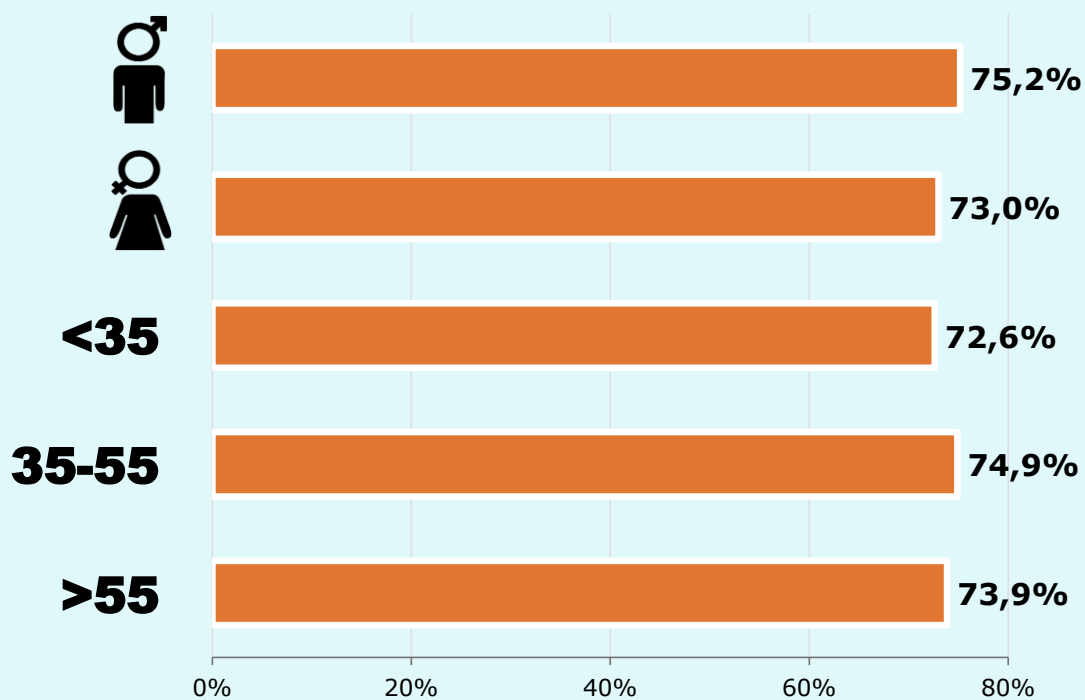

Minuts setmanals / persona
Població que segueix la publicació

454

Total hores diàries
Població general

SEXE I EDAT

Àrea: Manlleu

Ha llegit algun cop la publicació
Resultats per sexe i edat

Univers: Població general

Temps d'audiència per sexe i edat
Minuts setmanals / persona

Univers: Població general