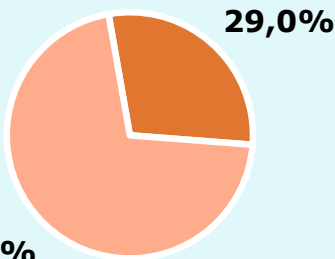

15.416

Univers: Població general

Seguidors de la publicació setmanal

29,0 %

6.033

Univers: Població general

Resultats generals - 24 hores

13,4 %