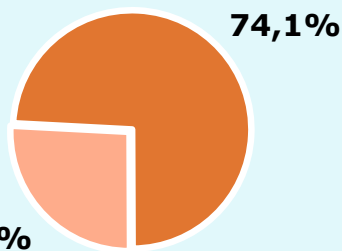

Pot verificar l'autenticitat de les dades del estudi a les webs:
audiencia.org / audiencies.cat / audimedia.net

SÍNTESI

Diari de Manlleu, obté una quota de lectors diaris de 862 persones.

A l'estudi realitzat de octubre a desembre de 2022, a l'àrea del municipi de Manlleu. El 74,1 per cent de la població ha llegit algun cop la publicació impresa Diari de Manlleu. En l'última setmana l'han seguit 6033 persones que li dediquen un temps mitjà d'audiència de 31,6 minuts durant el conjunt de la setmana. El que equival al 13,4 per cent de share de premsa en paper.

ÀREA

Àrea del estudi:
Manlleu

Població de l'àrea de l'estudi:
20.804

Poblacions:
Manlleu

R RESULTATS PUBLICACIÓ

Àrea: Manlleu

Ha llegit algun cop la publicació

74,1 %

15.416

Univers: Població general

Seguidors de la publicació setmanal

29,0 %

6.033

Univers: Població general

Resultats generals - 24 hores

13,4 %