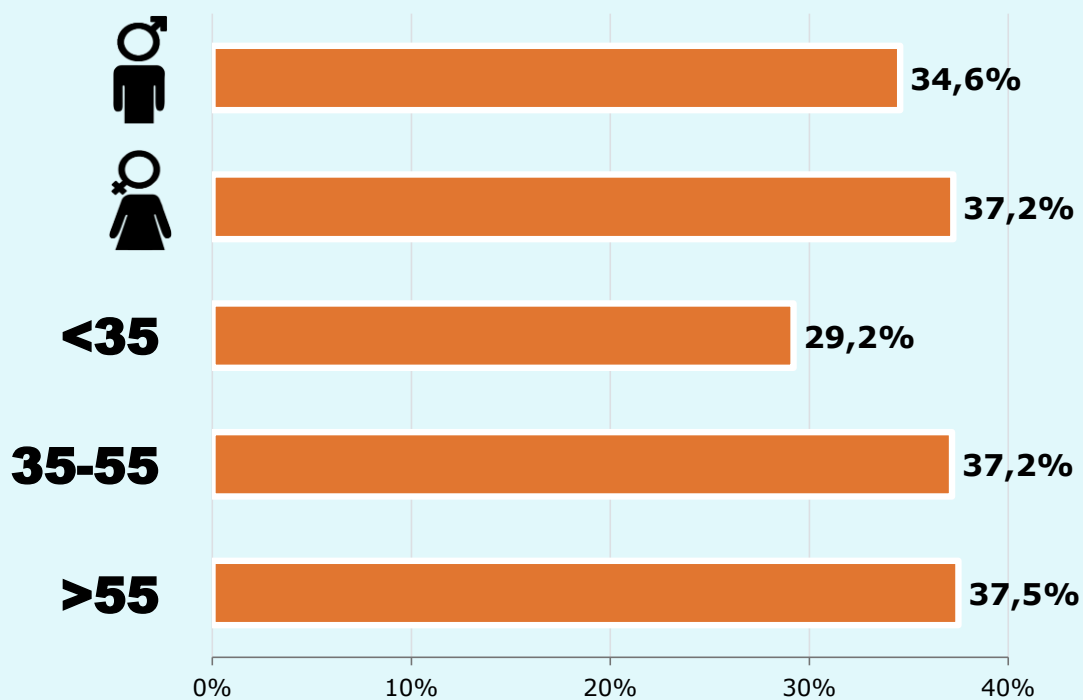

Minuts cada dues setmanes / persona
Població que segueix la publicació

1.415

Total hores diàries
Població general

SEXE I EDAT

Àrea: demarcació de Lleida

Ha llegit algun cop la publicació
Resultats per sexe i edat

Univers: Població general

Temps d'audiència per sexe i edat
Minuts cada dues setmanes / persona

Univers: Població general

RESULTATS WEB

Àrea: demarcació de Lleida

Ha visitat algun cop el web

15,0 %

66.000