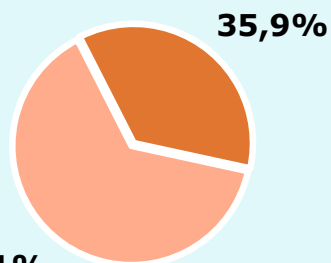

ÀREA

Àrea del estudi: demarcació de Lleida

Població de l'àrea de l'estudi:
440.000

Poblacions:
Totes

R RESULTATS PUBLICACIÓ

Àrea: demarcació de Lleida

Ha llegit algun cop la publicació

35,9 %

157.960

Univers: Població general

Seguidors de la publicació cada dues setmanes

9,8 %

43.120

Univers: Població general

Resultats generals - 24 hores

2,0 %