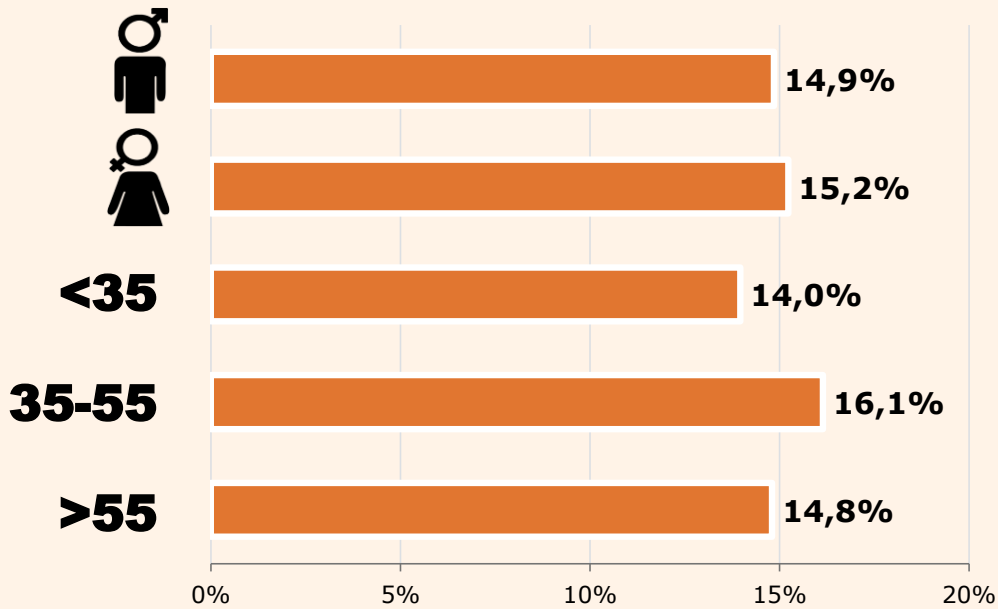

Univers: Població general

Resultats generals - 24 hores

462

Usuaris dedicats

De l'àrea de l'estudi amb >1 min

533

Usuaris únics globals

Sense limitacions temporals i geogràfiques

Temps d'audiència

1,5 minuts / visita (IP)

800 Total minuts al dia

23.985 Total minuts al mes

SEXE I EDAT

Àrea: demarcació de Lleida

Ha visitat algun cop el web
Resultats per sexe i edat

Univers: Població general