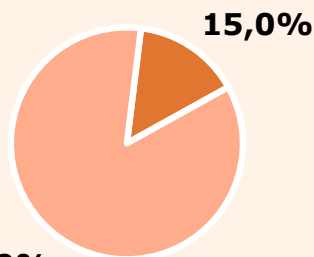

Univers: Població general

Temps d'audiència per sexe i edat
Minuts cada dues setmanes / persona

Univers: Població general

RESULTATS WEB

Àrea: demarcació de Lleida

Ha visitat algun cop el web

15,0 %

66.000

Univers: Població general

Resultats generals - 24 hores

462

Usuaris dedicats

De l'àrea de l'estudi amb >1 min

533

Usuaris únics globals

Sense limitacions temporals i geogràfiques