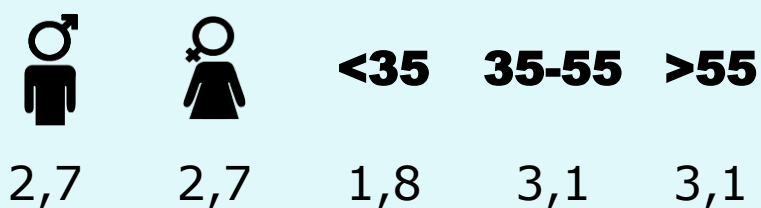

Minuts cada dues setmanes / persona
Població que segueix la publicació

1.415

Total hores diàries
Població general

SEXE I EDAT

Àrea: demarcació de Lleida

Ha llegit algun cop la publicació
Resultats per sexe i edat

Univers: Població general

Temps d'audiència per sexe i edat
Minuts cada dues setmanes / persona

Univers: Població general

RESULTATS WEB

Àrea: demarcació de Lleida

Ha visitat algun cop el web

15,0 %

66.000