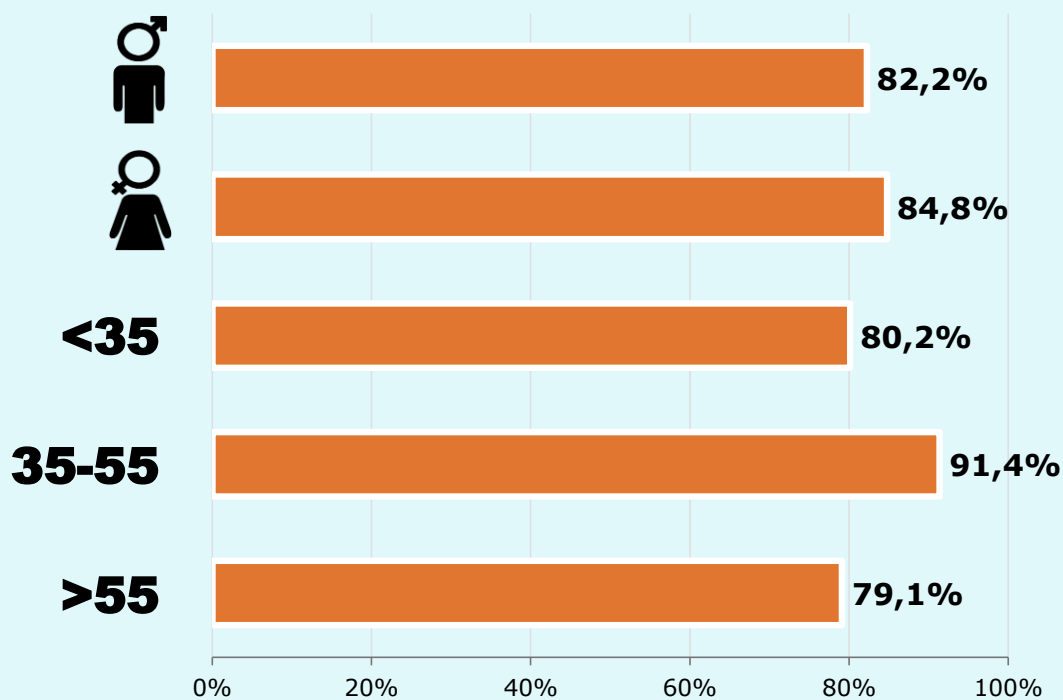

### Temps d'audiència

13,0

Minuts setmanals / persona  
Població general

28,7

Minuts setmanals / persona  
Població que segueix la publicació

432

Total hores diàries  
Població general

# SEXE I EDAT

Àrea: Solsonès

Ha llegit algun cop la publicació  
Resultats per sexe i edat

Univers: Població general

Temps d'audiència per sexe i edat  
Minuts setmanals / persona

Univers: Població general