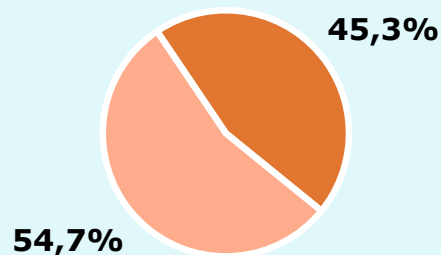

Univers: Població general

Seguidors de la publicació setmanal

45,3 %

6.316