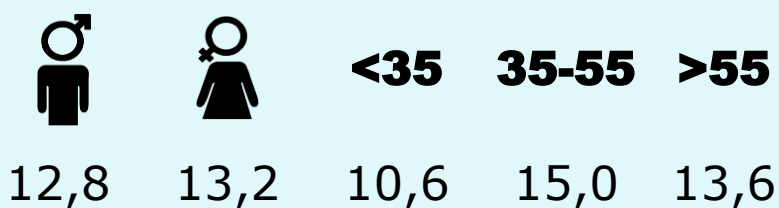

# SEXE I EDAT

Àrea: Solsonès

Ha llegit algun cop la publicació  
Resultats per sexe i edat

Univers: Població general

Temps d'audiència per sexe i edat  
Minuts setmanals / persona

Univers: Població general