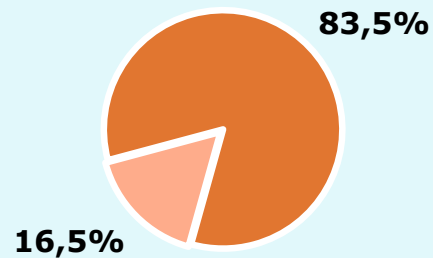

## R RESULTATS PUBLICACIÓ

Àrea: Solsonès

Ha llegit algun cop la publicació

83,5 %

11.642

**Univers:** Població general

Seguidors de la publicació setmanal

45,3 %