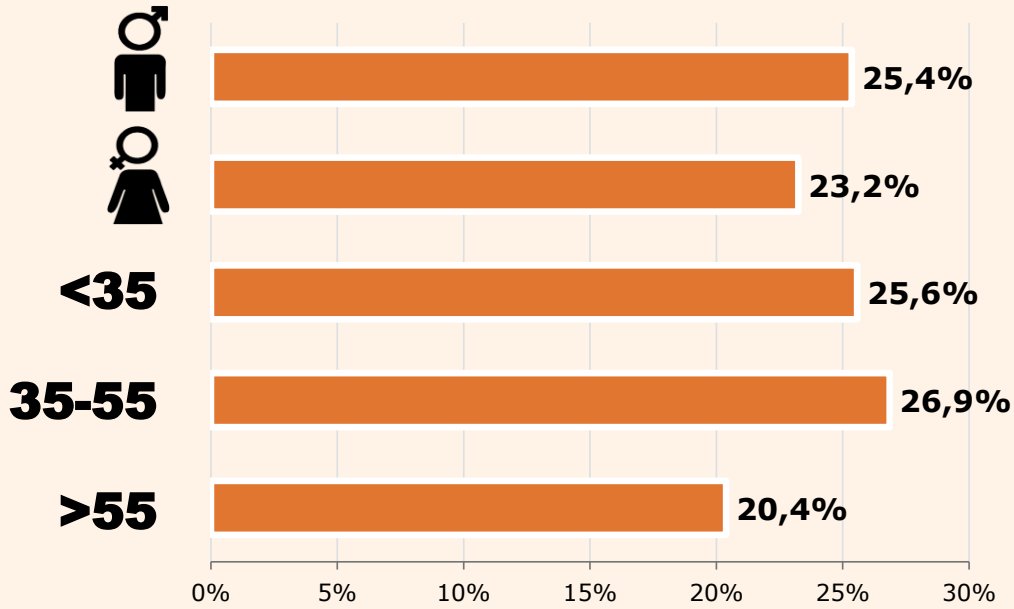

Resultats generals - 24 hores (*)

1.007

Usuaris dedicats
De l'àrea de l'estudi amb >1 min

1.323

Usuaris únics globals
Sense limitacions temporals i geogràfiques

Temps d'audiència

1,8 minuts / visita (IP)

2.381 Total minuts al dia

71.442 Total minuts al mes

(*) Per a més precisió a les dades web, es requereix permís d'accés a dades a Google Analytics
(Manual aquí: www.audiencia.org/GA_manual.pdf)

SEXE I EDAT

Àrea: Anoia

Ha visitat algun cop el web
Resultats per sexe i edat