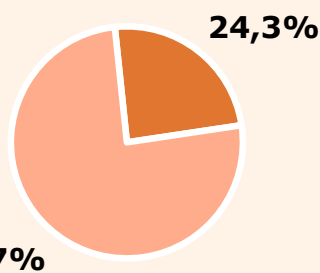

R

ESULTATS WEB

Àrea: Anoia

Ha visitat algun cop el web

24,3 %

30.494 

75,7%

 **Univers:** Població general

Resultats generals - 24 hores (*)

1.007

Usuaris dedicats
De l'àrea de l'estudi amb >1 min

1.323

Usuaris únics globals
Sense limitacions temporals i geogràfiques

Temps d'audiència

1,8 minuts / visita (IP)

2.381 Total minuts al dia