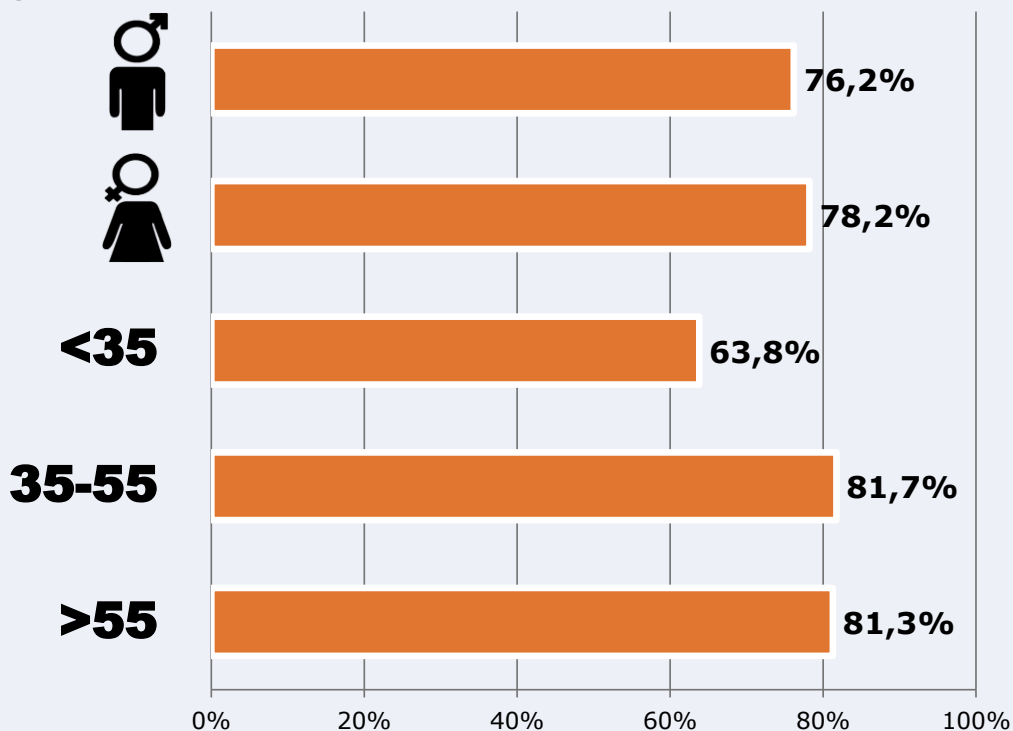

Resultados

(En el área - 8 horas)

	% Share (8 horas)	 GRP (8 horas)	 Público medio
Mañana 	2,9%	464	195
Tarde 	4,1%	1573	662
Noche 	4,0%	2130	897

 **Universo:** Población general

RESULTADOS POR SEXO Y EDAD

Área: Fuerteventura

Ha visto alguna vez el canal

Universo: Población general

Tiempo de audiencia diaria
minutos / persona

	♂	♀	<35	35-55	>55
Población general	6,7	7,1	4,6	7,9	8,2
Población que sigue la emisora	20,9	20,2	14,6	23,6	23,0