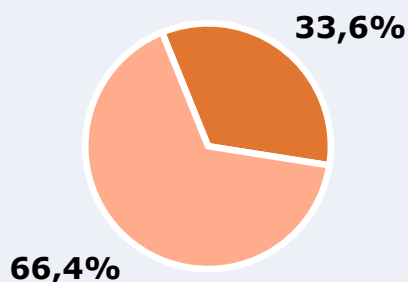

SÍNTESIS

Fuerteventura TV, seguido por 40992 personas, obtiene un 3,9 por ciento de share en Fuerteventura.

En el estudio realizado en agosto de 2023 se obtienen los siguientes resultados:

El canal Fuerteventura TV es conocido por el 77,2 por ciento de la población de Fuerteventura. En el último mes, lo han seguido 40992 personas durante 21 minutos al día de media. Sobre el total de la población del área, el tiempo medio de audiencia es de 6,9 minutos, con un 3,9 por ciento de share y un GRP 24h de 4167 personas.

ÁREA

Área del estudio: Fuerteventura

Población del área del estudio:
122.000

RESULTADOS

Área: Fuerteventura

Ha visto alguna vez el canal

77,2 %
94.184

Universo: Población general

Seguidores de la emisora (Durante el último mes)

33,6 %
40.992

Universo: Población general

Resultados generales - 24 horas

3,9 % *Share 24h*
4.167 *GRP 24h*

585 *Público medio*

Universo: Población general

Tiempo de audiencia diaria