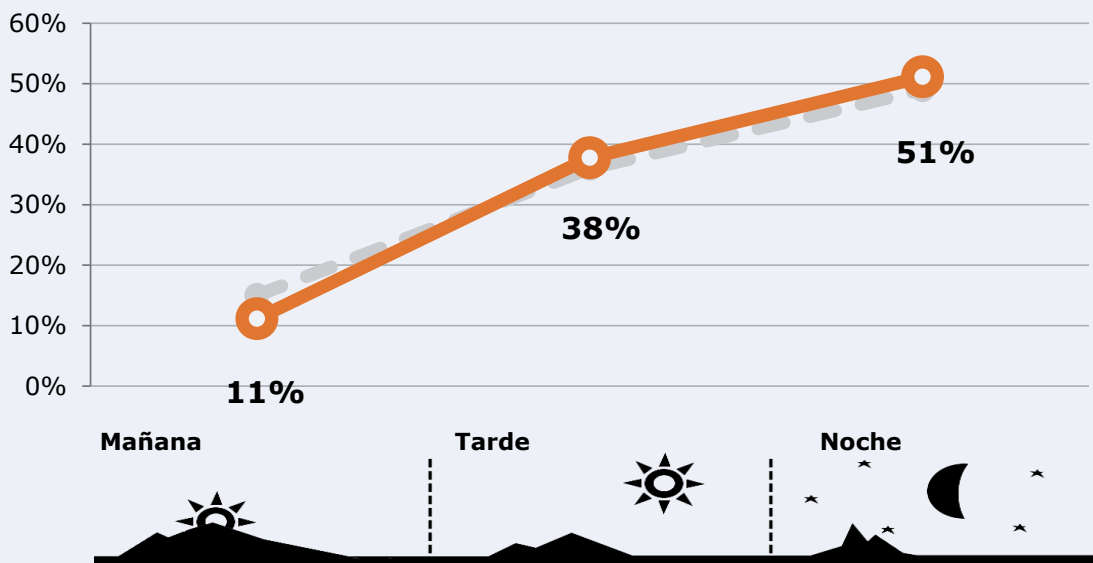

Seguidores de la emisora (Durante el último mes)

33,6 %
40.992

Universo: Población general

Resultados generales - 24 horas

3,9 % *Share 24h*
4.167 *GRP 24h*

585 *Público medio*

Universo: Población general

Tiempo de audiencia diaria

Última vez que siguió la emisora

Universo: Población general

RESULTADOS POR FRANJAS HORARIAS

Área: Fuerteventura

Preferencia horaria

(En el conjunto de áreas del estudio)

 **Universo:** Población que sigue la emisora

Resultados

(En el área - 8 horas)

	% Share (8 horas)	 GRP (8 horas)	 Público medio
Mañana 	2,9%	464	195
Tarde 	4,1%	1573	662
Noche 	4,0%	2130	897

 **Universo:** Población general

RESULTADOS POR SEXO Y EDAD