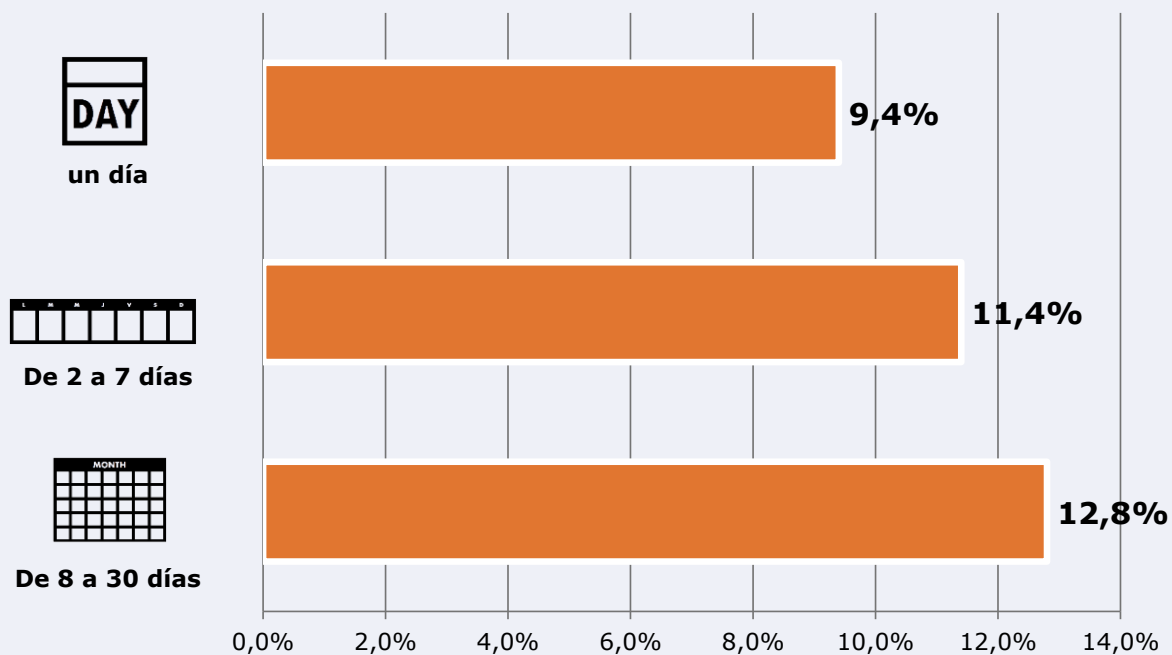

Última vez que siguió la emisora

Universo: Población general