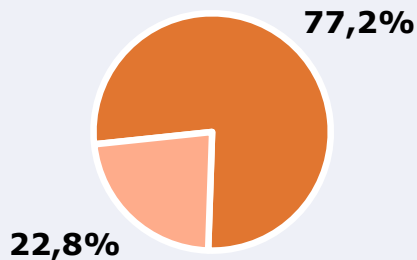

SÍNTESIS

Fuerteventura TV, seguido por 40992 personas, obtiene un 3,9 por ciento de share en Fuerteventura.

En el estudio realizado en agosto de 2023 se obtienen los siguientes resultados:

El canal Fuerteventura TV es conocido por el 77,2 por ciento de la población de Fuerteventura. En el último mes, lo han seguido 40992 personas durante 21 minutos al día de media. Sobre el total de la población del área, el tiempo medio de audiencia es de 6,9 minutos, con un 3,9 por ciento de share y un GRP 24h de 4167 personas.

ÁREA

Área del estudio: Fuerteventura

Población del área del estudio:
122.000

RESULTADOS

Área: Fuerteventura

Ha visto alguna vez el canal

77,2 %
94.184

Universo: Población general

Seguidores de la emisora (Durante el último mes)

33,6 %
40.992

Universo: Población general

Resultados generales - 24 horas

3,9 % *Share 24h*
4.167 *GRP 24h*

585 *Público medio*

Universo: Población general

Tiempo de audiencia diaria