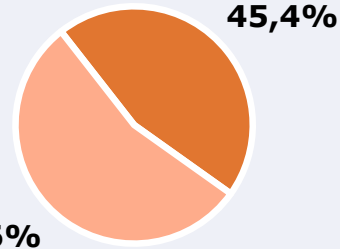

## RESULTADOS

Área: comarcas de La Ribera , Horta y Valencia

Ha visto alguna vez el canal

45,4 %

992.907

Universo: Población general

Seguidores de la emisora ( Durante el último mes )

23,4 %

511.387

Universo: Población general

Resultados generales - 24 horas

2,7 % *Share 24h*

52.461 *GRP 24h*

7.386 *Público medio*

Universo: Población general

### Tiempo de audiencia diaria

 **Universo:**