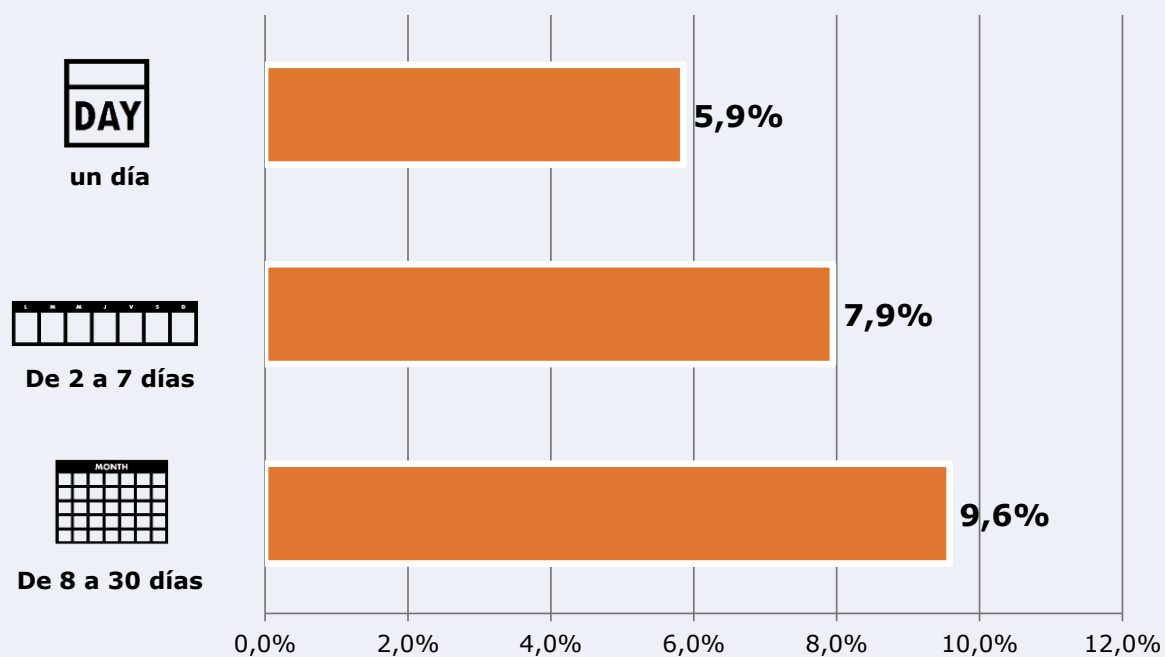

511.387

Universo: Población general

Resultados generales - 24 horas

2,7 % *Share 24h*

52.461 *GRP 24h*

7.386 *Público medio*

Universo: Población general

### Tiempo de audiencia diaria

 **Universo:**

### Última vez que siguió la emisora

 **Universo:** Población general