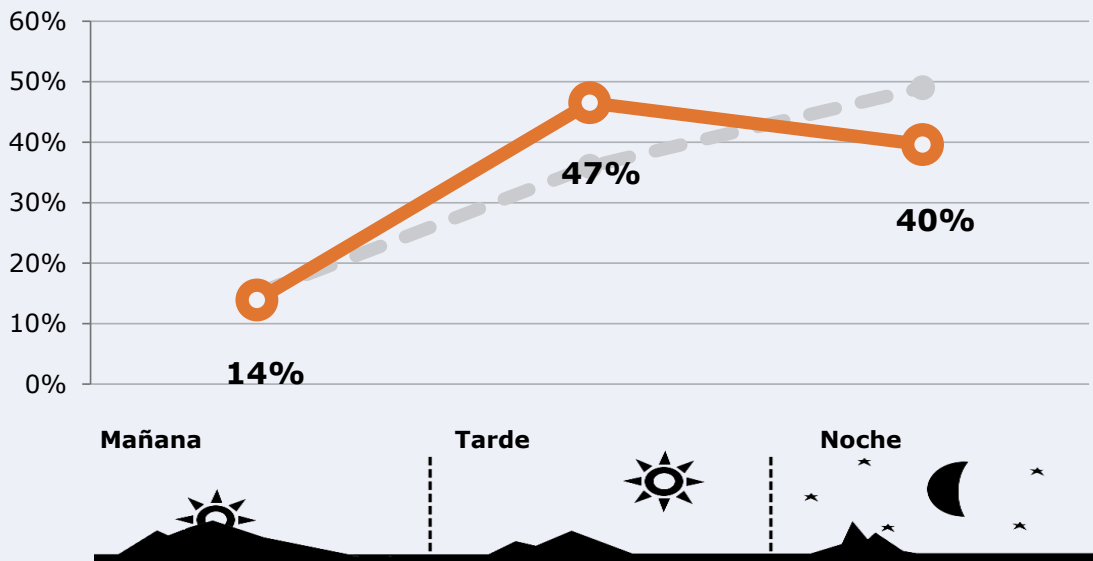

### Tiempo de audiencia diaria

 **Universo:**

### Última vez que siguió la emisora

 **Universo:** Población general

## RESULTADOS POR FRANJAS HORARIAS

Área: comarcas de La Ribera , Horta y Valencia

### Preferencia horaria

(En el conjunto de áreas del estudio)

 **Universo:** Población que sigue la emisora