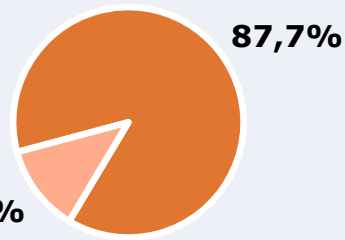

INFORMACIÓN COMPLEMENTARIA

Área: comarcas de La Ribera , Horta y Valencia

Información general del medio
(Todos los canales)

Seguimiento del medio

Audiencia diaria
en minutos

178

Universo: Población general