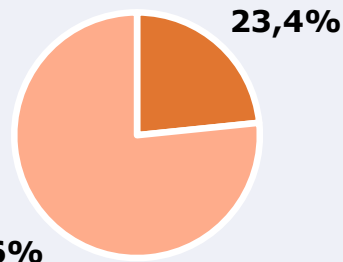

## RESULTADOS

Área: comarcas de La Ribera , Horta y Valencia

Ha visto alguna vez el canal

45,4 %

992.907

Universo: Población general

Seguidores de la emisora ( Durante el último mes )

23,4 %

511.387

Universo: Población general

Resultados generales - 24 horas

2,7 % *Share 24h*

52.461 *GRP 24h*

7.386 *Público medio*

Universo: Población general

### Tiempo de audiencia diaria

 **Universo:**