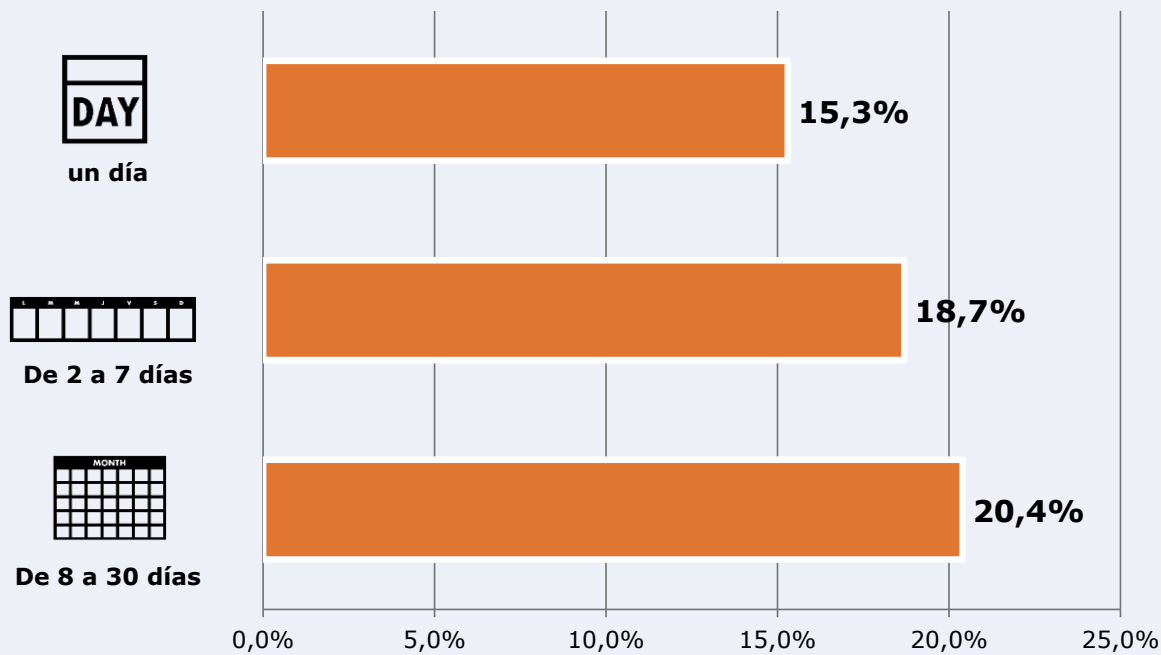

Seguidores de la emisora (Durante el último mes)

54,4 %

95.744

Universo: Población general

Resultados generales - 24 horas

6,6 % *Share 24h*

10.069 *GRP 24h*

1.418 *Público medio*

Universo: Población general

Tiempo de audiencia diaria

Última vez que siguió la emisora

Universo: Población general

RESULTADOS POR FRANJAS HORARIAS

Área: Burgos

Preferencia horaria

(En el conjunto de áreas del estudio)