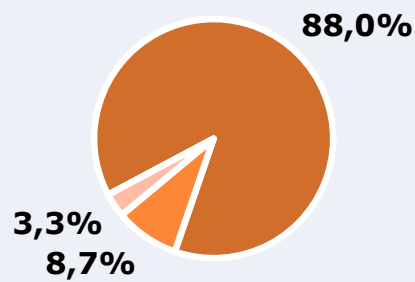

Audiencia diaria en minutos

176

Universo: Población general

Calidad de la señal

Se recibe bien 88,0%

Regular o con dificultades 8,7%

Mala calidad o no se recibe 3,3%