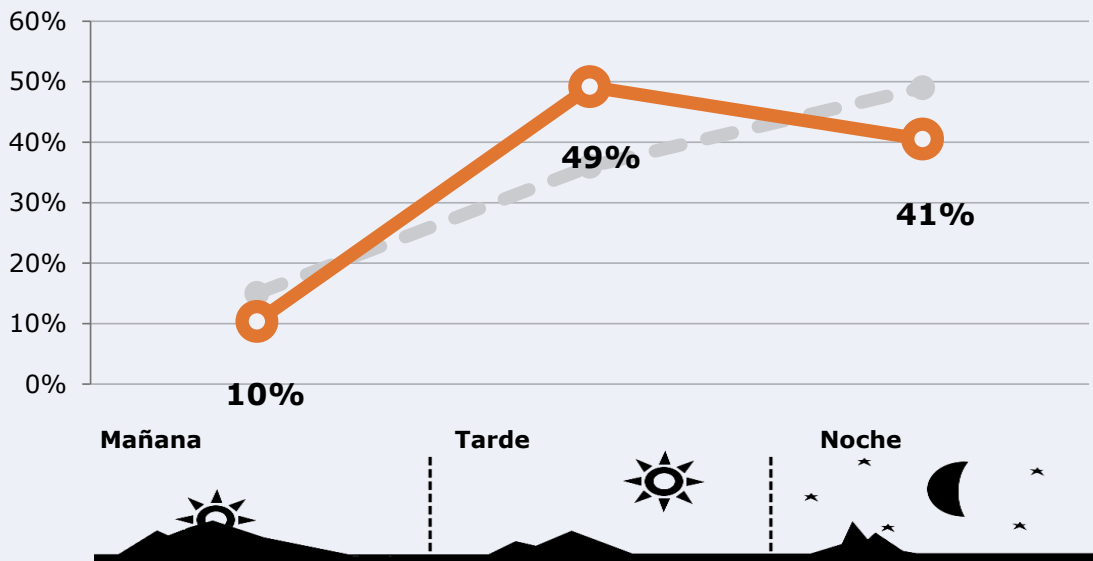

Seguidores de la emisora (Durante el último mes)

54,4 %

95.744

Universo: Población general

Resultados generales - 24 horas

6,6 % *Share 24h*

10.069 *GRP 24h*

1.418 *Público medio*

Universo: Población general

Tiempo de audiencia diaria

Última vez que siguió la emisora

Universo: Población general

RESULTADOS POR FRANJAS HORARIAS

Área: Burgos

Preferencia horaria

(En el conjunto de áreas del estudio)

 **Universo:** Población que sigue la emisora

Resultados

(En el área - 8 horas)

	% Share (8 horas)	 GRP (8 horas)	 Público medio
Mañana 	4,5%	1040	439
Tarde 	9,0%	4950	2091
Noche 	5,4%	4078	1723

 **Universo:** Población general