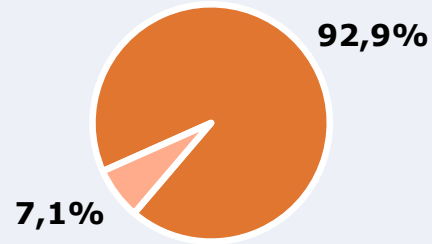

SÍNTESIS

Canal 54 Burgos, seguido por 95744 personas, obtiene un 6,6 por ciento de share en Burgos.

En el estudio realizado en agosto de 2023 se obtienen los siguientes resultados:

Canal 54 Burgos es conocido por el 92,9 por ciento de la población de Burgos. En el último mes, lo han seguido 95744 personas durante 21,3 minutos al día de media. Sobre el total de la población del área, el tiempo medio de audiencia es de 11,6 minutos, con un 6,6 por ciento de share y un GRP 24h de 10069 personas.

ÁREA

**Área del estudio:**
Burgos**Población del área del estudio:**
176.000**Poblaciones:**
Burgos

RESULTADOS

Área: Burgos

Ha visto alguna vez el canal

92,9 %

163.504

Universo: Población general

Seguidores de la emisora (Durante el último mes)

54,4 %

95.744

Universo: Población general

Resultados generales - 24 horas

6,6 % *Share 24h*

10.069 *GRP 24h*

1.418 *Público medio*