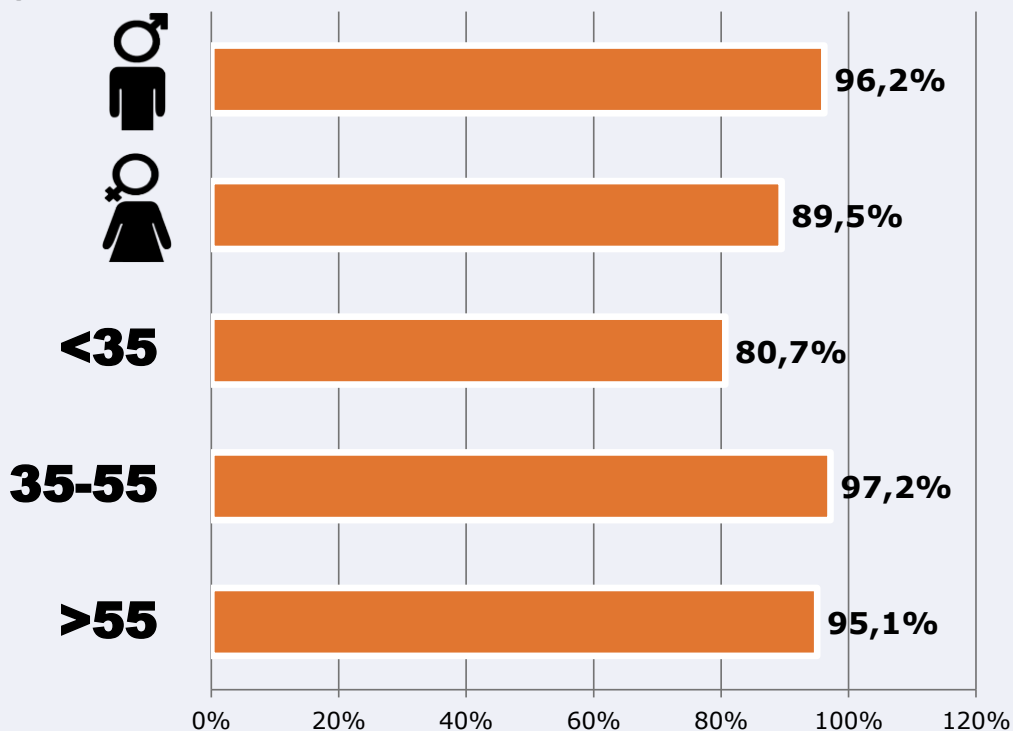

 **Universo:** Población que sigue la emisora

Resultados

(En el área - 8 horas)

	% Share (8 horas)	 GRP (8 horas)	 Público medio
Mañana 	4,5%	1040	439
Tarde 	9,0%	4950	2091
Noche 	5,4%	4078	1723

 **Universo:** Población general

RESULTADOS POR SEXO Y EDAD

Área: Burgos

Ha visto alguna vez el canal

Universo: Población general

Tiempo de audiencia diaria
minutos / persona

	♂	♀	<35	35-55	>55
Población general	12,0	11,2	7,4	13,2	13,5
Población que sigue la emisora	22,3	20,3	14,5	23,9	25,2