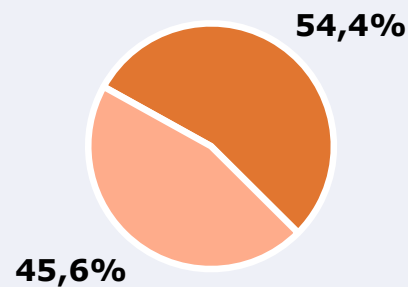

SÍNTESIS

Canal 54 Burgos, seguido por 95744 personas, obtiene un 6,6 por ciento de share en Burgos.

En el estudio realizado en agosto de 2023 se obtienen los siguientes resultados:

Canal 54 Burgos es conocido por el 92,9 por ciento de la población de Burgos. En el último mes, lo han seguido 95744 personas durante 21,3 minutos al día de media. Sobre el total de la población del área, el tiempo medio de audiencia es de 11,6 minutos, con un 6,6 por ciento de share y un GRP 24h de 10069 personas.

ÁREA

**Área del estudio:**
Burgos**Población del área del estudio:**
176.000**Poblaciones:**
Burgos

RESULTADOS

Área: Burgos

Ha visto alguna vez el canal

92,9 %

163.504

Universo: Población general

Seguidores de la emisora (Durante el último mes)

54,4 %

95.744

Universo: Población general

Resultados generales - 24 horas

6,6 % *Share 24h*

10.069 *GRP 24h*

1.418 *Público medio*