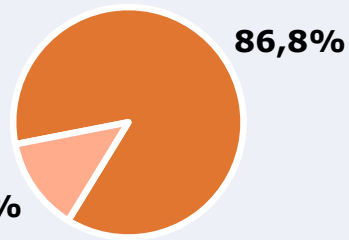

INFORMACIÓN COMPLEMENTARIA

Área: Burgos

Información general del medio
(Todos los canales)

Seguimiento del medio

13,2%