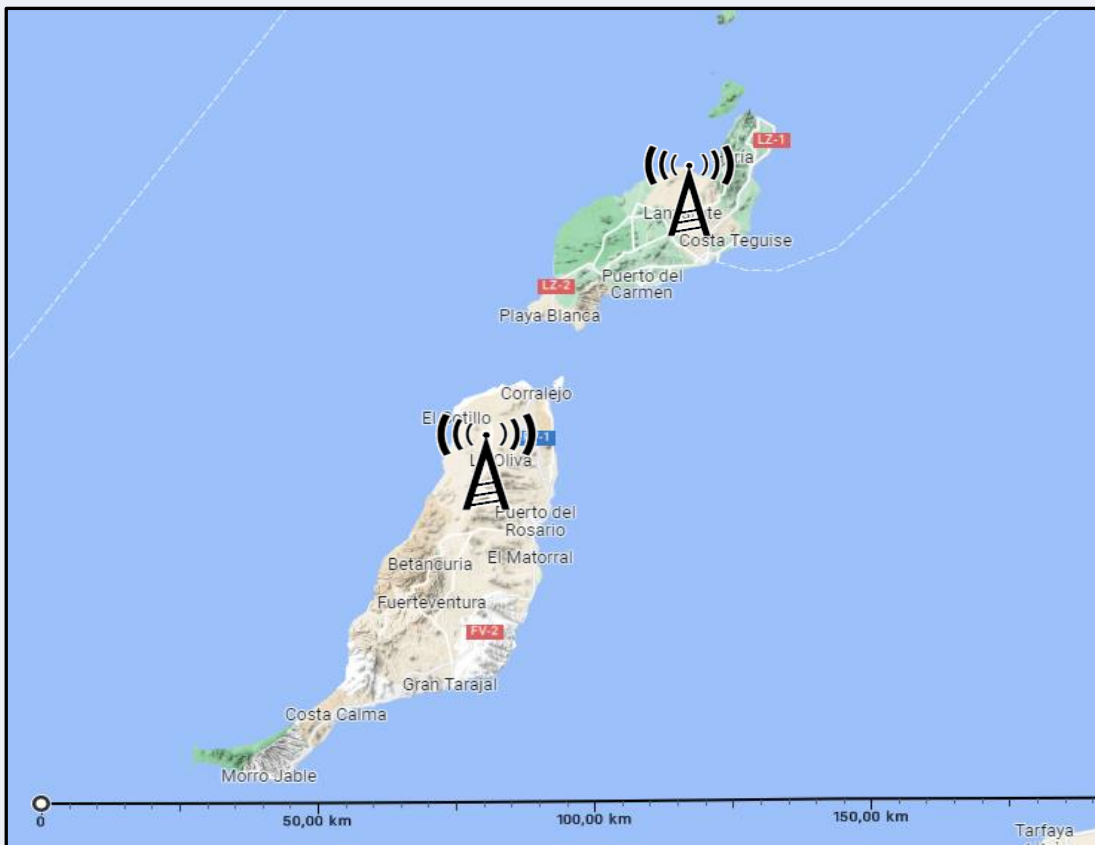

SÍNTESIS

Mi Tierra FM, seguida por 55275 personas, obtiene un 6,3 por ciento de share en Fuerteventura y Lanzarote.

En el estudio realizado en agosto y septiembre de 2023 se obtienen los siguientes resultados:

Mi Tierra FM, es conocida por el 36,7 por ciento de la población en Fuerteventura y Lanzarote. En el último mes la han seguido 55275 personas durante 25 minutos al día de media. Sobre el total de la población del área, el tiempo medio de audiencia es de 5,1 minutos, con un 6,3 por ciento de share y un GRP 24h de 8536 personas.

**E**MISIÓN

Situación de los emisores

© Google Condiciones

Potencia de emisión

2000 W en el conjunto de la emisora.

ÁREA

Área del estudio: Fuerteventura y Lanzarote

Población del área del estudio:
275.000