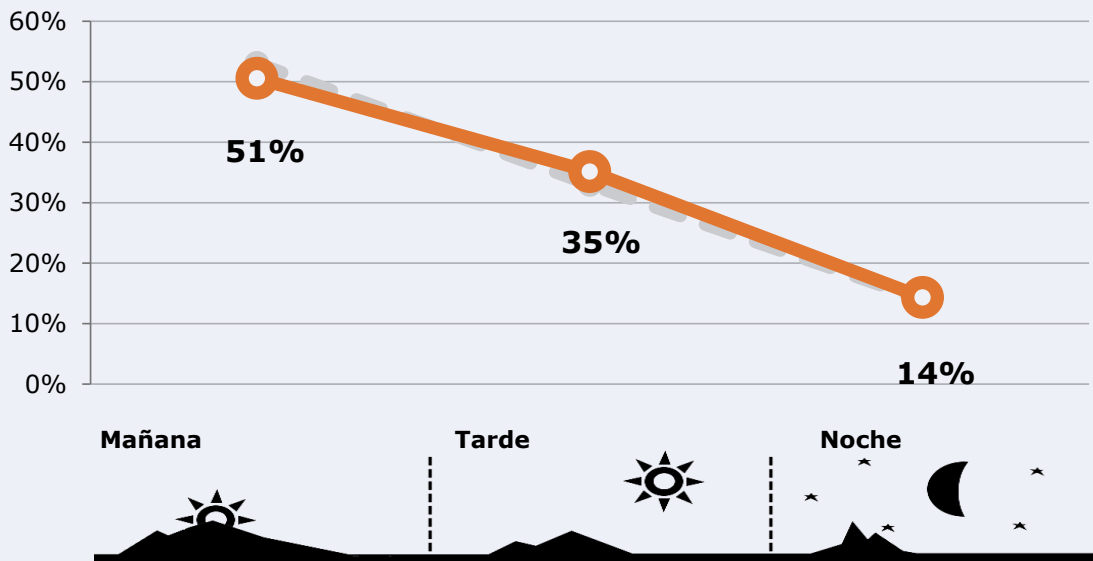

55.275 

 **Universo:** Población general

Resultados generales - 24 horas

6,3 % *Share 24h*

8.536  *GRP 24h*

974  *Público medio*

 **Universo:** Población general

Tiempo de audiencia diaria

Última vez que siguió la emisora

Universo: Población general

RESULTADOS POR FRANJAS HORARIAS

Área: Fuerteventura y Lanzarote

Preferencia horaria

(En el conjunto de áreas del estudio)

 **Universo:** Población que sigue la emisora

Resultados

(En el área - 8 horas)

| | % Share (8 horas) |  GRP (8 horas) |  Público medio |
|--|----------------------|--|--|
| Mañana  | 6,0% | 4315 | 1477 |
| Tarde  | 6,7% | 2998 | 1026 |
| Noche  | 6,4% | 1223 | 418 |