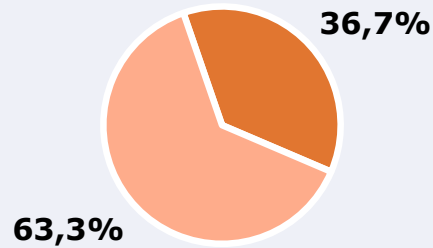

**E**MISIÓN

Situación de los emisores

© Google Condiciones

Potencia de emisión

2000 W en el conjunto de la emisora.

ÁREA

Área del estudio: Fuerteventura y Lanzarote

Población del área del estudio:
275.000

RESULTADOS

Área: Fuerteventura y Lanzarote

Ha escuchado alguna vez la emisora

36,7 %

100.925 

 **Universo:** Población general

Seguidores de la emisora (Durante el último mes)

20,1 %

55.275 

 **Universo:** Población general

Resultados generales - 24 horas

6,3 % *Share 24h*

8.536  *GRP 24h*

974  *Público medio*

 **Universo:** Población general

Tiempo de audiencia diaria