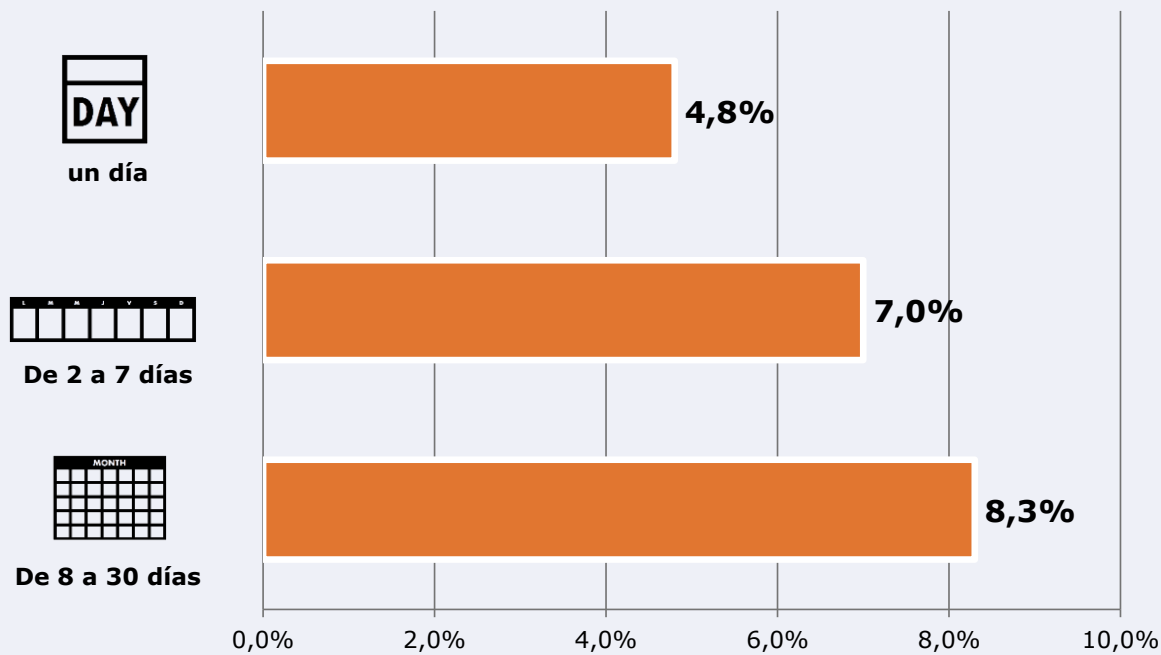

Última vez que siguió la emisora

Universo: Población general