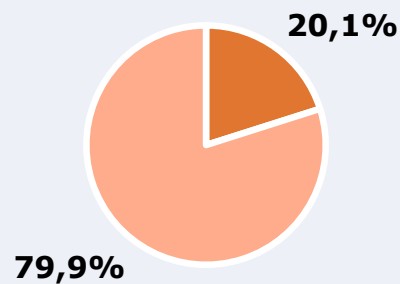

**E**MISIÓN

Situación de los emisores

© Google Condiciones

Potencia de emisión

2000 W en el conjunto de la emisora.

ÁREA

Área del estudio: Fuerteventura y Lanzarote

Población del área del estudio:
275.000

RESULTADOS

Área: Fuerteventura y Lanzarote

Ha escuchado alguna vez la emisora

36,7 %

100.925 

 **Universo:** Población general

Seguidores de la emisora (Durante el último mes)

20,1 %

55.275 

 **Universo:** Población general

Resultados generales - 24 horas

6,3 % *Share 24h*

8.536  *GRP 24h*

974  *Público medio*

 **Universo:** Población general

Tiempo de audiencia diaria