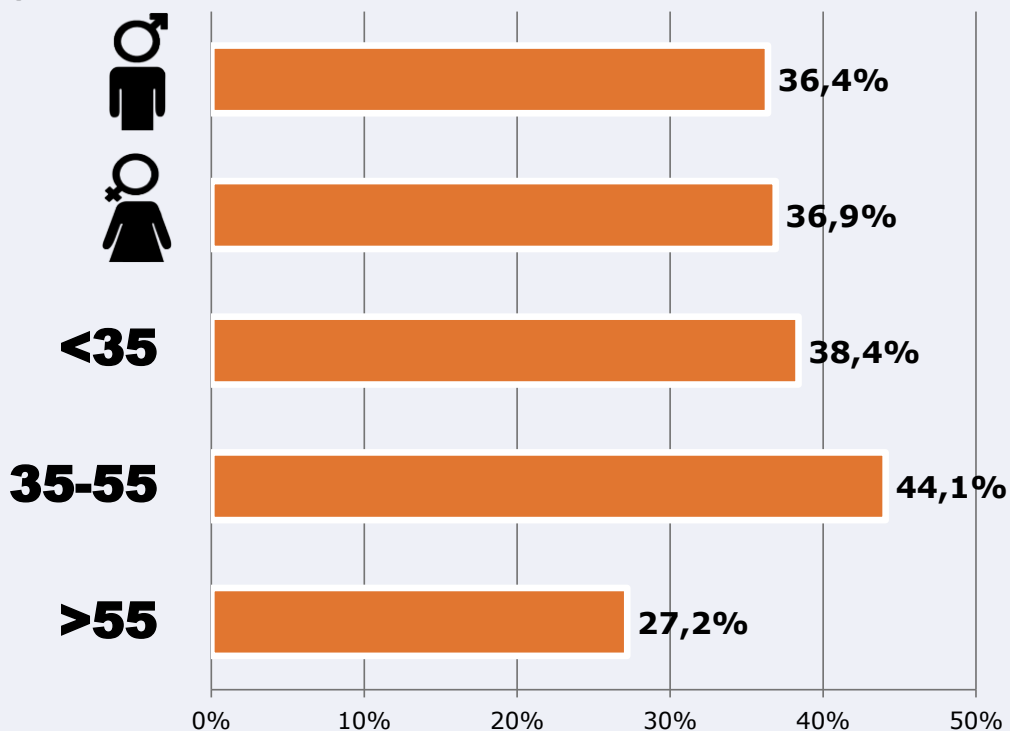

 **Universo:** Población general

RESULTADOS POR SEXO Y EDAD

Área: Fuerteventura y Lanzarote

Ha escuchado alguna vez la emisora

Universo: Población general

Tiempo de audiencia diaria
minutos / persona

| | ♂ | ♀ | <35 | 35-55 | >55 |
|--------------------------------|------|------|------|-------|------|
| Población general | 4,9 | 5,3 | 4,6 | 6,5 | 4,3 |
| Población que sigue la emisora | 24,4 | 26,6 | 23,2 | 31,9 | 24,1 |

Universo: Población general