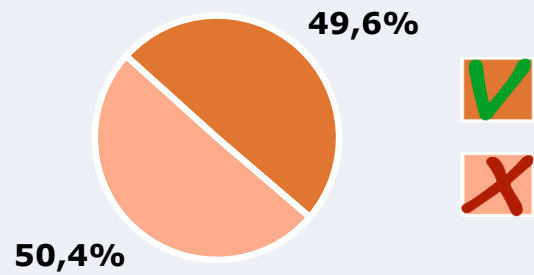

INFORMACIÓN COMPLEMENTARIA

Área: Fuerteventura

Información general del medio
(Todos los canales)

Seguimiento del medio

Audiencia diaria
en minutos

81

Universo: Población general