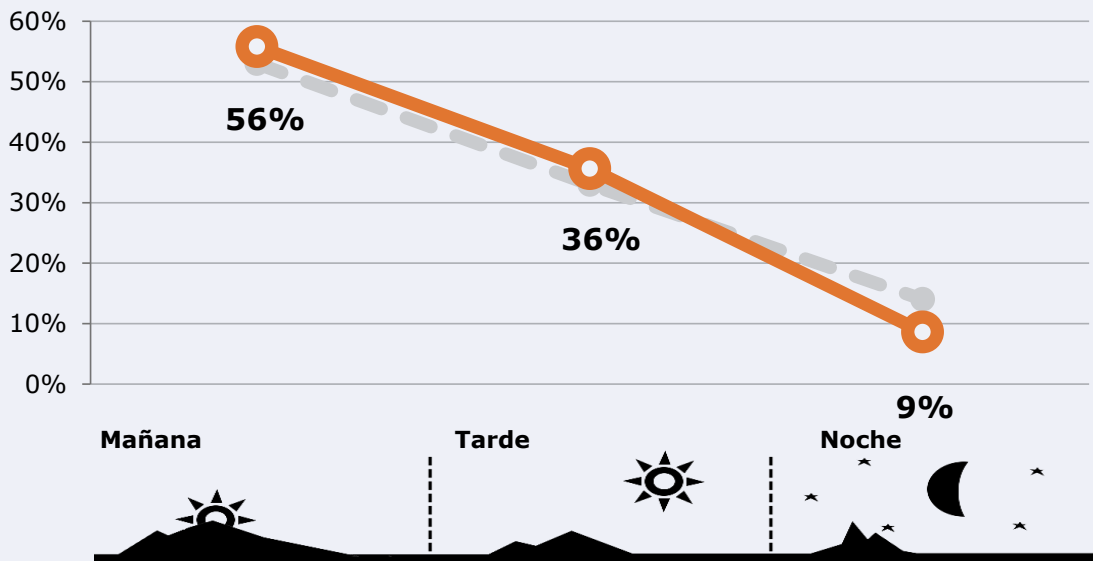

RESULTADOS POR FRANJAS HORARIAS

Área: Fuerteventura

Preferencia horaria

(En el conjunto de áreas del estudio)

Universo: Población que sigue la emisora

Resultados

(En el área - 8 horas)

	% Share (8 horas)	 GRP (8 horas)	 Público medio
Mañana 	16,5%	5295	1801
Tarde 	16,9%	3378	1149
Noche 	9,6%	815	277

Universo: Población general