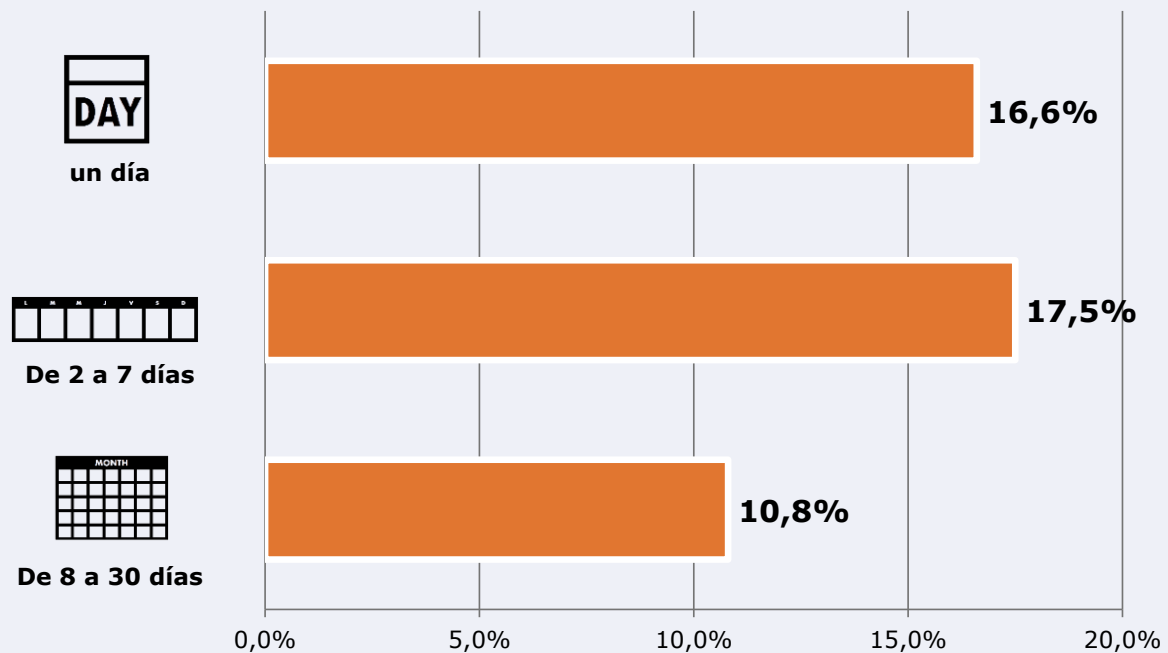

Última vez que siguió la emisora

Universo: Población general