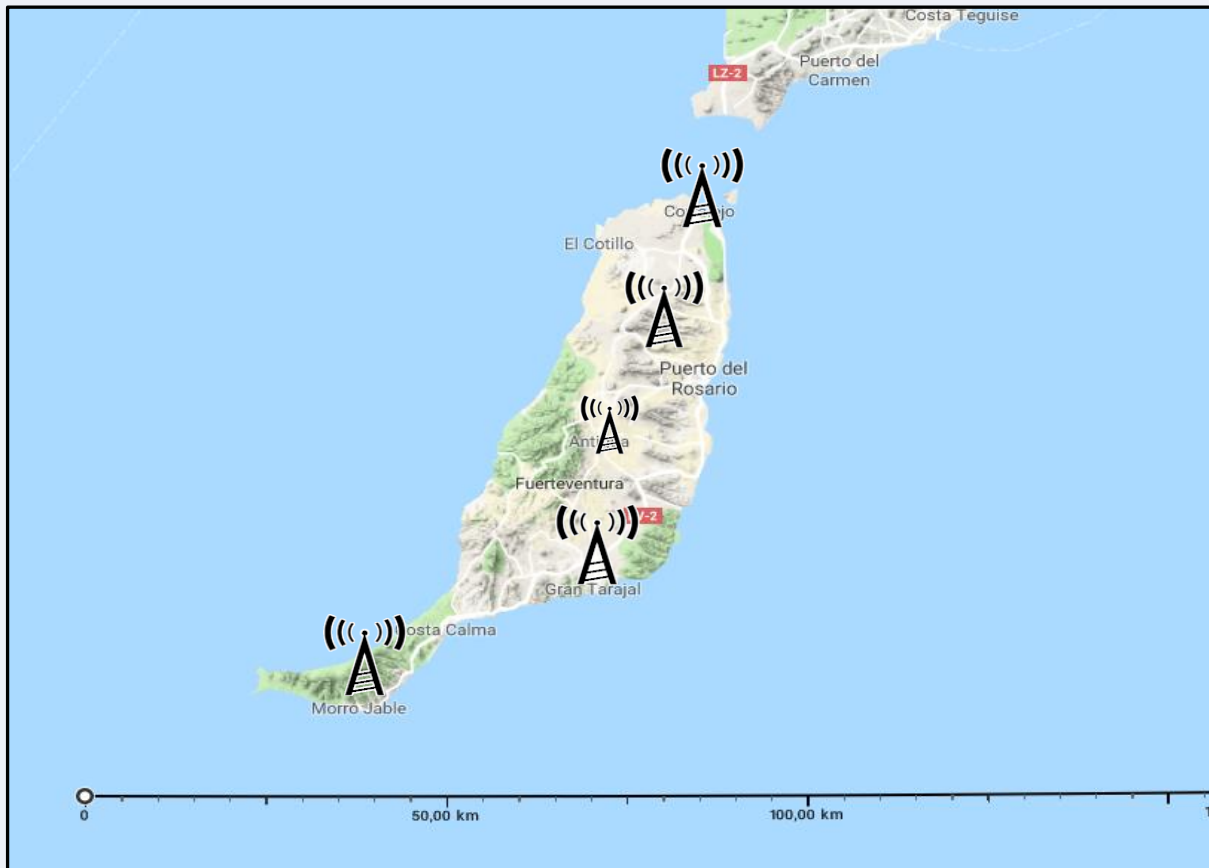

EMISIÓN

Área: Fuerteventura

Situación de los emisores

Potencia de emisión

> 3750W en el conjunto de la emisora