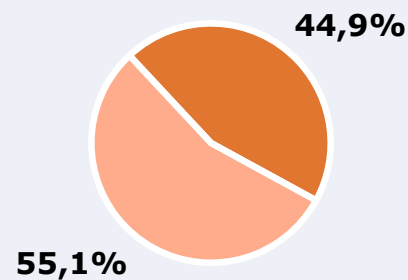

## RESULTADOS

Área: Fuerteventura

Ha escuchado alguna vez la emisora

70,2 %

85.644

**Universo:** Población general

Seguidores de la emisora ( Durante el último mes )

44,9 %

54.778

**Universo:** Población general

Resultados generales - 24 horas

15,7 % *Share 24h*

9.488 *GRP 24h*

1.076 *Público medio*

**Universo:** Población general

### Tiempo de audiencia diaria