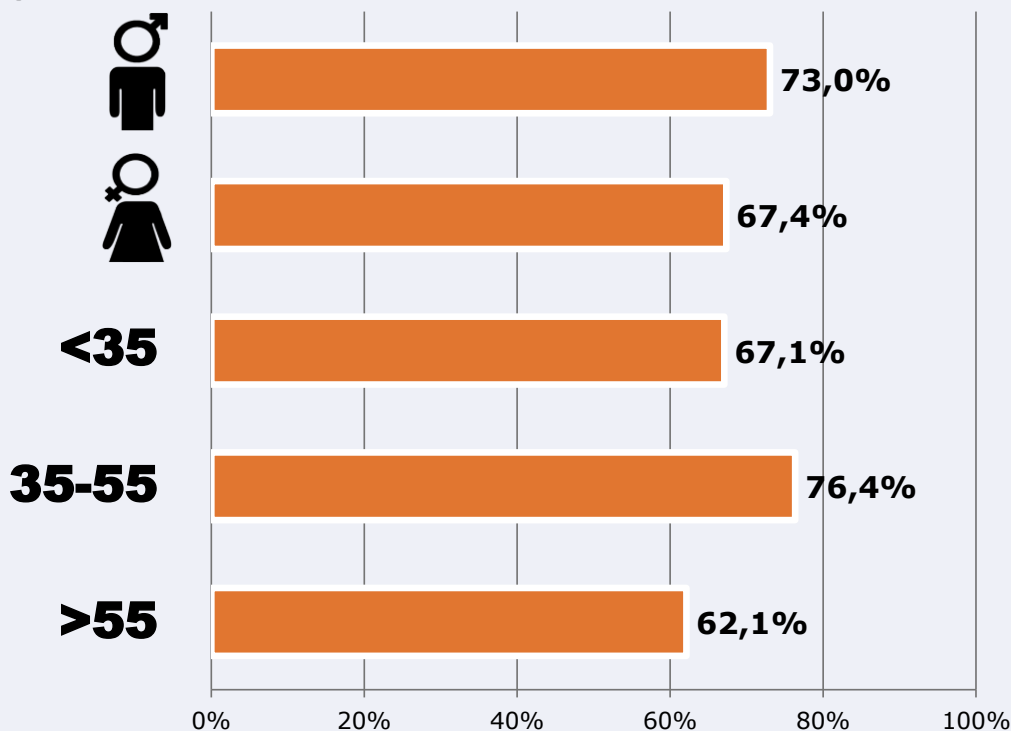

## RESULTADOS POR FRANJAS HORARIAS

Área: Fuerteventura

### Preferencia horaria

(En el conjunto de áreas del estudio)

 **Universo:** Población que sigue la emisora

### Resultados

(En el área - 8 horas)

	% Share (8 horas)	 GRP (8 horas)	 Público medio
<b>Mañana</b> 	16,5%	5295	1801
<b>Tarde</b> 	16,9%	3378	1149
<b>Noche</b> 	9,6%	815	277

 **Universo:** Población general

# RESULTADOS POR SEXO Y EDAD

Área: Fuerteventura

Ha escuchado alguna vez la emisora

Universo: Población general

Tiempo de audiencia diaria  
minutos / persona

	♂	♀	<35	35-55	>55
Población general	13,6	11,8	10,5	14,6	12,8
Población que sigue la emisora	29,7	27,0	23,3	30,8	30,7