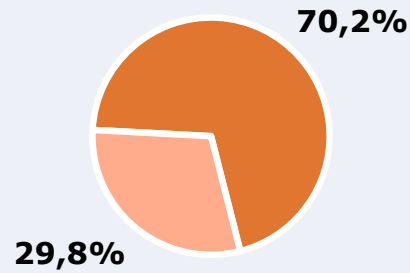

## RESULTADOS

Área: Fuerteventura

Ha escuchado alguna vez la emisora

70,2 %

85.644

**Universo:** Población general

Seguidores de la emisora ( Durante el último mes )

44,9 %

54.778

**Universo:** Población general

Resultados generales - 24 horas

15,7 % *Share 24h*

9.488 *GRP 24h*

1.076 *Público medio*

**Universo:** Población general

### Tiempo de audiencia diaria