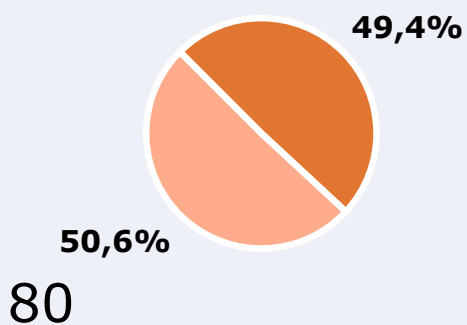

# INFORMACIÓ COMPLEMENTÀRIA

Àrea: Martorell

Informació general del medi  
(Totes les emissores de ràdio)

Seguiment del medi

Audiència diària en minuts

 **Univers:** Població general

Nombre de seguidors de l'emissora per sexes i edats a Martorell