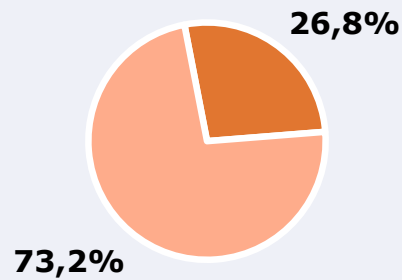

## RESULTATS

Àrea: proximitats de Martorell

Ha escoltat alguna vegada l'emissora

26,8 %

62.712

Univers: Població general

Seguidors de l'emissora (Durant l'últim mes)

6,4 %

14.976

Univers: Població general

Resultats generals - 24 hores

1,8 % *Share 24h*

2.062 *GRP 24h*

231 *Públic mitjà*

Univers: Població general