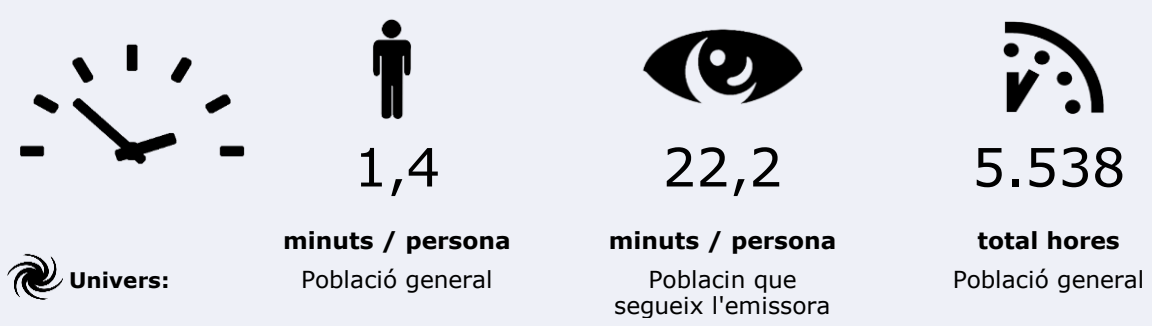

14.976

Univers: Població general

Resultats generals - 24 hores

1,8 % *Share 24h*

2.062 *GRP 24h*

231 *Públic mitjà*

Univers: Població general

### Temps d'audiència diària

 **Univers:**