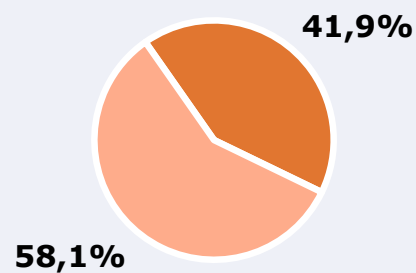

## RESULTATS

Àrea: Martorell

Ha escoltat alguna vegada l'emissora

82,2 %

23.591 

 **Univers:** Població general

Seguidors de l'emissora (Durant l'últim mes)

41,9 %

12.025 

 **Univers:** Població general

Resultats generals - 24 hores

15,2 % *Share 24h*

2.155  *GRP 24h*

241  *Públic mitjà*

 **Univers:** Població general