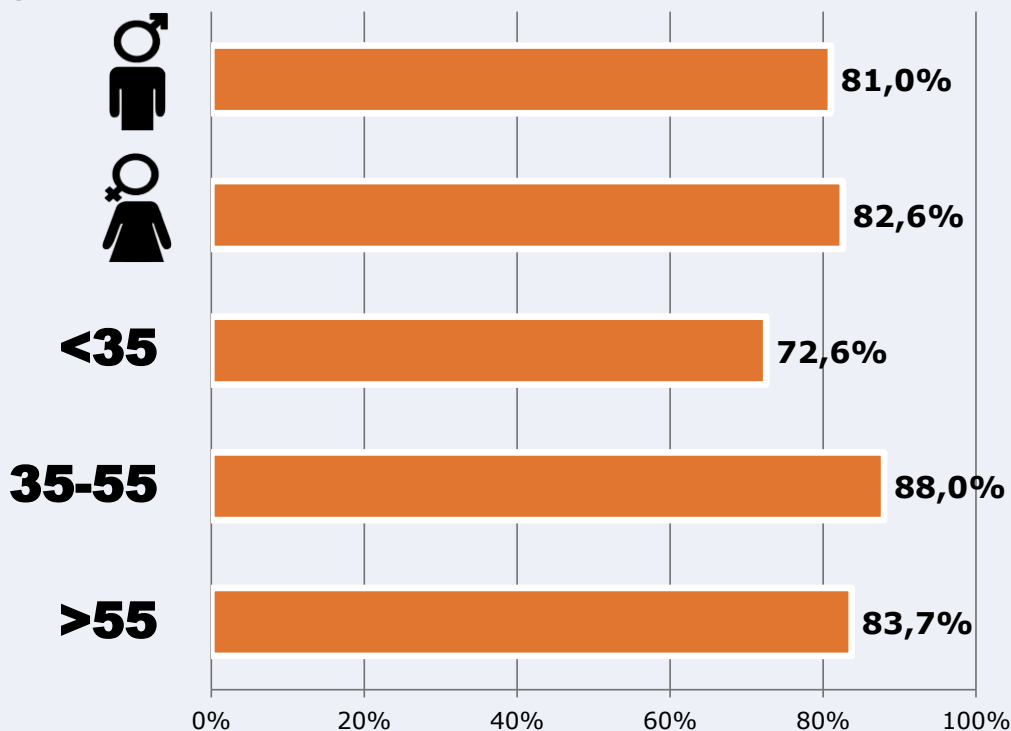

RESULTATS PER SEXE Y EDAT

Àrea: Martorell

Ha escoltat alguna vegada l'emissora

Univers: Població general

Temps d'audiència diària
minuts / persona

	Home	Muller	<35	35-55	>55
Població general	13,2	11,5	8,3	14,3	14,6
Població que segueix l'emissora	29,6	29,8	21,1	33,3	35,6