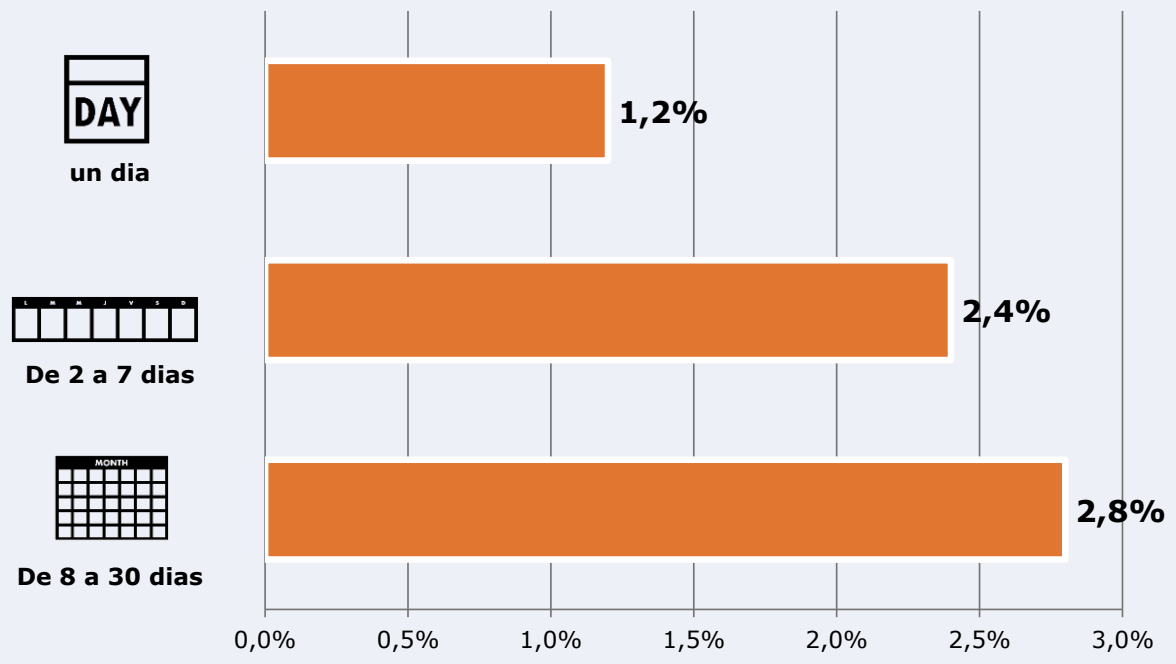

Darrer cop que va seguir l'emissora

Univers: Població general