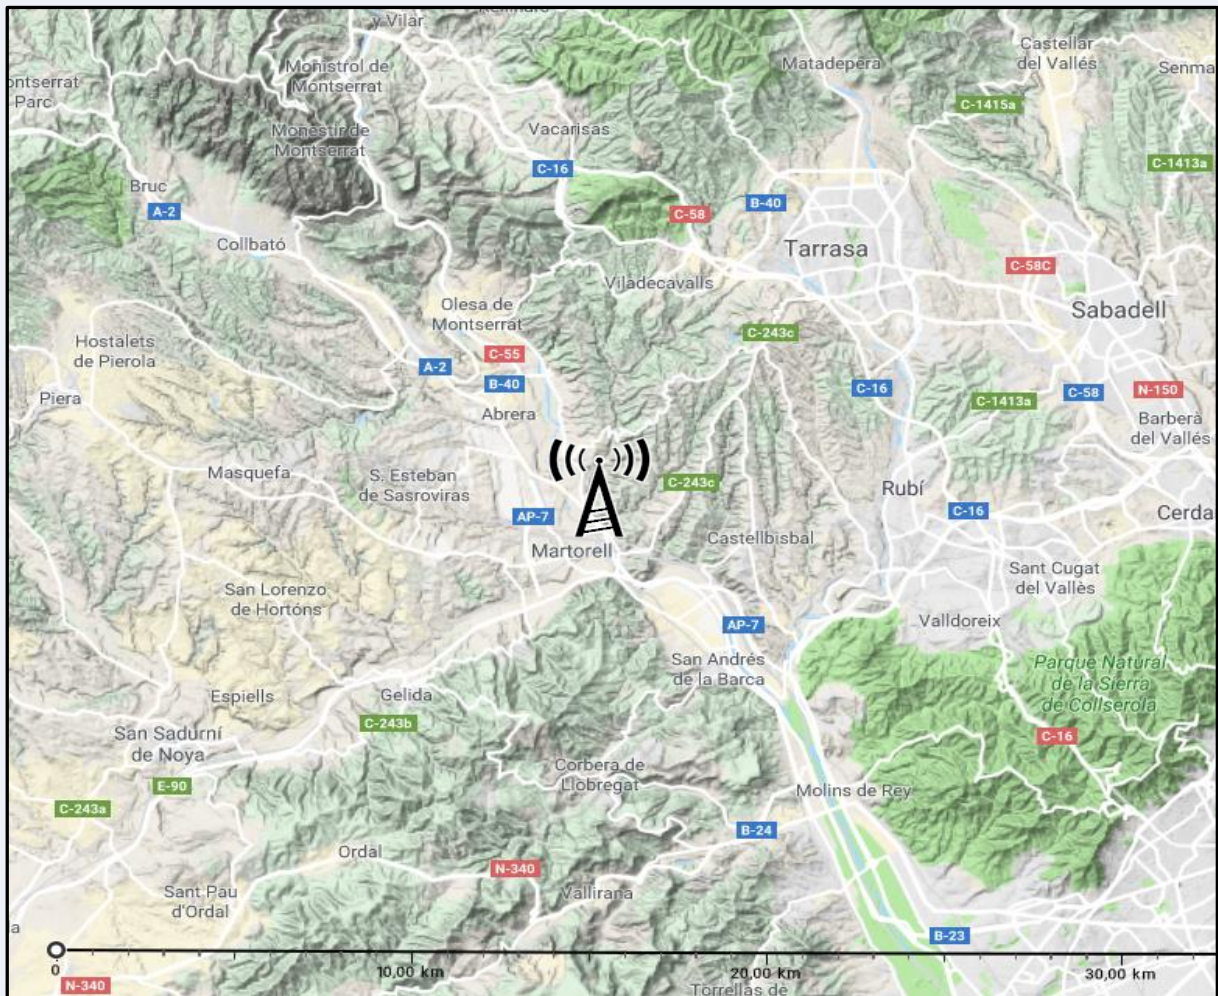

EMISSIÓ

Situació dels emissors

© Google Condiciones

Potència d'emissió

1000 W aprox. en el conjunt de l'emissora