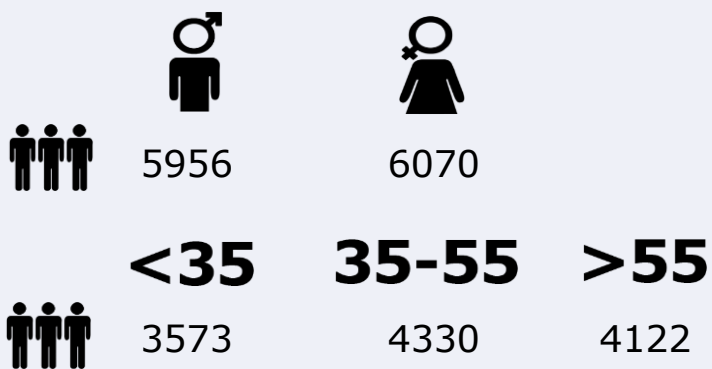

# INFORMACIÓ COMPLEMENTÀRIA

Àrea: Martorell

Informació general del medi  
(Totes les emissores de ràdio)

Seguiment del medi

Audiència diària en minuts

 **Univers:** Població general

Nombre de seguidors de l'emissora per sexes i edats a Martorell