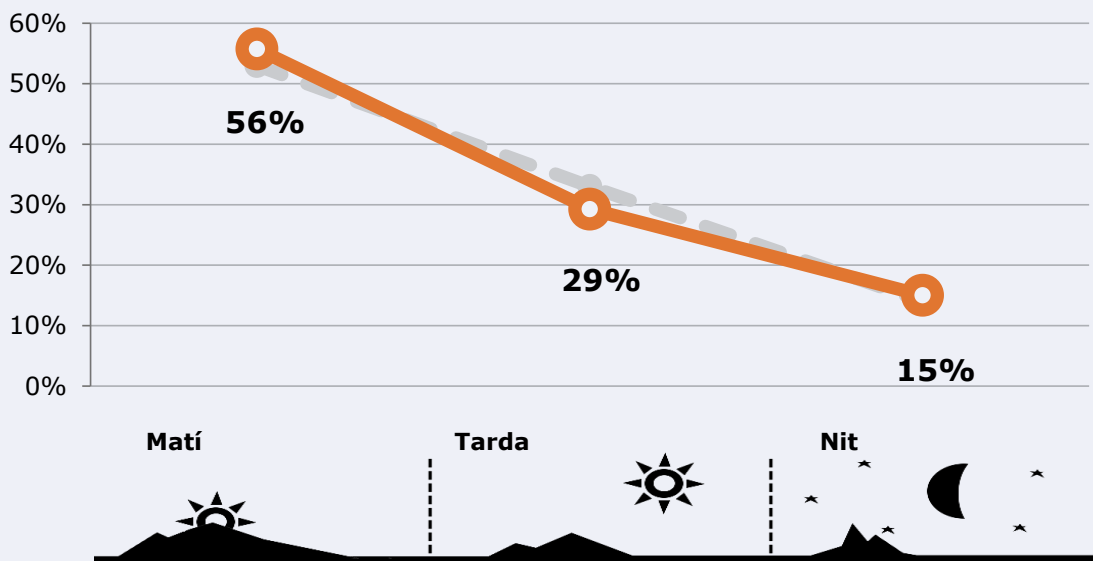

RESULTATS PER FRANGES HORÀRIES

Àrea: proximitats de Martorell

Preferència horària

(En el conjunt d'àrees de l'estudi)

Univers: Població que segueix la emissora

Resultats

(En el àrea - 8 horas)

	% Share (8 hores)	 GRP (8 hores)	 Públic mitjà
Matí 	1,9%	1150	386
Tarda 	1,6%	603	202
Nit 	1,9%	309	104

Univers: Població general