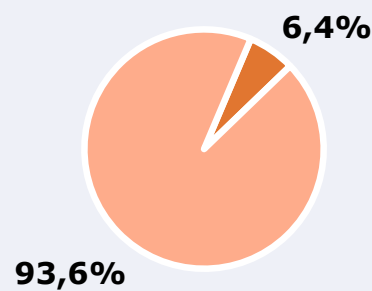

## RESULTATS

Àrea: proximitats de Martorell

Ha escoltat alguna vegada l'emissora

26,8 %

62.712

Univers: Població general

Seguidors de l'emissora (Durant l'últim mes)

6,4 %

14.976

Univers: Població general

Resultats generals - 24 hores

1,8 % *Share 24h*

2.062 *GRP 24h*

231 *Públic mitjà*

Univers: Població general