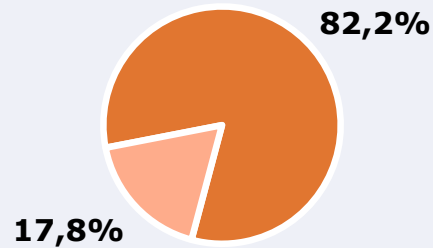

## RESULTATS

Àrea: Martorell

Ha escoltat alguna vegada l'emissora

82,2 %

23.591 

 **Univers:** Població general

Seguidors de l'emissora (Durant l'últim mes)

41,9 %

12.025 

 **Univers:** Població general

Resultats generals - 24 hores

15,2 % *Share 24h*

2.155  *GRP 24h*

241  *Públic mitjà*

 **Univers:** Població general