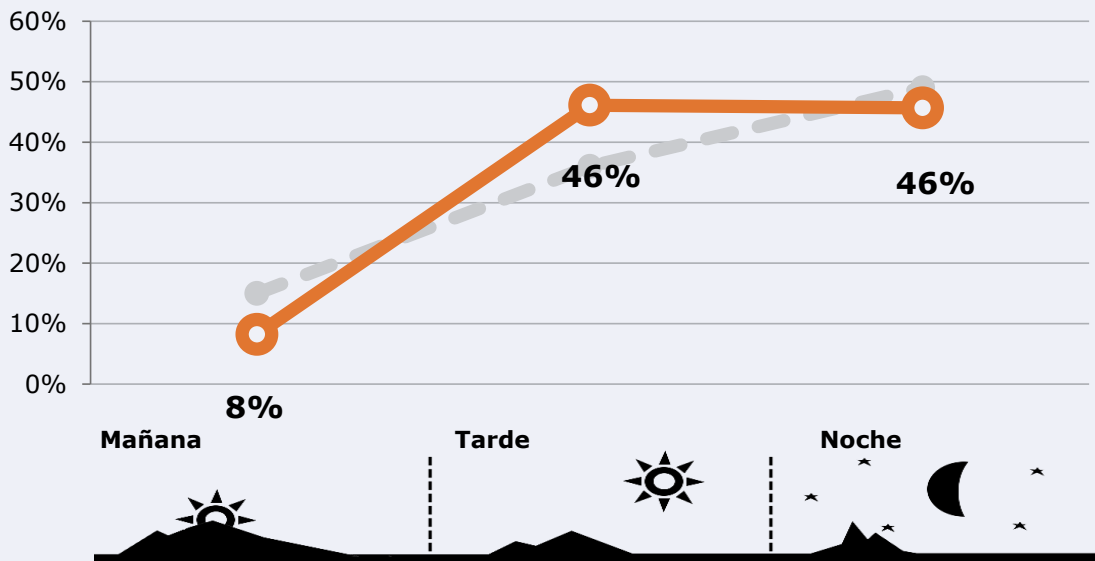

162.624

Universo: Población general

Seguidores de la emisora (Durante el último mes)

54,2 %

95.392

Universo: Población general

Resultados generales - 24 horas

6,7 % *Share 24h*

10.290 *GRP 24h*

1.442 *Público medio*

Universo: Población general

Tiempo de audiencia diaria

 **Universo:**

Última vez que siguió la emisora

 **Universo:** Población general

RESULTADOS POR FRANJAS HORARIAS

Área: Burgos

Preferencia horaria
(En el conjunto de áreas del estudio)

Universo: Población que sigue la emisora

Resultados
(En el área - 8 horas)

	% Share (8 horas)	GRP (8 horas)	Público medio
Mañana	3,7%	846	356
Tarde	8,6%	4744	1995
Noche	6,2%	4700	1976