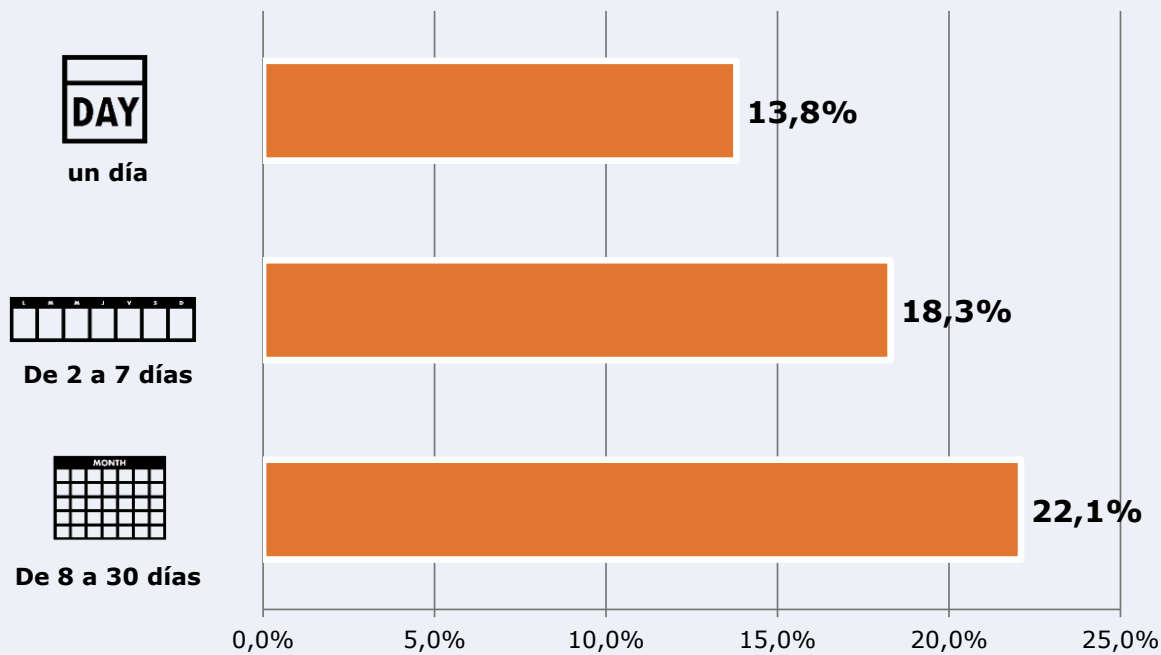

162.624

Universo: Población general

Seguidores de la emisora (Durante el último mes)

54,2 %

95.392

Universo: Población general

Resultados generales - 24 horas

6,7 % *Share 24h*

10.290 *GRP 24h*

1.442 *Público medio*

Universo: Población general

Tiempo de audiencia diaria

 **Universo:**

Última vez que siguió la emisora

 **Universo:** Población general

RESULTADOS POR FRANJAS HORARIAS

Área: Burgos

Preferencia horaria
(En el conjunto de áreas del estudio)

Universo: Población que sigue la emisora

Resultados
(En el área - 8 horas)

	% Share (8 horas)	GRP (8 horas)	Público medio
Mañana	3,7%	846	356
Tarde	8,6%	4744	1995
Noche	6,2%	4700	1976