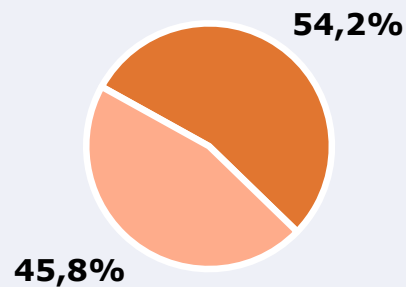

162.624

Universo: Población general

Seguidores de la emisora (Durante el último mes)

54,2 %

95.392

Universo: Población general

Resultados generales - 24 horas

6,7 % *Share 24h*

10.290 *GRP 24h*

1.442 *Público medio*

Universo: Población general

Tiempo de audiencia diaria

 **Universo:**

Última vez que siguió la emisora

 **Universo:** Población general

RESULTADOS POR FRANJAS HORARIAS