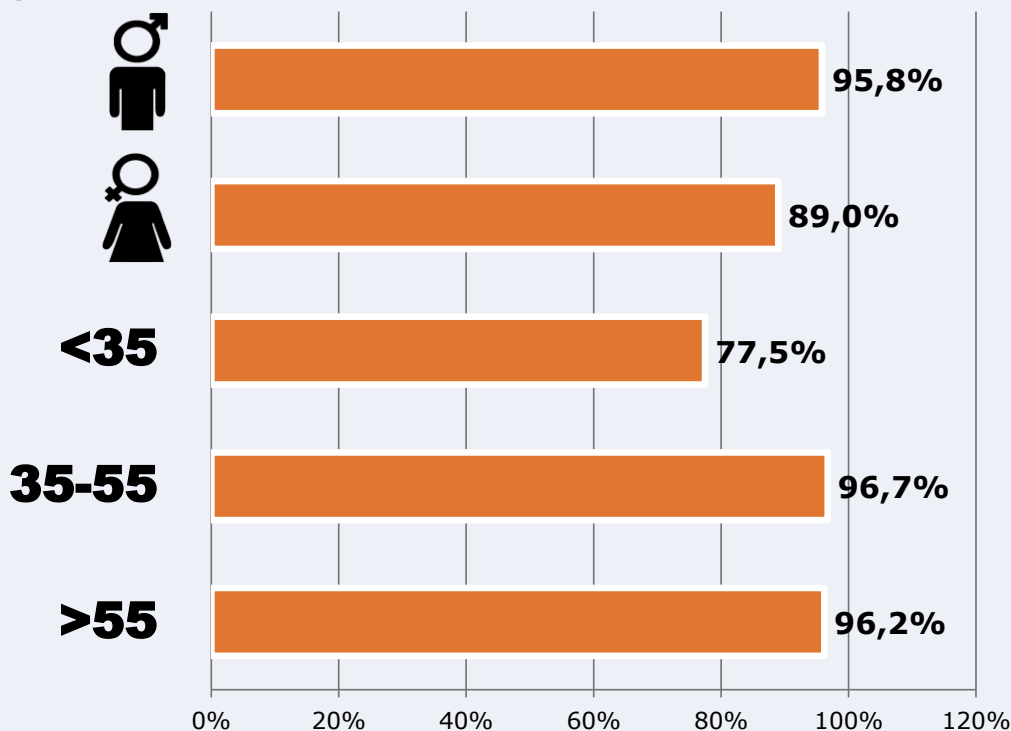

Universo: Población general

RESULTADOS POR SEXO Y EDAD

Área: Burgos

Ha visto alguna vez el canal

Universo: Población general

Tiempo de audiencia diaria
minutos / persona

	♂	♀	<35	35-55	>55
Población general	12,2	11,4	7,6	13,2	13,7
Población que sigue la emisora	23,3	20,3	14,6	24,7	25,5