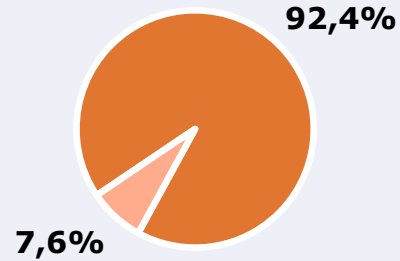

SÍNTESIS

Canal 54 Burgos, seguido por 95392 personas, obtiene un 6,7 por ciento de share en Burgos.

En el estudio realizado en julio de 2023 se obtienen los siguientes resultados:

Canal 54 Burgos es conocido por el 92,4 por ciento de la población de Burgos. En el último mes, lo han seguido 95392 personas durante 22 minutos al día de media. Sobre el total de la población del área, el tiempo medio de audiencia es de 11,8 minutos, con un 6,7 por ciento de share y un GRP 24h de 10290 personas.

ÁREA

Área del estudio:
Burgos

Población del área del estudio:
176.000

Poblaciones:
Burgos

RESULTADOS

Área: Burgos

Ha visto alguna vez el canal

92,4 %

162.624

Universo: Población general

Seguidores de la emisora (Durante el último mes)

54,2 %

95.392

Universo: Población general

Resultados generales - 24 horas

6,7 % *Share 24h*