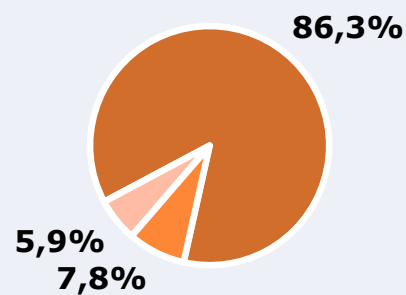

Universo: Población general

Calidad de la señal

Se recibe bien 86,3%

Regular o con dificultades 7,8%

Mala calidad o no se recibe 5,9%