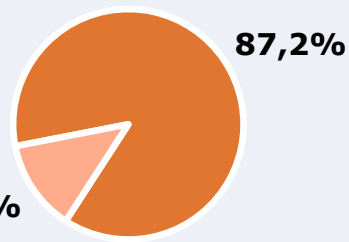

INFORMACIÓN COMPLEMENTARIA

Área: Burgos

Información general del medio
(Todos los canales)

Seguimiento del medio

Audiencia diaria en minutos

176