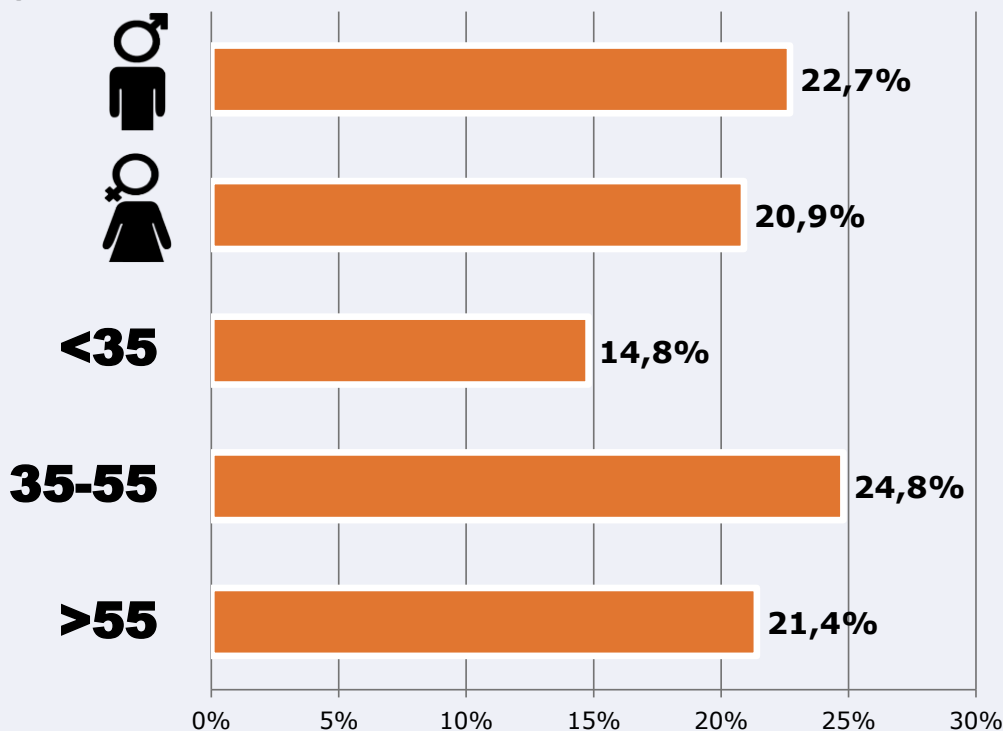

## RESULTADOS POR FRANJAS HORARIAS

Área: Campo de Gibraltar y Ceuta

### Preferencia horaria

(En el conjunto de áreas del estudio)

 **Universo:** Población que sigue la emisora

### Resultados

(En el área - 8 horas)

	% Share (8 horas)	 GRP (8 horas)	 Público medio
<b>Mañana</b> 	0,6%	569	193
<b>Tarde</b> 	0,7%	379	129
<b>Noche</b> 	0,4%	105	36

 **Universo:** Población general

# RESULTADOS POR SEXO Y EDAD

Área: Campo de Gibraltar y Ceuta

Ha escuchado alguna vez la emisora

Universo: Población general

Tiempo de audiencia diaria  
minutos / persona

	♂	♀	<35	35-55	>55
Población general	0,5	0,4	0,2	0,6	0,5
Población que sigue la emisora	10,7	9,3	5,1	12,3	11,9