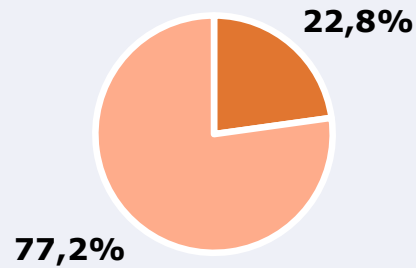

### Poblaciones:

Algeciras  
Ceuta  
La Línea de la Concepción  
Gibraltar

San Roque  
Los Barrios  
Castellar de la Frontera

## RESULTADOS

Área: Campo de Gibraltar y Ceuta

Ha escuchado alguna vez la emisora

22,8 %

81.528

**Universo:** Población general

Seguidores de la emisora ( Durante el último mes )

4,8 %

17.164

**Universo:** Población general

Resultados generales - 24 horas

0,6 % *Share 24h*

1.053 *GRP 24h*

119 *Público medio*

**Universo:** Población general

### Tiempo de audiencia diaria