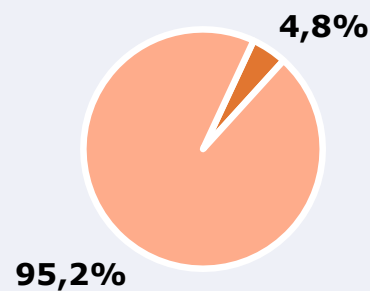

## RESULTADOS

Área: Campo de Gibraltar y Ceuta

Ha escuchado alguna vez la emisora

22,8 %

81.528

**Universo:** Población general

Seguidores de la emisora ( Durante el último mes )

4,8 %

17.164

**Universo:** Población general

Resultados generales - 24 horas

0,6 % *Share 24h*

1.053 *GRP 24h*

119 *Público medio*

**Universo:** Población general

### Tiempo de audiencia diaria