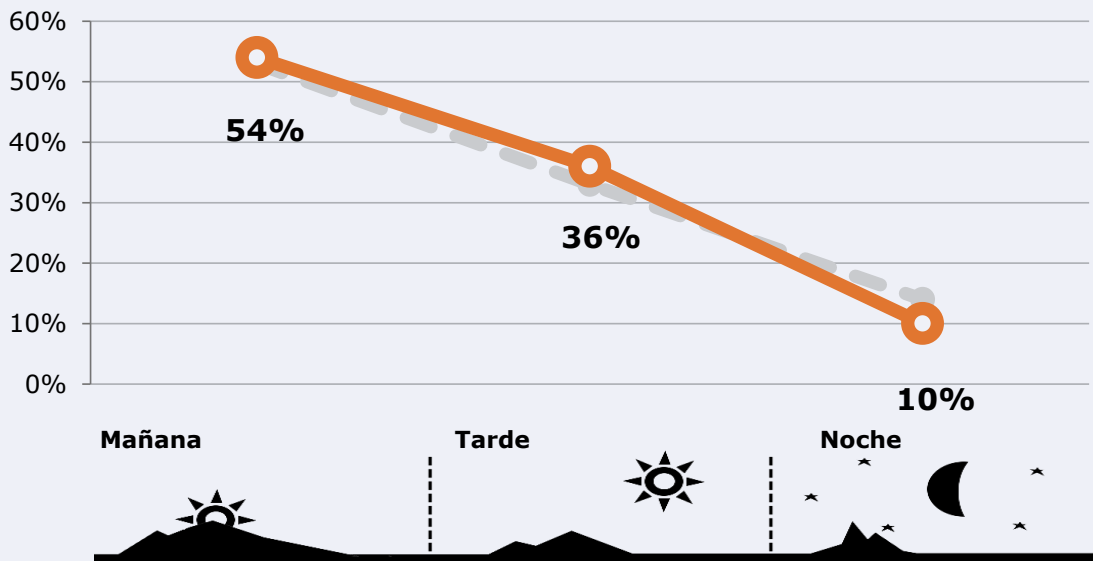

RESULTADOS POR FRANJAS HORARIAS

Área: Campo de Gibraltar y Ceuta

Preferencia horaria

(En el conjunto de áreas del estudio)

Universo: Población que sigue la emisora

Resultados

(En el área - 8 horas)

	% Share (8 horas)	 GRP (8 horas)	 Público medio
Mañana 	0,6%	569	193
Tarde 	0,7%	379	129
Noche 	0,4%	105	36

Universo: Población general