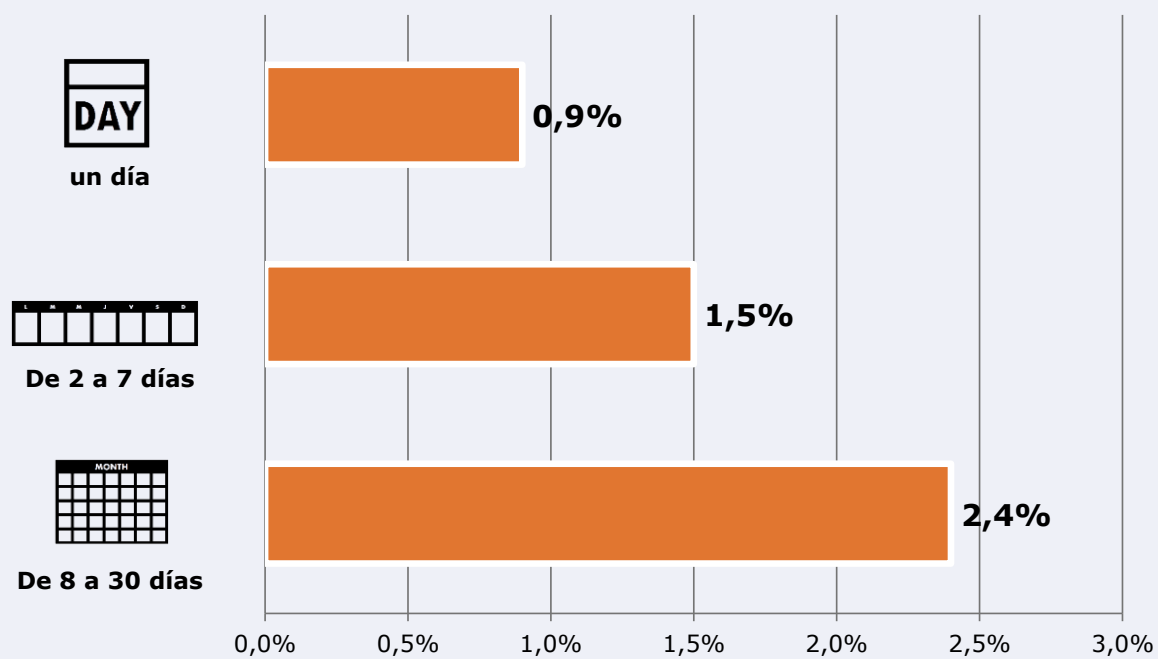

Última vez que siguió la emisora

Universo: Población general