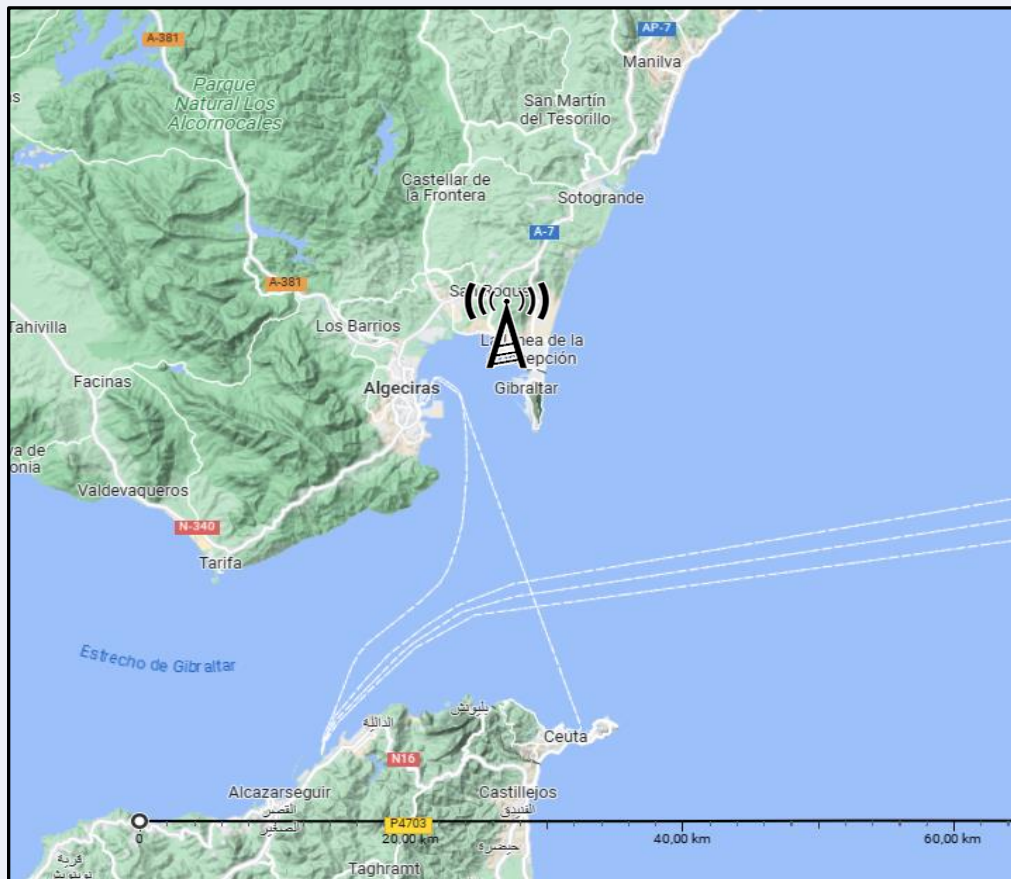

EMISIÓN

Situación de los emisores

© Google Condiciones

Potencia de emisión

> 150 W