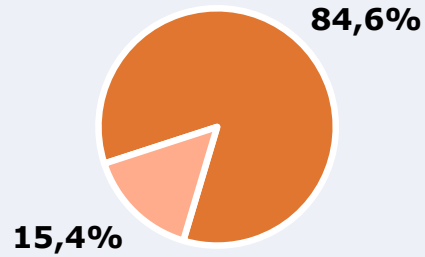

ÁREA

Área del estudio: Soria y proximidades

Población del área del estudio:
48.700

Poblaciones:

SORIA
GARRAY
GOLMAYO
ALMARZA
OLVEGA

RESULTADOS

Área: Soria y proximidades

Ha visto alguna vez el canal

84,6 %

41.200 

 **Universo:** Población general

Seguidores de la emisora (Durante el último mes)

55,2 %

26.882 

 **Universo:** Población general

Resultados generales - 24 horas