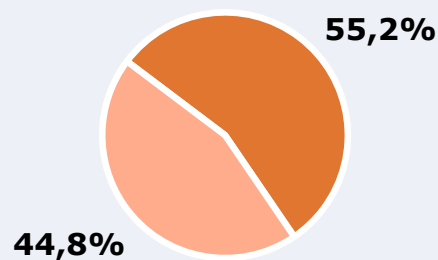

ÁREA

Área del estudio: Soria y proximidades

Población del área del estudio:
48.700

Poblaciones:

SORIA
GARRAY
GOLMAYO
ALMARZA
OLVEGA

RESULTADOS

Área: Soria y proximidades

Ha visto alguna vez el canal

84,6 %

41.200 

 **Universo:** Población general

Seguidores de la emisora (Durante el último mes)

55,2 %

26.882 

 **Universo:** Población general

Resultados generales - 24 horas

7,2 % *Share 24h*

3.061  *GRP 24h*

430  *Público medio*

 **Universo:** Población general

Tiempo de audiencia diaria

Última vez que siguió la emisora

Universo: Población general

RESULTADOS POR FRANJAS HORARIAS