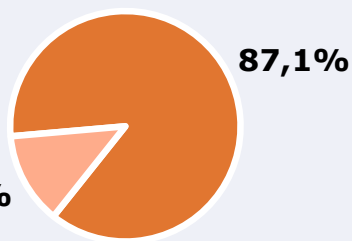

 **Universo:** Población general

RESULTADOS POR SEXO Y EDAD

Área: Soria y proximidades

Ha visto alguna vez el canal

Universo: Población general

Tiempo de audiencia diaria
minutos / persona

	♂	♀	<35	35-55	>55
Población general	14,9	10,5	10,1	14,3	13,1
Población que sigue la emisora	24,6	21,5	20,4	25,7	22,8

INFORMACIÓN COMPLEMENTARIA

Área: Soria y proximidades

Información general del medio
(Todos los canales)

Seguimiento del medio

Audiencia diaria en minutos

176

 **Universo:** Población general

REDES SOCIALES