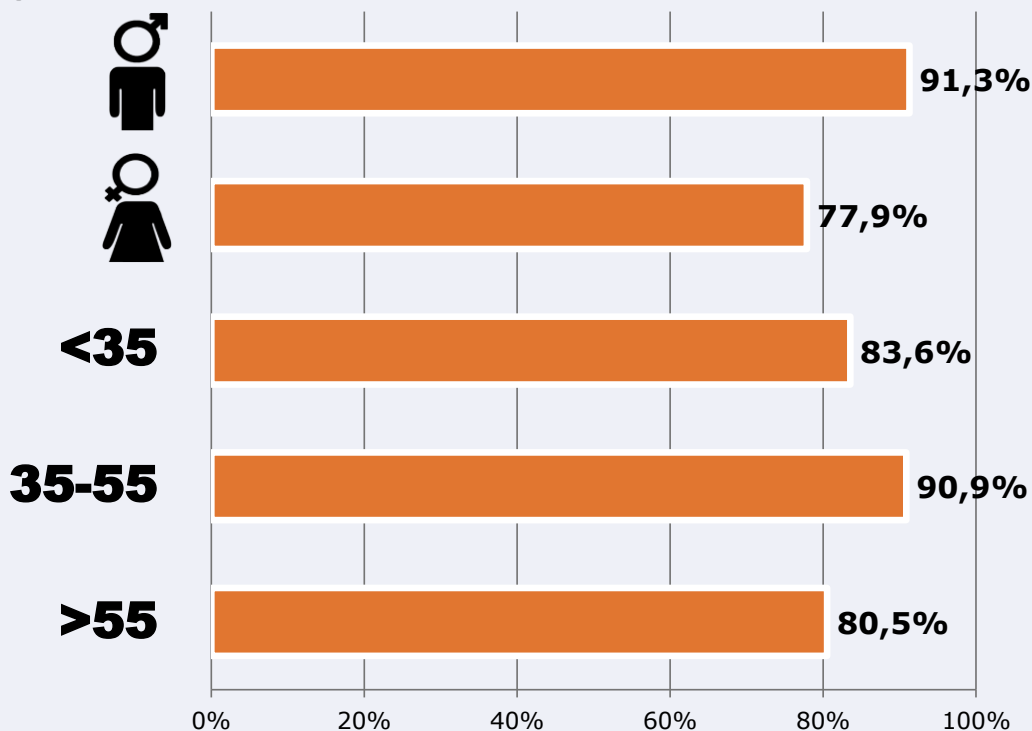

 **Universo:** Población general

RESULTADOS POR SEXO Y EDAD

Área: Soria y proximidades

Ha visto alguna vez el canal

Universo: Población general

Tiempo de audiencia diaria
minutos / persona

	♂	♀	<35	35-55	>55
Población general	14,9	10,5	10,1	14,3	13,1
Población que sigue la emisora	24,6	21,5	20,4	25,7	22,8