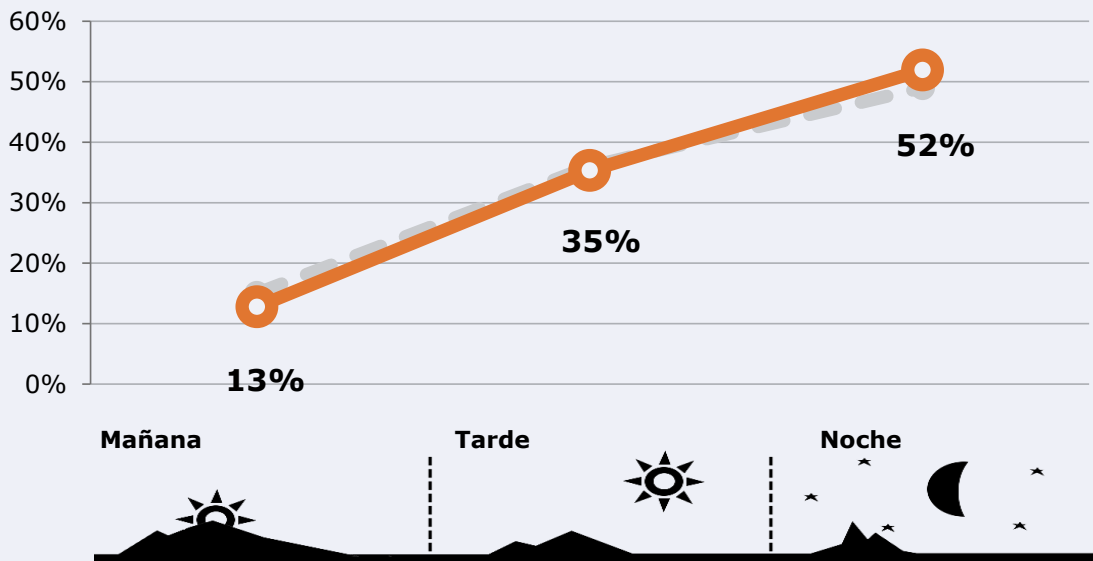

84,6 %

41.200 

 **Universo:** Población general

Seguidores de la emisora (Durante el último mes)

55,2 %

26.882 

 **Universo:** Población general

Resultados generales - 24 horas

7,2 % *Share 24h*

3.061  *GRP 24h*

430  *Público medio*

 **Universo:** Población general

Tiempo de audiencia diaria

Última vez que siguió la emisora

Universo: Población general

RESULTADOS POR FRANJAS HORARIAS

Área: Soria y proximidades

Preferencia horaria

(En el conjunto de áreas del estudio)

 **Universo:** Población que sigue la emisora

Resultados

(En el área - 8 horas)

	% Share (8 horas)	 GRP (8 horas)	 Público medio
Mañana 	6,1%	390	164
Tarde 	7,1%	1081	455
Noche 	7,6%	1590	669