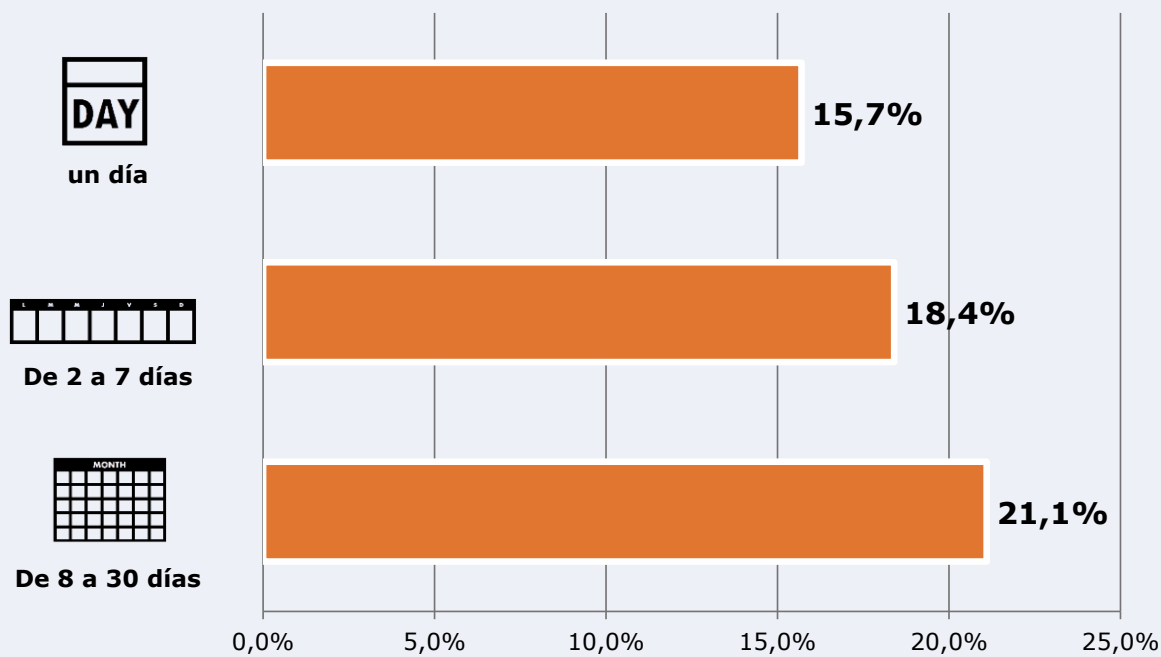

84,6 %

41.200 

 **Universo:** Población general

Seguidores de la emisora (Durante el último mes)

55,2 %

26.882 

 **Universo:** Población general

Resultados generales - 24 horas

7,2 % *Share 24h*

3.061  *GRP 24h*

430  *Público medio*

 **Universo:** Población general

Tiempo de audiencia diaria

Última vez que siguió la emisora

Universo: Población general

RESULTADOS POR FRANJAS HORARIAS

Área: Soria y proximidades

Preferencia horaria

(En el conjunto de áreas del estudio)

 **Universo:** Población que sigue la emisora

Resultados

(En el área - 8 horas)

	% Share (8 horas)	 GRP (8 horas)	 Público medio
Mañana 	6,1%	390	164
Tarde 	7,1%	1081	455
Noche 	7,6%	1590	669