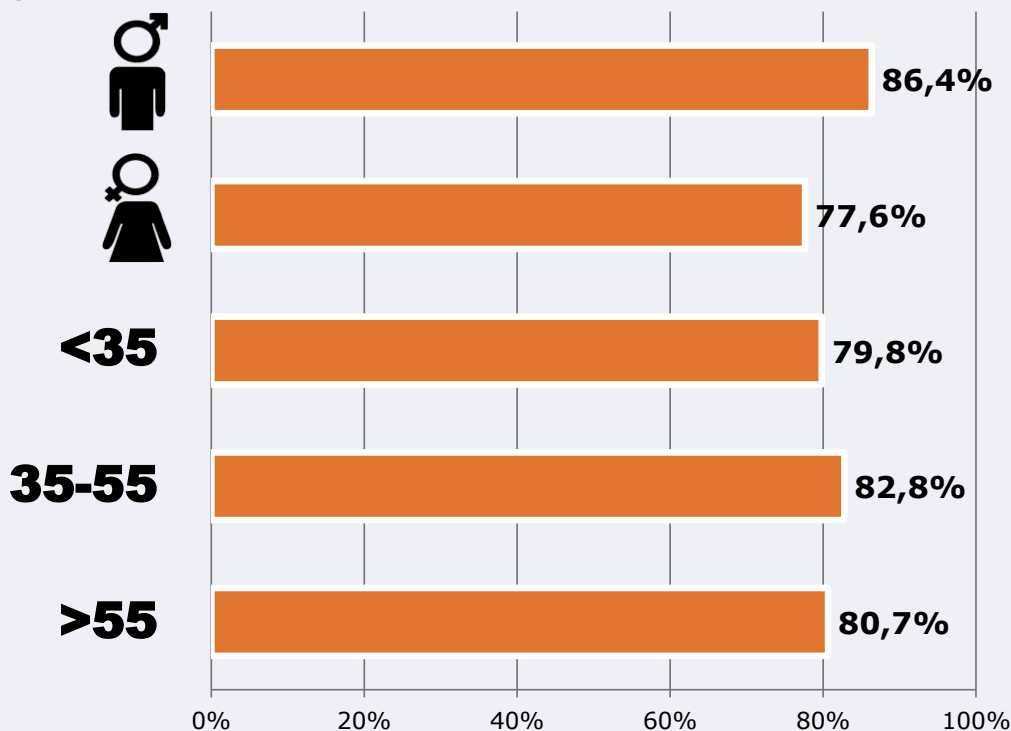

 **Universo:** Población general

RESULTADOS POR SEXO Y EDAD

Área: Ourense y proximidades

Ha visto alguna vez el canal

Universo: Población general

Tiempo de audiencia diaria
minutos / persona

| | ♂ | ♀ | <35 | 35-55 | >55 |
|--------------------------------|------|------|------|-------|------|
| Población general | 8,6 | 7,1 | 5,9 | 8,7 | 8,8 |
| Población que sigue la emisora | 17,8 | 15,8 | 13,7 | 17,6 | 19,0 |