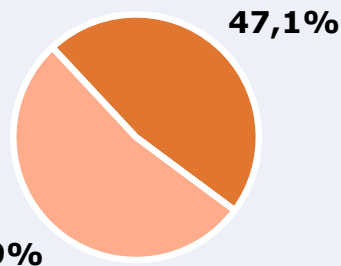

RESULTADOS

Área: Ourense y proximidades

Ha visto alguna vez el canal

82,0 %

124.891

Universo: Población general

Seguidores de la emisora (Durante el último mes)

47,1 %

71.736

Universo: Población general

Resultados generales - 24 horas

4,5 % *Share 24h*

6.031 *GRP 24h*

846 *Público medio*

Universo: Población general

Tiempo de audiencia diaria