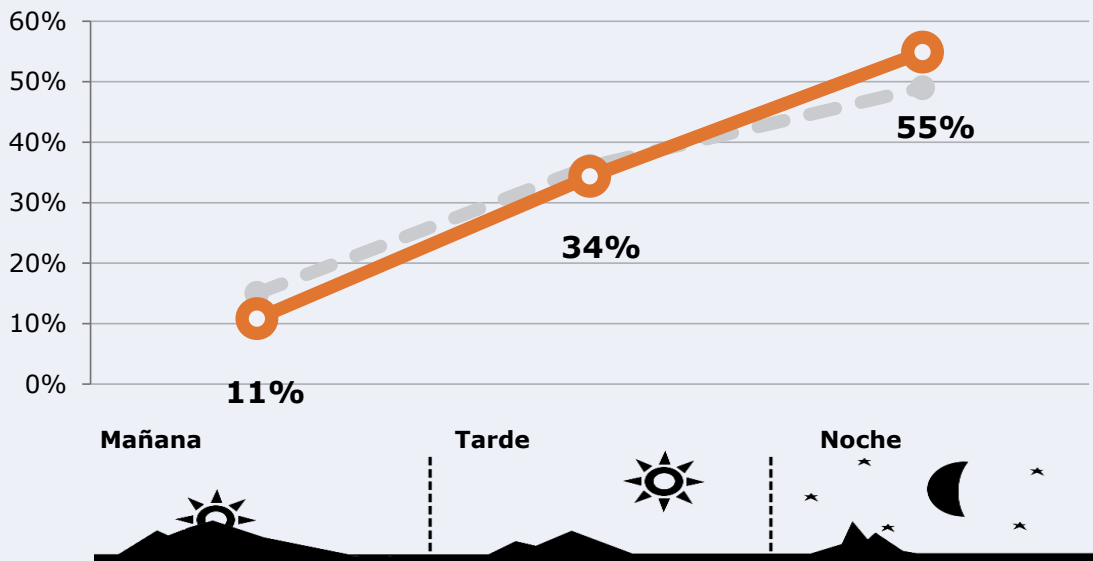

71.736

Universo: Población general

Resultados generales - 24 horas

4,5 % *Share 24h*

6.031 *GRP 24h*

846 *Público medio*

Universo: Población general

Tiempo de audiencia diaria

Última vez que siguió la emisora

Universo: Población general

RESULTADOS POR FRANJAS HORARIAS

Área: Ourense y proximidades

Preferencia horaria

(En el conjunto de áreas del estudio)

 **Universo:** Población que sigue la emisora

Resultados

(En el área - 8 horas)

| | % Share (8 horas) |  GRP (8 horas) |  Público medio |
|--|----------------------|--|--|
| Mañana  | 3,2% | 651 | 274 |
| Tarde  | 4,3% | 2070 | 871 |
| Noche  | 5,0% | 3310 | 1393 |