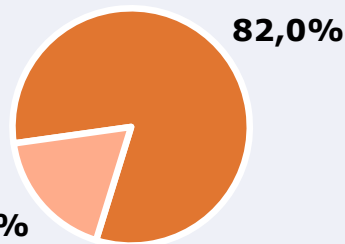

RESULTADOS

Área: Ourense y proximidades

Ha visto alguna vez el canal

82,0 %

124.891

Universo: Población general

Seguidores de la emisora (Durante el último mes)

47,1 %

71.736

Universo: Población general

Resultados generales - 24 horas

4,5 % *Share 24h*

6.031 *GRP 24h*

846 *Público medio*

Universo: Población general

Tiempo de audiencia diaria