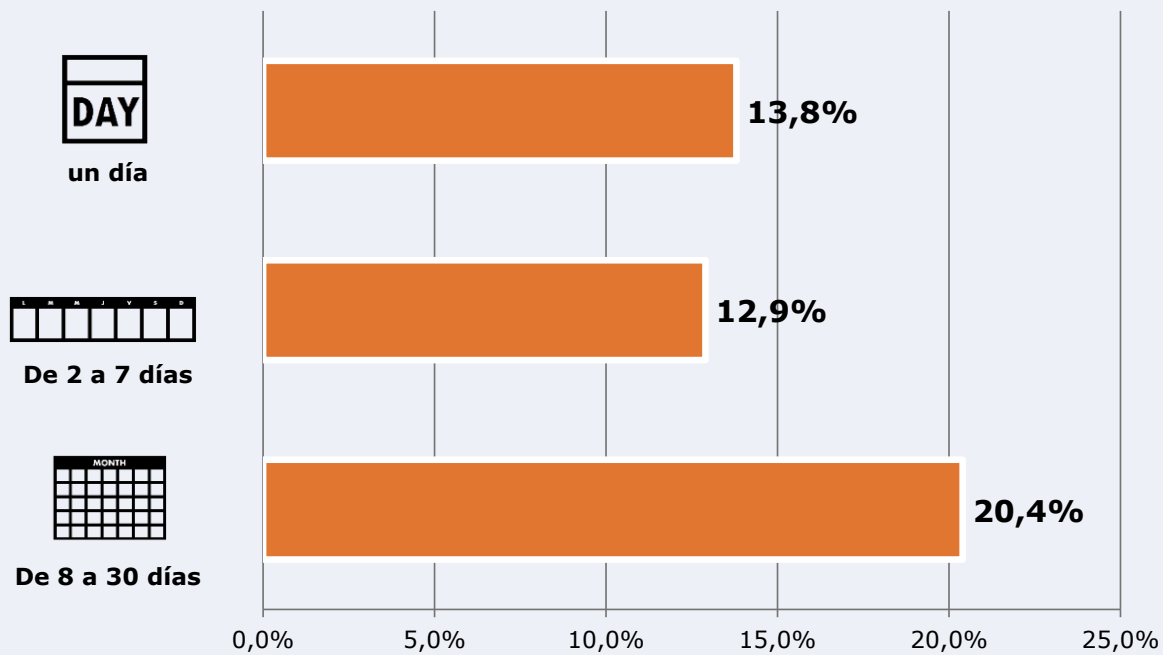

Última vez que siguió la emisora

Universo: Población general