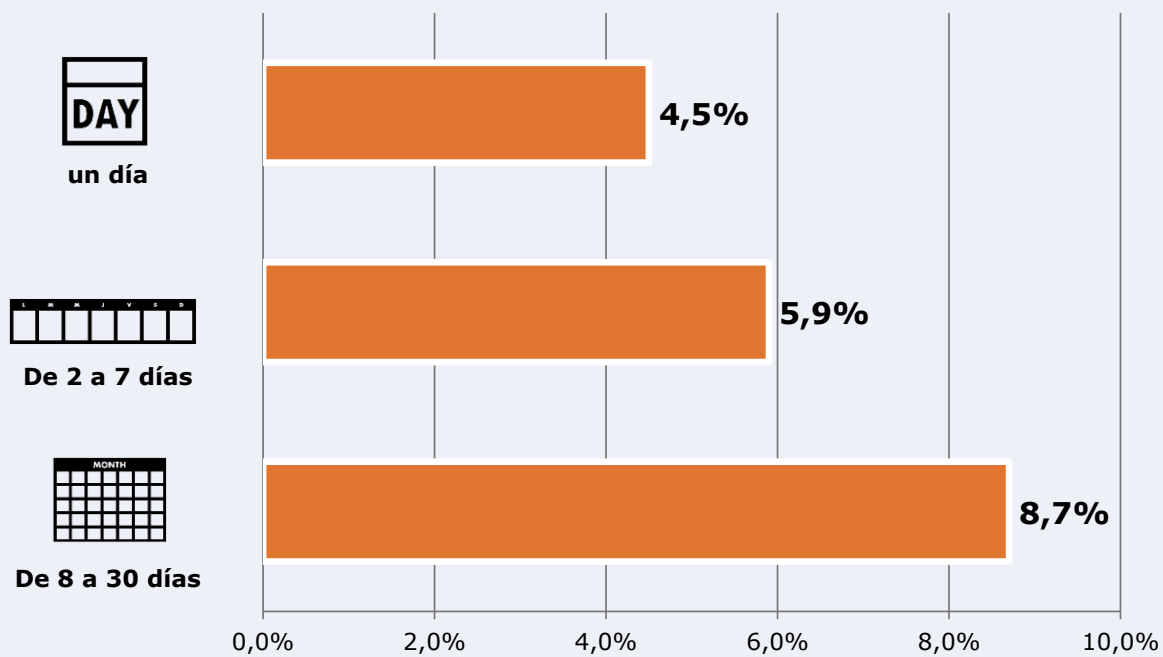

Última vez que siguió la emisora

Universo: Población general