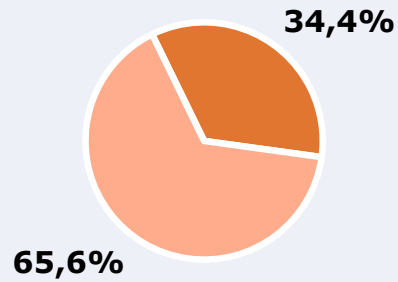

RESULTADOS

Área: comarcas de l'Horta

Ha visto alguna vez el canal

34,4 %

273.780

Universo: Población general

Seguidores de la emisora (Durante el último mes)

19,1 %

152.011

Universo: Población general

Resultados generales - 24 horas

2,1 % *Share 24h*

14.868 *GRP 24h*

2.100 *Público medio*

Universo: Población general

Tiempo de audiencia diaria