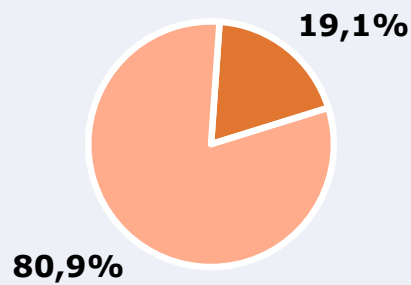

RESULTADOS

Área: comarcas de l'Horta

Ha visto alguna vez el canal

34,4 %

273.780

Universo: Población general

Seguidores de la emisora (Durante el último mes)

19,1 %

152.011

Universo: Población general

Resultados generales - 24 horas

2,1 % *Share 24h*

14.868 *GRP 24h*

2.100 *Público medio*

Universo: Población general

Tiempo de audiencia diaria