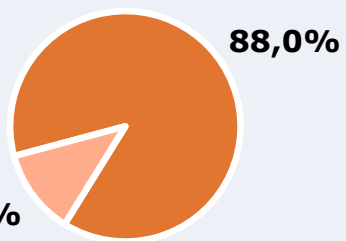

INFORMACIÓN COMPLEMENTARIA

Área: comarcas de l'Horta

Información general del medio
(Todos los canales)

Seguimiento del medio

Audiencia diaria
en minutos

179

Universo: Población general