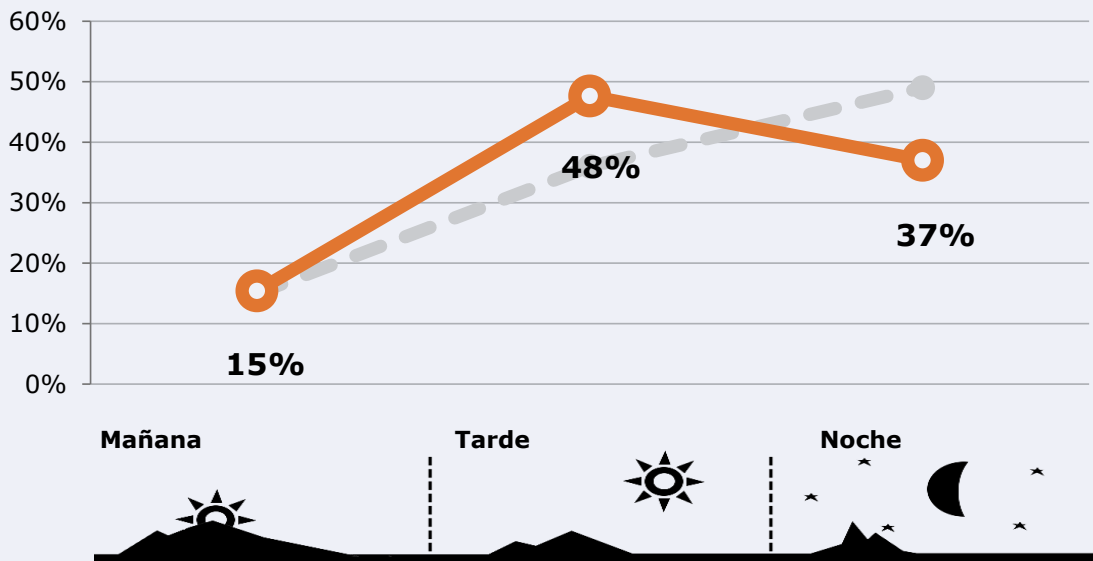

152.011

Universo: Población general

Resultados generales - 24 horas

2,1 % *Share 24h*

14.868 *GRP 24h*

2.100 *Público medio*

Universo: Población general

Tiempo de audiencia diaria

Última vez que siguió la emisora

Universo: Población general

RESULTADOS POR FRANJAS HORARIAS

Área: comarcas de l'Horta

Preferencia horaria

(En el conjunto de áreas del estudio)

 **Universo:** Población que sigue la emisora

Resultados

(En el área - 8 horas)

	% Share (8 horas)	 GRP (8 horas)	 Público medio
Mañana 	2,2%	2287	969
Tarde 	2,8%	7080	3000
Noche 	1,6%	5501	2331

 **Universo:** Población general

RESULTADOS POR SEXO Y EDAD