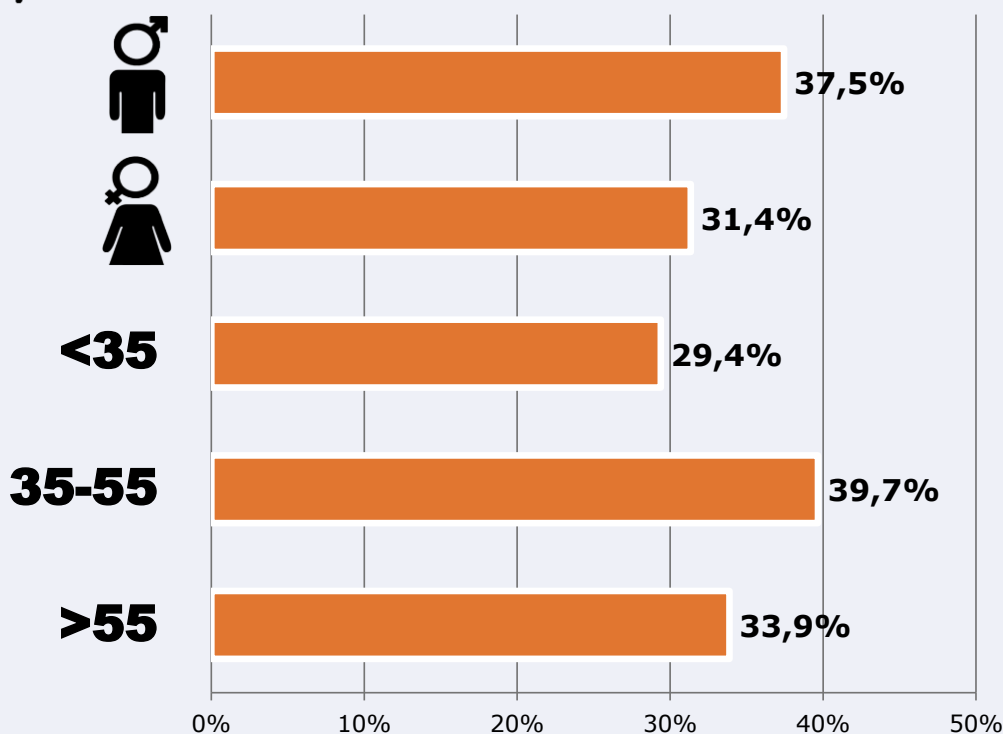

Resultados

(En el área - 8 horas)

	% Share (8 horas)	 GRP (8 horas)	 Público medio
Mañana 	2,2%	2287	969
Tarde 	2,8%	7080	3000
Noche 	1,6%	5501	2331

 **Universo:** Población general

RESULTADOS POR SEXO Y EDAD

Área: comarcas de l'Horta

Ha visto alguna vez el canal

Universo: Población general

Tiempo de audiencia diaria
minutos / persona

	♂	♀	<35	35-55	>55
Población general	4,3	3,4	2,3	4,7	4,3
Población que sigue la emisora	21,3	18,4	14,7	23,1	21,1