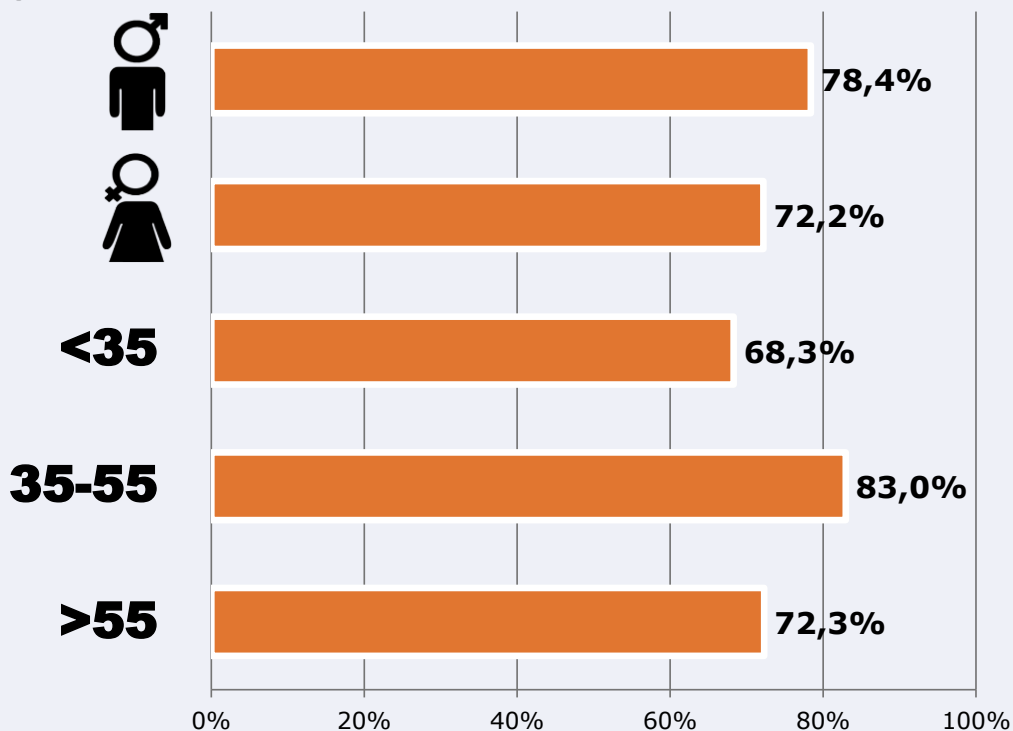

Resultados

(En el área - 8 horas)

	% Share (8 horas)	 GRP (8 horas)	 Público medio
Mañana 	5,3%	2378	1000
Tarde 	7,4%	8043	3382
Noche 	4,5%	6601	2775

 **Universo:** Población general

RESULTADOS POR SEXO Y EDAD

Área: La Ribera del Xúquer y proximidades

Ha visto alguna vez el canal

Universo: Población general

Tiempo de audiencia diaria
minutos / persona

	♂	♀	<35	35-55	>55
Población general	11,6	8,7	7,1	11,8	11,2
Población que sigue la emisora	25,2	23,0	17,5	27,6	27,1