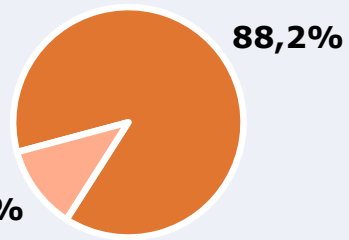

Área: La Ribera del Xúquer y proximidades

Ha visto alguna vez el canal

Universo: Población general

Tiempo de audiencia diaria
minutos / persona

	♂	♀	<35	35-55	>55
Población general	11,6	8,7	7,1	11,8	11,2
Población que sigue la emisora	25,2	23,0	17,5	27,6	27,1

INFORMACIÓN COMPLEMENTARIA

Área: La Ribera del Xúquer y proximidades

Información general del medio
(Todos los canales)

Seguimiento del medio

Audiencia diaria en minutos

178

Universo: Población general