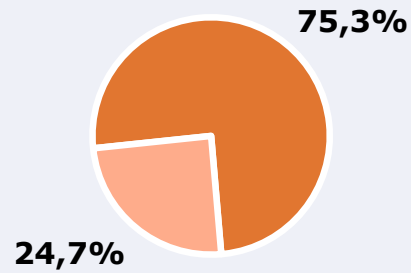

R RESULTADOS

Área: La Ribera del Xúquer y proximidades

Ha visto alguna vez el canal

75,3 %

257.127

Universo: Población general

Seguidores de la emisora (Durante el último mes)

41,9 %

143.076

Universo: Población general

Resultados generales - 24 horas

5,7 % *Share 24h*

17.022 *GRP 24h*

2.386 *Público medio*

Universo: Población general

Tiempo de audiencia diaria