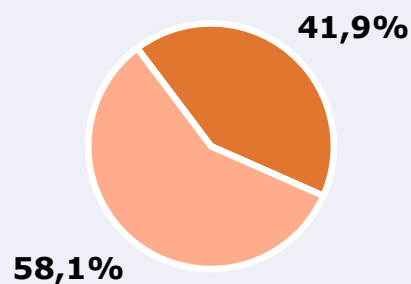

R RESULTADOS

Área: La Ribera del Xúquer y proximidades

Ha visto alguna vez el canal

75,3 %

257.127

Universo: Población general

Seguidores de la emisora (Durante el último mes)

41,9 %

143.076

Universo: Población general

Resultados generales - 24 horas

5,7 % *Share 24h*

17.022 *GRP 24h*

2.386 *Público medio*

Universo: Población general

Tiempo de audiencia diaria