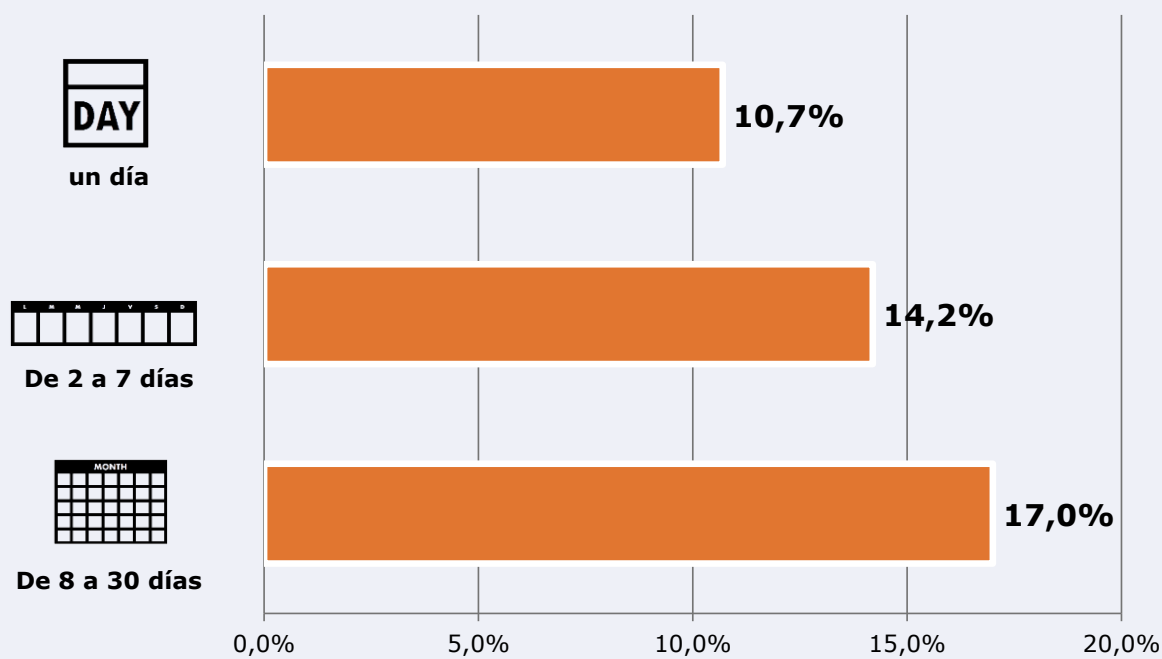

143.076

Universo: Población general

Resultados generales - 24 horas

5,7 % *Share 24h*

17.022 *GRP 24h*

2.386 *Público medio*

Universo: Población general

Tiempo de audiencia diaria

Última vez que siguió la emisora

Universo: Población general

RESULTADOS POR FRANJAS HORARIAS

Área: La Ribera del Xúquer y proximidades

Preferencia horaria

(En el conjunto de áreas del estudio)

 **Universo:** Población que sigue la emisora