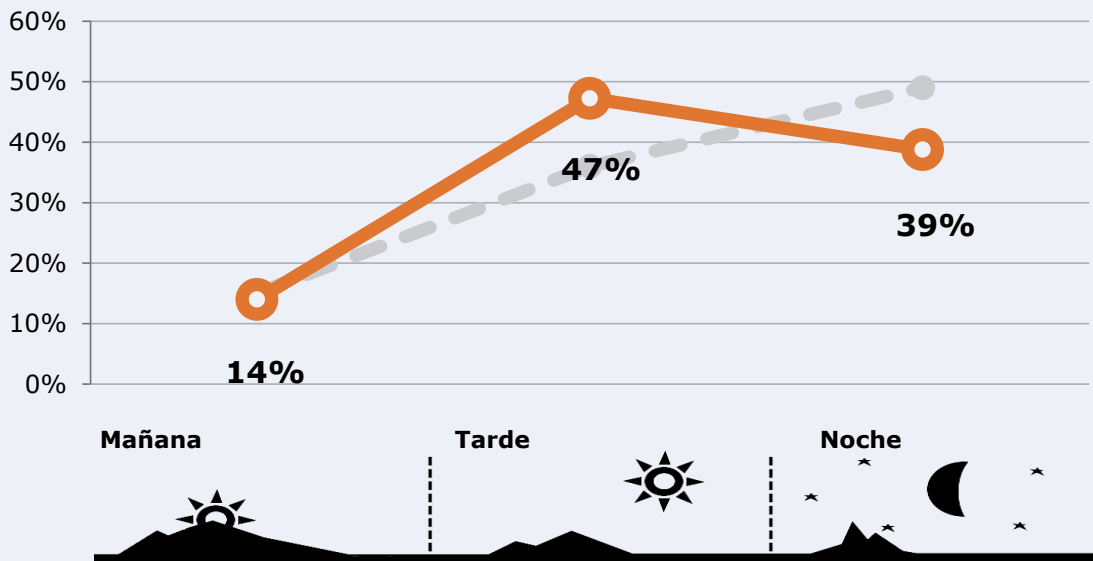

143.076

Universo: Población general

Resultados generales - 24 horas

5,7 % *Share 24h*

17.022 *GRP 24h*

2.386 *Público medio*

Universo: Población general

Tiempo de audiencia diaria

Última vez que siguió la emisora

Universo: Población general

RESULTADOS POR FRANJAS HORARIAS

Área: La Ribera del Xúquer y proximidades

Preferencia horaria

(En el conjunto de áreas del estudio)

 **Universo:** Población que sigue la emisora

Resultados

(En el área - 8 horas)

	% Share (8 horas)	 GRP (8 horas)	 Público medio
Mañana 	5,3%	2378	1000
Tarde 	7,4%	8043	3382
Noche 	4,5%	6601	2775

 **Universo:** Población general

RESULTADOS POR SEXO Y EDAD

Área: La Ribera del Xúquer y proximidades

Ha visto alguna vez el canal

Universo: Población general

Tiempo de audiencia diaria
minutos / persona

	♂	♀	<35	35-55	>55
Población general	11,6	8,7	7,1	11,8	11,2
Población que sigue la emisora	25,2	23,0	17,5	27,6	27,1