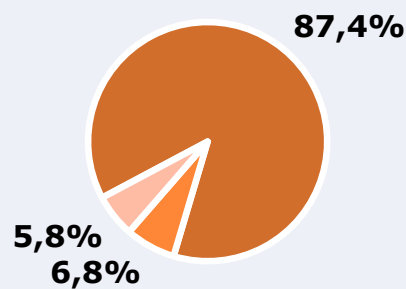

Universo: Población general

Calidad de la señal

Se recibe bien 87,4%

Regular o con dificultades 6,8%

Mala calidad o no se recibe 5,8%