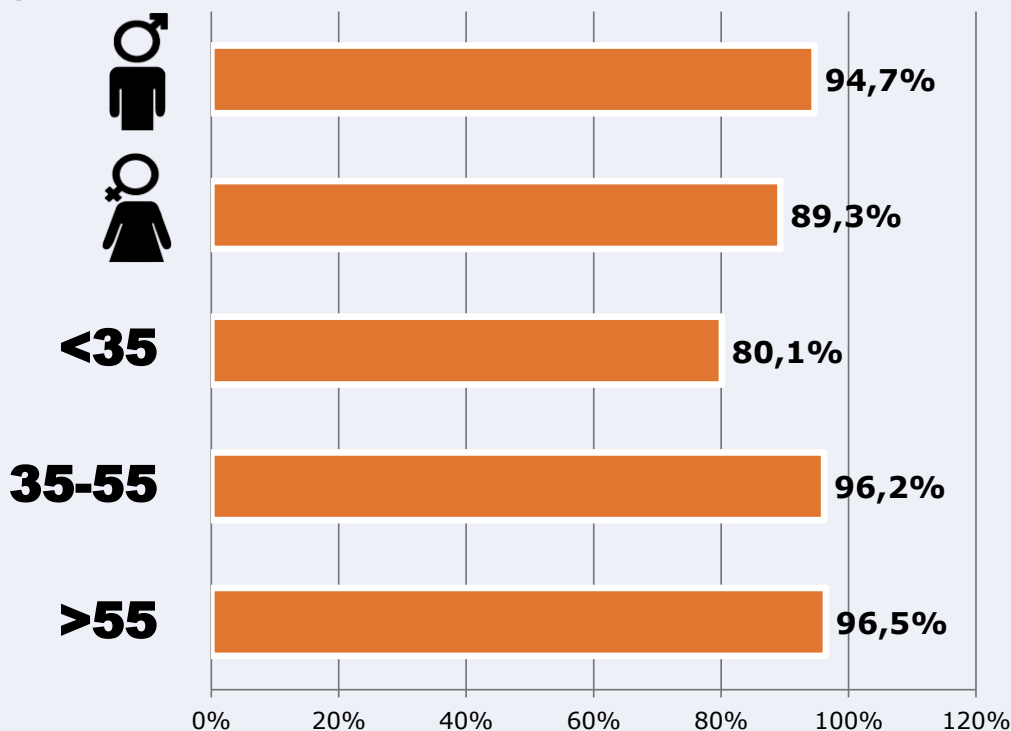

 **Universo:** Población que sigue la emisora

Resultados

(En el área - 8 horas)

	% Share (8 horas)	 GRP (8 horas)	 Público medio
Mañana 	3,7%	847	363
Tarde 	8,1%	4441	1903
Noche 	6,6%	4926	2112

 **Universo:** Población general

RESULTADOS POR SEXO Y EDAD

Área: Burgos

Ha visto alguna vez el canal

Universo: Población general

Tiempo de audiencia diaria
minutos / persona

	♂	♀	<35	35-55	>55
Población general	12,0	11,8	8,1	13,6	14,0
Población que sigue la emisora	22,8	21,6	15,9	24,4	26,1