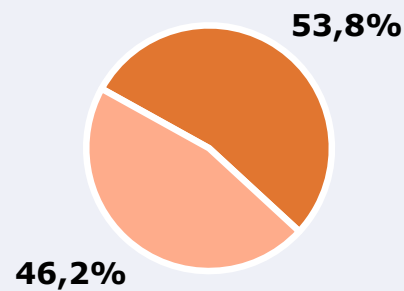

SÍNTESIS

Canal 54 Burgos, seguido por 94688 personas, obtiene un 6,7 por ciento de share en Burgos.

En el estudio realizado en mayo de 2023 se obtienen los siguientes resultados:

Canal 54 Burgos es conocido por el 92 por ciento de la población de Burgos. En el último mes, que incluye Semana Santa, lo han seguido 94688 personas durante 22 minutos al día de media. Sobre el total de la población del área, el tiempo medio de audiencia es de 11,9 minutos, con un 6,7 por ciento de share y un GRP 24h de 10214 personas.

ÁREA

**Área del estudio:**
Burgos**Población del área del estudio:**
176.000**Poblaciones:**
Burgos

RESULTADOS

Área: Burgos

Ha visto alguna vez el canal

92,0 %

161.920

Universo: Población general

Seguidores de la emisora (Durante el último mes)

53,8 %

94.688

Universo: Población general

Resultados generales - 24 horas

6,7 % *Share 24h*

10.214 *GRP 24h*

1.459 *Público medio*