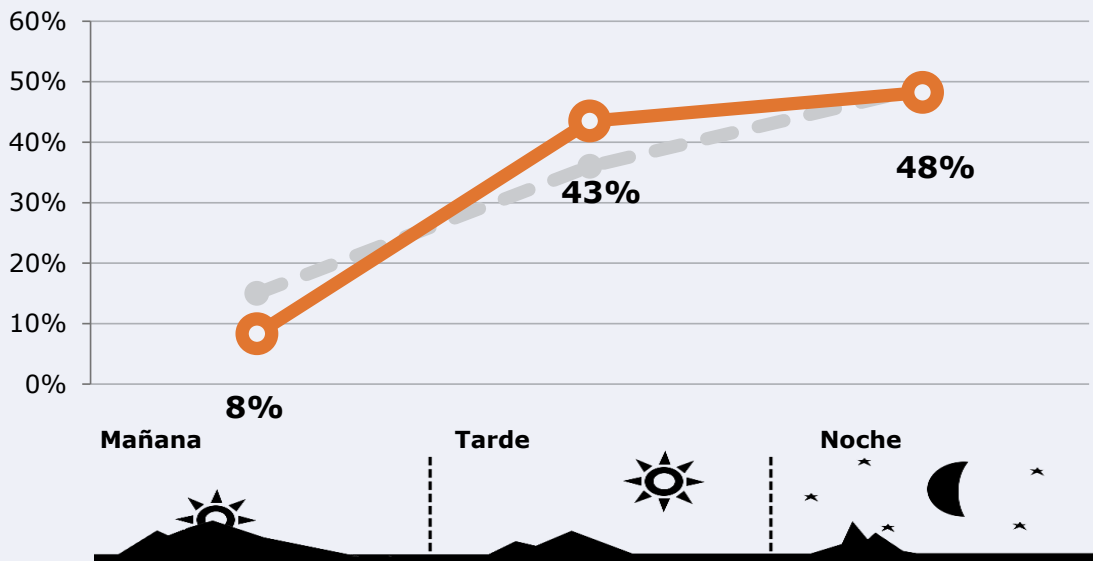

Seguidores de la emisora (Durante el último mes)

53,8 %

94.688

Universo: Población general

Resultados generales - 24 horas

6,7 % *Share 24h*

10.214 *GRP 24h*

1.459 *Público medio*

Universo: Población general

Tiempo de audiencia diaria

Última vez que siguió la emisora

Universo: Población general

RESULTADOS POR FRANJAS HORARIAS

Área: Burgos

Preferencia horaria

(En el conjunto de áreas del estudio)

 **Universo:** Población que sigue la emisora

Resultados

(En el área - 8 horas)

	% Share (8 horas)	 GRP (8 horas)	 Público medio
Mañana 	3,7%	847	363
Tarde 	8,1%	4441	1903
Noche 	6,6%	4926	2112

 **Universo:** Población general