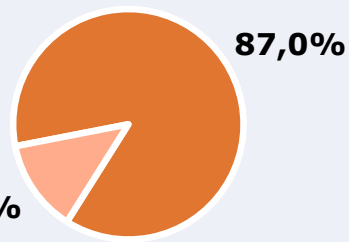

INFORMACIÓN COMPLEMENTARIA

Área: Burgos

Información general del medio
(Todos los canales)

Seguimiento del medio

Audiencia diaria en minutos

179