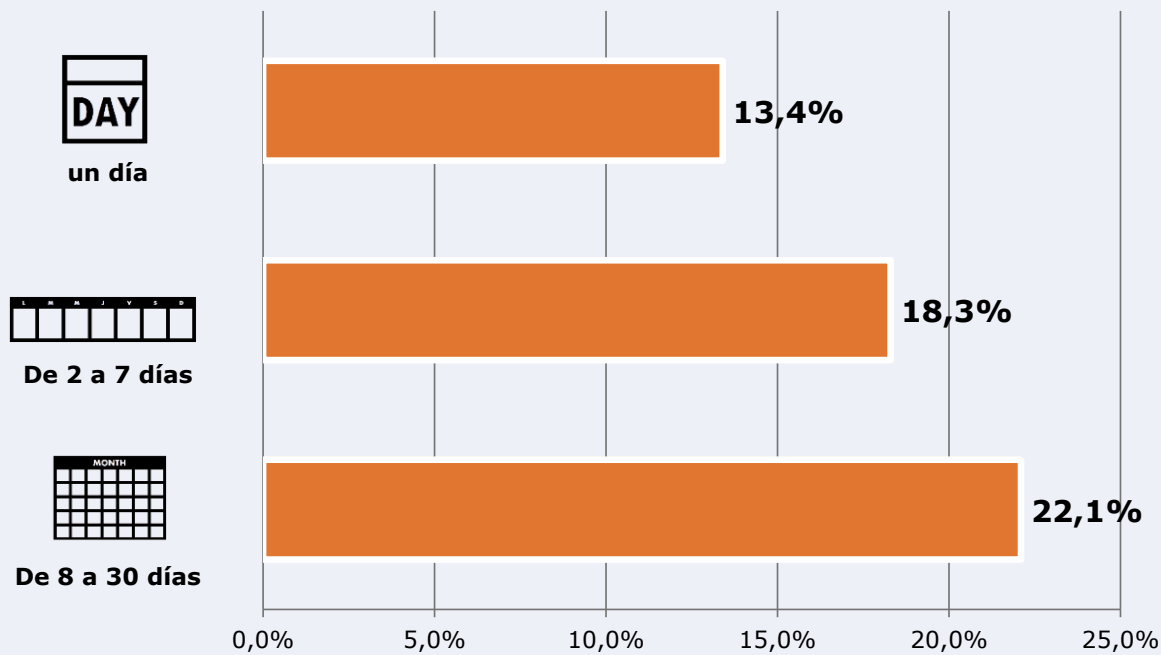

Seguidores de la emisora (Durante el último mes)

53,8 %

94.688

Universo: Población general

Resultados generales - 24 horas

6,7 % *Share 24h*

10.214 *GRP 24h*

1.459 *Público medio*

Universo: Población general

Tiempo de audiencia diaria

Última vez que siguió la emisora

Universo: Población general

RESULTADOS POR FRANJAS HORARIAS

Área: Burgos

Preferencia horaria

(En el conjunto de áreas del estudio)