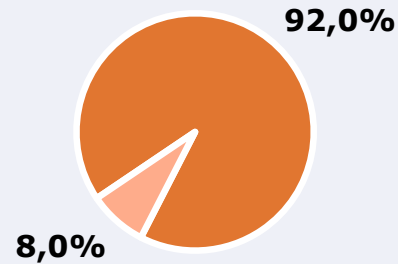

SÍNTESIS

Canal 54 Burgos, seguido por 94688 personas, obtiene un 6,7 por ciento de share en Burgos.

En el estudio realizado en mayo de 2023 se obtienen los siguientes resultados:

Canal 54 Burgos es conocido por el 92 por ciento de la población de Burgos. En el último mes, que incluye Semana Santa, lo han seguido 94688 personas durante 22 minutos al día de media. Sobre el total de la población del área, el tiempo medio de audiencia es de 11,9 minutos, con un 6,7 por ciento de share y un GRP 24h de 10214 personas.

ÁREA

**Área del estudio:**
Burgos**Población del área del estudio:**
176.000**Poblaciones:**
Burgos

RESULTADOS

Área: Burgos

Ha visto alguna vez el canal

92,0 %

161.920

Universo: Población general

Seguidores de la emisora (Durante el último mes)

53,8 %

94.688

Universo: Población general

Resultados generales - 24 horas

6,7 % *Share 24h*

10.214 *GRP 24h*

1.459 *Público medio*