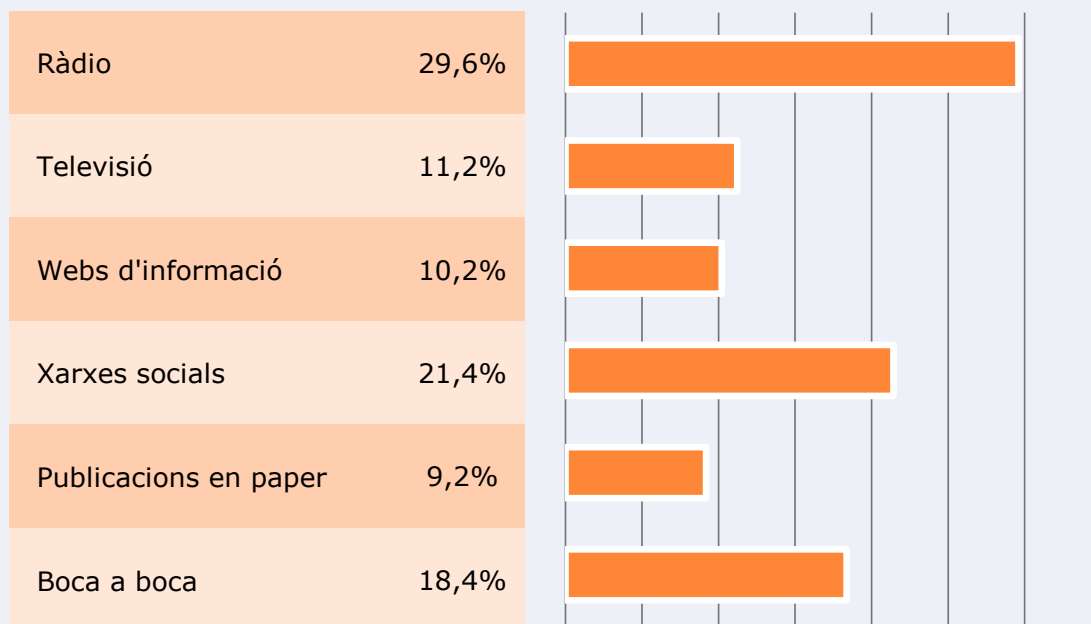

A través de quins mitjans de comunicació s'informa del que passa al municipi?

Univers: Població general