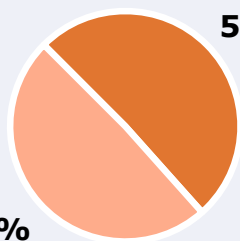

Àrea: Palafolls

Informació general del medi
(Totes les emissores de ràdio)

Seguiment del medi

Audiència diària en minuts

83

49,1%

50,9%

Univers: Població general