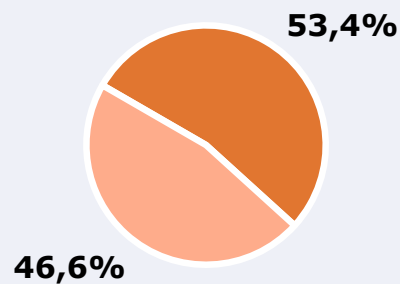

**Poblacions:**

Palafolls

RESULTATS

Àrea: Palafoles

Ha escoltat alguna vegada l'emissora

91,1 %

8.757 

 **Univers:** Població general

Seguidors de l'emissora (Durant l'últim mes)

53,4 %

5.133 

 **Univers:** Població general

Resultats generals - 24 hores

21,9 % *Share 24h*

1.071  *GRP 24h*

121  *Públic mitjà*