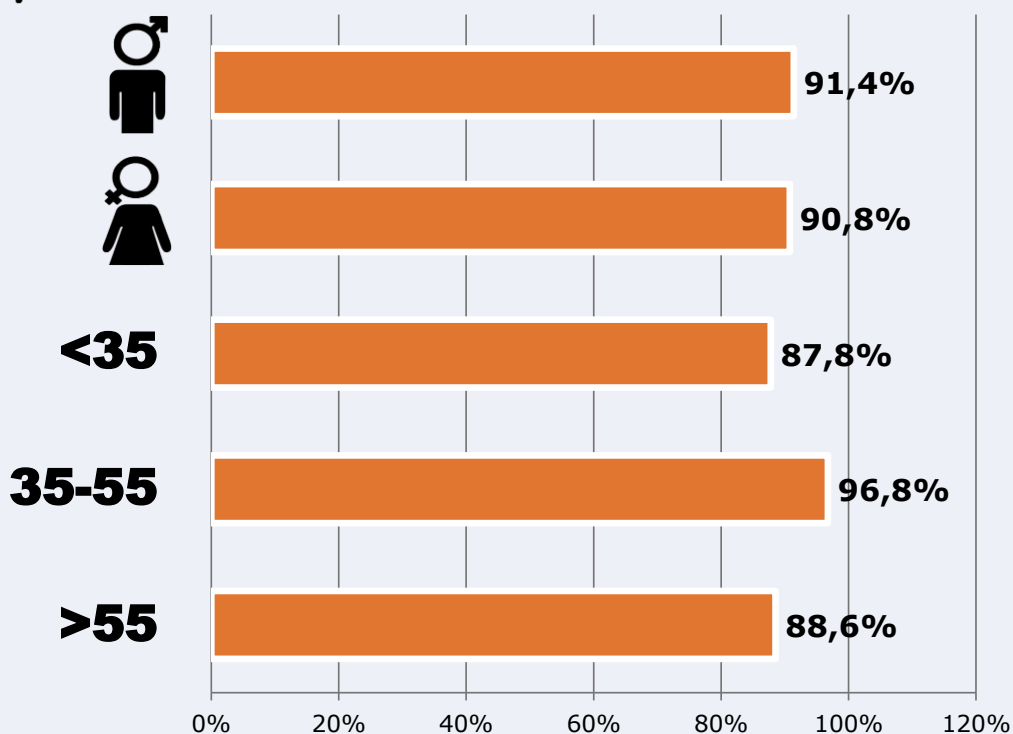

	% Share (8 hores)	GRP (8 hores)	Públic mitjà
Matí	19,3%	500	169
Tarda	29,7%	479	162
Nit	13,4%	92	31

Univers: Població general

RESULTATS PER SEXE Y EDAT

Àrea: Palafròls

Ha escoltat alguna vegada l'emissora