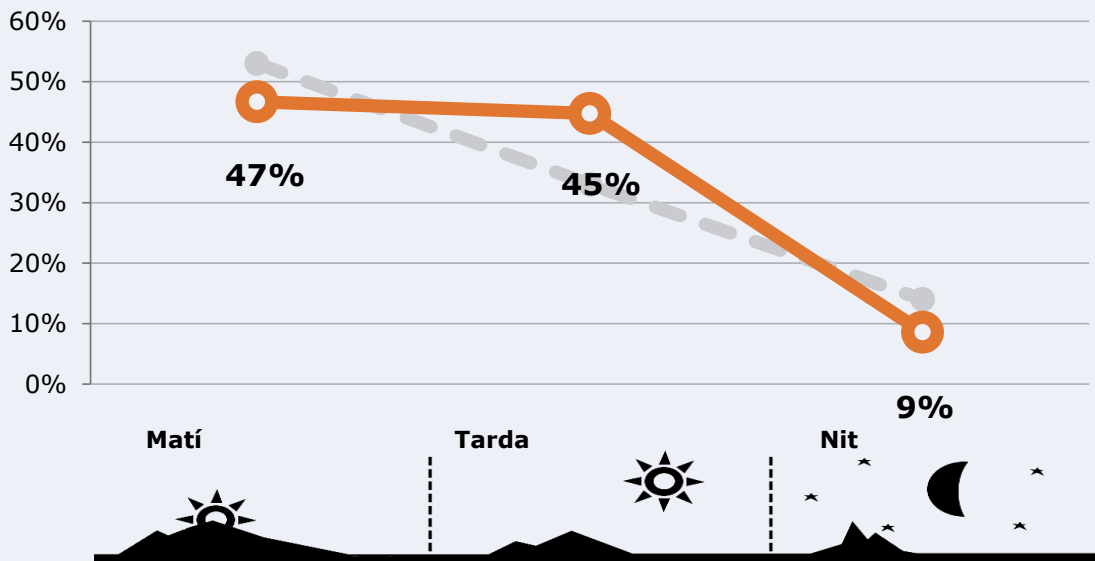

0,0% 5,0% 10,0% 15,0% 20,0% 25,0%

Univers: Població general

RESULTATS PER FRANGES HORÀRIES

Àrea: Palafolls

Preferència horària (En el conjunt d'àrees de l'estudi)

Univers: Població que segueix la emissora

Resultats (En el àrea - 8 horas)

	% Share (8 hores)	GRP (8 hores)	Públic mitjà
Matí	19,3%	500	169
Tarda	29,7%	479	162
Nit	13,4%	92	31

Univers: Població general

RESULTATS PER SEXE Y EDAT

Àrea: Palafròls

Ha escoltat alguna vegada l'emissora