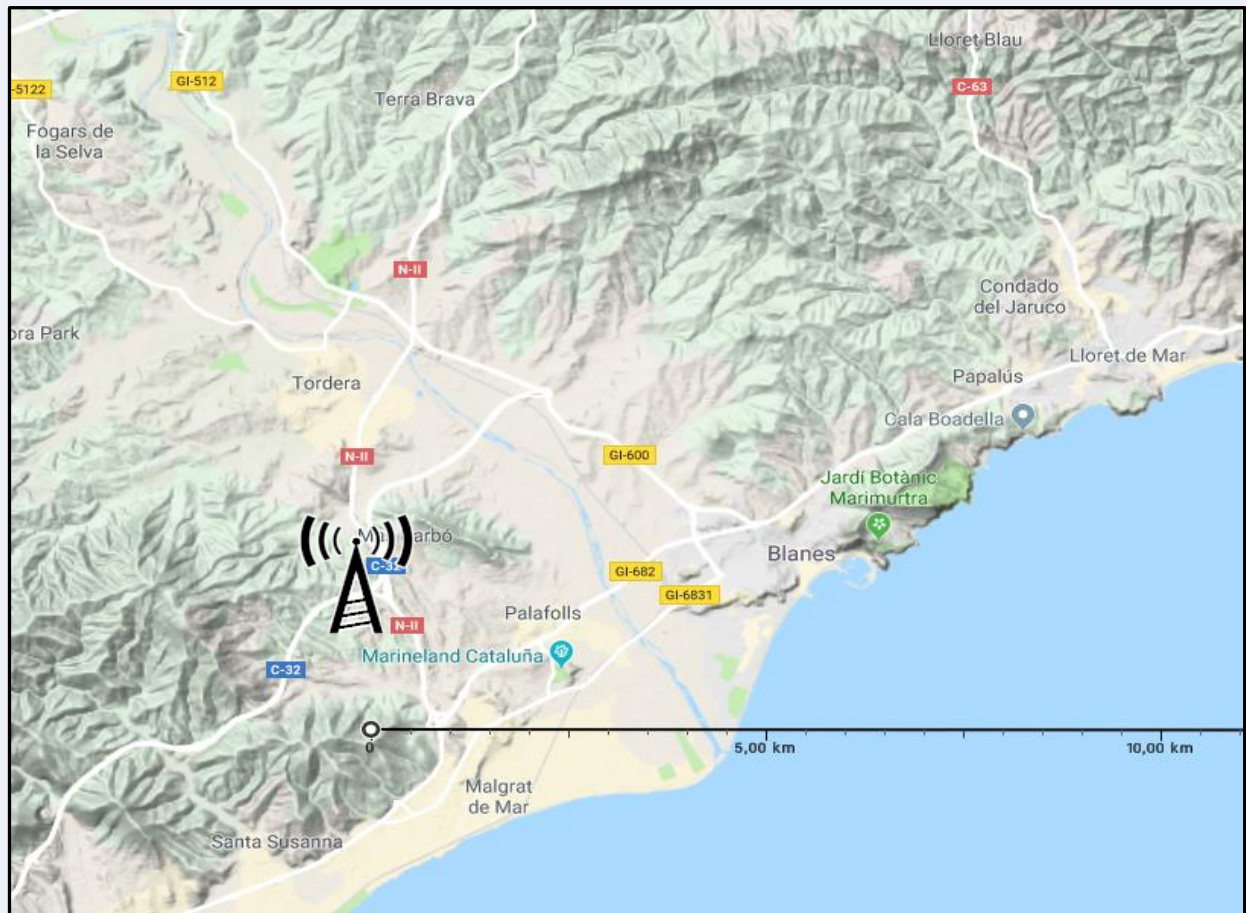

EMISSIÓ

Situació dels emissors

© Google Condiciones

Potència d'emissió

> 50 W en el conjunt de l'emissora