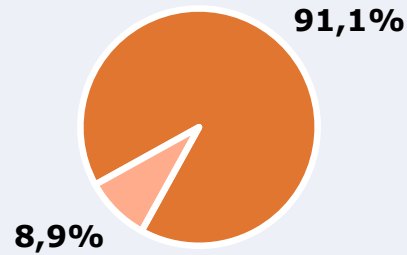

**Poblacions:**

Palafolls

RESULTATS

Àrea: Palafoles

Ha escoltat alguna vegada l'emissora

91,1 %

8.757 

 **Univers:** Població general

Seguidors de l'emissora (Durant l'últim mes)

53,4 %

5.133 

 **Univers:** Població general

Resultats generals - 24 hores

21,9 % *Share 24h*

1.071  *GRP 24h*

121  *Públic mitjà*