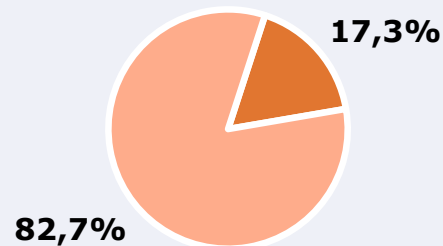

SÍNTESIS

Onda Tenerife, seguida por 163485 personas, obtiene un 3,6 por ciento de share en la Isla de Tenerife.

En el estudio realizado de mayo de 2023 se obtienen los siguientes resultados:

Onda Tenerife es conocida por el 49,5 por ciento de la población de la Isla de Tenerife. En el último mes la han seguido 163485 personas durante 17 minutos al día de media. Sobre el total de la población del área, el tiempo medio de audiencia es de 3 minutos, con un 3,6 por ciento de share y un GRP 24h de 16740 personas.

**E**MISIÓN

Situación de los emisores

© Google Condiciones

Potencia de emisión

5.000 W en el conjunto de la emisora

ÁREA

Área del estudio: Isla de Tenerife

Población del área del estudio:
945.000

Poblaciones:
todos

RESULTADOS

Área: Isla de Tenerife

Ha escuchado alguna vez la emisora

49,5 %

467.775

Universo: Población general

Seguidores de la emisora (Durante el último mes)

17,3 %

163.485

Universo: Población general

Resultados generales - 24 horas

3,6 % *Share 24h*

16.740 *GRP 24h*

1.969 *Público medio*

Universo: Población general