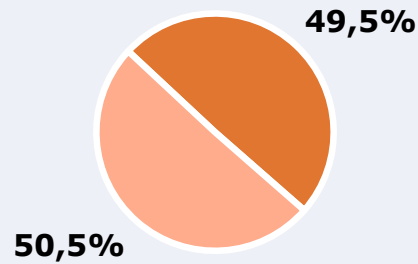

**E**MISIÓN

Situación de los emisores

© Google Condiciones

Potencia de emisión

5.000 W en el conjunto de la emisora

ÁREA

Área del estudio: Isla de Tenerife

Población del área del estudio:
945.000

Poblaciones:
todos

RESULTADOS

Área: Isla de Tenerife

Ha escuchado alguna vez la emisora

49,5 %

467.775

Universo: Población general

Seguidores de la emisora (Durante el último mes)

17,3 %

163.485

Universo: Población general

Resultados generales - 24 horas

3,6 % *Share 24h*

16.740 *GRP 24h*

1.969 *Público medio*

Universo: Población general