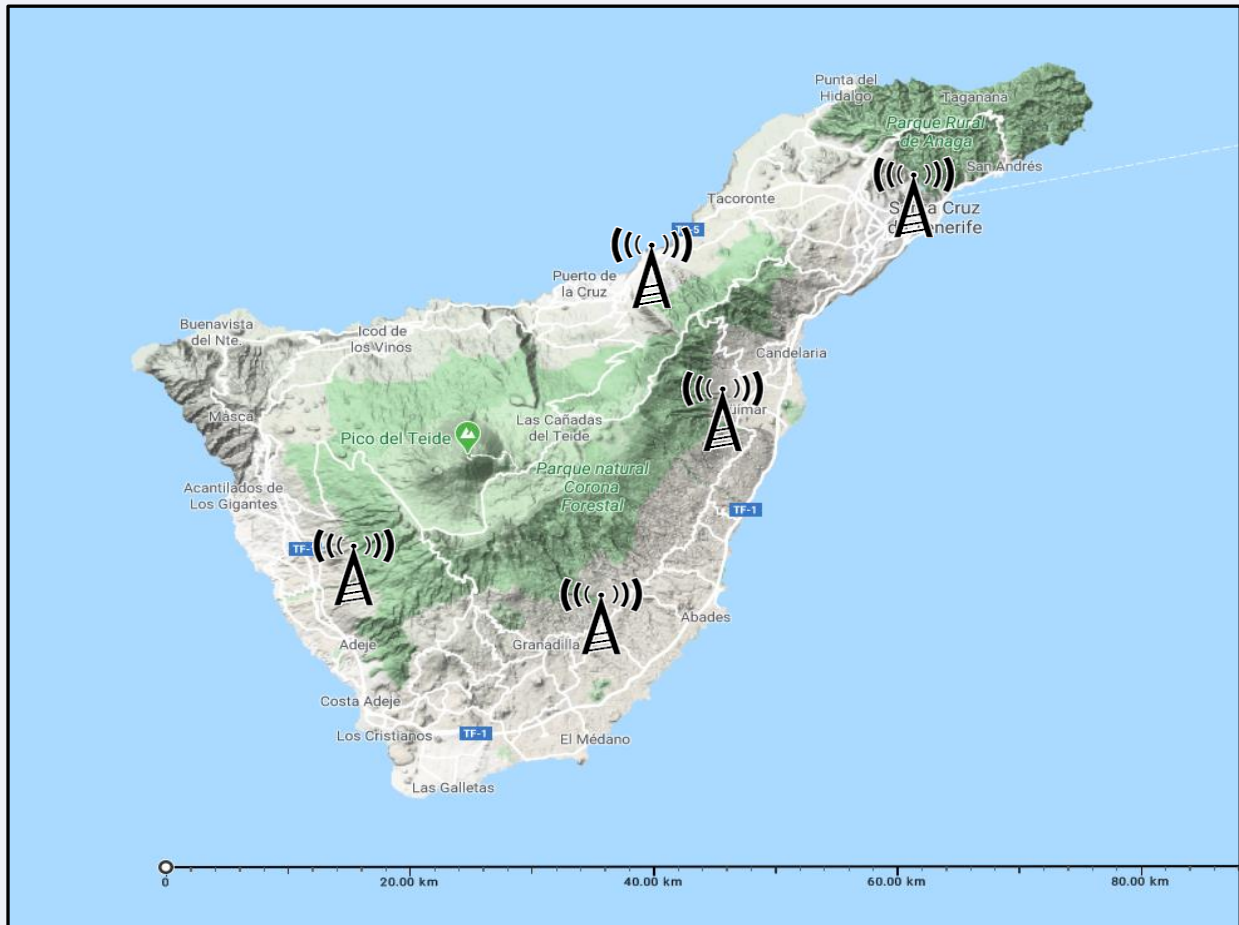

SÍNTESIS

Onda Tenerife, seguida por 163485 personas, obtiene un 3,6 por ciento de share en la Isla de Tenerife.

En el estudio realizado de mayo de 2023 se obtienen los siguientes resultados:

Onda Tenerife es conocida por el 49,5 por ciento de la población de la Isla de Tenerife. En el último mes la han seguido 163485 personas durante 17 minutos al día de media. Sobre el total de la población del área, el tiempo medio de audiencia es de 3 minutos, con un 3,6 por ciento de share y un GRP 24h de 16740 personas.

**E**MISIÓN

Situación de los emisores

© Google Condiciones

Potencia de emisión

5.000 W en el conjunto de la emisora

ÁREA

Área del estudio: Isla de Tenerife

Población del área del estudio:
945.000