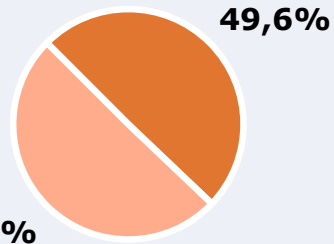

Área: Isla de Tenerife

Ha escuchado alguna vez la emisora

Universo: Población general

Tiempo de audiencia diaria
minutos / persona

	♂	♀	<35	35-55	>55
Población general	3,4	2,6	2,2	3,9	3,3
Población que sigue la emisora	18,6	16,1	12,6	19,2	18,8

INFORMACIÓN COMPLEMENTARIA

Área: Isla de Tenerife

Información general del medio
(Todas las emisoras de radio)

Seguimiento del medio

Audiencia diaria en minutos

84

50,4%

 **Universo:** Población general