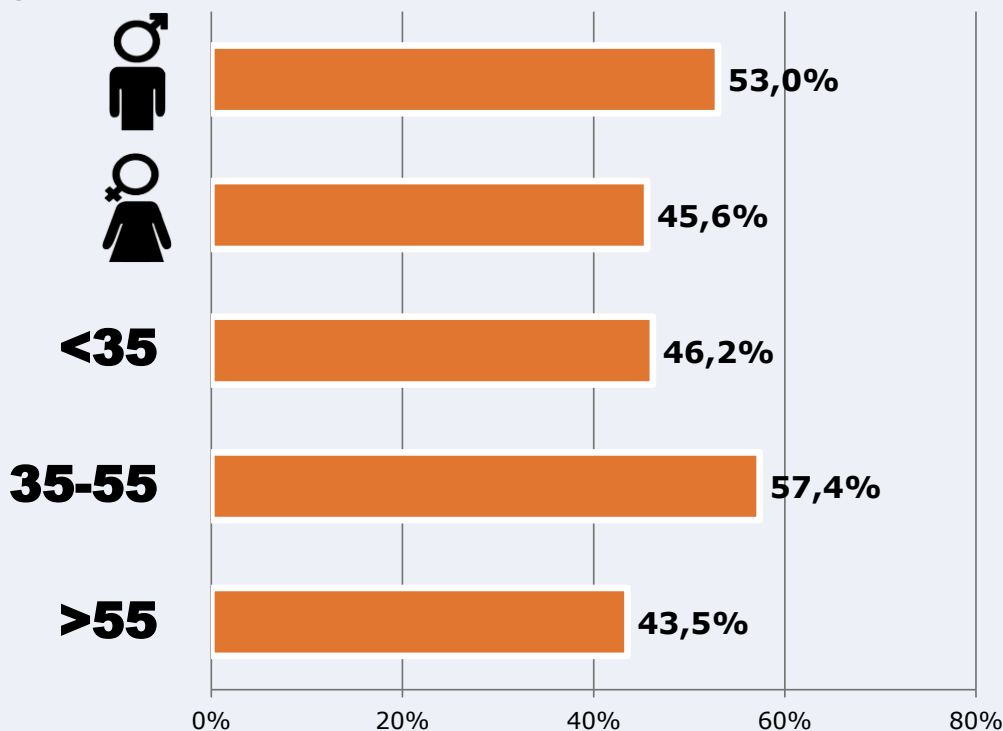

Tiempo de audiencia diaria

Última vez que siguió la emisora

Universo: Población general

RESULTADOS POR FRANJAS HORARIAS

Área: Isla de Tenerife

Preferencia horaria

(En el conjunto de áreas del estudio)

Universo: Población que sigue la emisora

Resultados

(En el área - 8 horas)

	% Share (8 horas)	 GRP (8 horas)	 Público medio
Mañana 	4,0%	10016	3534
Tarde 	2,9%	4436	1565
Noche 	3,2%	2120	748

Universo: Población general

RESULTADOS POR SEXO Y EDAD

Área: Isla de Tenerife

Ha escuchado alguna vez la emisora

Universo: Población general

Tiempo de audiencia diaria
minutos / persona

	♂	♀	<35	35-55	>55
Población general	3,4	2,6	2,2	3,9	3,3
Población que sigue la emisora	18,6	16,1	12,6	19,2	18,8