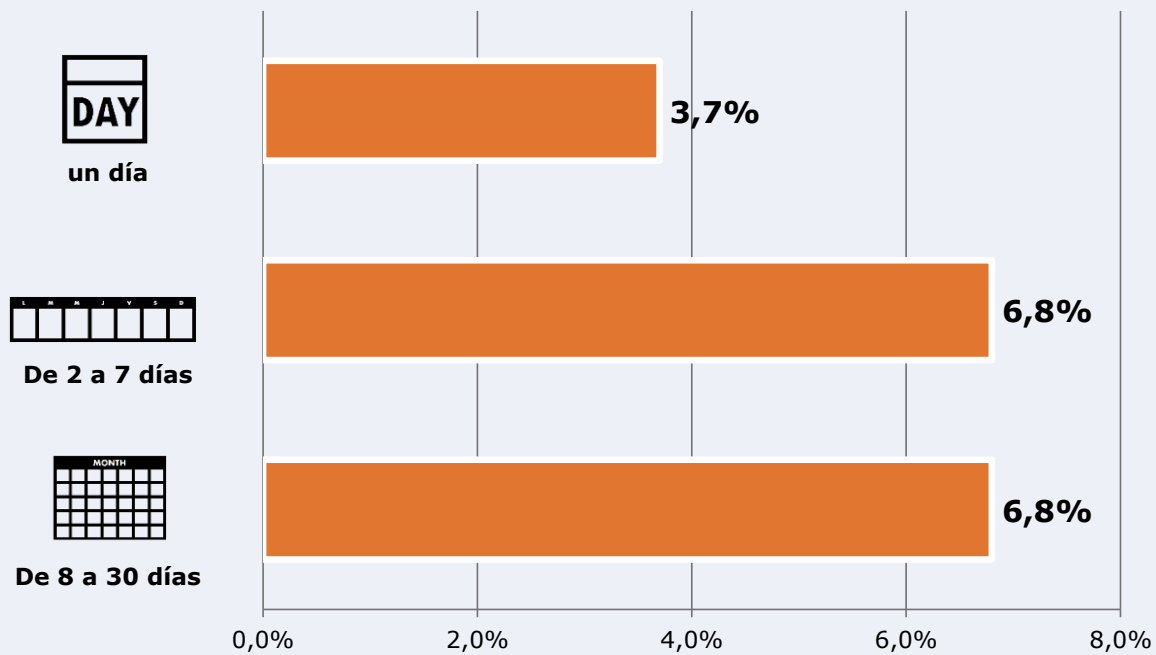

17,3 %

163.485

Universo: Población general

Resultados generales - 24 horas

3,6 % *Share 24h*

16.740 *GRP 24h*

1.969 *Público medio*

Universo: Población general

Tiempo de audiencia diaria

Última vez que siguió la emisora

Universo: Población general

RESULTADOS POR FRANJAS HORARIAS

Área: Isla de Tenerife

Preferencia horaria

(En el conjunto de áreas del estudio)

Universo: Población que sigue la emisora