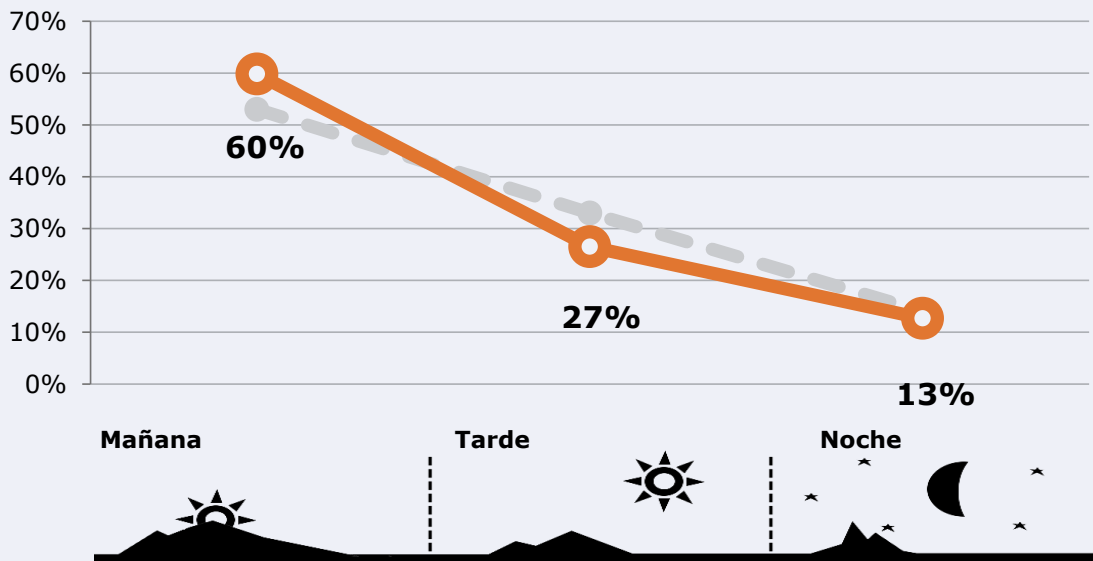

17,3 %

163.485

Universo: Población general

Resultados generales - 24 horas

3,6 % *Share 24h*

16.740 *GRP 24h*

1.969 *Público medio*

Universo: Población general

Tiempo de audiencia diaria

Última vez que siguió la emisora

Universo: Población general

RESULTADOS POR FRANJAS HORARIAS

Área: Isla de Tenerife

Preferencia horaria

(En el conjunto de áreas del estudio)

Universo: Población que sigue la emisora

Resultados

(En el área - 8 horas)

	% Share (8 horas)	 GRP (8 horas)	 Público medio
Mañana 	4,0%	10016	3534
Tarde 	2,9%	4436	1565
Noche 	3,2%	2120	748

Universo: Población general

RESULTADOS POR SEXO Y EDAD