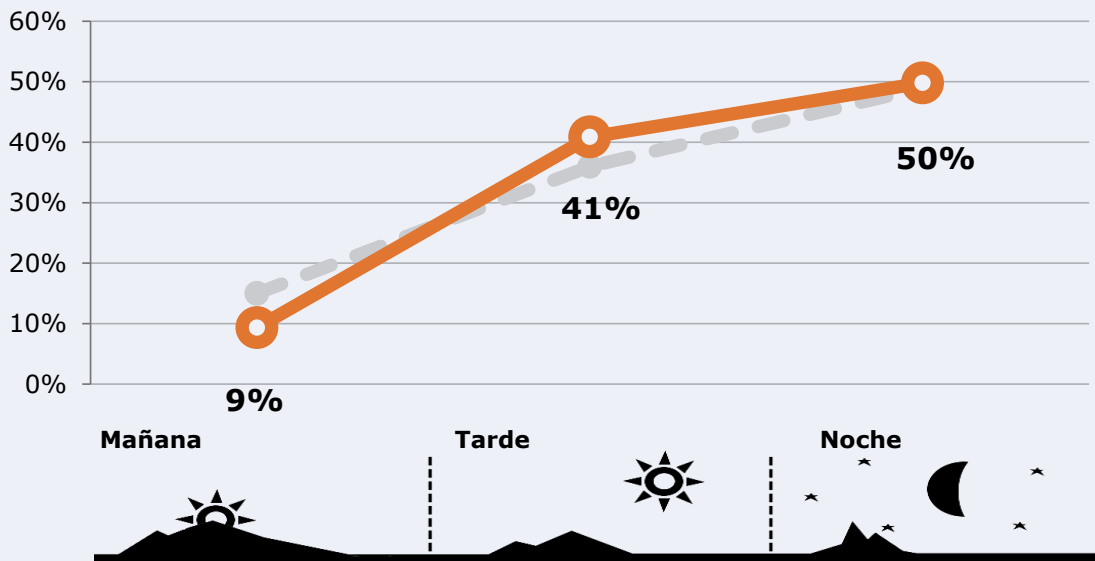

Seguidores de la emisora (Durante el último mes)

34,6 %

326.970

Universo: Población general

Resultados generales - 24 horas

3,9 % *Share 24h*

32.705 *GRP 24h*

4.594 *Público medio*

Universo: Población general

Tiempo de audiencia diaria

Última vez que siguió la emisora

Universo: Población general

RESULTADOS POR FRANJAS HORARIAS

Área: Tenerife

Preferencia horaria
(En el conjunto de áreas del estudio)

Universo: Población que sigue la emisora

Resultados
(En el área - 8 horas)

| | % Share (8 horas) | GRP (8 horas) | Público medio |
|-------------------|----------------------|---------------|---------------|
| Mañana | 2,4% | 3053 | 1286 |
| Tarde | 4,4% | 13364 | 5631 |
| Noche | 4,0% | 16289 | 6864 |