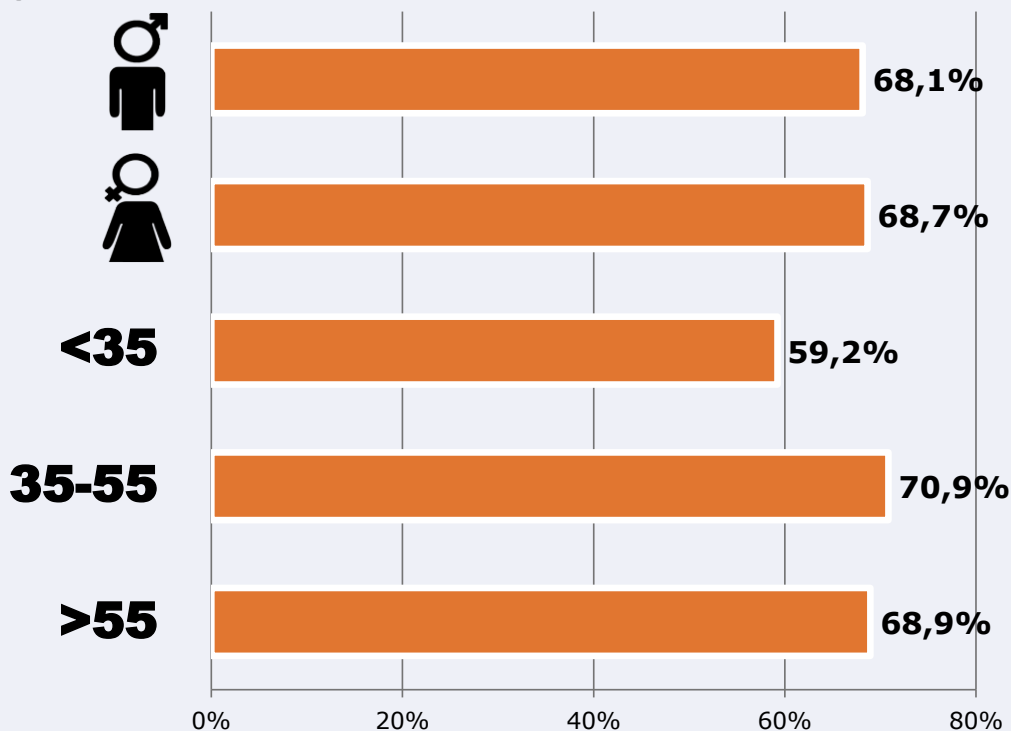

Universo: Población que sigue la emisora

Resultados
(En el área - 8 horas)

| | % Share (8 horas) | GRP (8 horas) | Público medio |
|-------------------|----------------------|---------------|---------------|
| Mañana | 2,4% | 3053 | 1286 |
| Tarde | 4,4% | 13364 | 5631 |
| Noche | 4,0% | 16289 | 6864 |

Universo: Población general

RESULTADOS POR SEXO Y EDAD

Área: Tenerife

Ha visto alguna vez el canal

Universo: Población general

Tiempo de audiencia diaria
minutos / persona

| | ♂ | ♀ | <35 | 35-55 | >55 |
|--------------------------------|------|------|------|-------|------|
| Población general | 7,1 | 6,9 | 5,0 | 8,0 | 7,7 |
| Población que sigue la emisora | 20,3 | 20,1 | 14,7 | 21,8 | 22,9 |