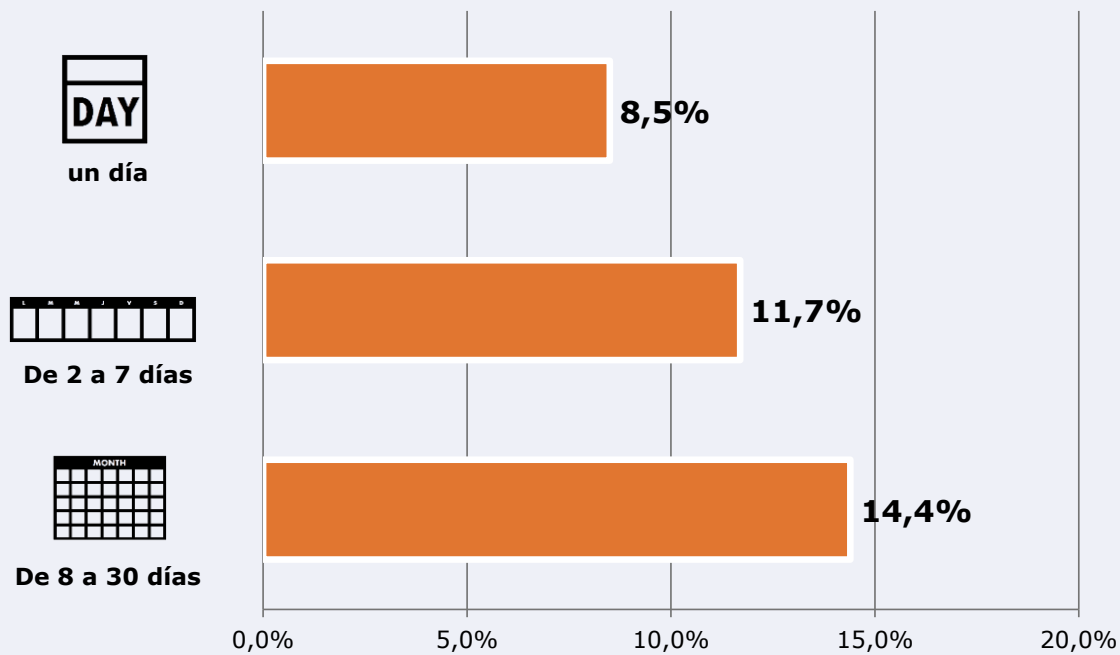

Seguidores de la emisora (Durante el último mes)

34,6 %

326.970

Universo: Población general

Resultados generales - 24 horas

3,9 % *Share 24h*

32.705 *GRP 24h*

4.594 *Público medio*

Universo: Población general

Tiempo de audiencia diaria

Última vez que siguió la emisora

Universo: Población general

RESULTADOS POR FRANJAS HORARIAS

Área: Tenerife

Preferencia horaria
(En el conjunto de áreas del estudio)