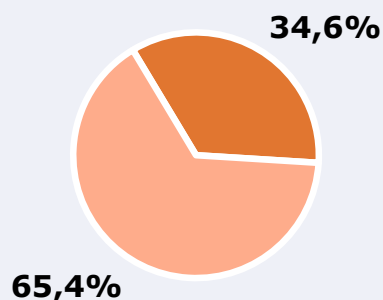

SÍNTESIS

Canal 4 Tenerife, seguido por 326970 personas, obtiene un 3,9 por ciento de share en Tenerife.

En el estudio realizado en mayo de 2023 se obtienen los siguientes resultados:

Canal 4 Tenerife es conocido por el 68,4 por ciento de la población del área de Tenerife. En el último mes, lo han seguido 326970 personas durante 20 minutos al día de media. Sobre el total de la población del área, el tiempo medio de audiencia es de 7 minutos, con un 3,9 por ciento de share y un GRP 24h de 32705 personas.

ÁREA

**Área del estudio:**
Tenerife**Población del área del estudio:**
945.000**Poblaciones:**
Todas

RESULTADOS

Área: Tenerife

Ha visto alguna vez el canal

68,4 %

646.380

Universo: Población general

Seguidores de la emisora (Durante el último mes)

34,6 %

326.970

Universo: Población general

Resultados generales - 24 horas

3,9 % *Share 24h*

32.705 *GRP 24h*

4.594 *Público medio*