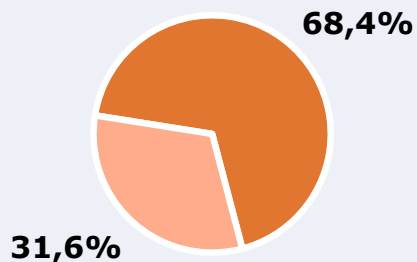

SÍNTESIS

Canal 4 Tenerife, seguido por 326970 personas, obtiene un 3,9 por ciento de share en Tenerife.

En el estudio realizado en mayo de 2023 se obtienen los siguientes resultados:

Canal 4 Tenerife es conocido por el 68,4 por ciento de la población del área de Tenerife. En el último mes, lo han seguido 326970 personas durante 20 minutos al día de media. Sobre el total de la población del área, el tiempo medio de audiencia es de 7 minutos, con un 3,9 por ciento de share y un GRP 24h de 32705 personas.

ÁREA

**Área del estudio:**
Tenerife**Población del área del estudio:**
945.000**Poblaciones:**
Todas

RESULTADOS

Área: Tenerife

Ha visto alguna vez el canal

68,4 %

646.380

Universo: Población general

Seguidores de la emisora (Durante el último mes)

34,6 %

326.970

Universo: Población general

Resultados generales - 24 horas

3,9 % *Share 24h*

32.705 *GRP 24h*

4.594 *Público medio*