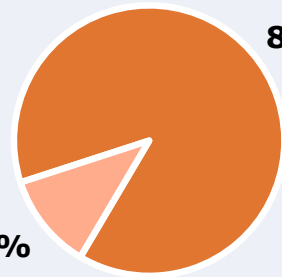

INFORMACIÓN COMPLEMENTARIA

Área: Tenerife

Información general del medio
(Todos los canales)

Seguimiento del medio

Audiencia diaria en minutos

179

 **Universo:** Población general

REDES SOCIALES