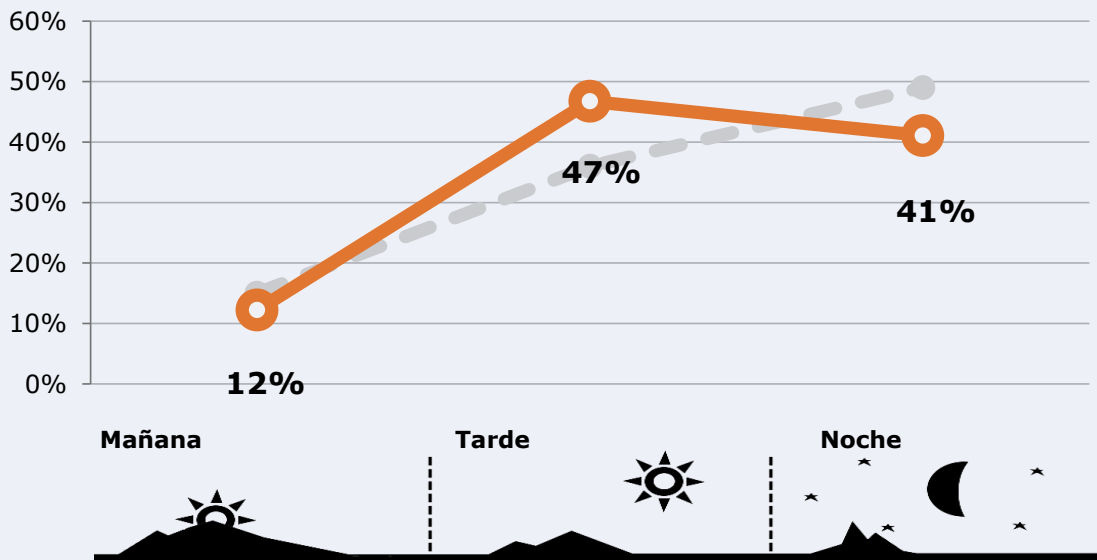

13,6

minutos / persona
Población general

22,3

minutos / persona
Población que sigue la emisora

23.347

total horas
Población general

Universo:

Última vez que siguió la emisora

un día

De 2 a 7 días

De 8 a 30 días

Universo: Población general

RESULTADOS POR FRANJAS HORARIAS

Área: provincia de Castelló

Preferencia horaria

(En el conjunto de áreas del estudio)

 **Universo:** Población que sigue la emisora

Resultados

(En el área - 8 horas)

	% Share (8 horas)	 GRP (8 horas)	 Público medio
Mañana 	6,1%	834	356
Tarde 	9,7%	3194	1364
Noche 	6,3%	2807	1199

 **Universo:** Población general