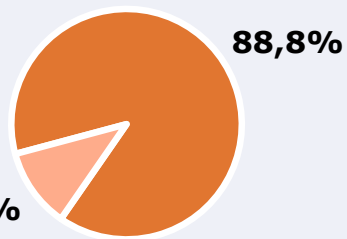

INFORMACIÓN COMPLEMENTARIA

Área: provincia de Castelló

Información general del medio
(Todos los canales)

Seguimiento del medio

Audiencia diaria en minutos

182