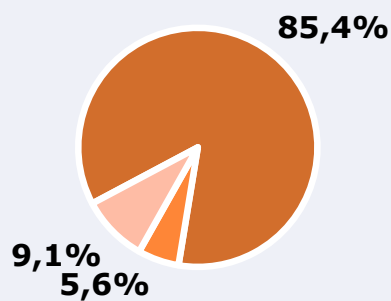

Universo: Población general

Calidad de la señal

Se recibe bien 85,4%

Regular o con dificultades 5,6%

Mala calidad o no se recibe 9,1%