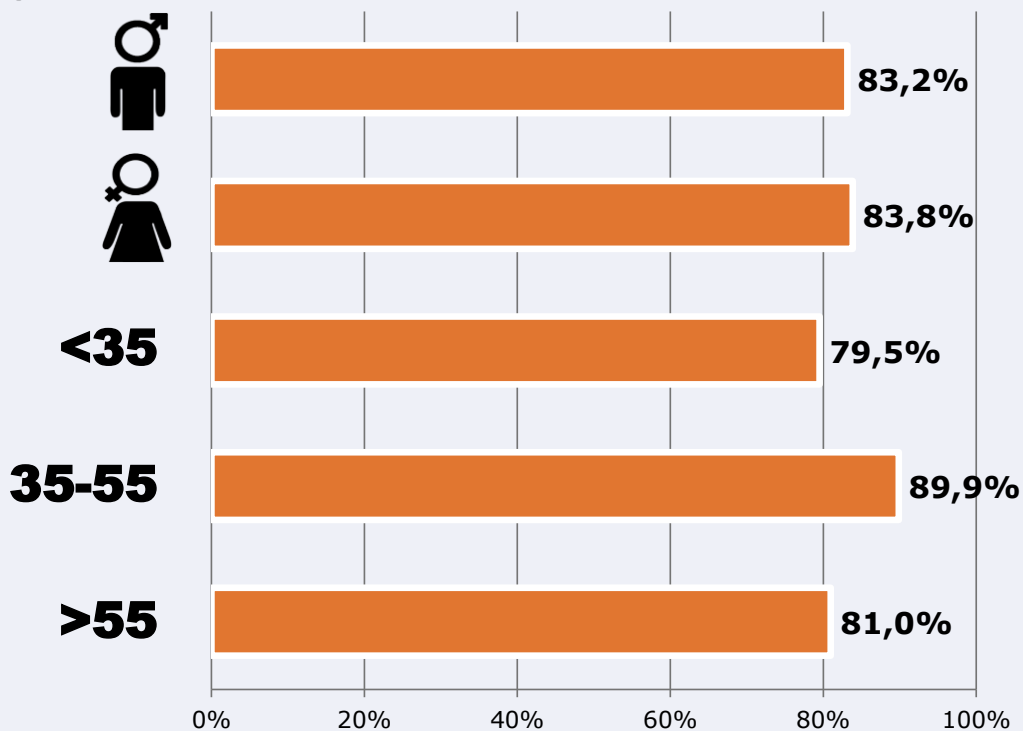

 **Universo:** Población que sigue la emisora

Resultados

(En el área - 8 horas)

	% Share (8 horas)	 GRP (8 horas)	 Público medio
Mañana 	6,1%	834	356
Tarde 	9,7%	3194	1364
Noche 	6,3%	2807	1199

 **Universo:** Población general

RESULTADOS POR SEXO Y EDAD

Área: provincia de Castelló

Ha visto alguna vez el canal

Universo: Población general

Tiempo de audiencia diaria
minutos / persona

	♂	♀	<35	35-55	>55
 Población general	14,7	12,5	9,7	15,7	15,2
 Población que sigue la emisora	22,8	21,7	17,0	24,4	24,9