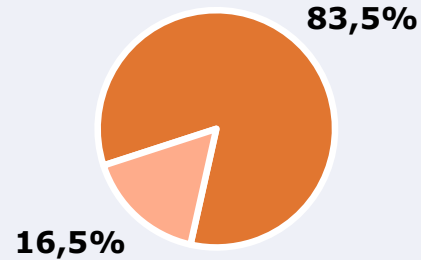

RESULTADOS

Área: provincia de Castelló

Ha visto alguna vez el canal

83,5 %

86.005

Universo: Población general

Seguidores de la emisora (Durante el último mes)

61,1 %

62.933

Universo: Población general

Resultados generales - 24 horas

7,5 % *Share 24h*

6.835 *GRP 24h*

973 *Público medio*

Universo: Población general

Tiempo de audiencia diaria