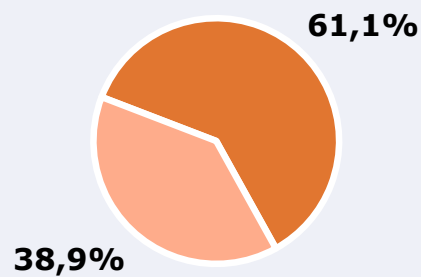

RESULTADOS

Área: provincia de Castelló

Ha visto alguna vez el canal

83,5 %

86.005

Universo: Población general

Seguidores de la emisora (Durante el último mes)

61,1 %

62.933

Universo: Población general

Resultados generales - 24 horas

7,5 % *Share 24h*

6.835 *GRP 24h*

973 *Público medio*

Universo: Población general

Tiempo de audiencia diaria