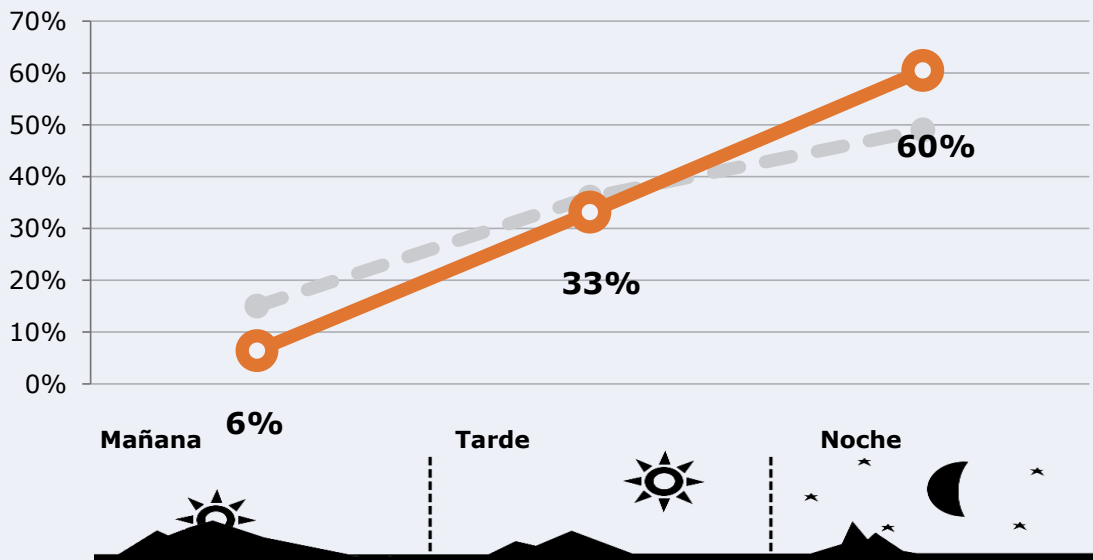

RESULTADOS

Área: Medina del Campo y proximidades

Ha visto alguna vez el canal

71,9 %
32.371

Universo: Población general

Seguidores de la emisora (Durante el último mes)

28,4 %
12.786

Universo: Población general

Resultados generales - 24 horas

3,5 % *Share 24h*

1.389 *GRP 24h*

194 *Público medio*

Universo: Población general

Tiempo de audiencia diaria

Última vez que siguió la emisora

Universo: Población general

RESULTADOS POR FRANJAS HORARIAS

Área: Medina del Campo y proximidades

Preferencia horaria

(En el conjunto de áreas del estudio)

 **Universo:** Población que sigue la emisora

Resultados

(En el área - 8 horas)

	% Share (8 horas)	 GRP (8 horas)	 Público medio
Mañana 	1,5%	89	37
Tarde 	3,3%	460	193
Noche 	4,4%	840	352

 **Universo:** Población general

RESULTADOS POR SEXO Y EDAD

Área: Medina del Campo y proximidades