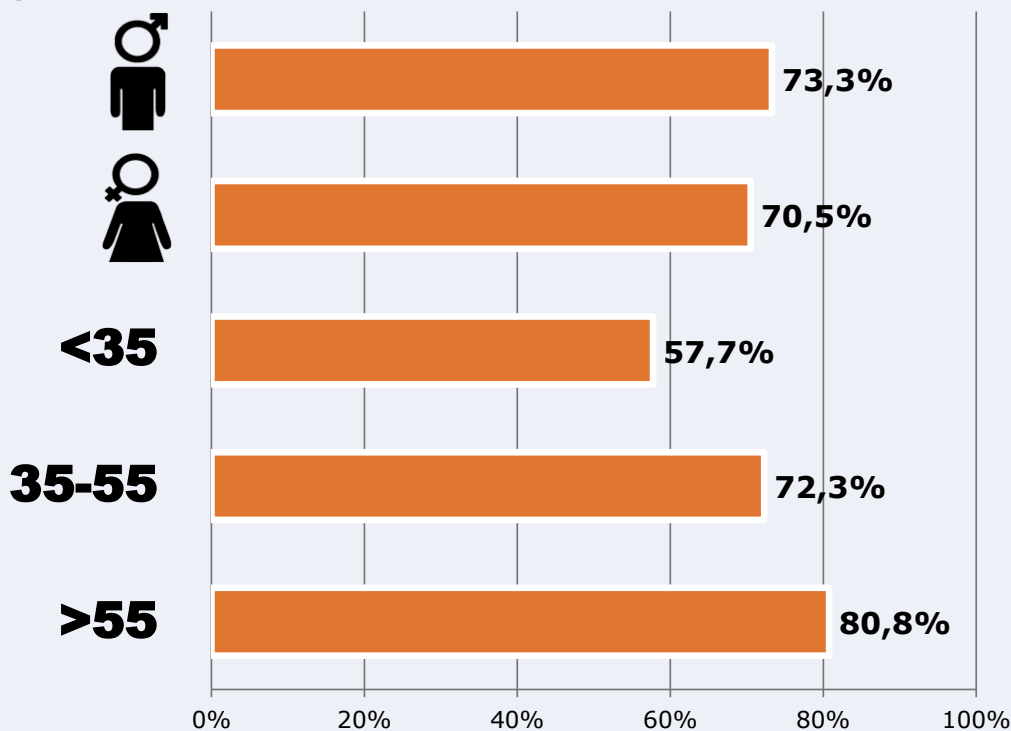

RESULTADOS POR FRANJAS HORARIAS

Área: Medina del Campo y proximidades

Preferencia horaria

(En el conjunto de áreas del estudio)

 **Universo:** Población que sigue la emisora

Resultados

(En el área - 8 horas)

	% Share (8 horas)	 GRP (8 horas)	 Público medio
Mañana 	1,5%	89	37
Tarde 	3,3%	460	193
Noche 	4,4%	840	352

 **Universo:** Población general

RESULTADOS POR SEXO Y EDAD

Área: Medina del Campo y proximidades

Ha visto alguna vez el canal

Universo: Población general

Tiempo de audiencia diaria
minutos / persona

	♂	♀	<35	35-55	>55
Población general	7,0	5,5	3,8	6,7	7,0
Población que sigue la emisora	22,9	20,8	14,0	23,8	25,7