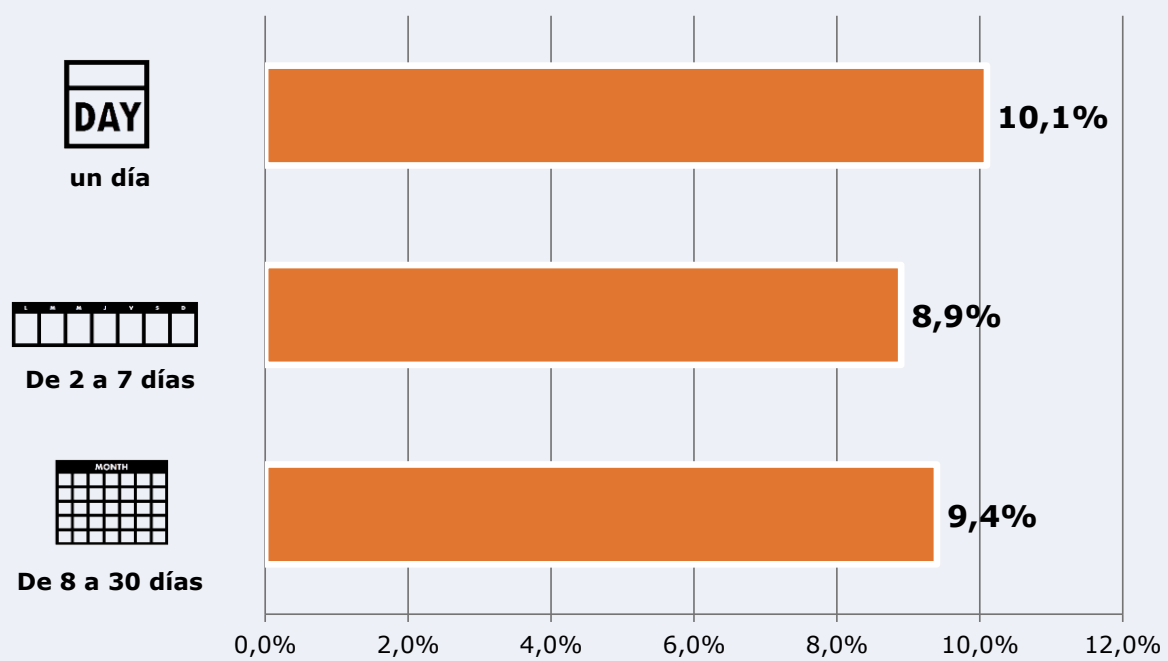

RESULTADOS

Área: Medina del Campo y proximidades

Ha visto alguna vez el canal

71,9 %
32.371

Universo: Población general

Seguidores de la emisora (Durante el último mes)

28,4 %
12.786

Universo: Población general

Resultados generales - 24 horas

3,5 % *Share 24h*

1.389 *GRP 24h*

194 *Público medio*

Universo: Población general

Tiempo de audiencia diaria

Última vez que siguió la emisora

Universo: Población general

RESULTADOS POR FRANJAS HORARIAS

Área: Medina del Campo y proximidades

Preferencia horaria

(En el conjunto de áreas del estudio)

 **Universo:** Población que sigue la emisora

Resultados

(En el área - 8 horas)