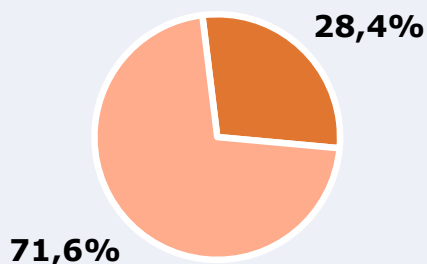

RESULTADOS

Área: Medina del Campo y proximidades

Ha visto alguna vez el canal

71,9 %
32.371

Universo: Población general

Seguidores de la emisora (Durante el último mes)

28,4 %
12.786

Universo: Población general

Resultados generales - 24 horas

3,5 % *Share 24h*

1.389 *GRP 24h*

194 *Público medio*

Universo: Población general

Tiempo de audiencia diaria

Última vez que siguió la emisora

Universo: Población general