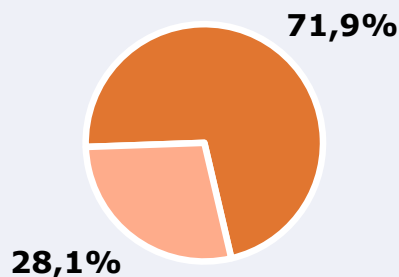

ÁREA

Área del estudio: Medina del Campo y proximidades

Población del área del estudio:
45.022

Poblaciones:

Medina del Campo	Pozal de Gallinas
Iscar	Nueva Villa de las Torres
Olmedo	El Campillo
Pedrajas de San Esteban	San Vicente del Palacio
Nava del Rey	Hornillos
Rueda	La Zarza
Matapozuelos	Llano de Olmedo
Villaverde de Iscar	Ramiro
Alcazarén	Fuente-Olmedo
Pozaldez	Moraleja de las Panaderas
Villaverde de Medina	Aguasal

RESULTADOS

Área: Medina del Campo y proximidades

Ha visto alguna vez el canal

71,9 %
32.371

Universo: Población general

Seguidores de la emisora (Durante el último mes)

28,4 %
12.786

Universo: Población general