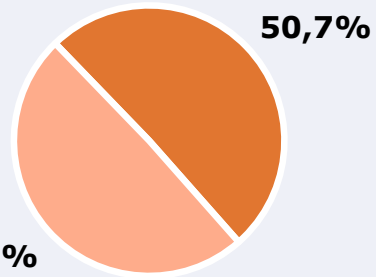

INFORMACIÓN COMPLEMENTARIA

Área: Málaga

Información general del medio
(Todas las emisoras de radio)

Seguimiento del medio

Audiencia diaria en minutos

80

Universo: Población general