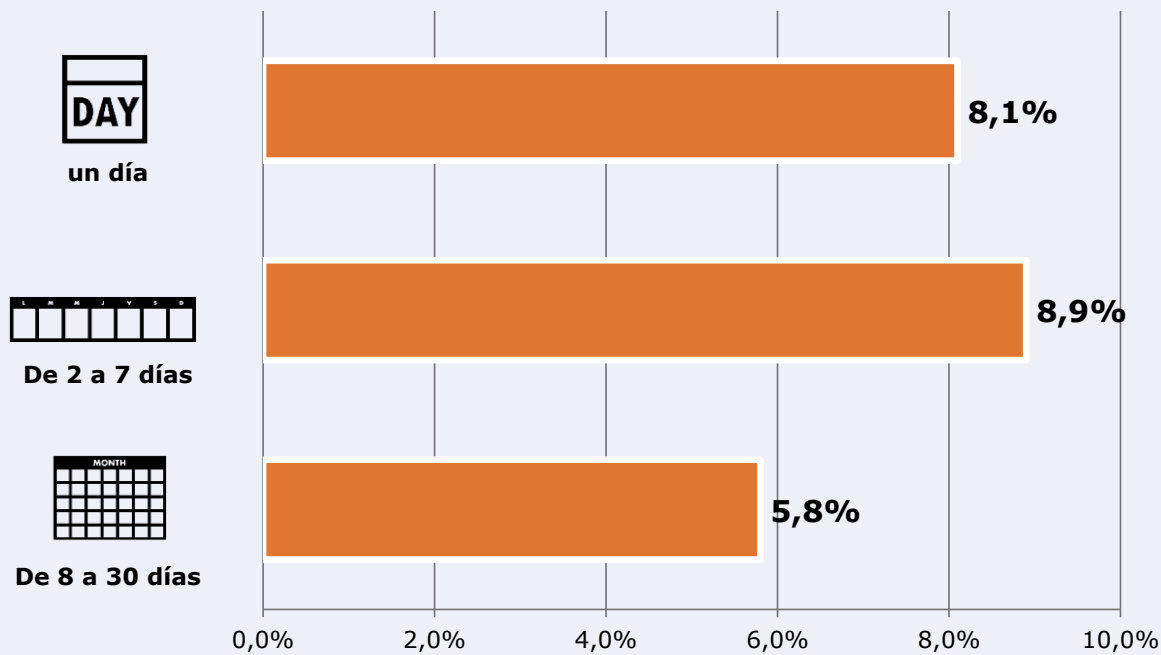

Última vez que siguió la emisora

Universo: Población general