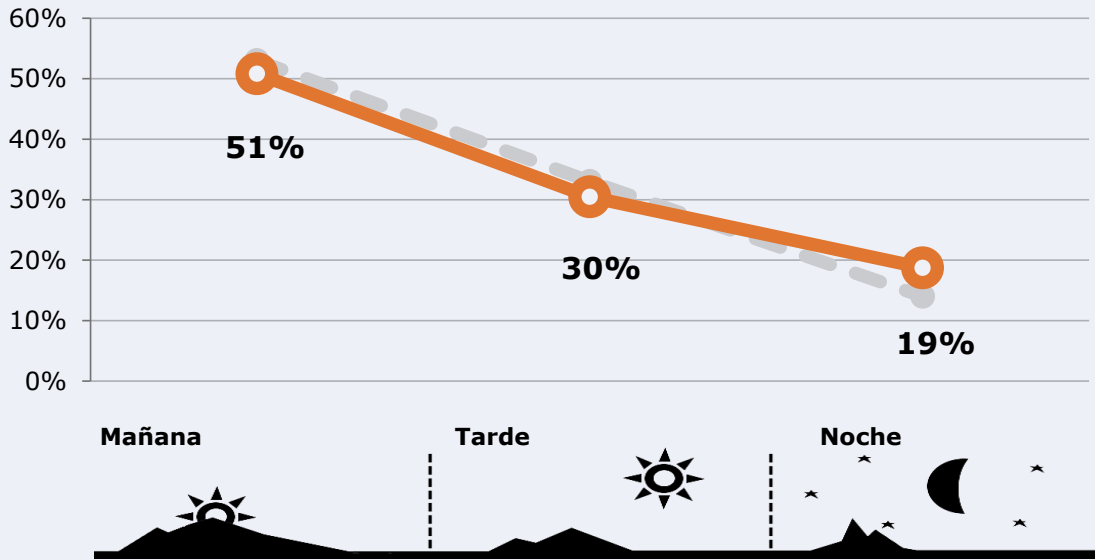

RESULTADOS POR FRANJAS HORARIAS

Área: Málaga

Preferencia horaria (En el conjunto de áreas del estudio)

Universo: Población que sigue la emisora

Resultados (En el área - 8 horas)

	% Share (8 horas)	GRP (8 horas)	Público medio
Mañana	6,4%	9853	3227
Tarde	6,1%	5904	1933
Noche	8,9%	3630	1189

Universo: Población general