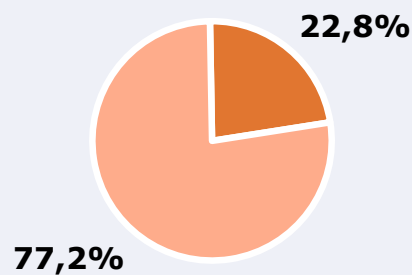

### Potencia de emisión

> 500 W en el conjunto de la emisora

ÁREA

**Área del estudio:**  
Málaga**Población del área del estudio:**  
575.000**Poblaciones:**  
Málaga

## RESULTADOS

Área: Málaga

Ha escuchado alguna vez la emisora

57,0 %

327.750

**Universo:** Población general

Seguidores de la emisora ( Durante el último mes )

22,8 %

131.100

**Universo:** Población general

Resultados generales - 24 horas

6,6 % *Share 24h*

19.386 *GRP 24h*

2.116 *Público medio*

**Universo:** Población general

### Tiempo de audiencia diaria