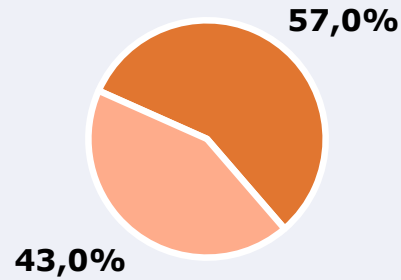

### Potencia de emisión

> 500 W en el conjunto de la emisora

ÁREA

**Área del estudio:**  
Málaga**Población del área del estudio:**  
575.000**Poblaciones:**  
Málaga

## RESULTADOS

Área: Málaga

Ha escuchado alguna vez la emisora

57,0 %

327.750

**Universo:** Población general

Seguidores de la emisora ( Durante el último mes )

22,8 %

131.100

**Universo:** Población general

Resultados generales - 24 horas

6,6 % *Share 24h*

19.386 *GRP 24h*

2.116 *Público medio*

**Universo:** Población general

### Tiempo de audiencia diaria