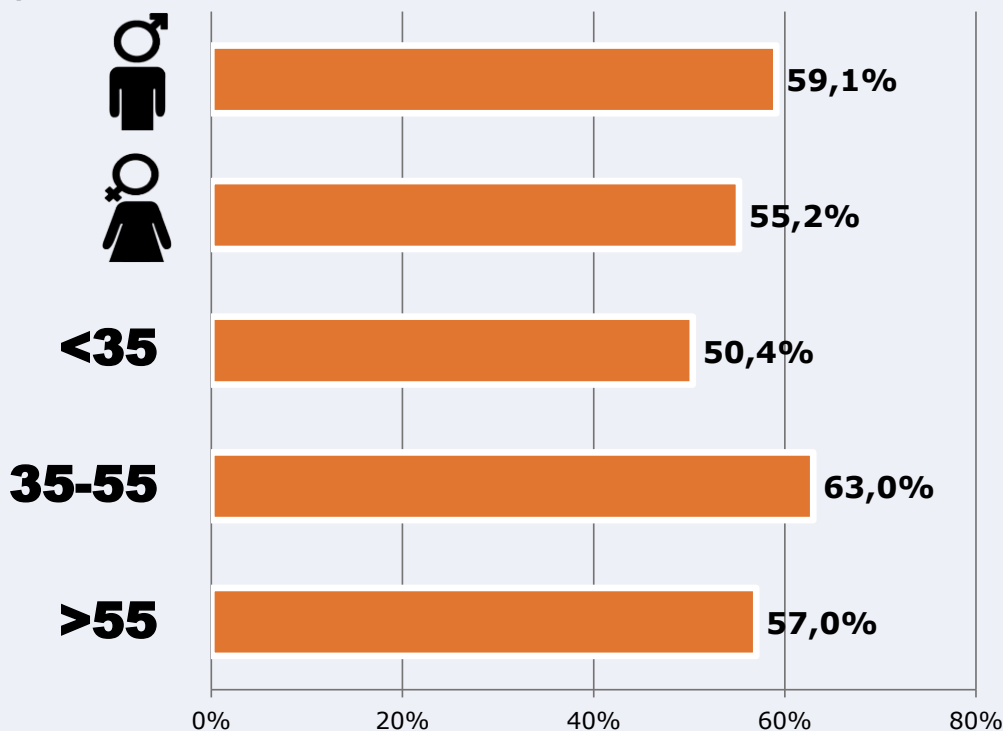

# RESULTADOS POR FRANJAS HORARIAS

Área: Málaga

## Preferencia horaria (En el conjunto de áreas del estudio)

**Universo:** Población que sigue la emisora

## Resultados (En el área - 8 horas)

	% Share (8 horas)	GRP (8 horas)	Público medio
Mañana	6,4%	9853	3227
Tarde	6,1%	5904	1933
Noche	8,9%	3630	1189

**Universo:** Población general

# RESULTADOS POR SEXO Y EDAD

Área: Málaga

Ha escuchado alguna vez la emisora

Universo: Población general

Tiempo de audiencia diaria  
minutos / persona

	♂	♀	<35	35-55	>55
Población general	6,1	4,7	3,6	6,3	6,1
Población que sigue la emisora	24,5	22,1	16,4	27,7	26,2