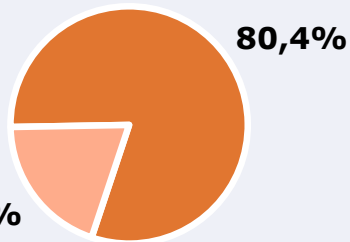

RESULTADOS

Área: Málaga y proximidades

Ha visto alguna vez el canal

80,4 %

832.140

Universo: Población general

Seguidores de la emisora (Durante el último mes)

48,2 %

498.870

Universo: Población general

Resultados generales - 24 horas

5,6 % *Share 24h*

50.946 *GRP 24h*

7.173 *Público medio*

Universo: Población general

Tiempo de audiencia diaria