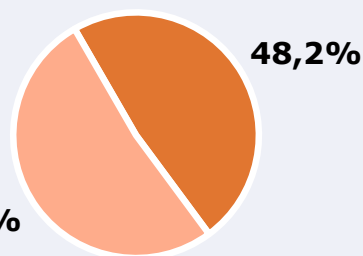

RESULTADOS

Área: Málaga y proximidades

Ha visto alguna vez el canal

80,4 %

832.140

Universo: Población general

Seguidores de la emisora (Durante el último mes)

48,2 %

498.870

Universo: Población general

Resultados generales - 24 horas

5,6 % *Share 24h*

50.946 *GRP 24h*

7.173 *Público medio*

Universo: Población general

Tiempo de audiencia diaria