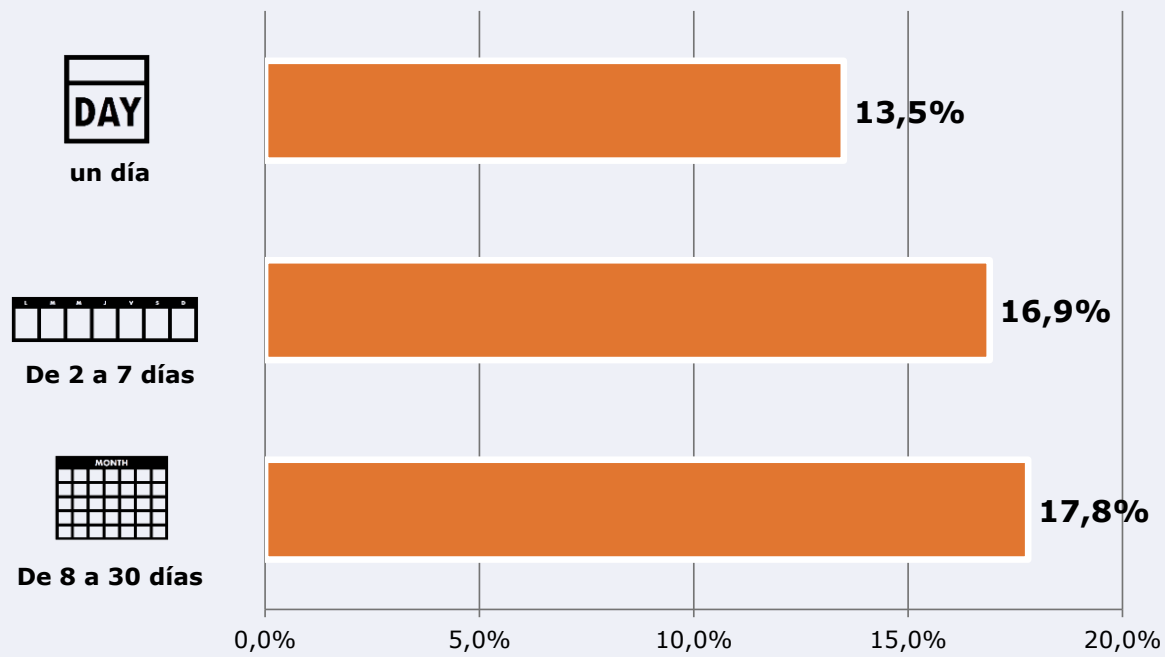

498.870

Universo: Población general

Resultados generales - 24 horas

5,6 % *Share 24h*

50.946 *GRP 24h*

7.173 *Público medio*

Universo: Población general

Tiempo de audiencia diaria

Última vez que siguió la emisora

Universo: Población general

RESULTADOS POR FRANJAS HORARIAS

Área: Málaga y proximidades

Preferencia horaria

(En el conjunto de áreas del estudio)

 **Universo:** Población que sigue la emisora