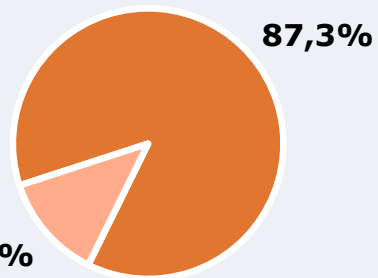

INFORMACIÓN COMPLEMENTARIA

Área: Málaga y proximidades

Información general del medio
(Todos los canales)

Seguimiento del medio

Audiencia diaria en minutos

177

 **Universo:** Población general