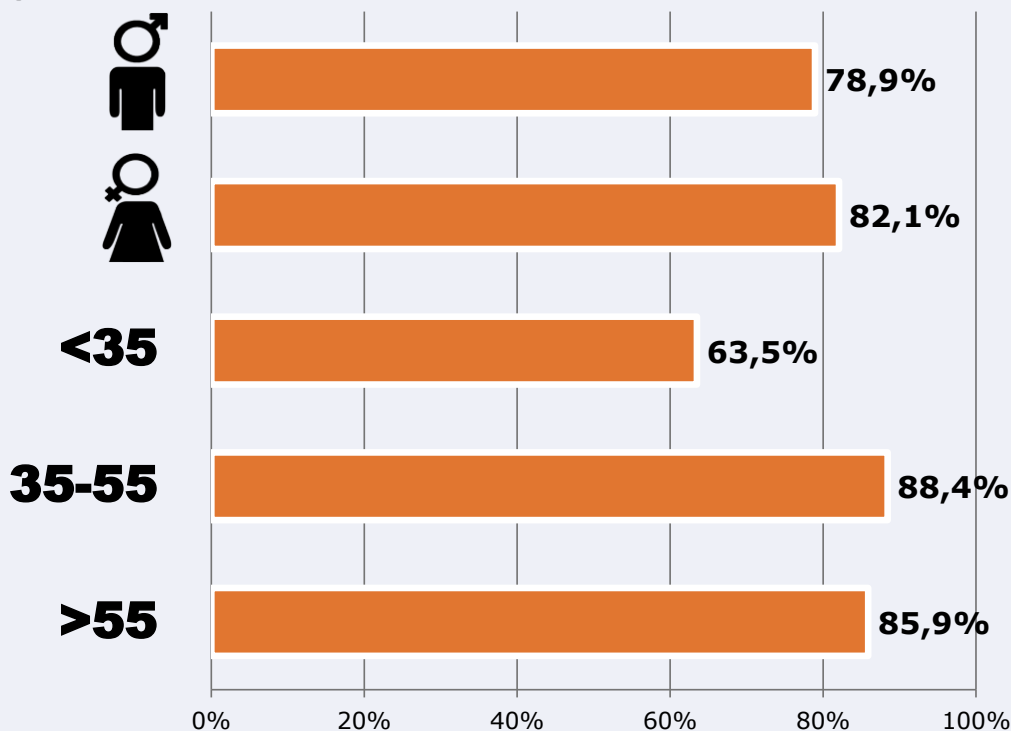

Última vez que siguió la emisora

Universo: Población general

RESULTADOS POR FRANJAS HORARIAS

Área: Málaga y proximidades

Preferencia horaria

(En el conjunto de áreas del estudio)

 **Universo:** Población que sigue la emisora

Resultados

(En el área - 8 horas)

	% Share (8 horas)	 GRP (8 horas)	 Público medio
Mañana 	4,9%	6649	2808
Tarde 	6,9%	22439	9478
Noche 	4,9%	21858	9233

 **Universo:** Población general

RESULTADOS POR SEXO Y EDAD

Área: Málaga y proximidades

Ha visto alguna vez el canal

Universo: Población general

Tiempo de audiencia diaria
minutos / persona

	♂	♀	<35	35-55	>55
Población general	9,4	8,7	5,3	10,8	11,2
Población que sigue la emisora	21,0	20,6	13,6	24,2	24,3