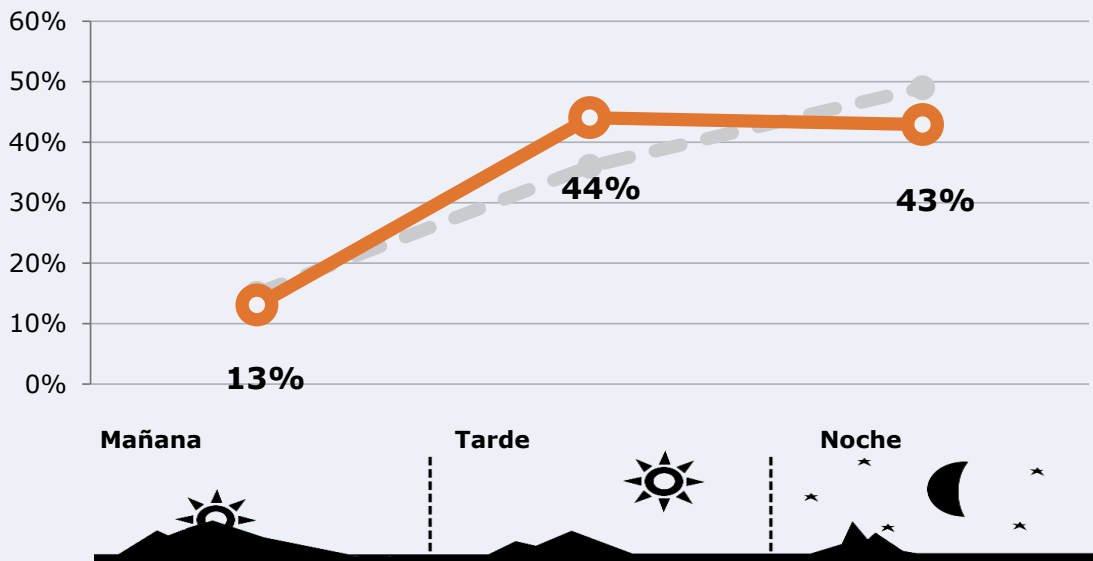

498.870

Universo: Población general

Resultados generales - 24 horas

5,6 % *Share 24h*

50.946 *GRP 24h*

7.173 *Público medio*

Universo: Población general

Tiempo de audiencia diaria

Última vez que siguió la emisora

Universo: Población general

RESULTADOS POR FRANJAS HORARIAS

Área: Málaga y proximidades

Preferencia horaria

(En el conjunto de áreas del estudio)

 **Universo:** Población que sigue la emisora

Resultados

(En el área - 8 horas)

	% Share (8 horas)	 GRP (8 horas)	 Público medio
Mañana 	4,9%	6649	2808
Tarde 	6,9%	22439	9478
Noche 	4,9%	21858	9233

 **Universo:** Población general

RESULTADOS POR SEXO Y EDAD