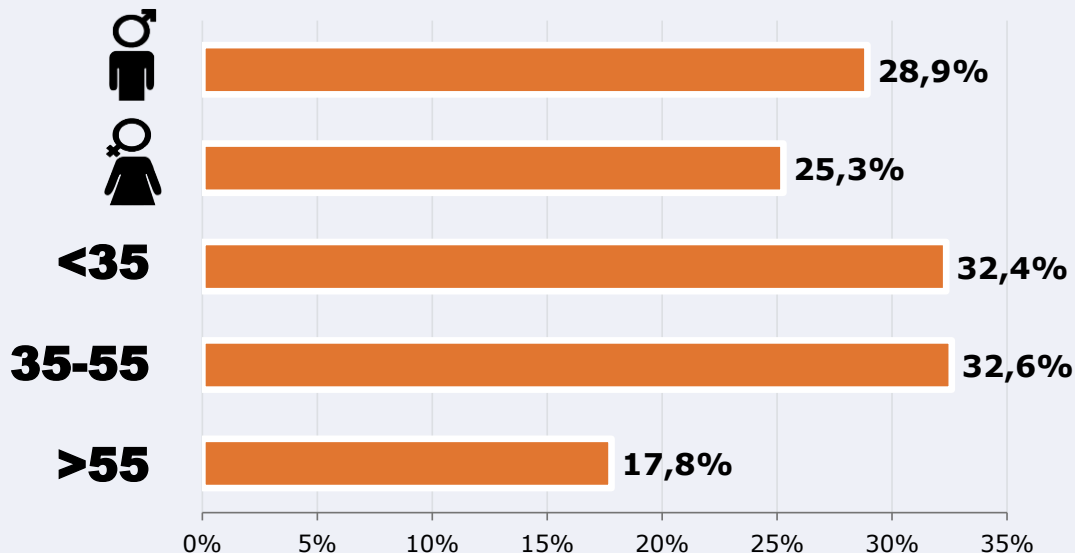

Usuarios dedicados / 24h  
Del área del estudio con >1 min

1.679

Usuarios únicos globales / 24h  
Sin limitaciones temporales y geográficas

50.370

Usuarios únicos globales /  
Acumulado mensual

Tiempo de audiencia

2,1 minutos / visita (IP)

3.526 Total minutos al día

105.777 Total minutos al mes

\* Para más precisión a los datos web, se requiere permiso de acceso a datos en Google Analytics  
[Manual aquí: www.audiencia.org/GA\\_manual.pdf](http://www.audiencia.org/GA_manual.pdf)

## SEXO Y EDAD

Área: provincia de Burgos

Ha visitado alguna vez el web  
Resultados por sexo y edad

Universo: Población general