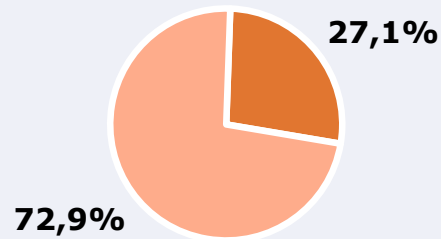

## R RESULTADOS WEB

Área: provincia de Burgos

Ha visitado alguna vez el web

27,1 %

96.747

**Universo:** Población general

Resultados generales \*

1.204

Usuarios dedicados / 24h  
Del área del estudio con >1 min

1.679

Usuarios únicos globales / 24h  
Sin limitaciones temporales y geográficas

50.370

Usuarios únicos globales /  
Acumulado mensual

Tiempo de audiencia