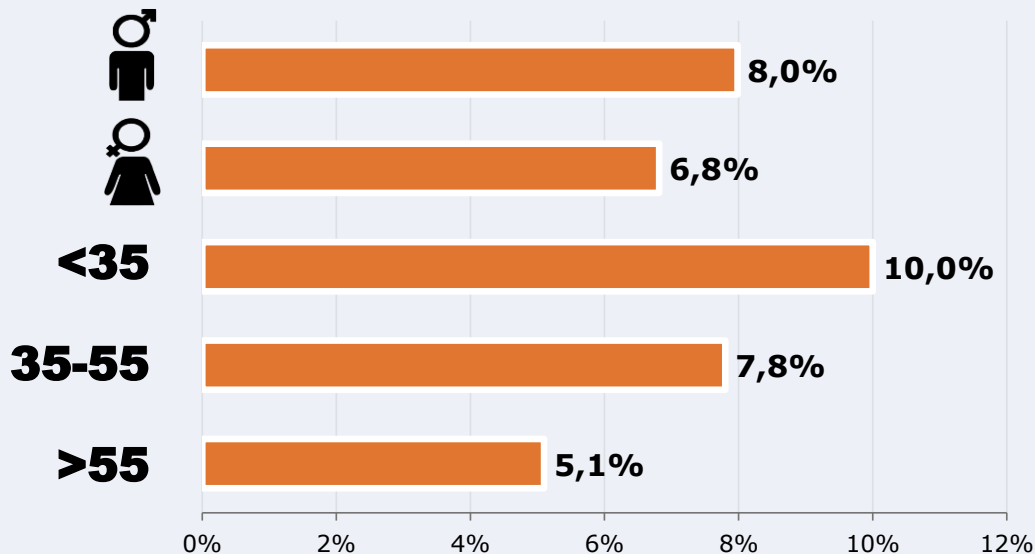

Usuarios dedicados / 24h
Del área del estudio con >1 min

710

Usuarios únicos globales / 24h
Sin limitaciones temporales y geográficas

21.300

Usuarios únicos globales /
Acumulado mensual

Tiempo de audiencia

1,4 minutos / visita (IP)

994 Total minutos al día

29.820 Total minutos al mes

* Para más precisión a los datos web, se requiere permiso de acceso a datos en Google Analytics
[Manual aquí: www.audiencia.org/GA_manual.pdf](http://www.audiencia.org/GA_manual.pdf)

SEXO Y EDAD

Área: Vila-real y alrededores

Ha visitado alguna vez el web
Resultados por sexo y edad

Universo: Población general

RANKING WEB

2.110.842 En el mundo

70.291 En España

5.954 En Comunidad Valenciana