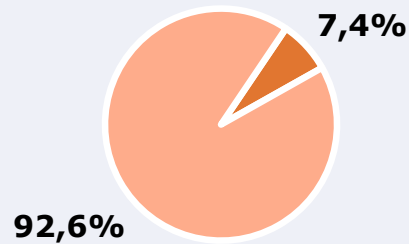

R RESULTADOS WEB

Área: Vila-real y alrededores

Ha visitado alguna vez el web

7,4 %

39.851

Universo: Población general

Resultados generales *

470

Usuarios dedicados / 24h
Del área del estudio con >1 min

710

Usuarios únicos globales / 24h
Sin limitaciones temporales y geográficas

21.300

Usuarios únicos globales /
Acumulado mensual

Tiempo de audiencia