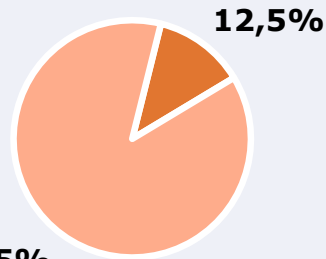

Play Radio es conocida por el 12,5 por ciento de la población. En el último mes la han seguido 140490 personas durante 34 minutos al día de media. Sobre el total de la población del área, el tiempo medio de audiencia es de 2,1 minutos, con un 2,7 por ciento de share y un GRP 24h de 30326 personas.

## RESULTADOS

Área: Valencia y alrededores

Ha escuchado alguna vez la emisora

12,5 %

278.750

87,5%

Universo: Población general

Seguidores de la emisora ( Durante el último mes )

6,3 %

140.490

93,7%

Universo: Población general

Resultados generales - 24 horas

2,7 % *Share 24h*

30.326 *GRP 24h*

3.299 *Público medio*

Universo: Población general