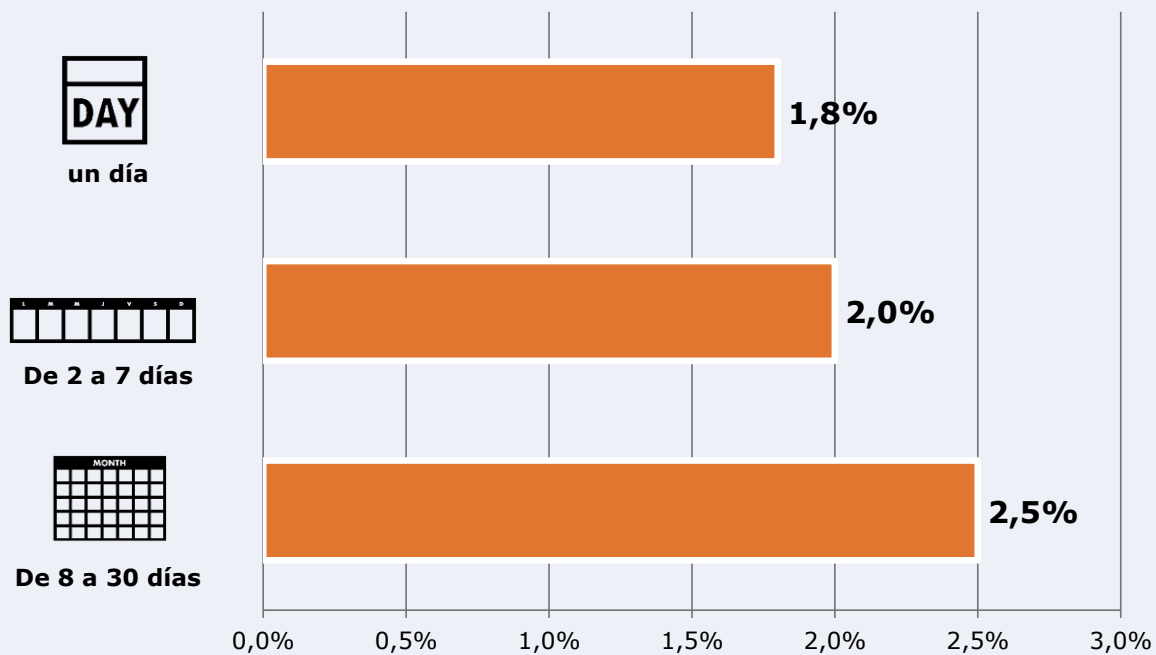

Última vez que siguió la emisora

Universo: Población general