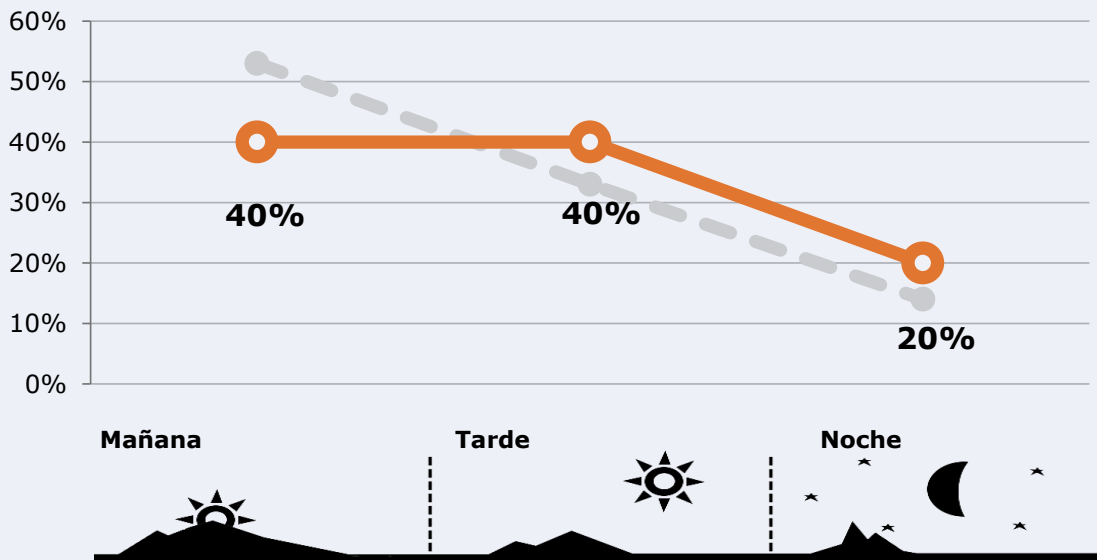

RESULTADOS POR FRANJAS HORARIAS

Área: Valencia y alrededores

Preferencia horaria

(En el conjunto de áreas del estudio)

Universo: Población que sigue la emisora

Resultados

(En el área - 8 horas)

	% Share (8 horas)	 GRP (8 horas)	 Público medio
Mañana 	2,1%	12131	3958
Tarde 	3,3%	12131	3958
Noche 	3,9%	6065	1979

Universo: Población general