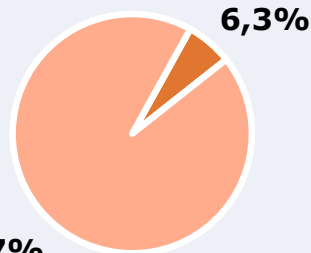

Play Radio es conocida por el 12,5 por ciento de la población. En el último mes la han seguido 140490 personas durante 34 minutos al día de media. Sobre el total de la población del área, el tiempo medio de audiencia es de 2,1 minutos, con un 2,7 por ciento de share y un GRP 24h de 30326 personas.

## RESULTADOS

Área: Valencia y alrededores

Ha escuchado alguna vez la emisora

12,5 %

278.750

87,5%

Universo: Población general

Seguidores de la emisora ( Durante el último mes )

6,3 %

140.490

93,7%

Universo: Población general

Resultados generales - 24 horas

2,7 % *Share 24h*

30.326 *GRP 24h*

3.299 *Público medio*

Universo: Población general