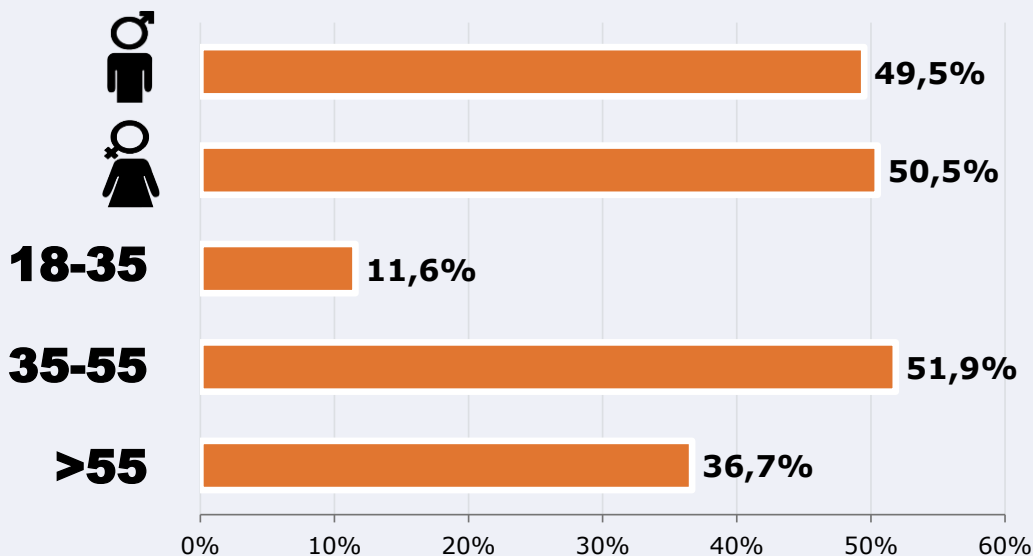

### Resultados generales

1.300 Usuarios España / 24h  
Sin limitaciones temporales

1.861 Usuarios únicos globales / 24h  
Sin limitaciones temporales y geográficas

57.676 Usuarios únicos globales  
Acumulado mensual

### Tiempos de audiencia

56 Segundos / visita

1.736 Total minutos al día

53.831 Total minutos al mes

## Pormenorizado diario según Google Analytics

<b>Día</b>	<b>Usuarios</b>
01/01/2023	515
02/01/2023	683
03/01/2023	920
04/01/2023	797
05/01/2023	1.371
06/01/2023	1.215
07/01/2023	1.432
08/01/2023	2.149
09/01/2023	2.173
10/01/2023	1.918
11/01/2023	1.474
12/01/2023	883
13/01/2023	796
14/01/2023	3.803
15/01/2023	1.077
16/01/2023	1.192
17/01/2023	1.182
18/01/2023	1.726
19/01/2023	1.359
20/01/2023	1.244
21/01/2023	1.106
22/01/2023	1.617
23/01/2023	1.197
24/01/2023	1.387
25/01/2023	2.087
26/01/2023	2.709
27/01/2023	2.241
28/01/2023	4.323
29/01/2023	3.223
30/01/2023	4.955
31/01/2023	4.922
<b>Acumulado mensual</b>	<b>57.676</b>

# SEXO Y EDAD

Usuarios web  
Resultados por sexo y edad