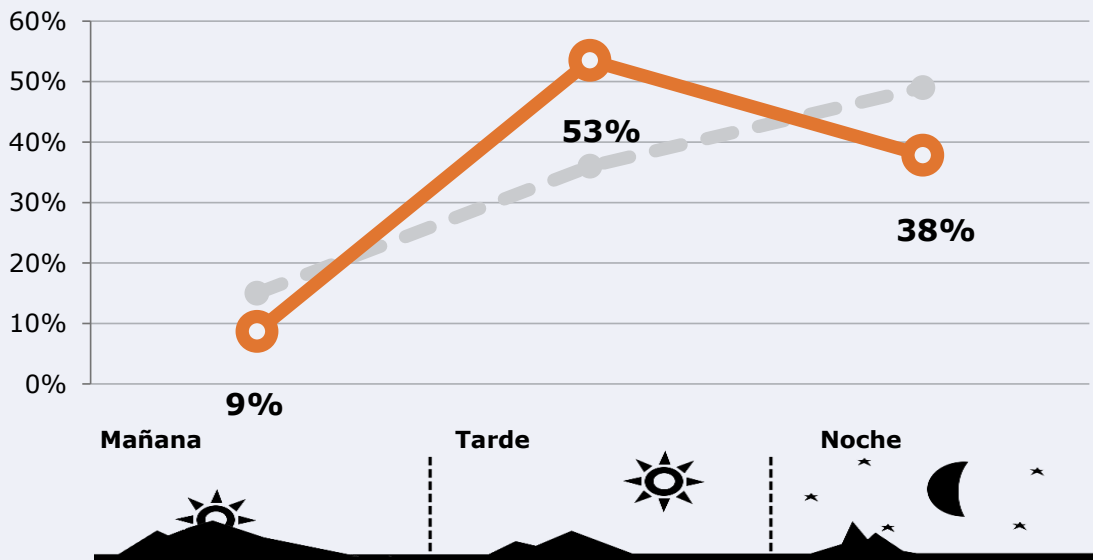

Seguidores de la emisora (Durante el último mes)

43,9 %

305.105

Universo: Población general

Resultados generales - 24 horas

5,5 % *Share 24h*

33.793 *GRP 24h*

4.875 *Público medio*

Universo: Población general

Tiempo de audiencia diaria

 **Universo:**

Última vez que siguió la emisora

 **Universo:** Población general

RESULTADOS POR FRANJAS HORARIAS

Área: provincia de Toledo

Preferencia horaria

(En el conjunto de áreas del estudio)

 **Universo:** Población que sigue la emisora

Resultados

(En el área - 8 horas)

	% Share (8 horas)	 GRP (8 horas)	 Público medio
Mañana 	3,2%	2932	1269
Tarde 	8,2%	18079	7824
Noche 	4,3%	12782	5531