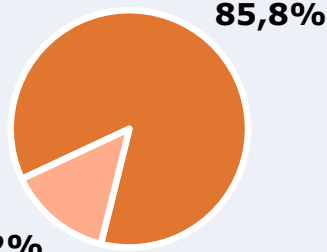

En Toledo capital, es conocido por el 89 por ciento de la población. En el último mes lo han seguido 39100 personas durante 27 minutos al día de media, con un tiempo medio de audiencia de 12,6 minutos, un 6,9 por ciento de share y un GRP 24h de 5167 personas.

ÁREA

**Área del estudio:**
provincia de Toledo**Población del área del estudio:**
695.000**Poblaciones:**
Todas

RESULTADOS

Área: provincia de Toledo

Ha visto alguna vez el canal

85,8 %

596.310

Universo: Población general

Seguidores de la emisora (Durante el último mes)

43,9 %

305.105

Universo: Población general

Resultados generales - 24 horas

5,5 % *Share 24h*

33.793 *GRP 24h*

4.875 *Público medio*