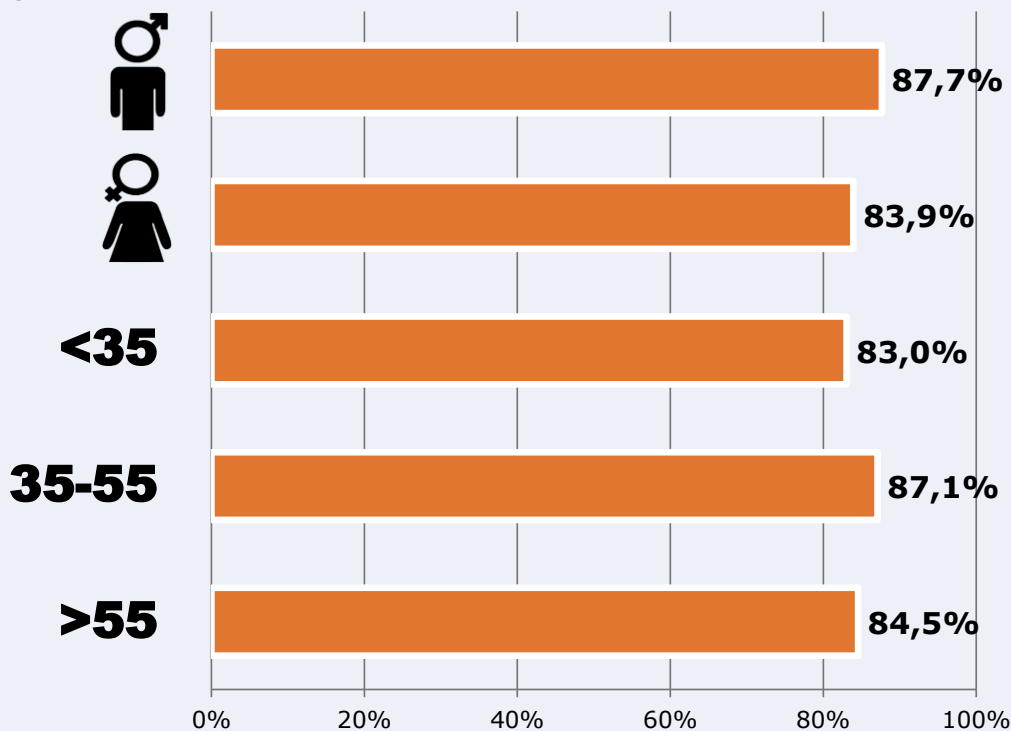

 **Universo:** Población general

RESULTADOS POR SEXO Y EDAD

Área: provincia de Toledo

Ha visto alguna vez el canal

Universo: Población general

Tiempo de audiencia diaria
minutos / persona

	♂	♀	<35	35-55	>55
Población general	11,2	9,2	8,2	11,7	10,5
Población que sigue la emisora	24,0	22,1	20,1	25,5	23,4