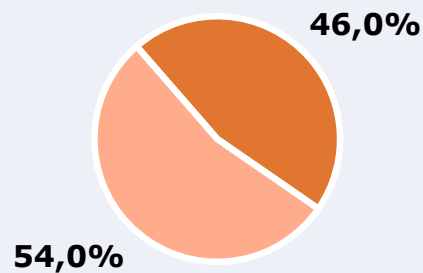

75.650

Universo: Población general

Seguidores de la emisora (Durante el último mes)

46,0 %

39.100

Universo: Población general

Resultados generales - 24 horas

6,9 % *Share 24h*

5.167 *GRP 24h*

744 *Público medio*

Universo: Población general

Tiempo de audiencia diaria

12,6

minutos / persona
Población general

27,4

minutos / persona
Población que sigue la emisora