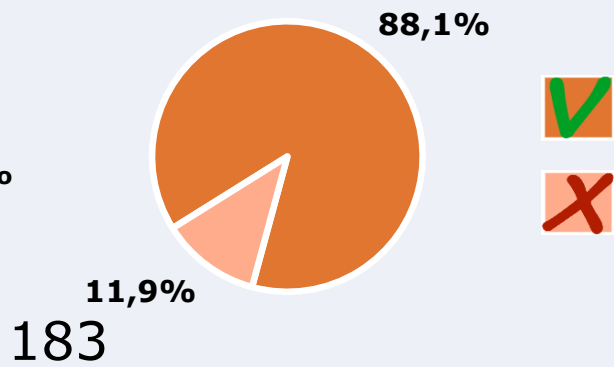

17.850

total horas
Población general

Universo:

Última vez que siguió la emisora

un día

13,1%

De 2 a 7 días

15,5%

De 8 a 30 días

17,4%

0,0% 5,0% 10,0% 15,0% 20,0%

Universo: Población general

INFORMACIÓN COMPLEMENTARIA

Área: provincia de Toledo

Información general del medio
(Todos los canales)

Seguimiento del medio

Audiencia diaria
en minutos

11,9%
183

Universo: Población general

REDES SOCIALES

Área: global

Seguidores en las redes sociales

3.095

www.facebook.com/Teletoledo