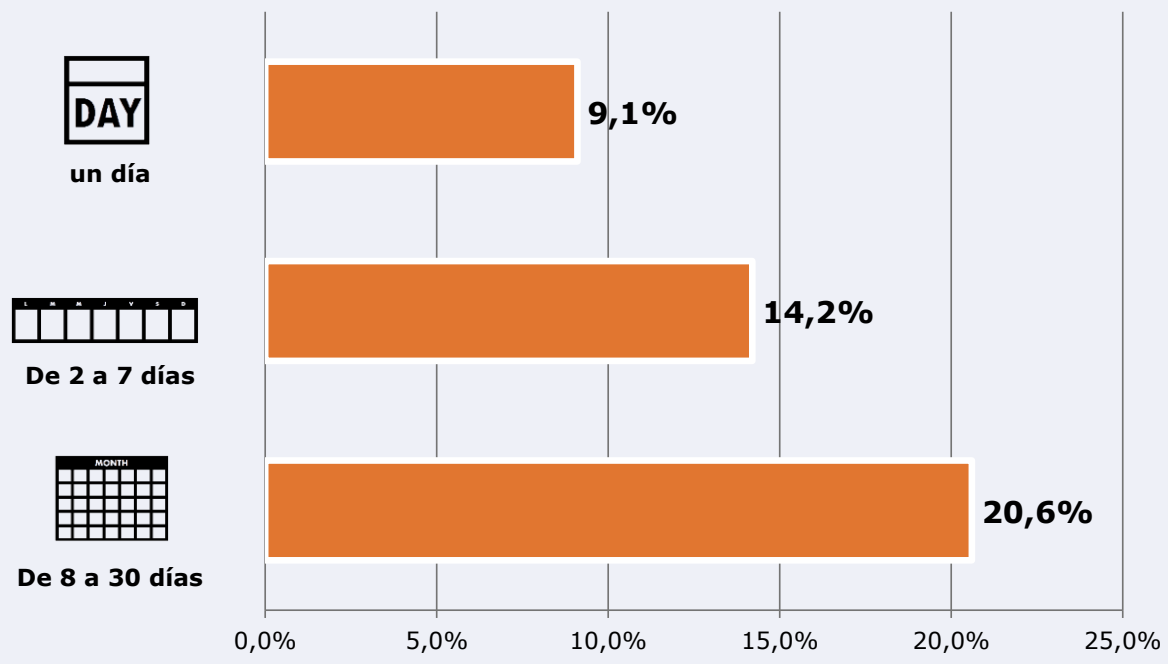

En Toledo capital, es conocido por el 89 por ciento de la población. En el último mes lo han seguido 39100 personas durante 27 minutos al día de media, con un tiempo medio de audiencia de 12,6 minutos, un 6,9 por ciento de share y un GRP 24h de 5167 personas.

Seguidores de la emisora (Durante el último mes)

43,9 %

305.105

Universo: Población general

Resultados generales - 24 horas

5,5 % *Share 24h*

33.793 *GRP 24h*

4.875 *Público medio*

Universo: Población general

Tiempo de audiencia diaria

 **Universo:**

Última vez que siguió la emisora

 **Universo:** Población general

RESULTADOS POR FRANJAS HORARIAS

Área: provincia de Toledo

Preferencia horaria