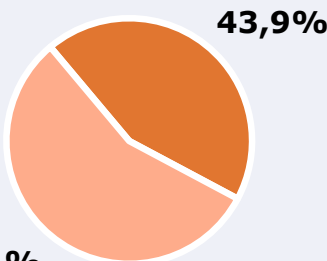

En Toledo capital, es conocido por el 89 por ciento de la población. En el último mes lo han seguido 39100 personas durante 27 minutos al día de media, con un tiempo medio de audiencia de 12,6 minutos, un 6,9 por ciento de share y un GRP 24h de 5167 personas.

ÁREA

**Área del estudio:**
provincia de Toledo**Población del área del estudio:**
695.000**Poblaciones:**
Todas

RESULTADOS

Área: provincia de Toledo

Ha visto alguna vez el canal

85,8 %

596.310

Universo: Población general

Seguidores de la emisora (Durante el último mes)

43,9 %

305.105

Universo: Población general

Resultados generales - 24 horas

5,5 % *Share 24h*

33.793 *GRP 24h*

4.875 *Público medio*