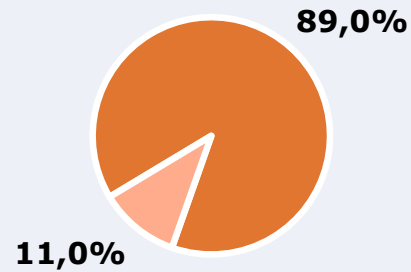

 **Universo:** Población general

RESULTADOS POR SEXO Y EDAD

Área: provincia de Toledo

Ha visto alguna vez el canal

Universo: Población general

Tiempo de audiencia diaria
minutos / persona

	♂	♀	<35	35-55	>55
Población general	11,2	9,2	8,2	11,7	10,5
Población que sigue la emisora	24,0	22,1	20,1	25,5	23,4

ÁREA

Área del estudio: Toledo capital

Población del área del estudio:
85.000

Poblaciones:
Toledo

RESULTADOS

Área: Toledo capital

Ha visto alguna vez el canal

89,0 %

75.650

Universo: Población general

Seguidores de la emisora (Durante el último mes)

46,0 %

39.100

Universo: Población general

Resultados generales - 24 horas

6,9 % *Share 24h*