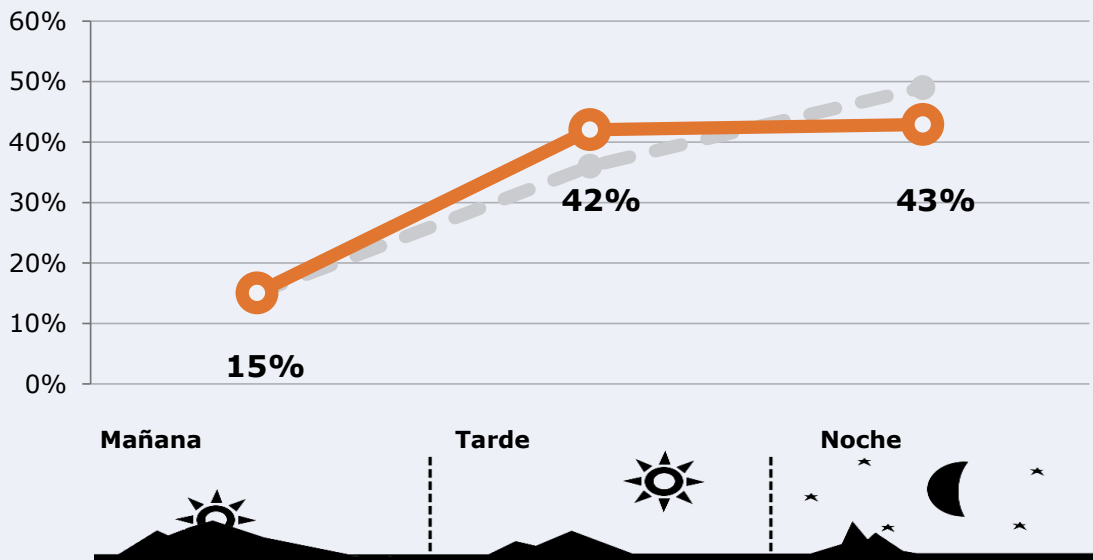

462.645

Universo: Población general

Resultados generales - 24 horas

5,1 % *Share 24h*

45.836 *GRP 24h*

6.519 *Público medio*

Universo: Población general

Tiempo de audiencia diaria

Última vez que siguió la emisora

Universo: Población general

RESULTADOS POR FRANJAS HORARIAS

Área: Málaga y proximidades

Preferencia horaria

(En el conjunto de áreas del estudio)

 **Universo:** Población que sigue la emisora

Resultados

(En el área - 8 horas)

	% Share (8 horas)	 GRP (8 horas)	 Público medio
Mañana 	5,1%	6899	2943
Tarde 	5,9%	19272	8223
Noche 	4,4%	19665	8391

 **Universo:** Población general

RESULTADOS POR SEXO Y EDAD