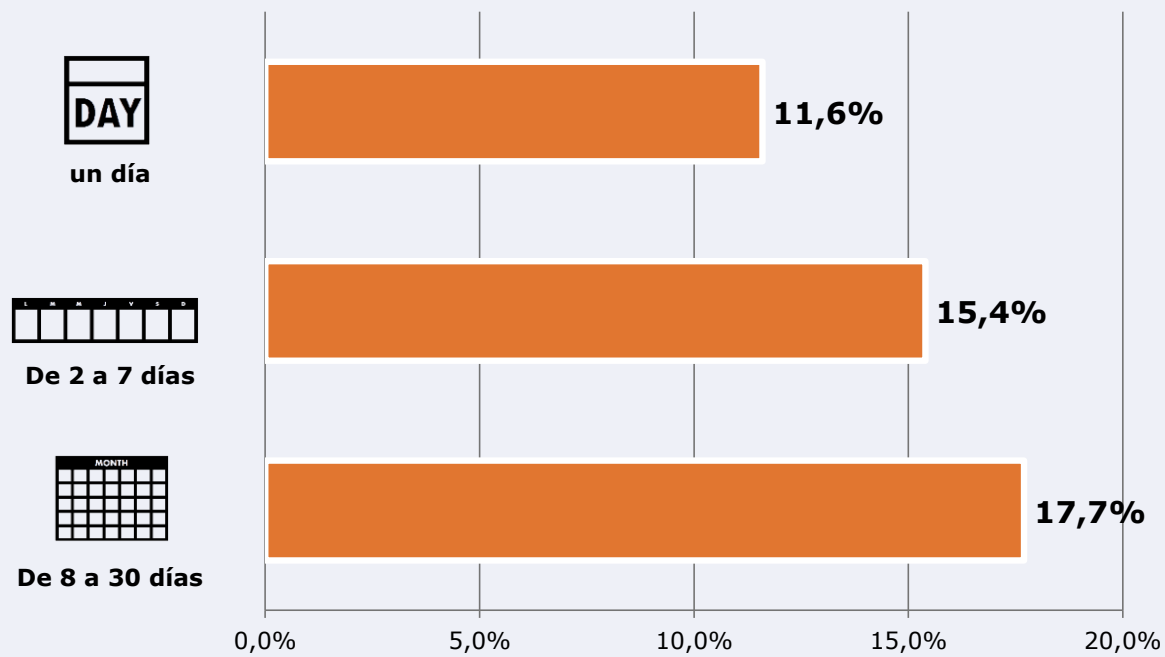

462.645

Universo: Población general

Resultados generales - 24 horas

5,1 % *Share 24h*

45.836 *GRP 24h*

6.519 *Público medio*

Universo: Población general

Tiempo de audiencia diaria

Última vez que siguió la emisora

Universo: Población general

RESULTADOS POR FRANJAS HORARIAS

Área: Málaga y proximidades

Preferencia horaria

(En el conjunto de áreas del estudio)

 **Universo:** Población que sigue la emisora