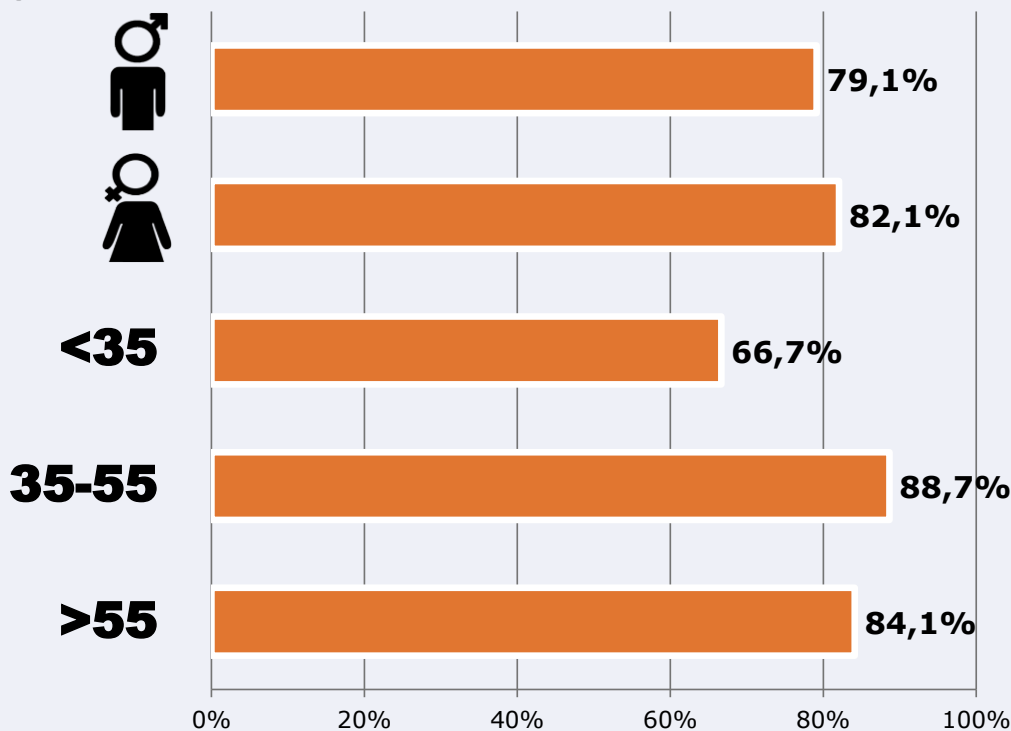

Última vez que siguió la emisora

Universo: Población general

RESULTADOS POR FRANJAS HORARIAS

Área: Málaga y proximidades

Preferencia horaria

(En el conjunto de áreas del estudio)

 **Universo:** Población que sigue la emisora

Resultados

(En el área - 8 horas)

	% Share (8 horas)	 GRP (8 horas)	 Público medio
Mañana 	5,1%	6899	2943
Tarde 	5,9%	19272	8223
Noche 	4,4%	19665	8391

 **Universo:** Población general

RESULTADOS POR SEXO Y EDAD

Área: Málaga y proximidades

Ha visto alguna vez el canal

Universo: Población general

Tiempo de audiencia diaria
minutos / persona

	♂	♀	<35	35-55	>55
Población general	9,6	8,5	5,3	10,9	11,1
Población que sigue la emisora	20,4	20,1	12,6	24,7	24,4