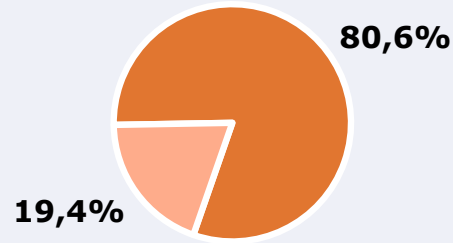

ÁREA

Área del estudio: Málaga y proximidades

Población del área del estudio:
1.035.000

Poblaciones:

Alhaurín de la Torre
Alhaurín el Grande
Almogía
Alora
Benalmádena
Cártama
Casabermeja
Cádiz

Colmenar
Fuengirola
Málaga
Mijas
Pizarra
Rincón de la Victoria
Torremolinos

RESULTADOS

Área: Málaga y proximidades

Ha visto alguna vez el canal

80,6 %

834.210

Universo: Población general

Seguidores de la emisora (Durante el último mes)

44,7 %

462.645

Universo: Población general

Resultados generales - 24 horas

5,1 % *Share 24h*

45.836 *GRP 24h*

6.519 *Público medio*

Universo: Población general

Tiempo de audiencia diaria