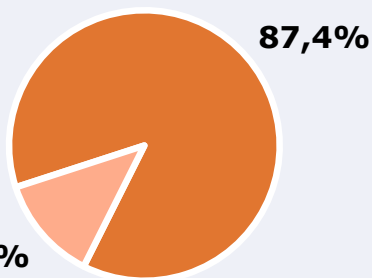

INFORMACIÓN COMPLEMENTARIA

Área: Málaga y proximidades

Información general del medio
(Todos los canales)

Seguimiento del medio

Audiencia diaria
en minutos

179

Universo: Población general