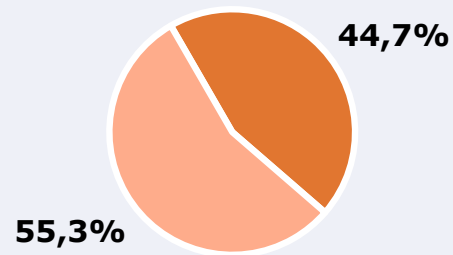

ÁREA

Área del estudio: Málaga y proximidades

Población del área del estudio:
1.035.000

Poblaciones:

Alhaurín de la Torre
Alhaurín el Grande
Almogía
Alora
Benalmádena
Cártama
Casabermeja
Cádiz

Colmenar
Fuengirola
Málaga
Mijas
Pizarra
Rincón de la Victoria
Torremolinos

RESULTADOS

Área: Málaga y proximidades

Ha visto alguna vez el canal

80,6 %

834.210

Universo: Población general

Seguidores de la emisora (Durante el último mes)

44,7 %

462.645

Universo: Población general

Resultados generales - 24 horas

5,1 % *Share 24h*

45.836 *GRP 24h*

6.519 *Público medio*

Universo: Población general

Tiempo de audiencia diaria