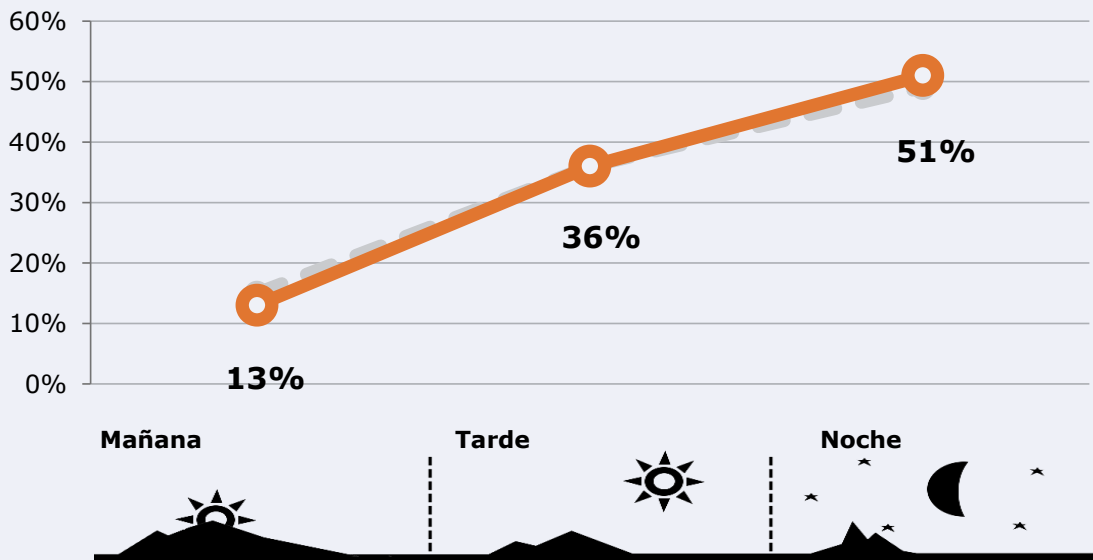

total horas
Población general **Universo:**

Última vez que siguió la emisora

un día

3,8%

De 2 a 7 días

5,2%

De 8 a 30 días

7,6%

0,0% 2,0% 4,0% 6,0% 8,0%

 **Universo:** Población general

RESULTADOS POR FRANJAS HORARIAS

Área: Lanzarote

Preferencia horaria

(En el conjunto de áreas del estudio)

 **Universo:** Población que sigue la emisora

Resultados

(En el área - 8 horas)

	% Share (8 horas)	 GRP (8 horas)	 Público medio
Mañana 	2,1%	435	185
Tarde 	2,5%	1204	512
Noche 	2,6%	1706	725

 **Universo:** Población general

RESULTADOS POR SEXO Y EDAD