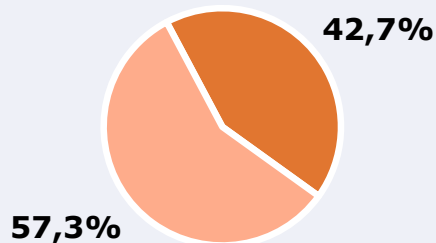

SÍNTESIS

Mírame TV, seguido por 25730 personas, obtiene un 2,5 por ciento de share en Lanzarote.

En el estudio realizado en diciembre y enero de 2023 se obtienen los siguientes resultados:

El canal Mírame TV es conocido por el 42,7 por ciento de la población de Lanzarote. En el último mes, lo han seguido 25730 personas durante 27 minutos al día de media. Sobre el total de la población del área, el tiempo medio de audiencia es de 4,4 minutos, con un 2,5 por ciento de share y un GRP 24h de 3345 personas.

ÁREA

Área del estudio: Lanzarote

Población del área del estudio:
155.000

RESULTADOS

Área: Lanzarote

Ha visto alguna vez el canal

42,7 %

66.185

Universo: Población general

Seguidores de la emisora (Durante el último mes)

16,6 %

25.730

Universo: Población general

Resultados generales - 24 horas

2,5 % *Share 24h*

3.345 *GRP 24h*