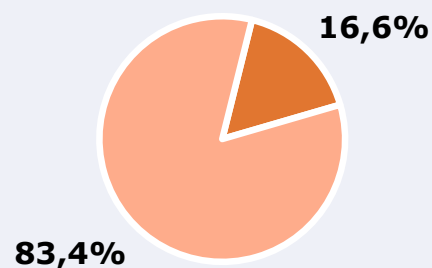

SÍNTESIS

Mírame TV, seguido por 25730 personas, obtiene un 2,5 por ciento de share en Lanzarote.

En el estudio realizado en diciembre y enero de 2023 se obtienen los siguientes resultados:

El canal Mírame TV es conocido por el 42,7 por ciento de la población de Lanzarote. En el último mes, lo han seguido 25730 personas durante 27 minutos al día de media. Sobre el total de la población del área, el tiempo medio de audiencia es de 4,4 minutos, con un 2,5 por ciento de share y un GRP 24h de 3345 personas.

ÁREA

Área del estudio: Lanzarote

Población del área del estudio:
155.000

RESULTADOS

Área: Lanzarote

Ha visto alguna vez el canal

42,7 %

66.185

Universo: Población general

Seguidores de la emisora (Durante el último mes)

16,6 %

25.730

Universo: Población general

Resultados generales - 24 horas

2,5 % *Share 24h*

3.345 *GRP 24h*