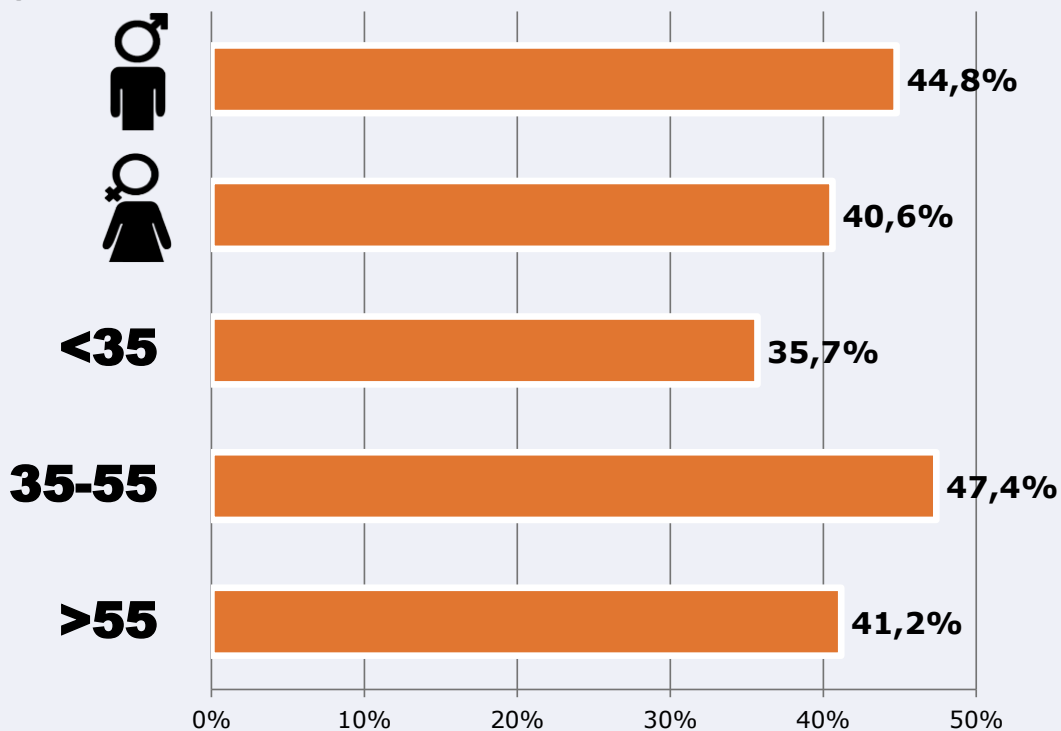

0,0% 2,0% 4,0% 6,0% 8,0%

 **Universo:** Población general

RESULTADOS POR FRANJAS HORARIAS

Área: Lanzarote

Preferencia horaria

(En el conjunto de áreas del estudio)

 **Universo:** Población que sigue la emisora

Resultados

(En el área - 8 horas)

	% Share (8 horas)	 GRP (8 horas)	 Público medio
Mañana 	2,1%	435	185
Tarde 	2,5%	1204	512
Noche 	2,6%	1706	725

 **Universo:** Población general

RESULTADOS POR SEXO Y EDAD

Área: Lanzarote

Ha visto alguna vez el canal

Universo: Población general

Tiempo de audiencia diaria
minutos / persona

	♂	♀	<35	35-55	>55
Población general	4,6	4,2	2,7	5,2	4,8
Población que sigue la emisora	27,9	24,7	18,0	31,6	30,9