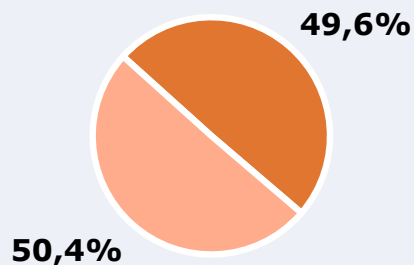

SÍNTESIS

Mírame TV, seguido por 25376 personas, obtiene un 3,2 por ciento de share en Fuerteventura.

En el estudio realizado en diciembre y enero de 2023 se obtienen los siguientes resultados:

El canal Mírame TV es conocido por el 49,6 por ciento de la población de Fuerteventura. En el último mes, lo han seguido 25376 personas durante 28 minutos al día de media. Sobre el total de la población del área, el tiempo medio de audiencia es de 5,8 minutos, con un 3,2 por ciento de share y un GRP 24h de 3459 personas.

ÁREA

Área del estudio: Fuerteventura

Población del área del estudio:
122.000

RESULTADOS

Área: Fuerteventura

Ha visto alguna vez el canal

49,6 %

60.512

Universo: Población general

Seguidores de la emisora (Durante el último mes)

20,8 %

25.376

Universo: Población general

Resultados generales - 24 horas

3,2 % *Share 24h*

3.459 *GRP 24h*