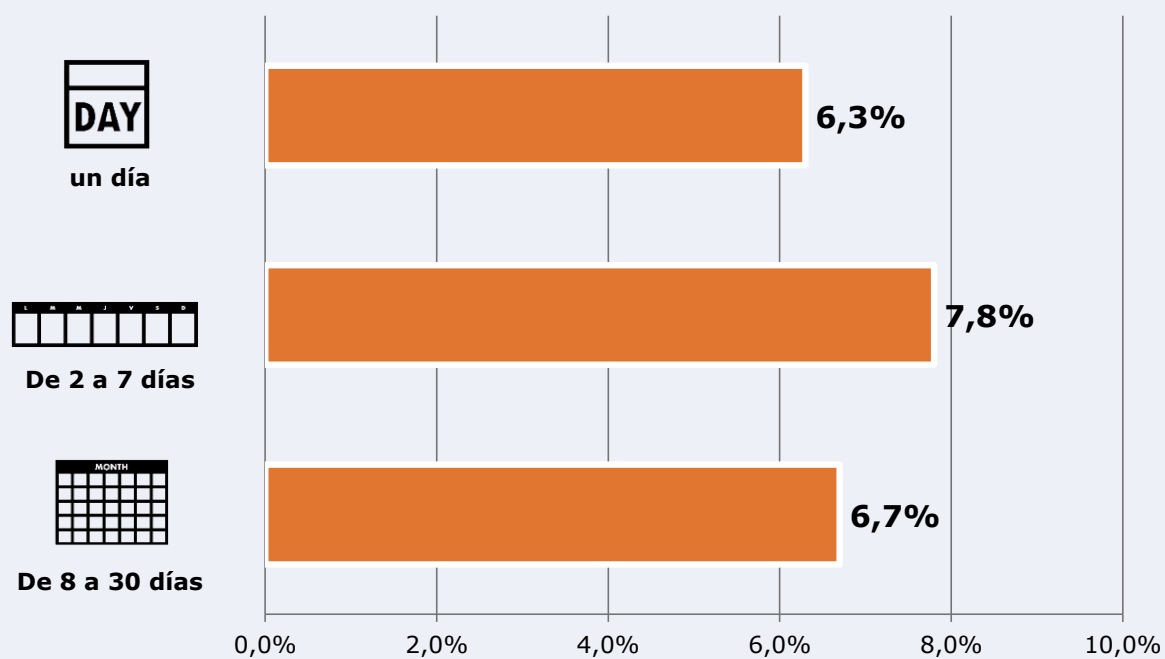

Universo: Población general

Seguidores de la emisora (Durante el último mes)

20,8 %

25.376

Universo: Población general

Resultados generales - 24 horas

3,2 % *Share 24h*

3.459 *GRP 24h*

491 *Público medio*

Universo: Población general

Tiempo de audiencia diaria

Última vez que siguió la emisora

Universo: Población general

RESULTADOS POR FRANJAS HORARIAS

Área: Fuerteventura

Preferencia horaria