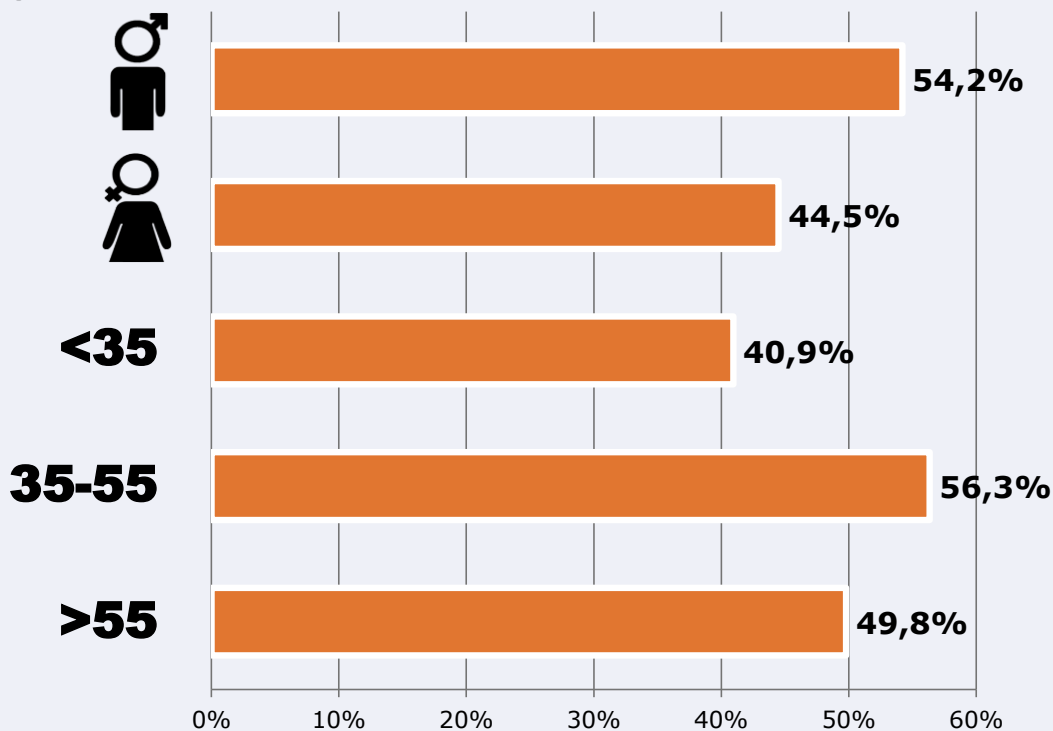

 **Universo:** Población general

RESULTADOS POR SEXO Y EDAD

Área: Fuerteventura

Ha visto alguna vez el canal

Universo: Población general

Tiempo de audiencia diaria
minutos / persona

	♂	♀	<35	35-55	>55
Población general	6,4	5,3	3,8	7,1	6,7
Población que sigue la emisora	29,9	26,2	21,7	31,4	30,1

 **Universo:** Población general