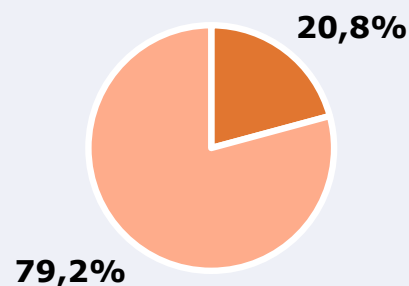

SÍNTESIS

Mírame TV, seguido por 25376 personas, obtiene un 3,2 por ciento de share en Fuerteventura.

En el estudio realizado en diciembre y enero de 2023 se obtienen los siguientes resultados:

El canal Mírame TV es conocido por el 49,6 por ciento de la población de Fuerteventura. En el último mes, lo han seguido 25376 personas durante 28 minutos al día de media. Sobre el total de la población del área, el tiempo medio de audiencia es de 5,8 minutos, con un 3,2 por ciento de share y un GRP 24h de 3459 personas.

ÁREA

Área del estudio: Fuerteventura

Población del área del estudio:
122.000

RESULTADOS

Área: Fuerteventura

Ha visto alguna vez el canal

49,6 %

60.512

Universo: Población general

Seguidores de la emisora (Durante el último mes)

20,8 %

25.376

Universo: Población general

Resultados generales - 24 horas

3,2 % *Share 24h*

3.459 *GRP 24h*