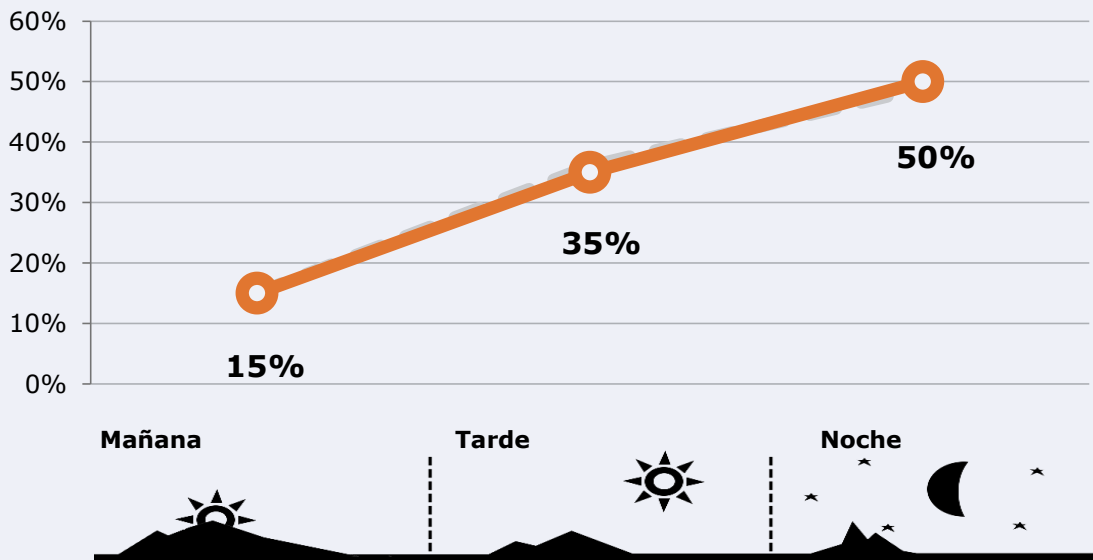

Universo: Población general

Seguidores de la emisora (Durante el último mes)

20,8 %

25.376

Universo: Población general

Resultados generales - 24 horas

3,2 % *Share 24h*

3.459 *GRP 24h*

491 *Público medio*

Universo: Población general

Tiempo de audiencia diaria

Última vez que siguió la emisora

Universo: Población general

RESULTADOS POR FRANJAS HORARIAS

Área: Fuerteventura

Preferencia horaria

(En el conjunto de áreas del estudio)

 **Universo:** Población que sigue la emisora

Resultados

(En el área - 8 horas)

	% Share (8 horas)	 GRP (8 horas)	 Público medio
Mañana 	3,2%	519	221
Tarde 	3,2%	1211	516
Noche 	3,3%	1729	737