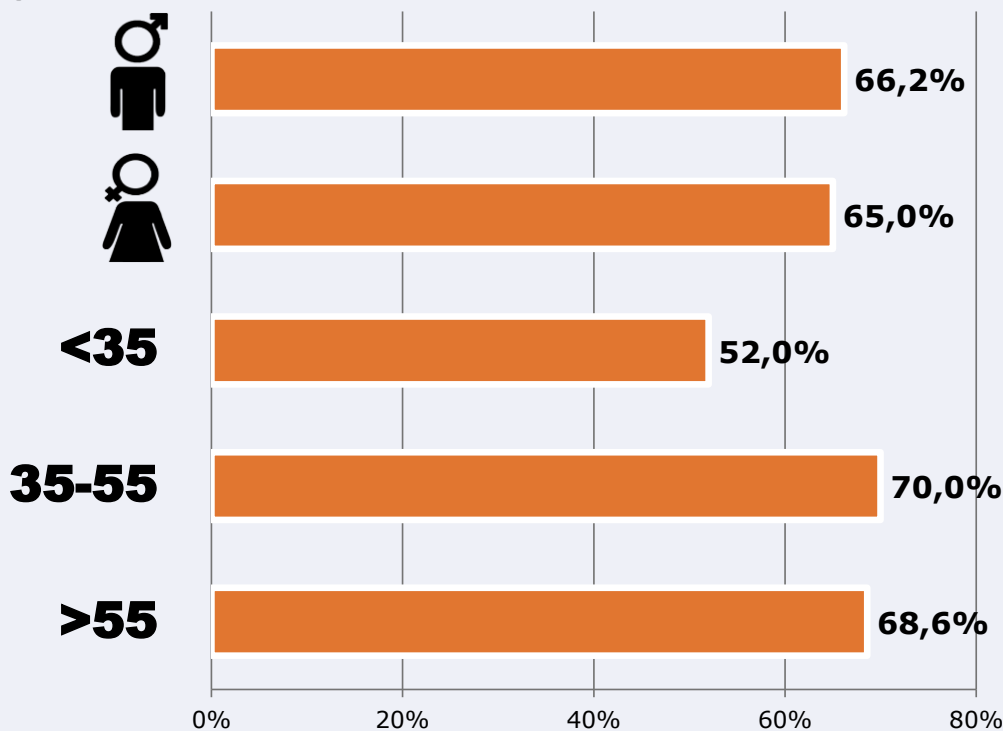

Universo: Población que sigue la emisora

Resultados
(En el área - 8 horas)

	% Share (8 horas)	GRP (8 horas)	Público medio
Mañana 	2,1%	2610	1099
Tarde 	3,3%	9657	4065
Noche 	3,4%	13833	5823

Universo: Población general

RESULTADOS POR SEXO Y EDAD

Área: Tenerife

Ha visto alguna vez el canal

Universo: Población general

Tiempo de audiencia diaria
minutos / persona

	♂	♀	<35	35-55	>55
Población general	5,9	5,3	4,1	5,9	5,8
Población que sigue la emisora	25,5	23,6	19,6	25,2	27,0