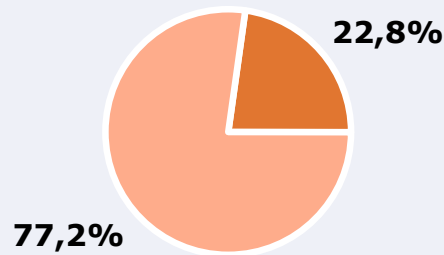

SÍNTESIS

Mírame TV, seguido por 213180 personas, obtiene un 3,2 por ciento de share en Tenerife.

En el estudio realizado en diciembre y enero de 2023 se obtienen los siguientes resultados:

El canal Mírame TV es conocido por el 65,6 por ciento de la población de Tenerife. En el último mes, lo han seguido 213180 personas durante 25 minutos al día de media. Sobre el total de la población del área, el tiempo medio de audiencia es de 5,6 minutos, con un 3,2 por ciento de share y un GRP 24h de 26100 personas.

ÁREA

Área del estudio: Tenerife

Población del área del estudio:
935.000

RESULTADOS

Área: Tenerife

Ha visto alguna vez el canal

65,6 %

613.360

Universo: Población general

Seguidores de la emisora (Durante el último mes)

22,8 %

213.180

Universo: Población general

Resultados generales - 24 horas

3,2 % *Share 24h*

26.100 *GRP 24h*