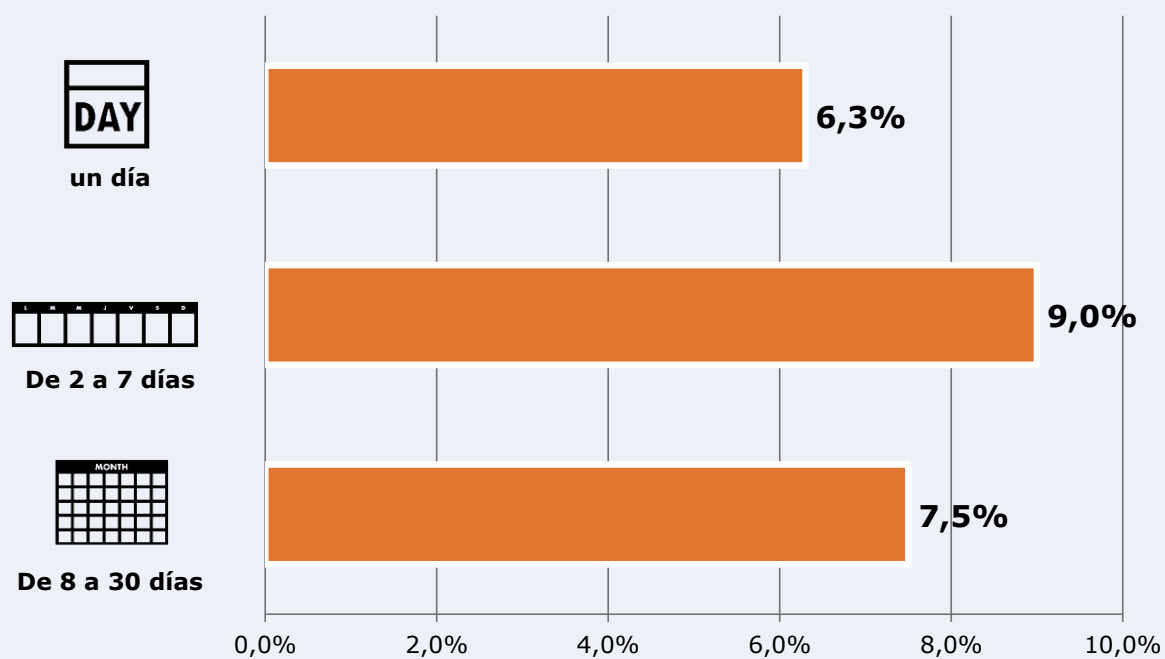

Universo: Población general

Seguidores de la emisora (Durante el último mes)

22,8 %

213.180

Universo: Población general

Resultados generales - 24 horas

3,2 % *Share 24h*

26.100 *GRP 24h*

3.662 *Público medio*

Universo: Población general

Tiempo de audiencia diaria

Última vez que siguió la emisora

Universo: Población general

RESULTADOS POR FRANJAS HORARIAS

Área: Tenerife

Preferencia horaria
(En el conjunto de áreas del estudio)