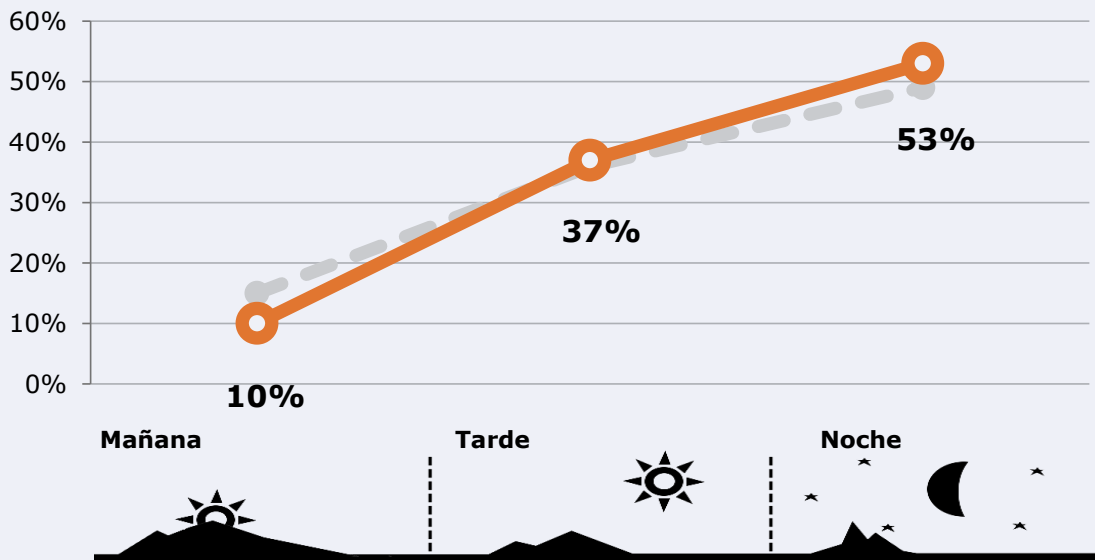

Universo: Población general

Seguidores de la emisora (Durante el último mes)

22,8 %

213.180

Universo: Población general

Resultados generales - 24 horas

3,2 % *Share 24h*

26.100 *GRP 24h*

3.662 *Público medio*

Universo: Población general

Tiempo de audiencia diaria

Última vez que siguió la emisora

Universo: Población general

RESULTADOS POR FRANJAS HORARIAS

Área: Tenerife

Preferencia horaria
(En el conjunto de áreas del estudio)

Universo: Población que sigue la emisora

Resultados
(En el área - 8 horas)

	% Share (8 horas)	GRP (8 horas)	Público medio
Mañana 	2,1%	2610	1099
Tarde 	3,3%	9657	4065
Noche 	3,4%	13833	5823

Universo: Población general