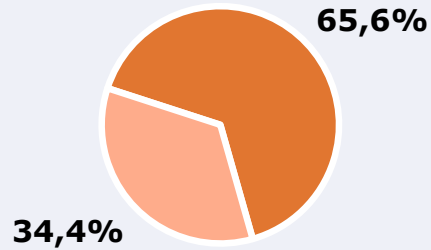

SÍNTESIS

Mírame TV, seguido por 213180 personas, obtiene un 3,2 por ciento de share en Tenerife.

En el estudio realizado en diciembre y enero de 2023 se obtienen los siguientes resultados:

El canal Mírame TV es conocido por el 65,6 por ciento de la población de Tenerife. En el último mes, lo han seguido 213180 personas durante 25 minutos al día de media. Sobre el total de la población del área, el tiempo medio de audiencia es de 5,6 minutos, con un 3,2 por ciento de share y un GRP 24h de 26100 personas.

ÁREA

Área del estudio: Tenerife

Población del área del estudio:
935.000

RESULTADOS

Área: Tenerife

Ha visto alguna vez el canal

65,6 %

613.360

Universo: Población general

Seguidores de la emisora (Durante el último mes)

22,8 %

213.180

Universo: Población general

Resultados generales - 24 horas

3,2 % *Share 24h*

26.100 *GRP 24h*