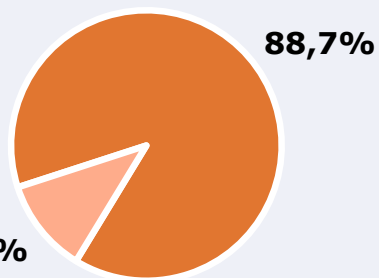

INFORMACIÓN COMPLEMENTARIA

Área: Málaga y proximidades

Información general del medio
(Todos los canales)

Seguimiento del medio

Audiencia diaria
en minutos

183

 **Universo:** Población general