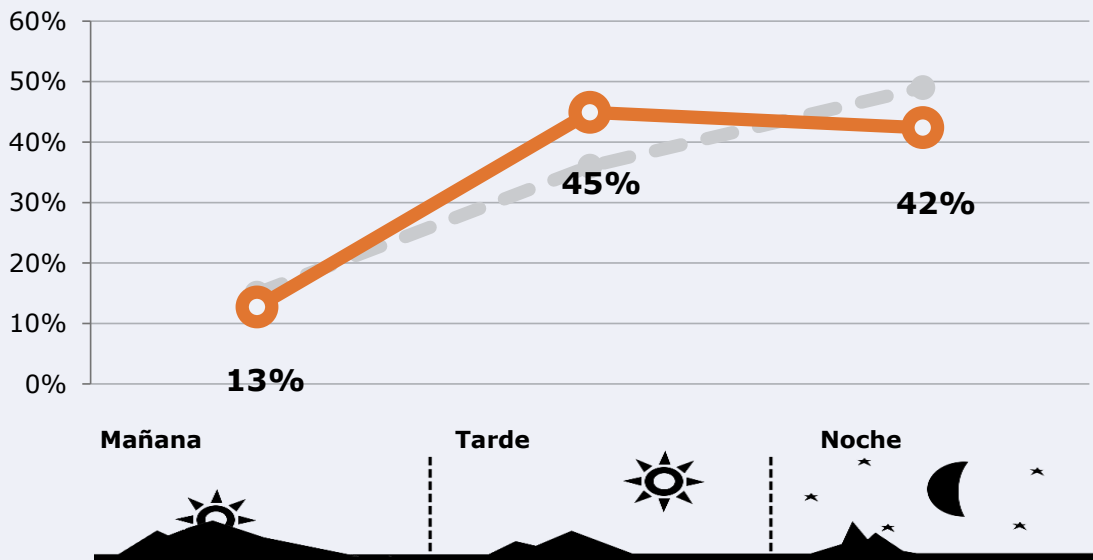

9,2

minutos / persona
Población general

20,4

minutos / persona
Población que sigue la emisora

158.700

total horas
Población general

Universo:

Última vez que siguió la emisora

un día

12,2%

De 2 a 7 días

15,4%

De 8 a 30 días

17,4%

0,0% 5,0% 10,0% 15,0% 20,0%

Universo: Población general

RESULTADOS POR FRANJAS HORARIAS

Área: Málaga y proximidades

Preferencia horaria

(En el conjunto de áreas del estudio)

 **Universo:** Población que sigue la emisora

Resultados

(En el área - 8 horas)

	% Share (8 horas)	 GRP (8 horas)	 Público medio
Mañana  	4,3%	5867	2522
Tarde  	6,3%	20730	8910
Noche  	4,3%	19556	8406