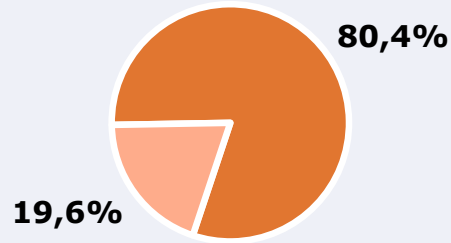

ÁREA

Área del estudio: Málaga y proximidades

Población del área del estudio:
1.035.000

Poblaciones:

Alhaurín de la Torre
Alhaurín el Grande
Almogía
Alora
Benalmádena
Cártama
Casabermeja
Cádiz

Colmenar
Fuengirola
Málaga
Mijas
Pizarra
Rincón de la Victoria
Torremolinos

RESULTADOS

Área: Málaga y proximidades

Ha visto alguna vez el canal

80,4 %

832.140

Universo: Población general

Seguidores de la emisora (Durante el último mes)

45,0 %

465.750

Universo: Población general

Resultados generales - 24 horas

5,0 % *Share 24h*

46.153 *GRP 24h*

6.613 *Público medio*

Universo: Población general

Tiempo de audiencia diaria