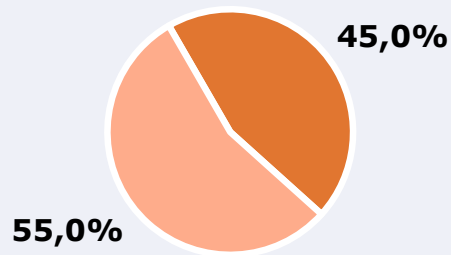

ÁREA

Área del estudio: Málaga y proximidades

Población del área del estudio:
1.035.000

Poblaciones:

Alhaurín de la Torre
Alhaurín el Grande
Almogía
Alora
Benalmádena
Cártama
Casabermeja
Cádiz

Colmenar
Fuengirola
Málaga
Mijas
Pizarra
Rincón de la Victoria
Torremolinos

RESULTADOS

Área: Málaga y proximidades

Ha visto alguna vez el canal

80,4 %

832.140

Universo: Población general

Seguidores de la emisora (Durante el último mes)

45,0 %

465.750

Universo: Población general

Resultados generales - 24 horas

5,0 % *Share 24h*

46.153 *GRP 24h*

6.613 *Público medio*

Universo: Población general

Tiempo de audiencia diaria