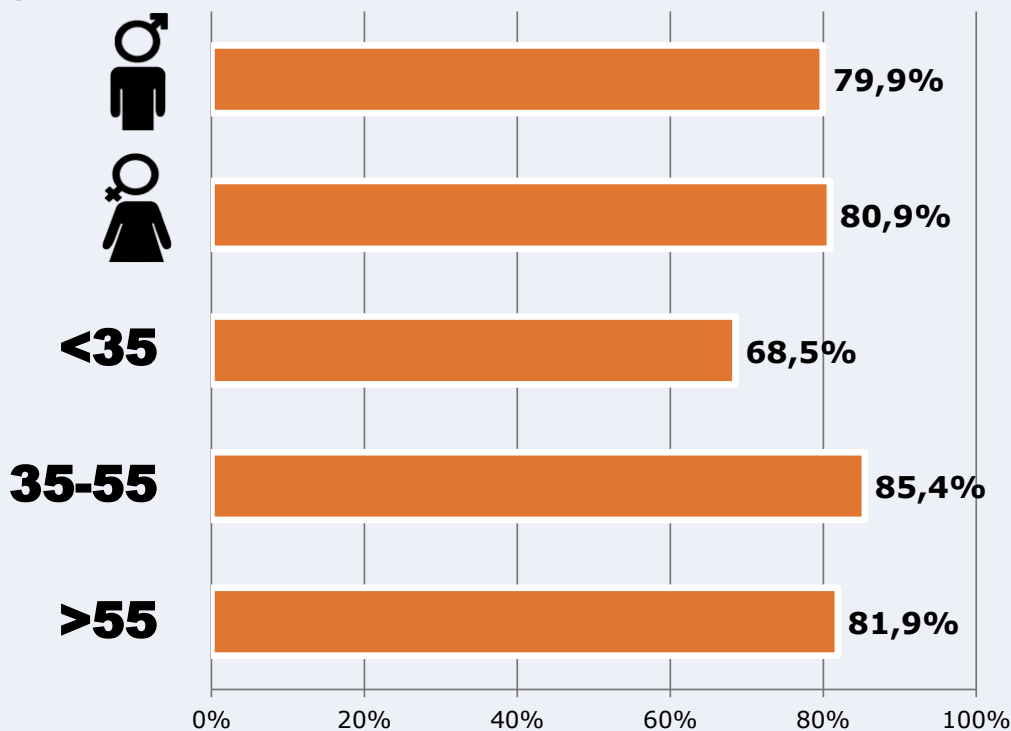

RESULTADOS POR FRANJAS HORARIAS

Área: Málaga y proximidades

Preferencia horaria

(En el conjunto de áreas del estudio)

 **Universo:** Población que sigue la emisora

Resultados

(En el área - 8 horas)

	% Share (8 horas)	 GRP (8 horas)	 Público medio
Mañana  	4,3%	5867	2522
Tarde  	6,3%	20730	8910
Noche  	4,3%	19556	8406

 **Universo:** Población general

RESULTADOS POR SEXO Y EDAD

Área: Málaga y proximidades

Ha visto alguna vez el canal

Universo: Población general

Tiempo de audiencia diaria
minutos / persona

	♂	♀	<35	35-55	>55
Población general	9,9	8,4	6,0	11,1	11,0
Población que sigue la emisora	20,7	20,2	13,7	23,6	24,2