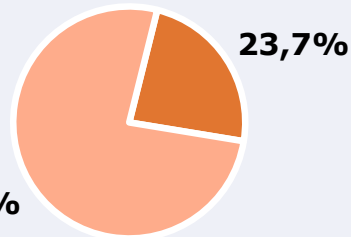

## R RESULTADOS WEB

Área: provincia de Sevilla

Ha visitado alguna vez el web

23,7 %

464.520 

76,3%

 **Universo:** Población general

Resultados generales \*

12.337

Usuarios dedicados / 24h  
Del área del estudio con >1 min

29.506

Usuarios únicos globales / 24h  
Sin limitaciones temporales y geográficas

885.180

Usuarios únicos globales /  
Acumulado mensual

Tiempo de audiencia