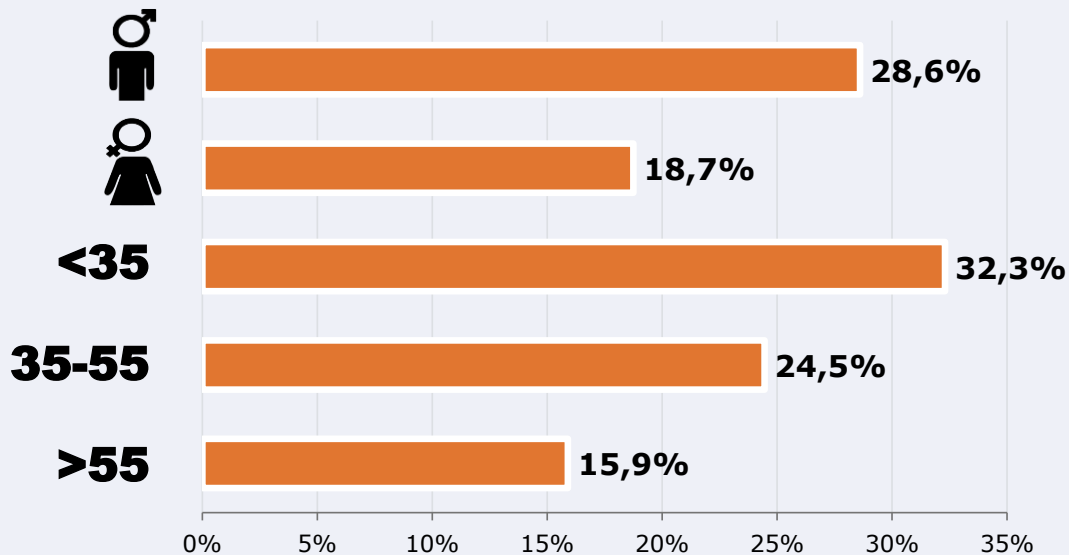

12.337

Usuarios dedicados / 24h  
Del área del estudio con >1 min

29.506

Usuarios únicos globales / 24h  
Sin limitaciones temporales y geográficas

885.180

Usuarios únicos globales /  
Acumulado mensual

Tiempo de audiencia

3,3 minutos / visita (IP)

97.370 Total minutos al día

2.921.094 Total minutos al mes

\* Para más precisión a los datos web, se requiere permiso de acceso a datos en Google Analytics  
[Manual aquí: www.audiencia.org/GA\\_manual.pdf](http://www.audiencia.org/GA_manual.pdf)

## SEXO Y EDAD

Área: provincia de Sevilla

Ha visitado alguna vez el web  
Resultados por sexo y edad

Universo: Población general