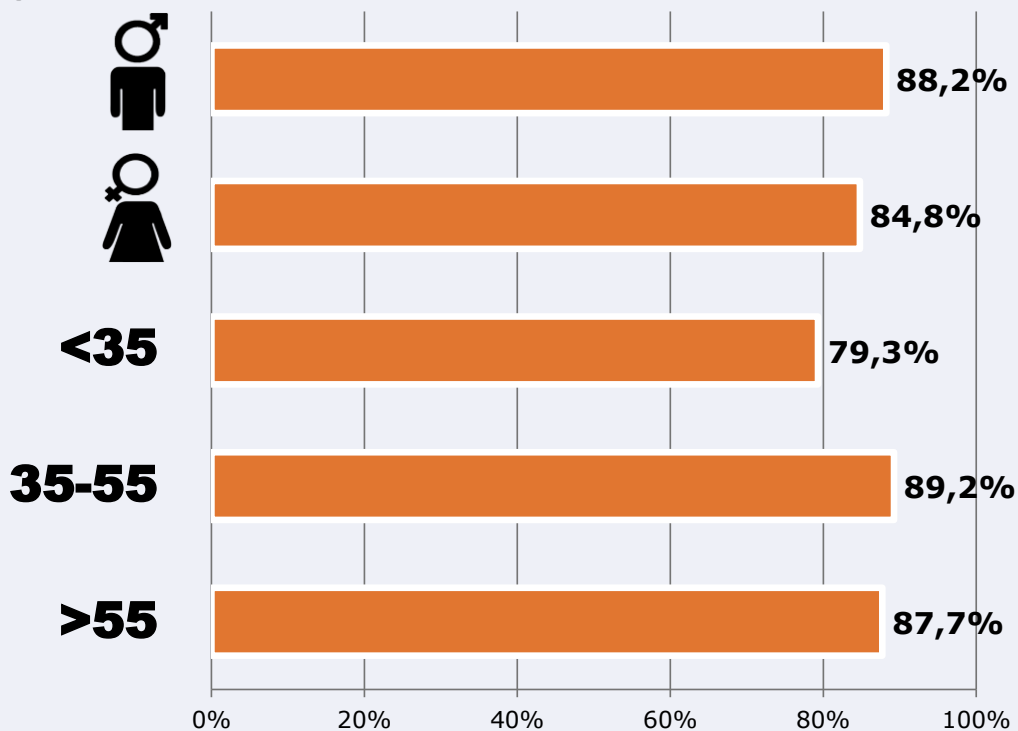

RESULTATS PER SEXE Y EDAT

Àrea: Molins de Rei

Ha escoltat alguna vegada l'emissora

Univers: Població general

Temps d'audiència diària
minuts / persona

	Home	Muller	<35	35-55	>55
Població general	9,0	7,4	5,2	9,8	9,4
Població que segueix l'emissora	25,8	24,5	18,1	27,2	29,4