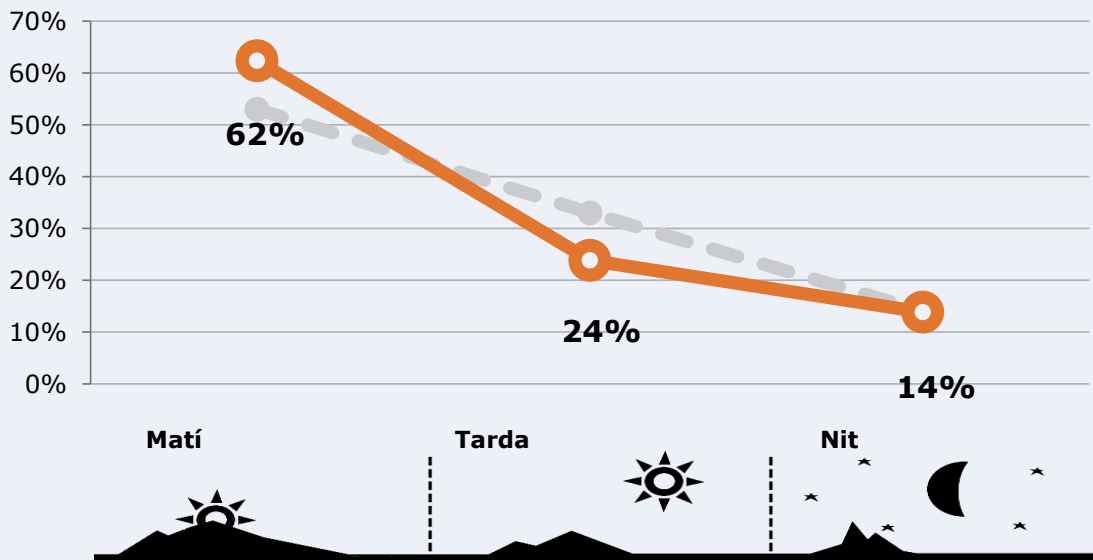

5,0%

10,0%

15,0%

RESULTATS PER FRANGES HORÀRIES

Àrea: Molins de Rei

Preferència horària

(En el conjunt d'àrees de l'estudi)

 **Univers:** Població que segueix la emissora