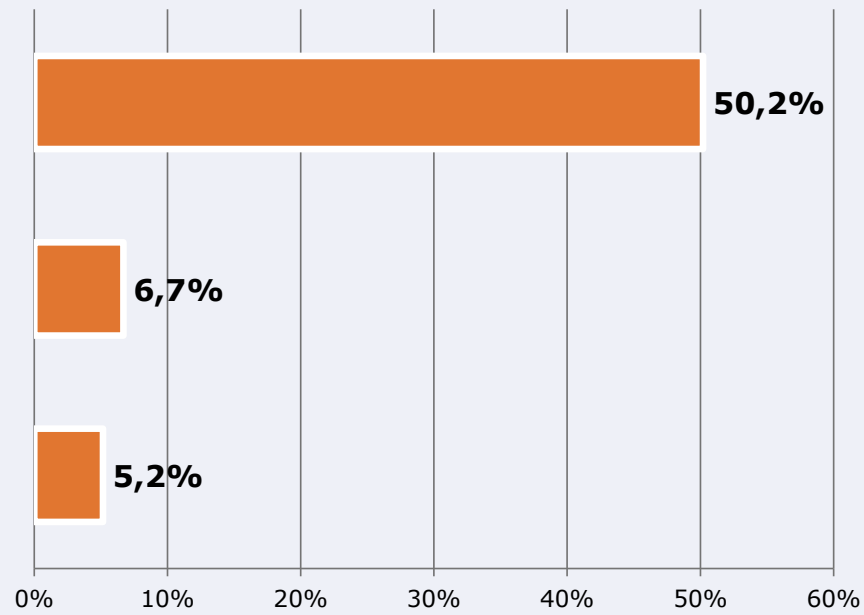

Inconveniències a la difusió de l'emissora

No escolta ràdio

No coneix
l'emissora

Dificultats en la
sintonització

Univers: Població general