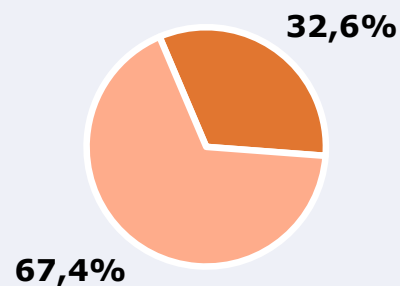

**E**MISSIÓ

Situació dels emissors

© Google Condiciones

Potència d'emissió

1000 W en el conjunt de l'emissora

ÀREA

**Àrea de l'estudi:**
Molins de Rei**Població de l'àrea de l'estudi:**

26.104

**Poblacions:**

Molins de Rei

RESULTATS

Àrea: Molins de Rei

Ha escoltat alguna vegada l'emissora

86,6 %

22.593

Univers: Població general

Seguidors de l'emissora (Durant l'últim mes)

32,6 %

8.506

Univers: Població general

Resultats generals - 24 hores

10,1 % *Share 24h*

1.316 *GRP 24h*

149 *Públic mitjà*