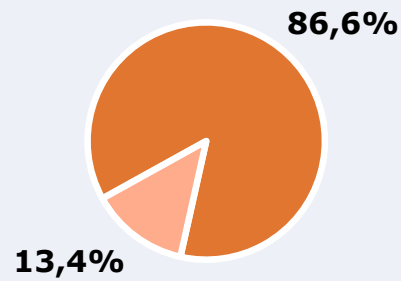

**E**MISSIÓ

Situació dels emissors

© Google Condiciones

Potència d'emissió

1000 W en el conjunt de l'emissora

ÀREA

**Àrea de l'estudi:**
Molins de Rei**Població de l'àrea de l'estudi:**

26.104

**Poblacions:**

Molins de Rei

RESULTATS

Àrea: Molins de Rei

Ha escoltat alguna vegada l'emissora

86,6 %

22.593

Univers: Població general

Seguidors de l'emissora (Durant l'últim mes)

32,6 %

8.506

Univers: Població general

Resultats generals - 24 hores

10,1 % *Share 24h*

1.316 *GRP 24h*

149 *Públic mitjà*