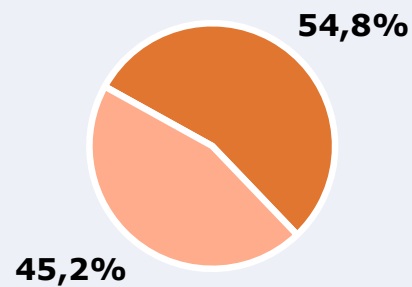

SÍNTESIS

Canal 54 Burgos, seguido por 96448 personas, obtiene un 6,2 por ciento de share en su área de Burgos.

En el estudio realizado en abril de 2022 se obtienen los siguientes resultados:

Canal 54 Burgos es conocido por el 93 por ciento de la población de Burgos. En el último mes, lo han seguido 96448 personas durante 22 minutos al día de media. Sobre el total de la población del área, el tiempo medio de audiencia es de 12 minutos, con un 6,2 por ciento de share y un GRP 24h de 9983 personas.

RESULTADOS

Área: Burgos

Ha visto alguna vez el canal

93,0 %

163.680

Universo: Población general

Seguidores de la emisora (Durante el último mes)

54,8 %

96.448

Universo: Población general

Resultados generales - 24 horas

6,2 % *Share 24h*

9.983 *GRP 24h*

1.467 *Público medio*

Universo: Población general

Tiempo de audiencia diaria