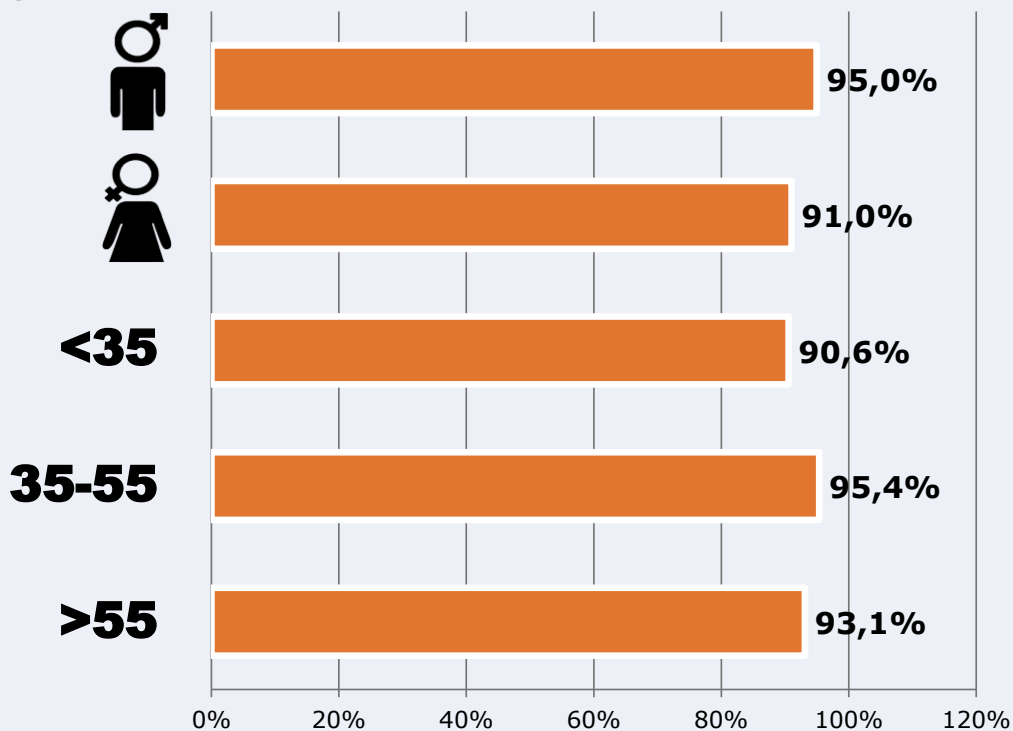

(En el área - 8 horas)

	% Share (8 horas)	 GRP (8 horas)	 Público medio
Mañana 	6,8%	1655	729
Tarde 	6,0%	3510	1547
Noche 	6,1%	4818	2124

Universo: Población general

RESULTADOS POR SEXO Y EDAD

Área: Burgos

Ha visto alguna vez el canal

Universo: Población general

Tiempo de audiencia diaria
minutos / persona

	♂	♀	<35	35-55	>55
Población general	13,5	10,6	8,9	13,2	13,7
Población que sigue la emisora	23,0	20,8	17,4	23,1	25,4