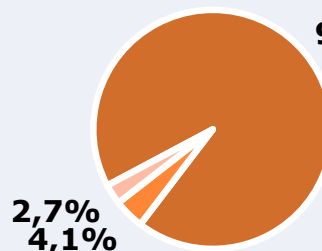

Universo: Población general

Calidad de la señal

Se recibe bien

93,2%

Regular o con dificultades

4,1%

Mala calidad o no se recibe

2,7%

93,2%

Universo: Población que conoce la emisora