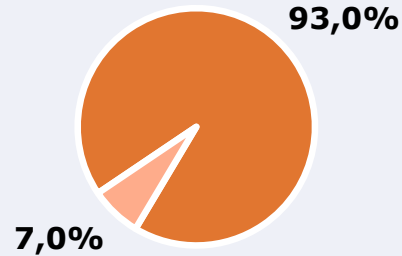

SÍNTESIS

Canal 54 Burgos, seguido por 96448 personas, obtiene un 6,2 por ciento de share en su área de Burgos.

En el estudio realizado en abril de 2022 se obtienen los siguientes resultados:

Canal 54 Burgos es conocido por el 93 por ciento de la población de Burgos. En el último mes, lo han seguido 96448 personas durante 22 minutos al día de media. Sobre el total de la población del área, el tiempo medio de audiencia es de 12 minutos, con un 6,2 por ciento de share y un GRP 24h de 9983 personas.

RESULTADOS

Área: Burgos

Ha visto alguna vez el canal

93,0 %

163.680

Universo: Población general

Seguidores de la emisora (Durante el último mes)

54,8 %

96.448

Universo: Población general

Resultados generales - 24 horas

6,2 % *Share 24h*

9.983 *GRP 24h*

1.467 *Público medio*

Universo: Población general

Tiempo de audiencia diaria