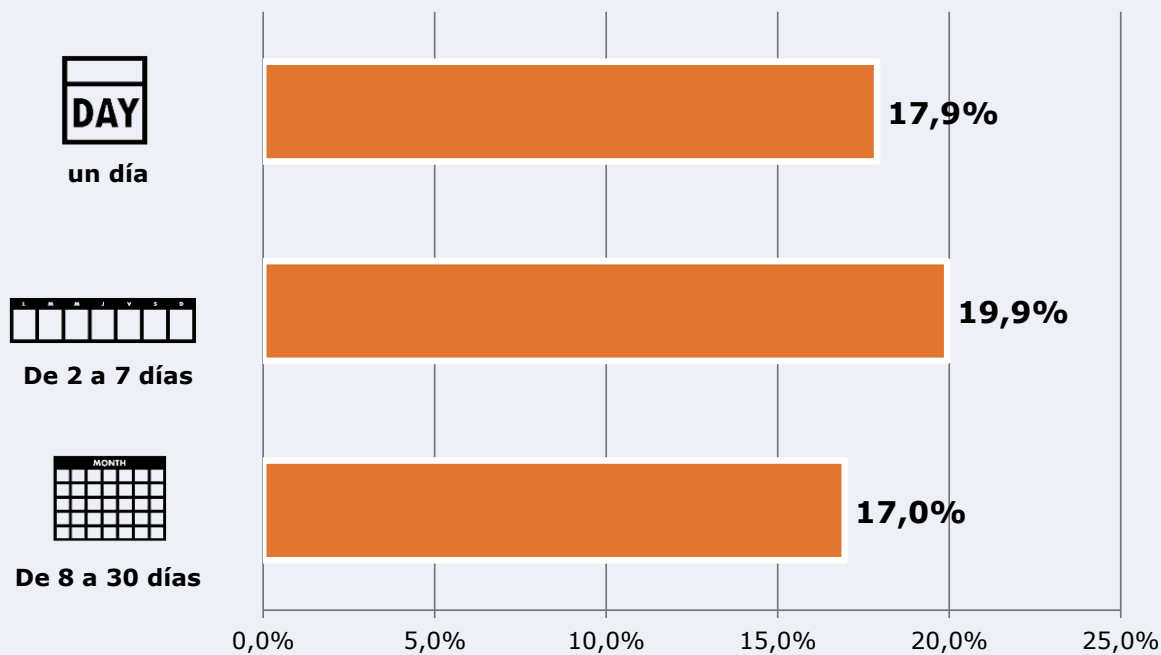

96.448

Universo: Población general

Resultados generales - 24 horas

6,2 % *Share 24h*

9.983 *GRP 24h*

1.467 *Público medio*

Universo: Población general

Tiempo de audiencia diaria

Última vez que siguió la emisora

Universo: Población general

RESULTADOS POR FRANJAS HORARIAS

Área: Burgos

Preferencia horaria

(En el conjunto de áreas del estudio)

Universo: Población que sigue la emisora

Resultados