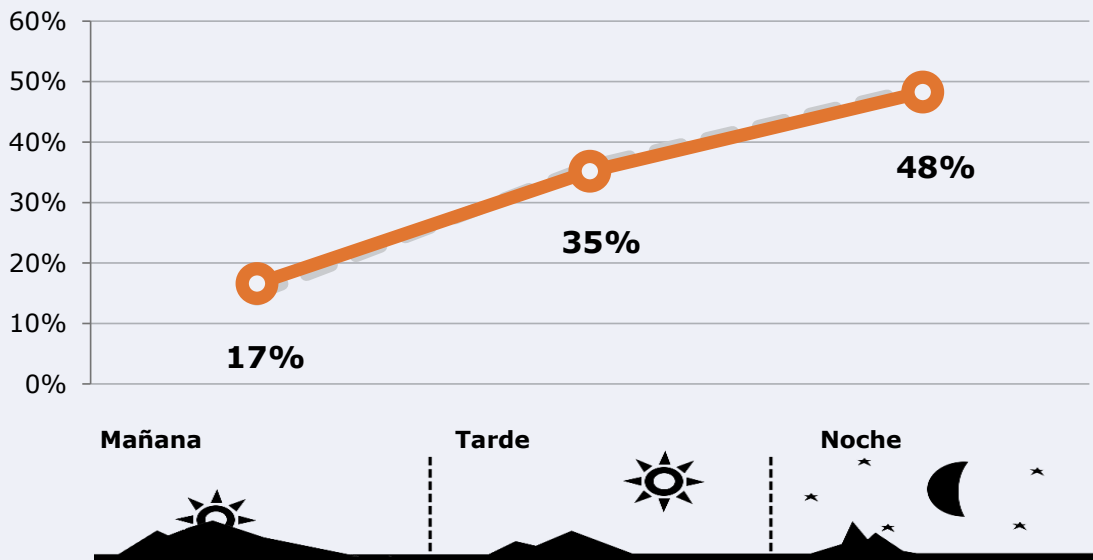

96.448

Universo: Población general

Resultados generales - 24 horas

6,2 % *Share 24h*

9.983 *GRP 24h*

1.467 *Público medio*

Universo: Población general

Tiempo de audiencia diaria

Última vez que siguió la emisora

Universo: Población general

RESULTADOS POR FRANJAS HORARIAS

Área: Burgos

Preferencia horaria

(En el conjunto de áreas del estudio)

Universo: Población que sigue la emisora

Resultados

(En el área - 8 horas)

	% Share (8 horas)	 GRP (8 horas)	 Público medio
Mañana 	6,8%	1655	729
Tarde 	6,0%	3510	1547
Noche 	6,1%	4818	2124

Universo: Población general

RESULTADOS POR SEXO Y EDAD

Área: Burgos