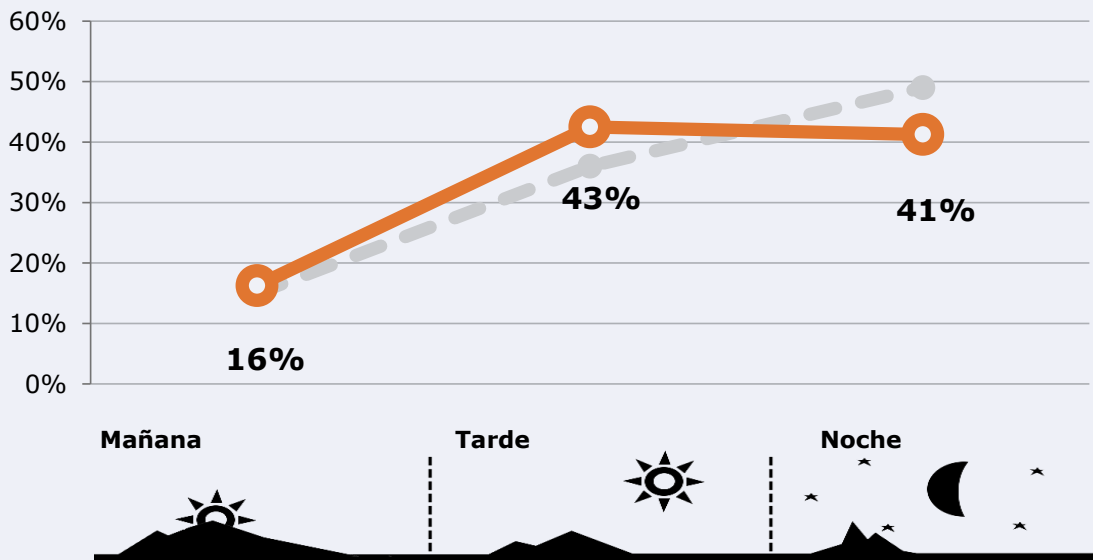

632.242

Universo: Población general

Resultados generales - 24 horas

3,0 % *Share 24h*

48.865 *GRP 24h*

7.130 *Público medio*

Universo: Población general

Tiempo de audiencia diaria

Última vez que siguió la emisora

 **Universo:** Población general

RESULTADOS POR FRANJAS HORARIAS

Área: provincia de Valencia

Preferencia horaria

(En el conjunto de áreas del estudio)

 **Universo:** Población que sigue la emisora

Resultados

(En el área - 8 horas)

	% Share (8 horas)	 GRP (8 horas)	 Público medio
Mañana 	3,3%	7941	3476
Tarde 	3,6%	20768	9091
Noche 	2,6%	20157	8823

 **Universo:** Población general

RESULTADOS POR SEXO Y EDAD