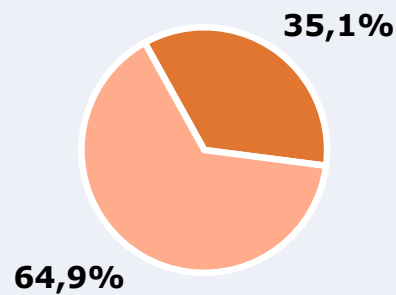

RESULTADOS

Área: provincia de Valencia

Ha visto alguna vez el canal

62,0 %

1.116.781

Universo: Población general

Seguidores de la emisora (Durante el último mes)

35,1 %

632.242

Universo: Población general

Resultados generales - 24 horas

3,0 % *Share 24h*

48.865 *GRP 24h*

7.130 *Público medio*

Universo: Población general

Tiempo de audiencia diaria