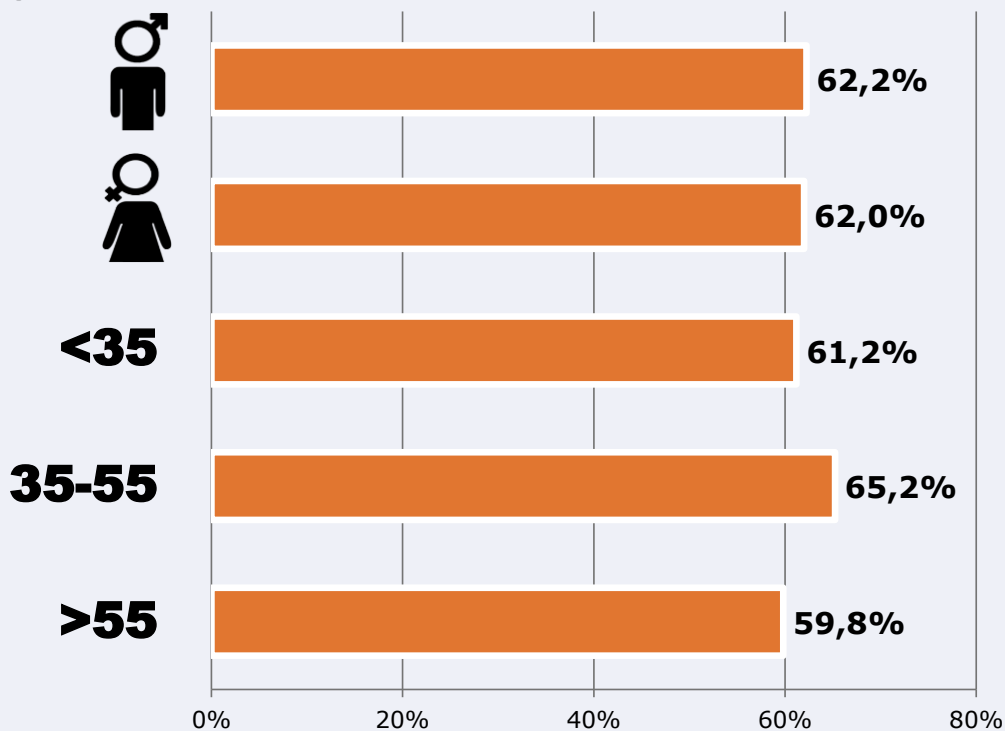

RESULTADOS POR SEXO Y EDAD

Área: provincia de Valencia

Ha visto alguna vez el canal

Universo: Población general

Tiempo de audiencia diaria
minutos / persona

	♂	♀	<35	35-55	>55
Población general	6,3	5,1	4,2	6,4	6,3
Población que sigue la emisora	16,7	15,7	12,2	18,0	18,4