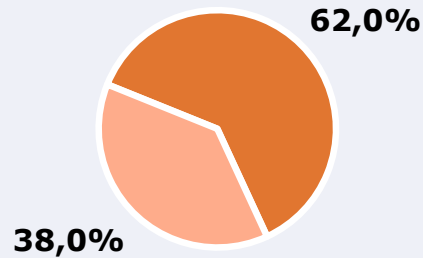

RESULTADOS

Área: provincia de Valencia

Ha visto alguna vez el canal

62,0 %

1.116.781

Universo: Población general

Seguidores de la emisora (Durante el último mes)

35,1 %

632.242

Universo: Población general

Resultados generales - 24 horas

3,0 % *Share 24h*

48.865 *GRP 24h*

7.130 *Público medio*

Universo: Población general

Tiempo de audiencia diaria