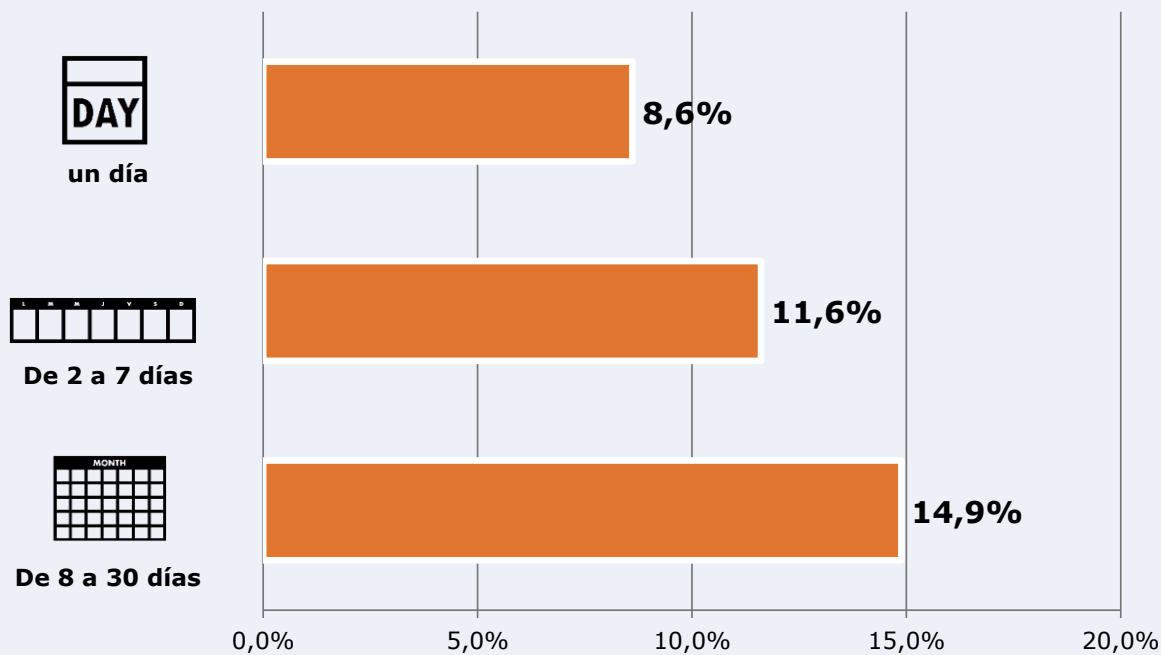

Última vez que siguió la emisora

Universo: Población general