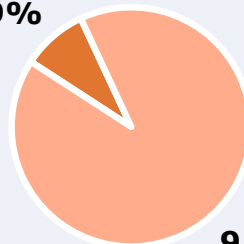

## RESULTATS

Àrea: Calafell i voltants

Ha escoltat alguna vegada l'emissora

25,3 %

82.225

25,3%

74,7%

Univers: Població general

Seguidors de l'emissora (Durant l'últim mes)

8,9 %

28.925

8,9%

91,1%

Univers: Població general

Resultats generals - 24 hores

1,8 % *Share 24h*