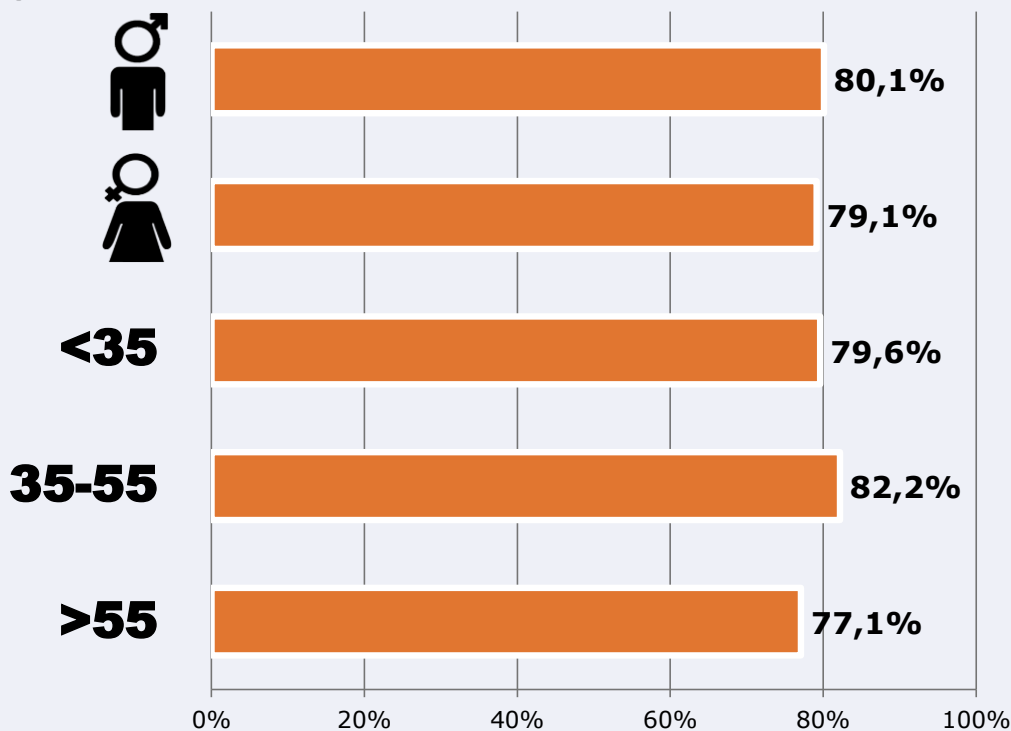

RESULTATS PER SEXE Y EDAT

Àrea: Calafell

Ha escoltat alguna vegada l'emissora

Univers: Població general

Temps d'audiència diària
minuts / persona

	Home	Muller	<35	35-55	>55
Població general	11,2	9,0	7,2	11,6	11,4
Població que segueix l'emissora	27,2	25,3	21,0	28,2	29,7