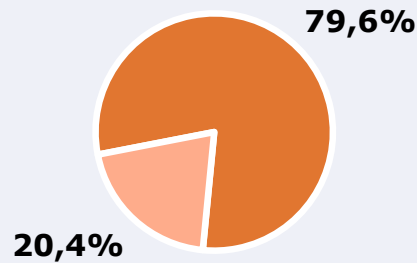

## RESULTATS

Àrea: Calafell

Ha escoltat alguna vegada l'emissora

79,6 %

23.084

**Univers:** Població general

Seguidors de l'emissora (Durant l'últim mes)

38,5 %

11.165

**Univers:** Població general

Resultats generals - 24 hores

11,3 % *Share 24h*

1.744 *GRP 24h*

206 *Públic mitjà*

**Univers:** Població general