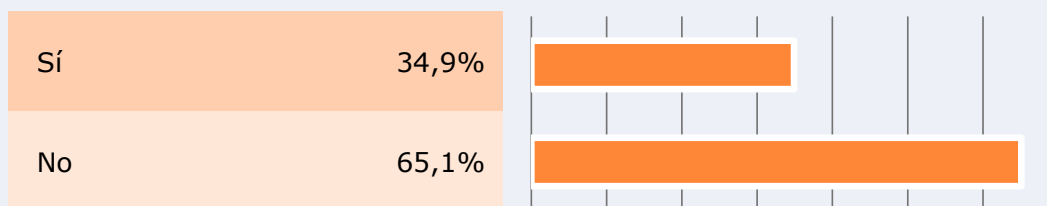

Coneix el web calafell.tv?

Univers: Població general