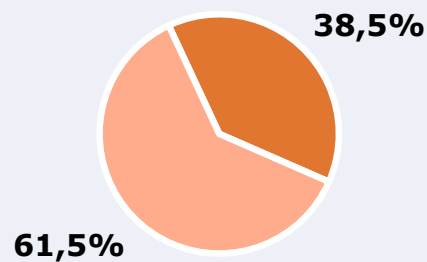

## RESULTATS

Àrea: Calafell

Ha escoltat alguna vegada l'emissora

79,6 %

23.084

**Univers:** Població general

Seguidors de l'emissora (Durant l'últim mes)

38,5 %

11.165

**Univers:** Població general

Resultats generals - 24 hores

11,3 % *Share 24h*

1.744 *GRP 24h*

206 *Públic mitjà*

**Univers:** Població general