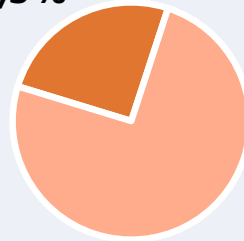

## RESULTATS

Àrea: Calafell i voltants

Ha escoltat alguna vegada l'emissora

25,3 %

82.225

25,3%

74,7%

Univers: Població general

Seguidors de l'emissora (Durant l'últim mes)

8,9 %

28.925

8,9%

91,1%

Univers: Població general

Resultats generals - 24 hores

1,8 % *Share 24h*